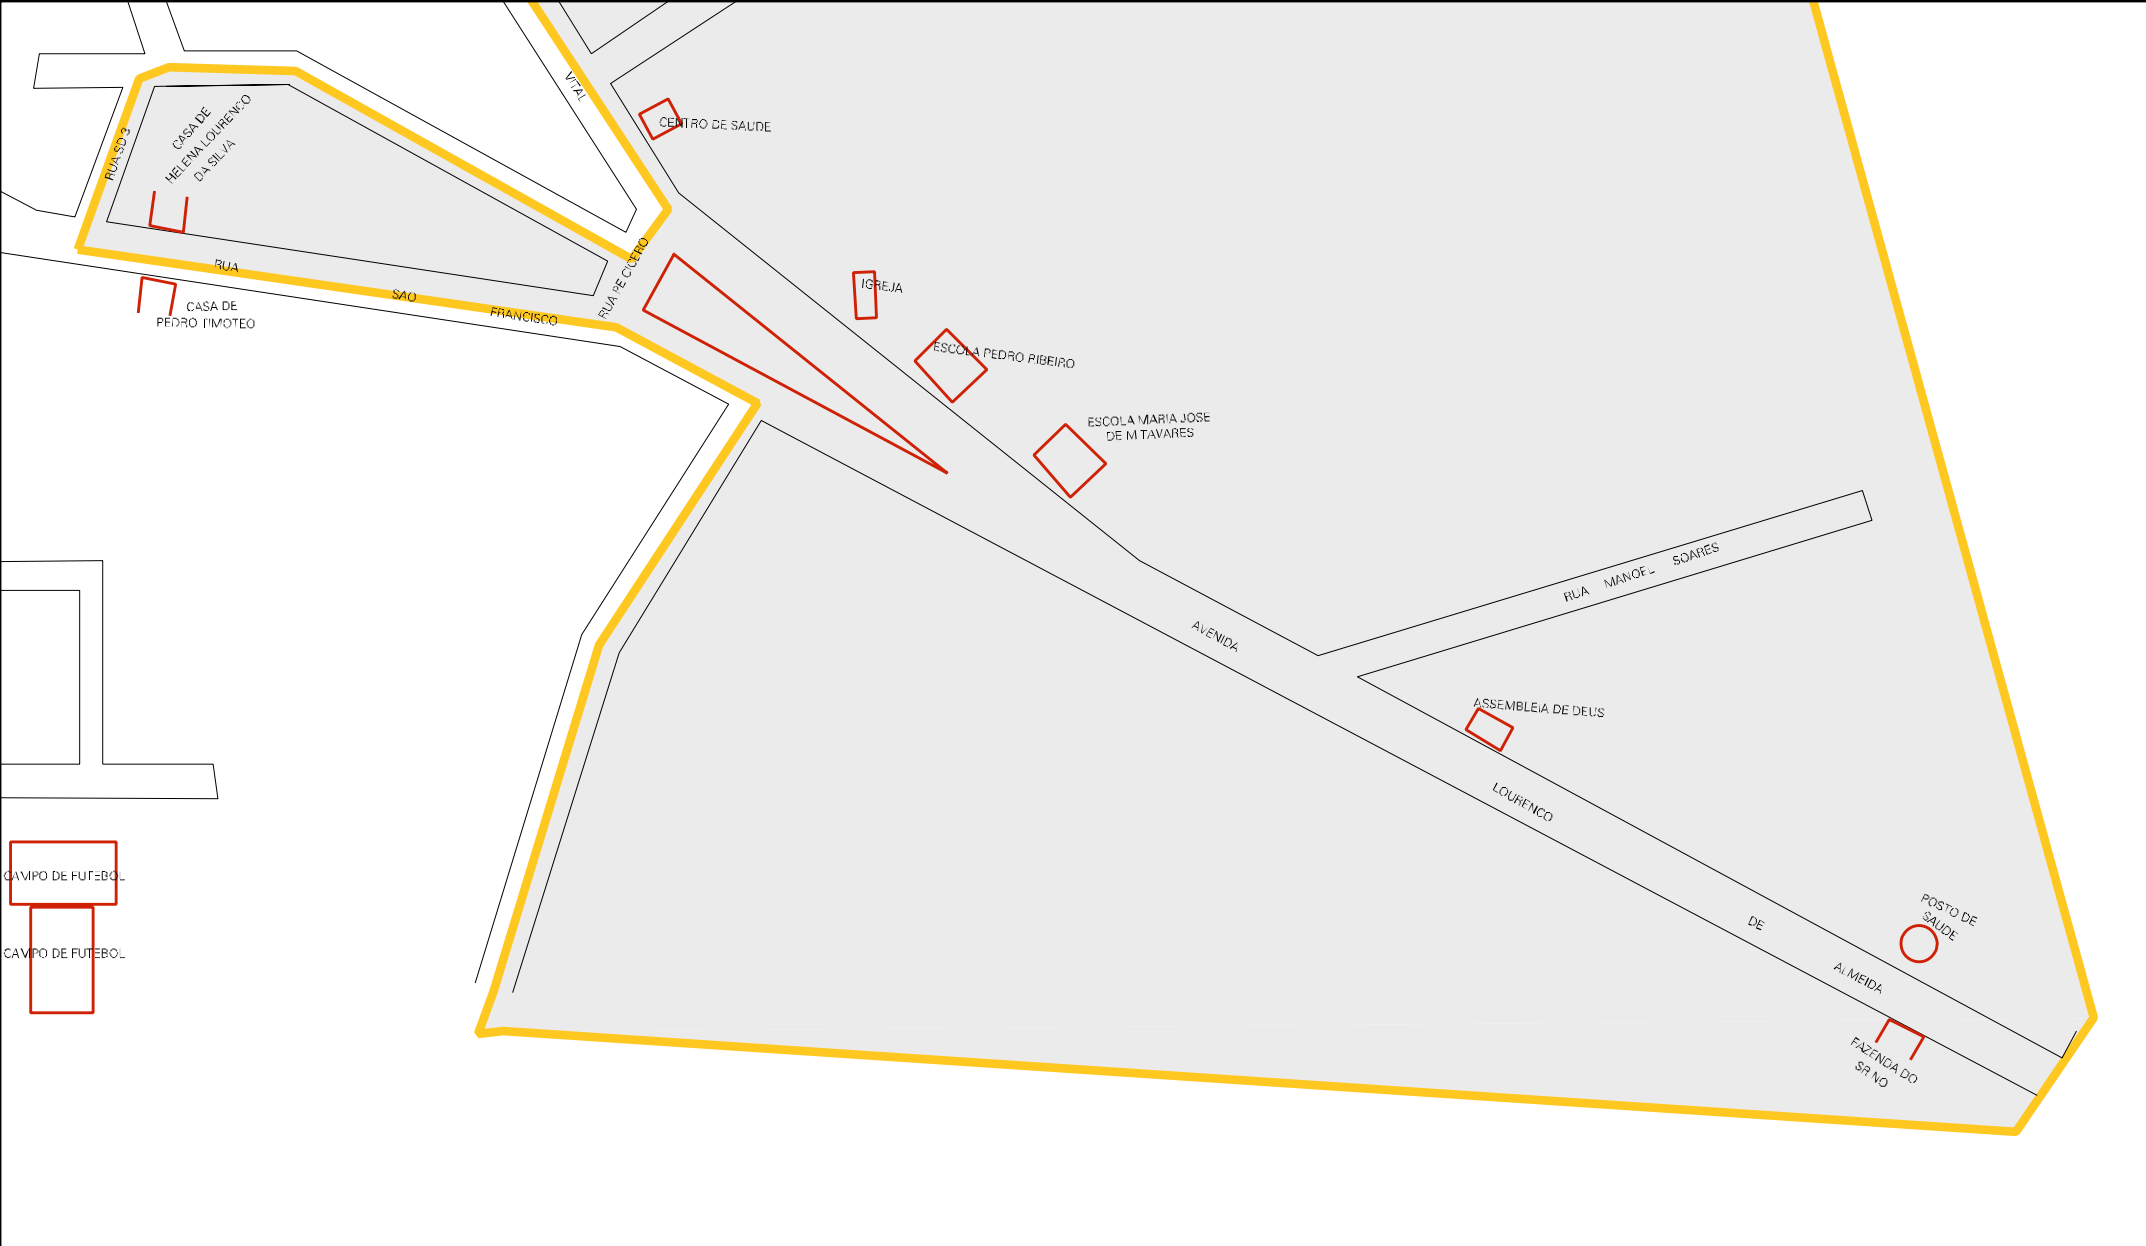

MUNICIPIO: 04203 - LIMOEIRO DE ANADIA
DISTRITO: 05 - LIMOEIRO DE ANADIA
SUBDISTRITO: 00
SETOR: 0020 SITUACAO: 50
AGLOM. RURAL: 00002 - LAGOA DO PÉ LEVE

ESTADO DE ALAGOAS
MAPA DE SETOR URBANO - MSU
ESCALA: 1 : 4028