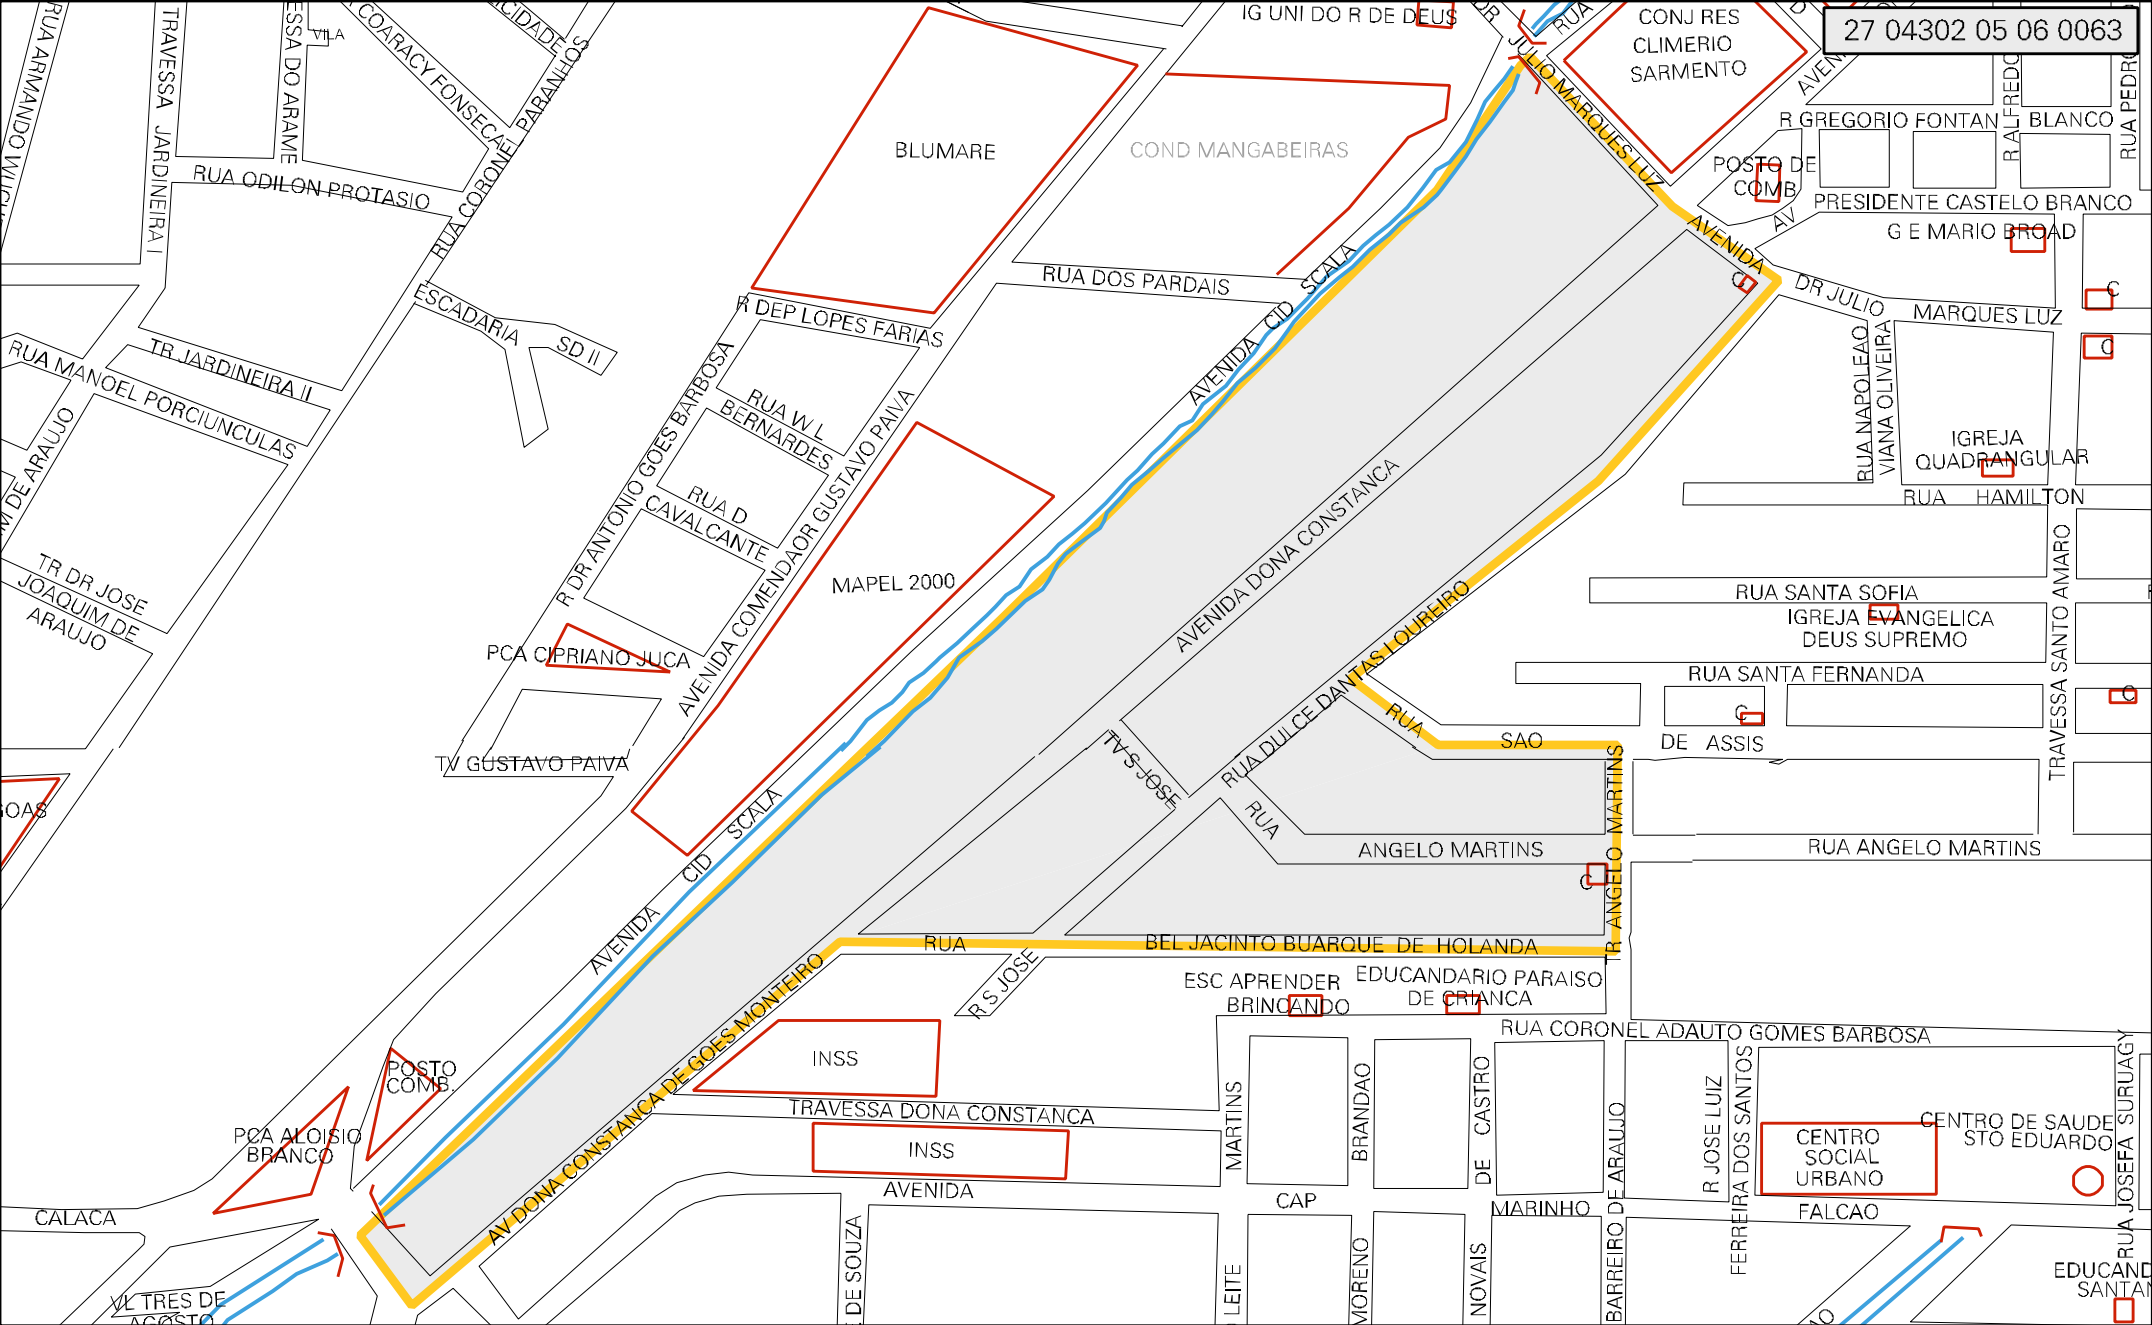

27 04302 05 06 0063

MUNICIPIO: 04302 - MACEIÓ
DISTRITO: 05 - MACEIÓ
SUBDISTRITO: 06 - PRIMEIRA REGIÃO
SETOR: 0063 SITUACAO: 10
BAIRRO: 024 - JATIÚCA

ESTADO DE ALAGOAS
MAPA DE SETOR URBANO - MSU
ESCALA: 1 : 3256