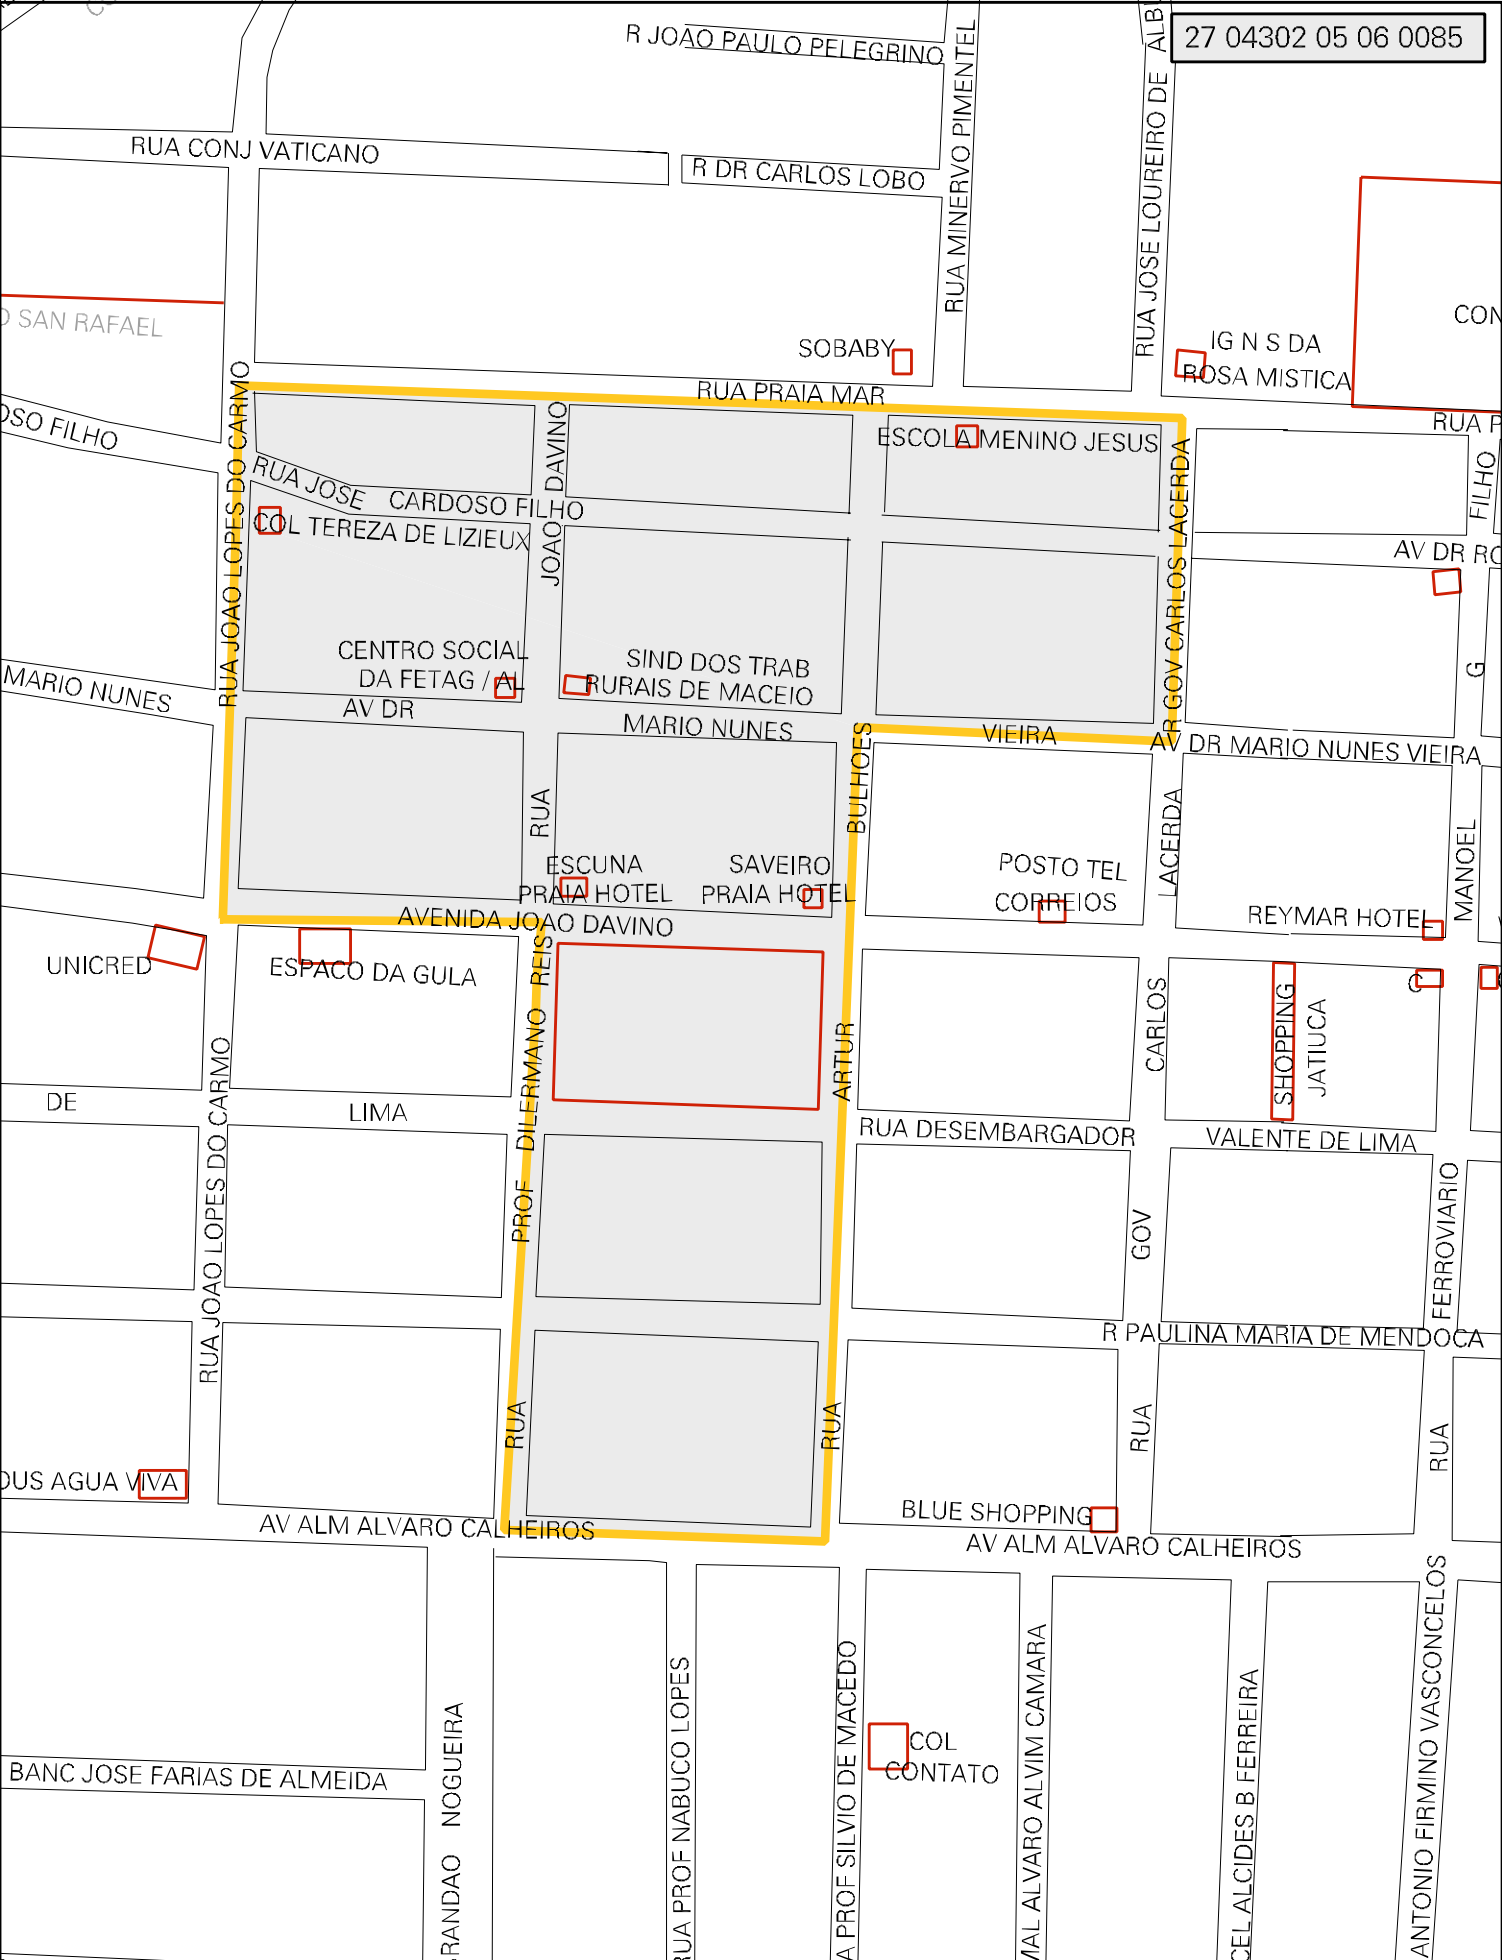

27 04302 05 06 0085

MUNICIPIO: 04302 - MACEIÓ  
 DISTRITO: 05 - MACEIÓ  
 SUBDISTRITO: 06 - PRIMEIRA REGIÃO  
 SETOR: 0085 SITUACAO: 10  
 BAIRRO: 024 - JATIÚCA

ESTADO DE ALAGOAS  
 MAPA DE SETOR URBANO - MSU  
 ESCALA: 1 : 2811