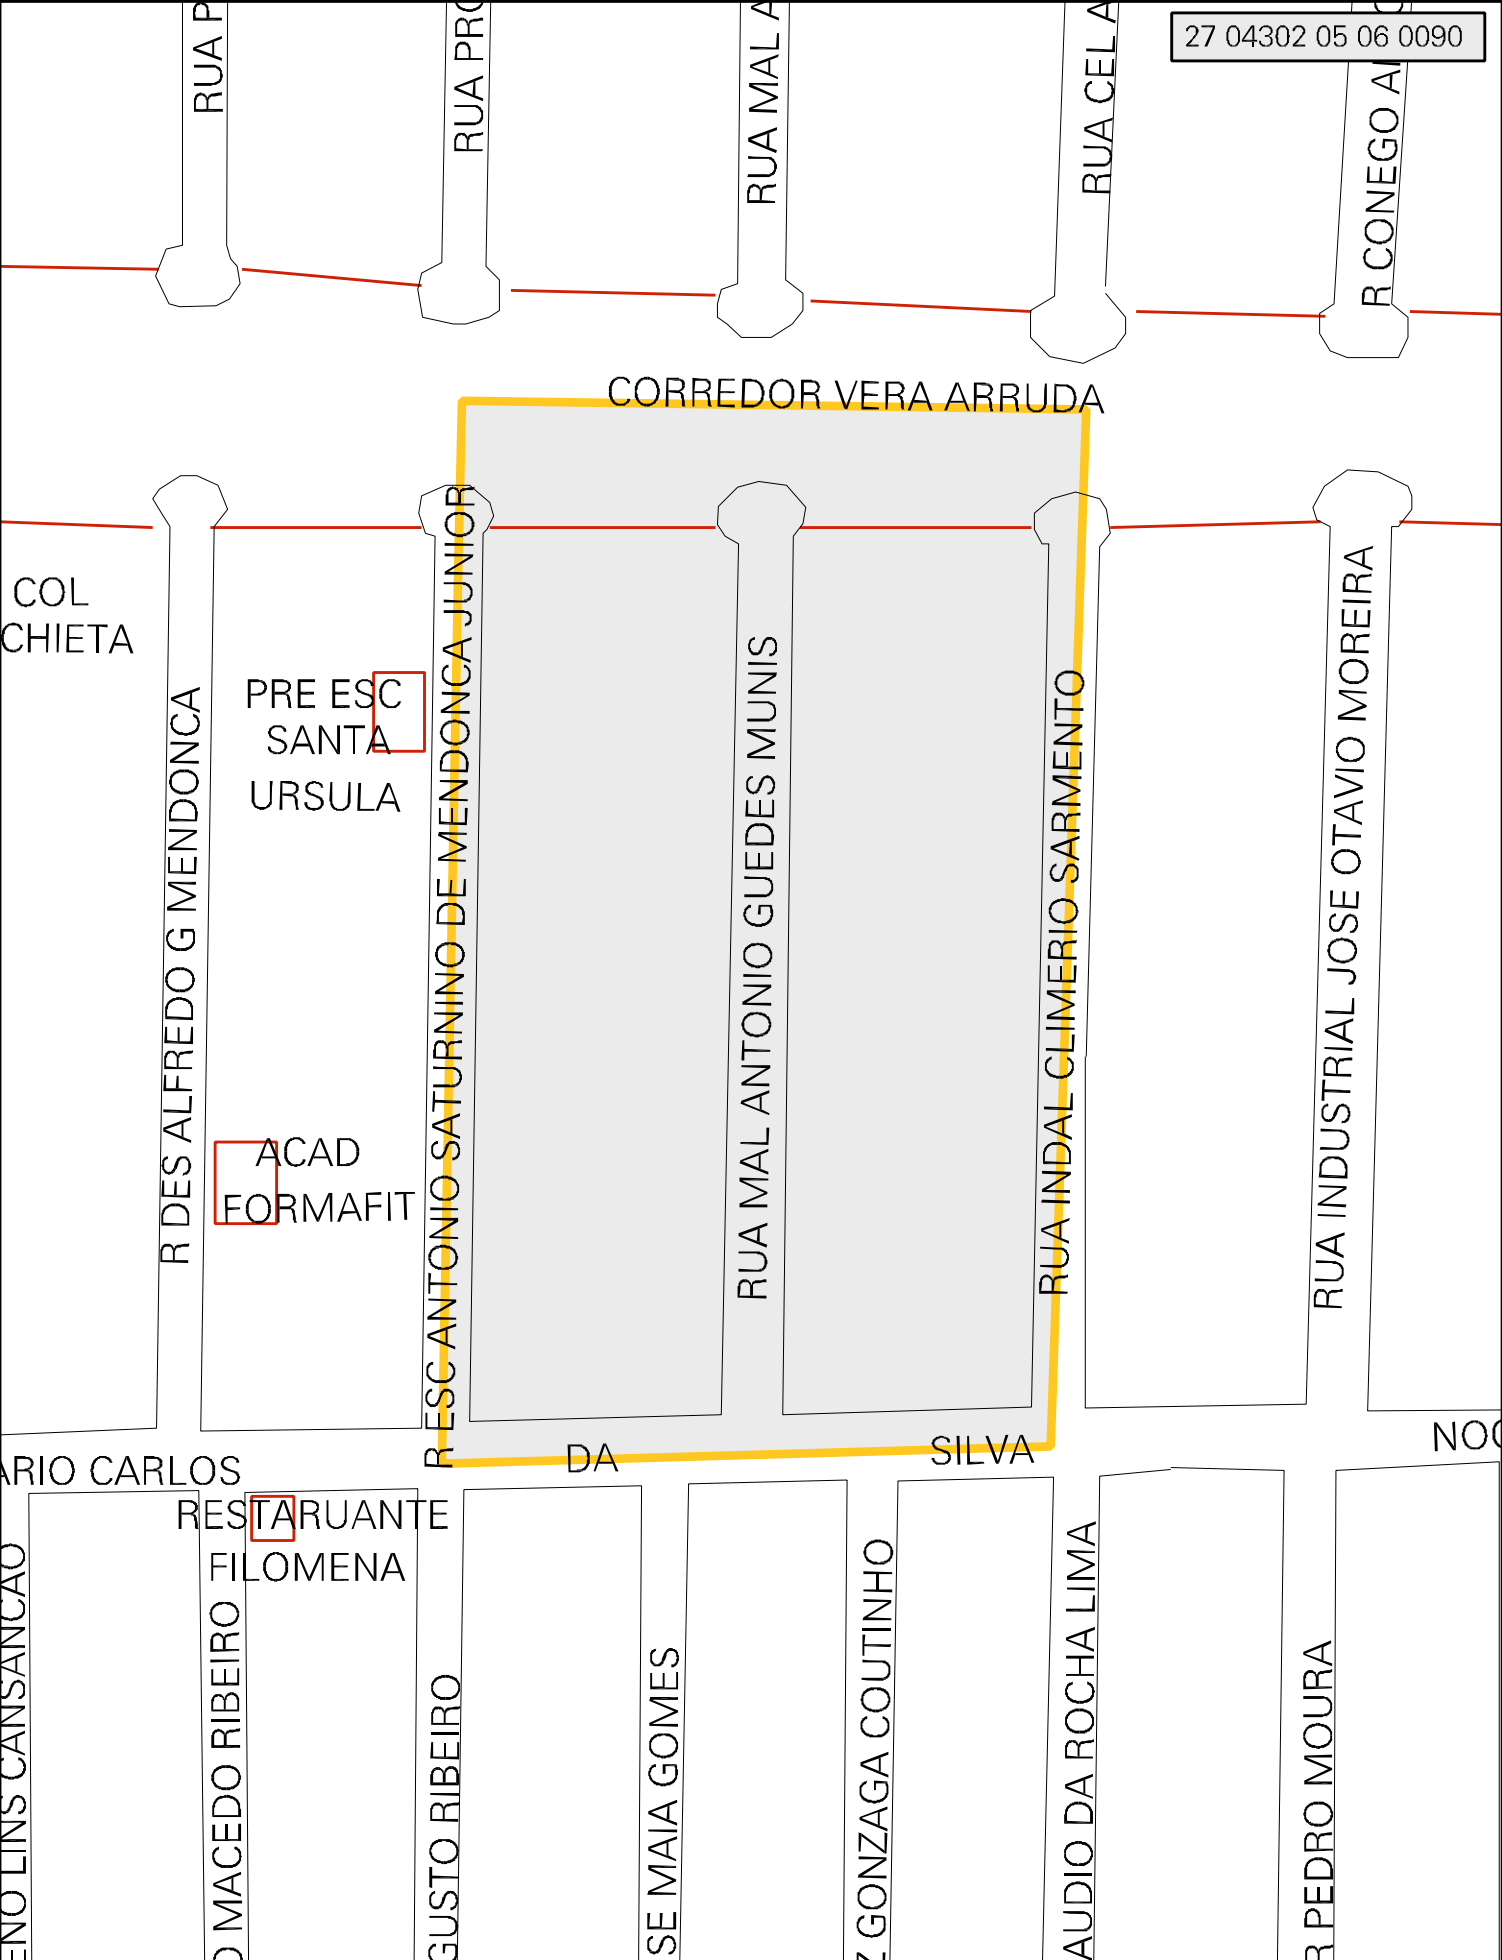

27 04302 05 06 0090

MUNICIPIO: 04302 - MACEIÓ  
 DISTRITO: 05 - MACEIÓ  
 SUBDISTRITO: 06 - PRIMEIRA REGIÃO  
 SETOR: 0090 SITUACAO: 10  
 BAIRRO: 024 - JATIÚCA

ESTADO DE ALAGOAS  
 MAPA DE SETOR URBANO - MSU  
 ESCALA: 1 : 1760