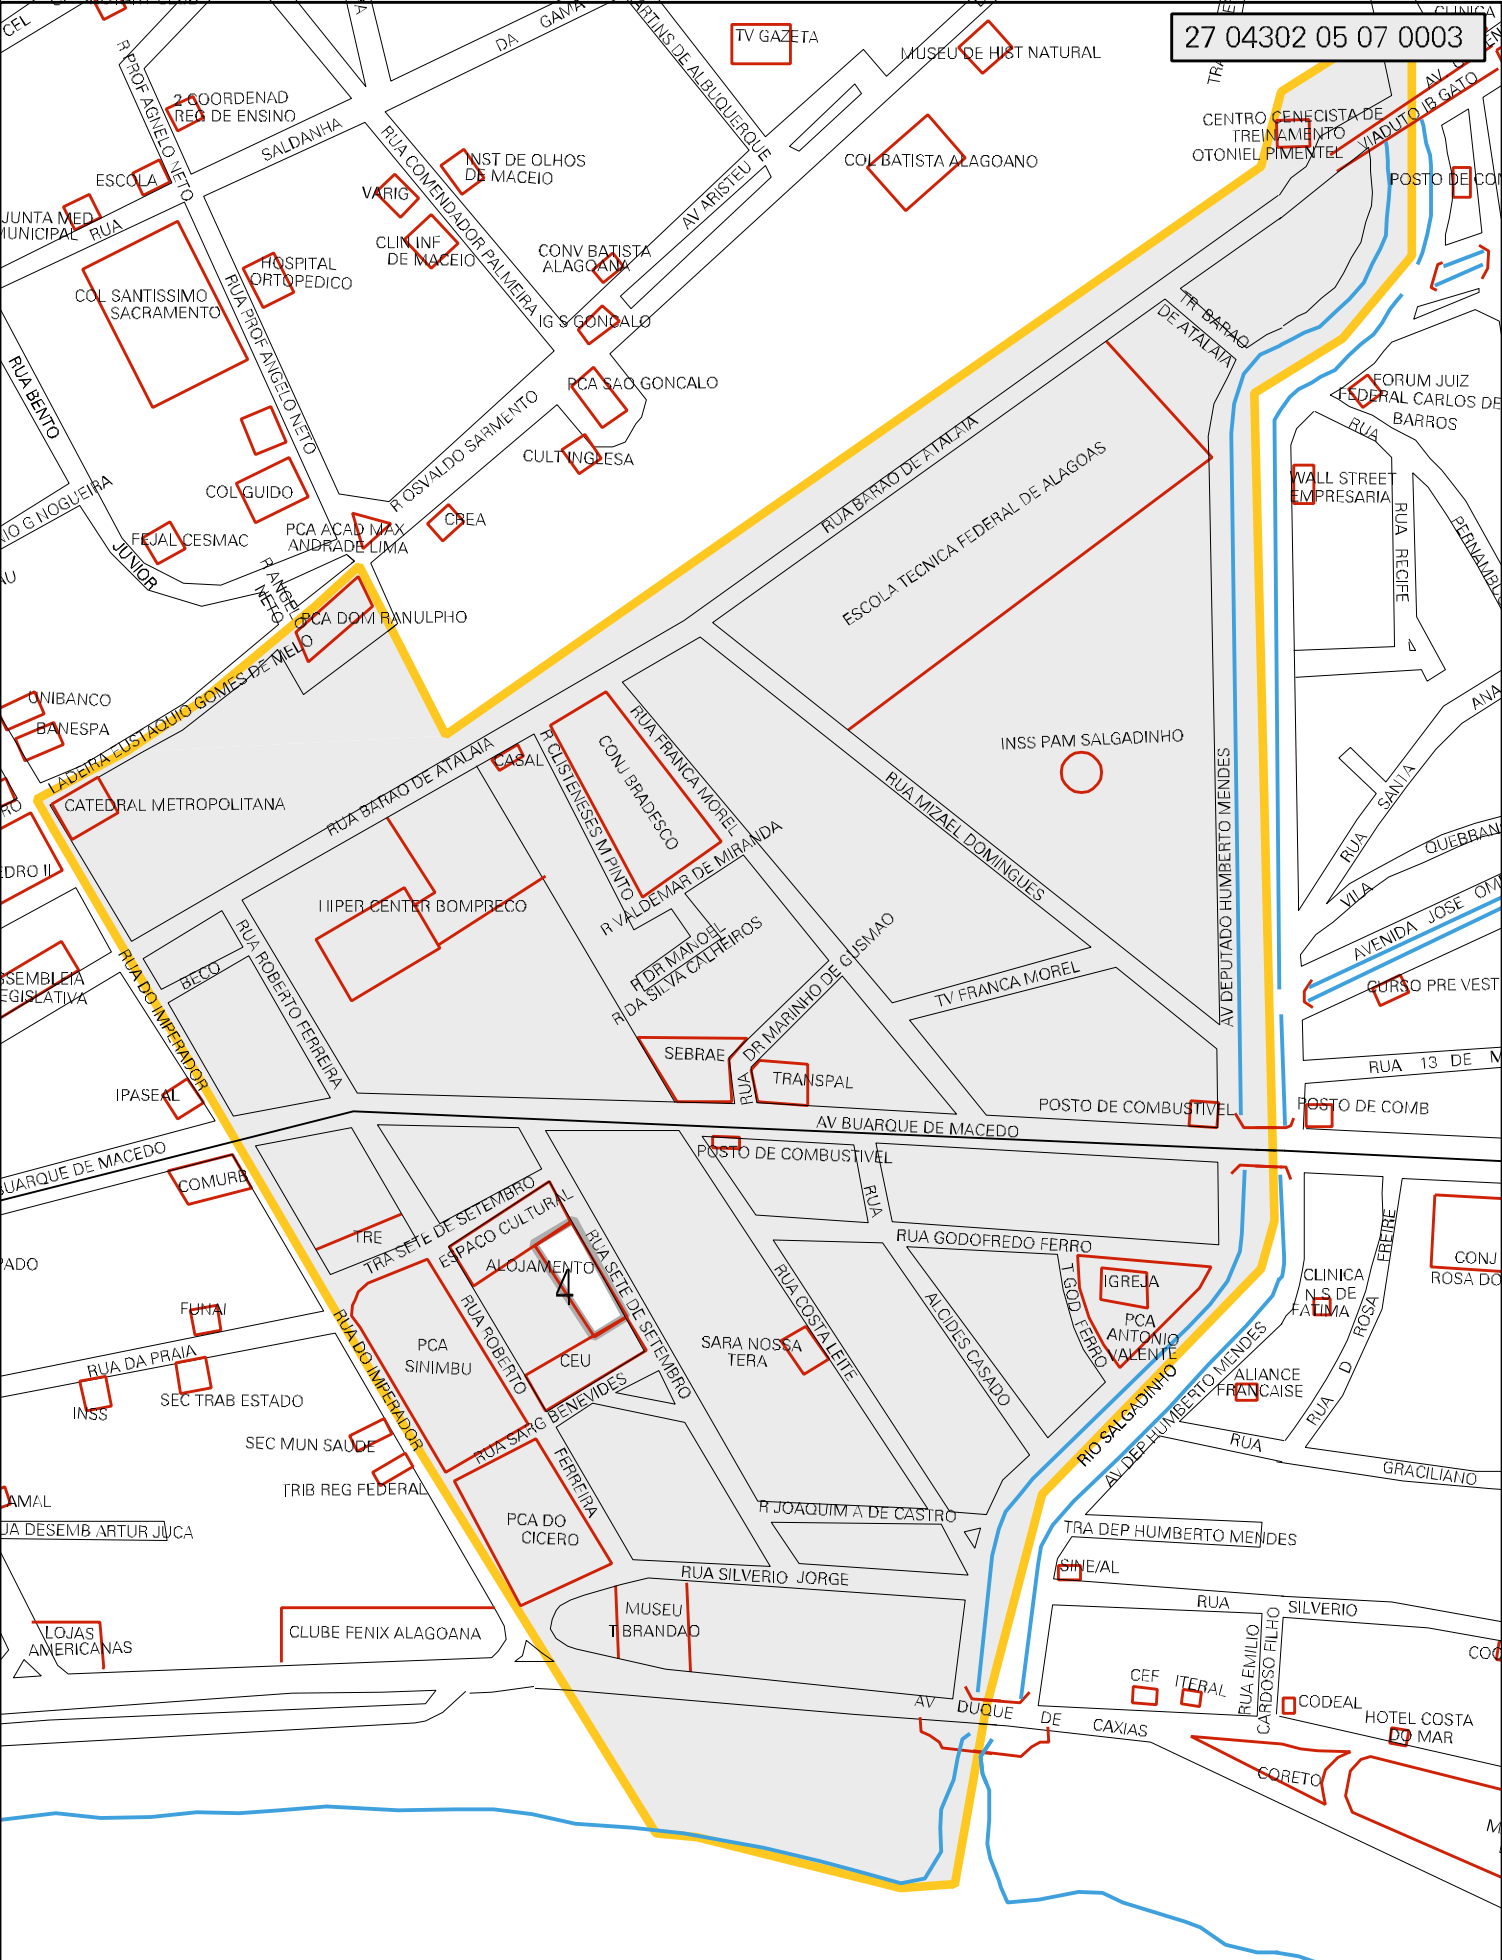

27 04302 05 07 0003

MUNICÍPIO: 04302 - MACEIÓ
 DISTRITO: 05 - MACEIÓ
 SUBDISTRITO: 07 - SEGUNDA REGIÃO
 SETOR: 0003 SITUAÇÃO: 10
 BAIRRO: 007 - CENTRO

ESTADO DE ALAGOAS
 MAPA DE SETOR URBANO - MSU
 ESCALA: 1 : 4276

CENSO AGROPECUÁRIO 2006
 CONTAGEM DA POPULAÇÃO 2007