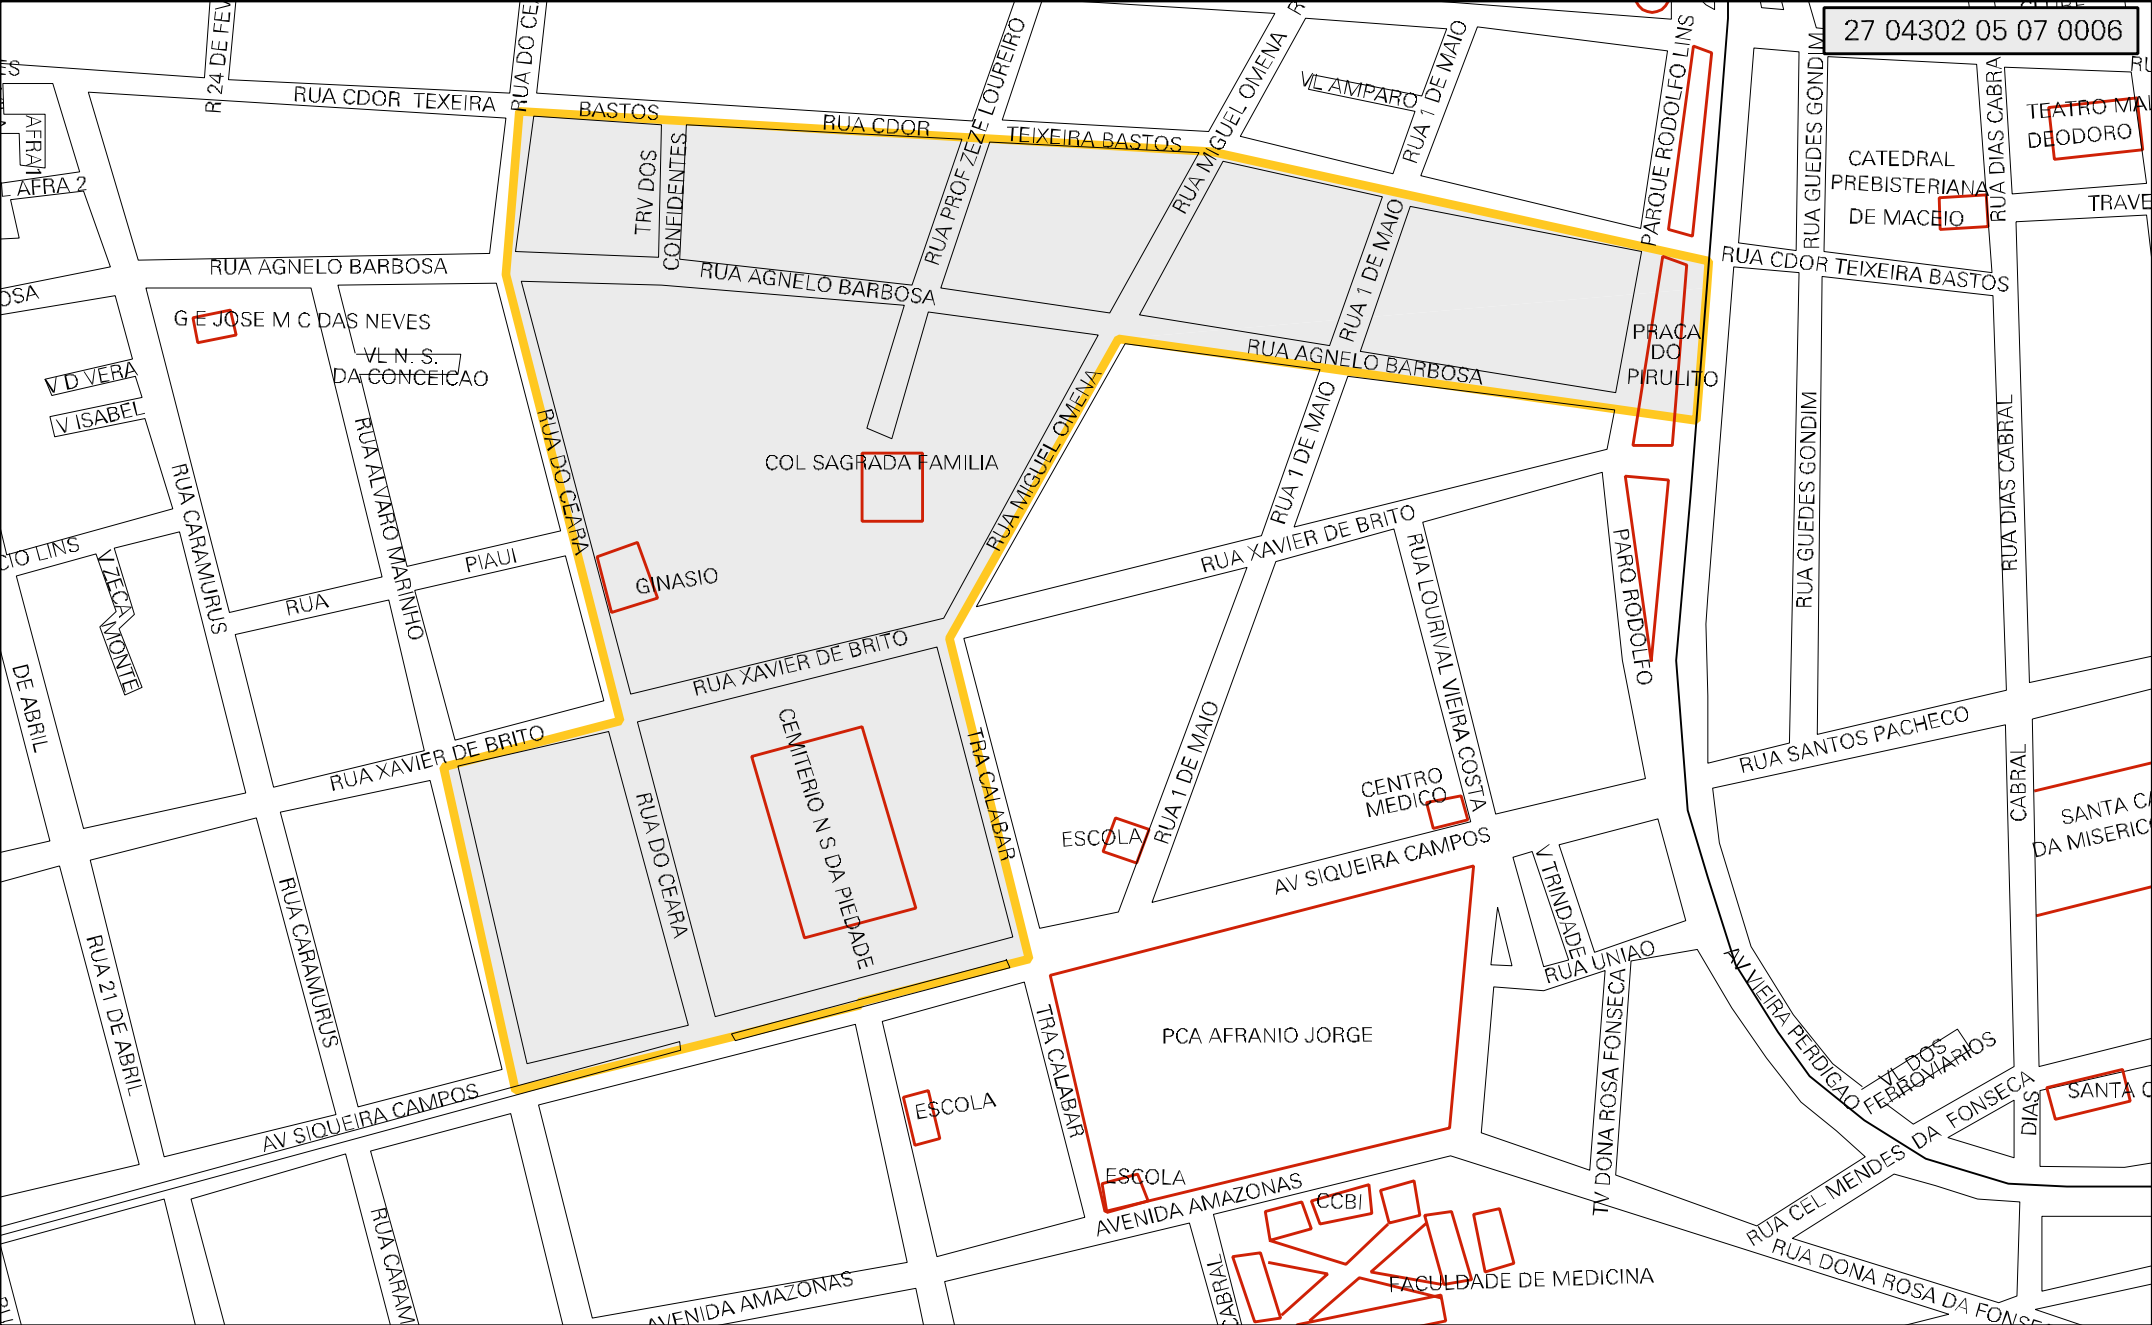

27 04302 05 07 0006

MUNICIPIO: 04302 - MACEIO
 DISTRITO: 05 - MACEIO
 SUBDISTRITO: 07 - SEGUNDA REGIAO
 SETOR: 0006 SITUACAO: 10
 BAIRRO: 039 - PRADO

ESTADO DE ALAGOAS
 MAPA DE SETOR URBANO - MSU
 ESCALA: 1 : 3276