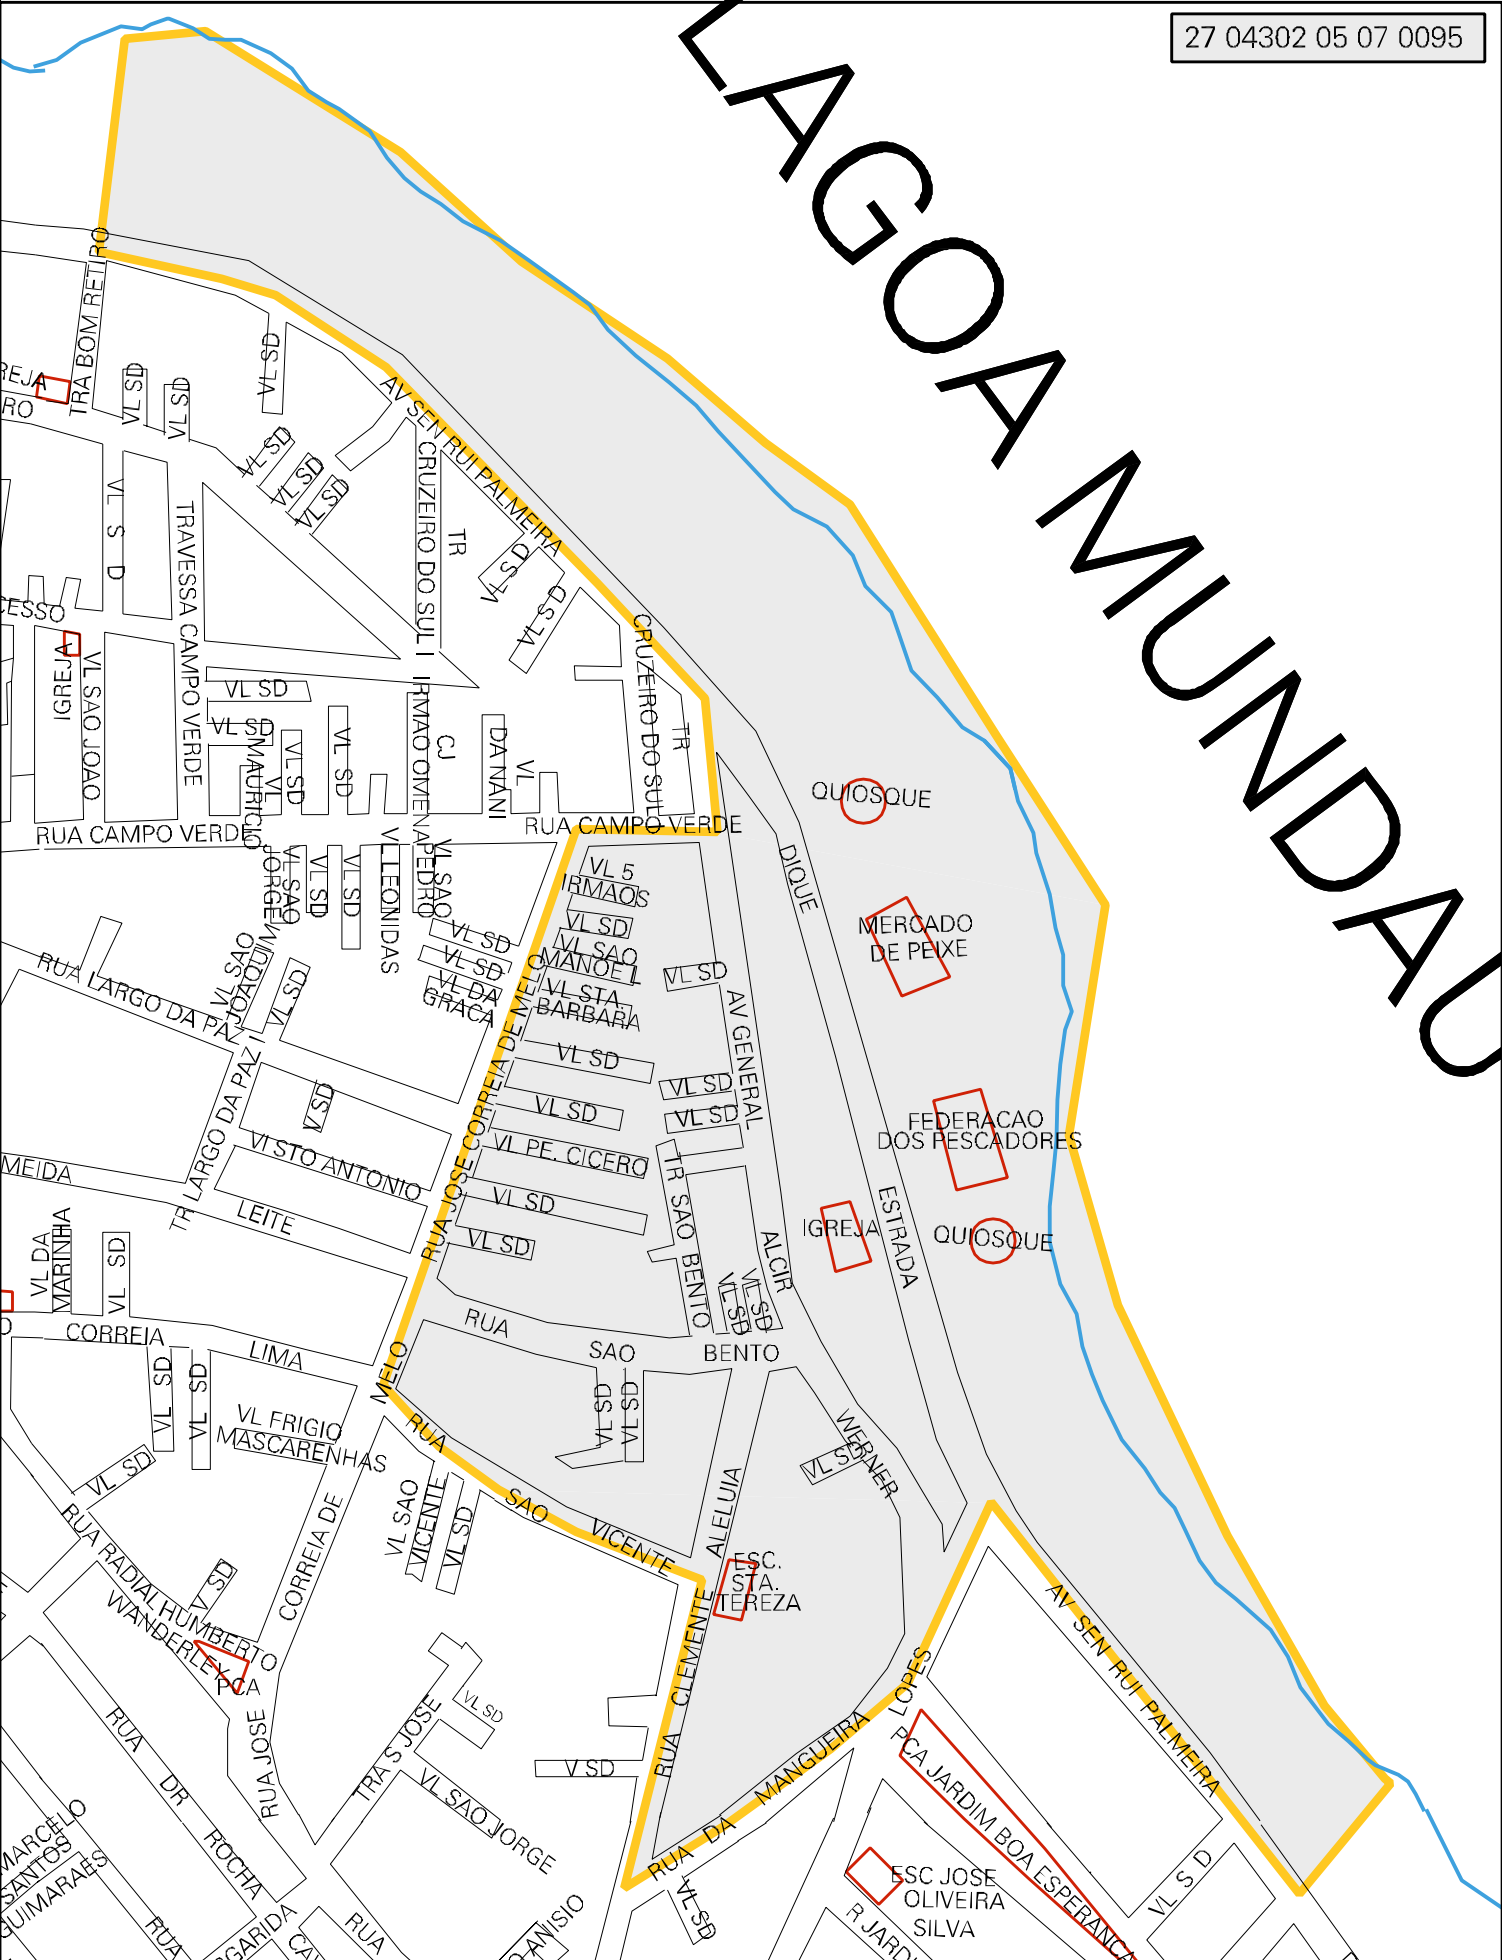

LAGOA MUNDADA

MUNICIPIO: 04302 - MACEIÓ
 DISTRITO: 05 - MACEIÓ
 SUBDISTRITO: 07 - SEGUNDA REGIÃO
 SETOR: 0095 SITUAÇÃO: 10
 BAIRRO: 050 - VERGEL DO LAGO

ESTADO DE ALAGOAS
 MAPA DE SETOR URBANO - MSU
 ESCALA: 1 : 2979