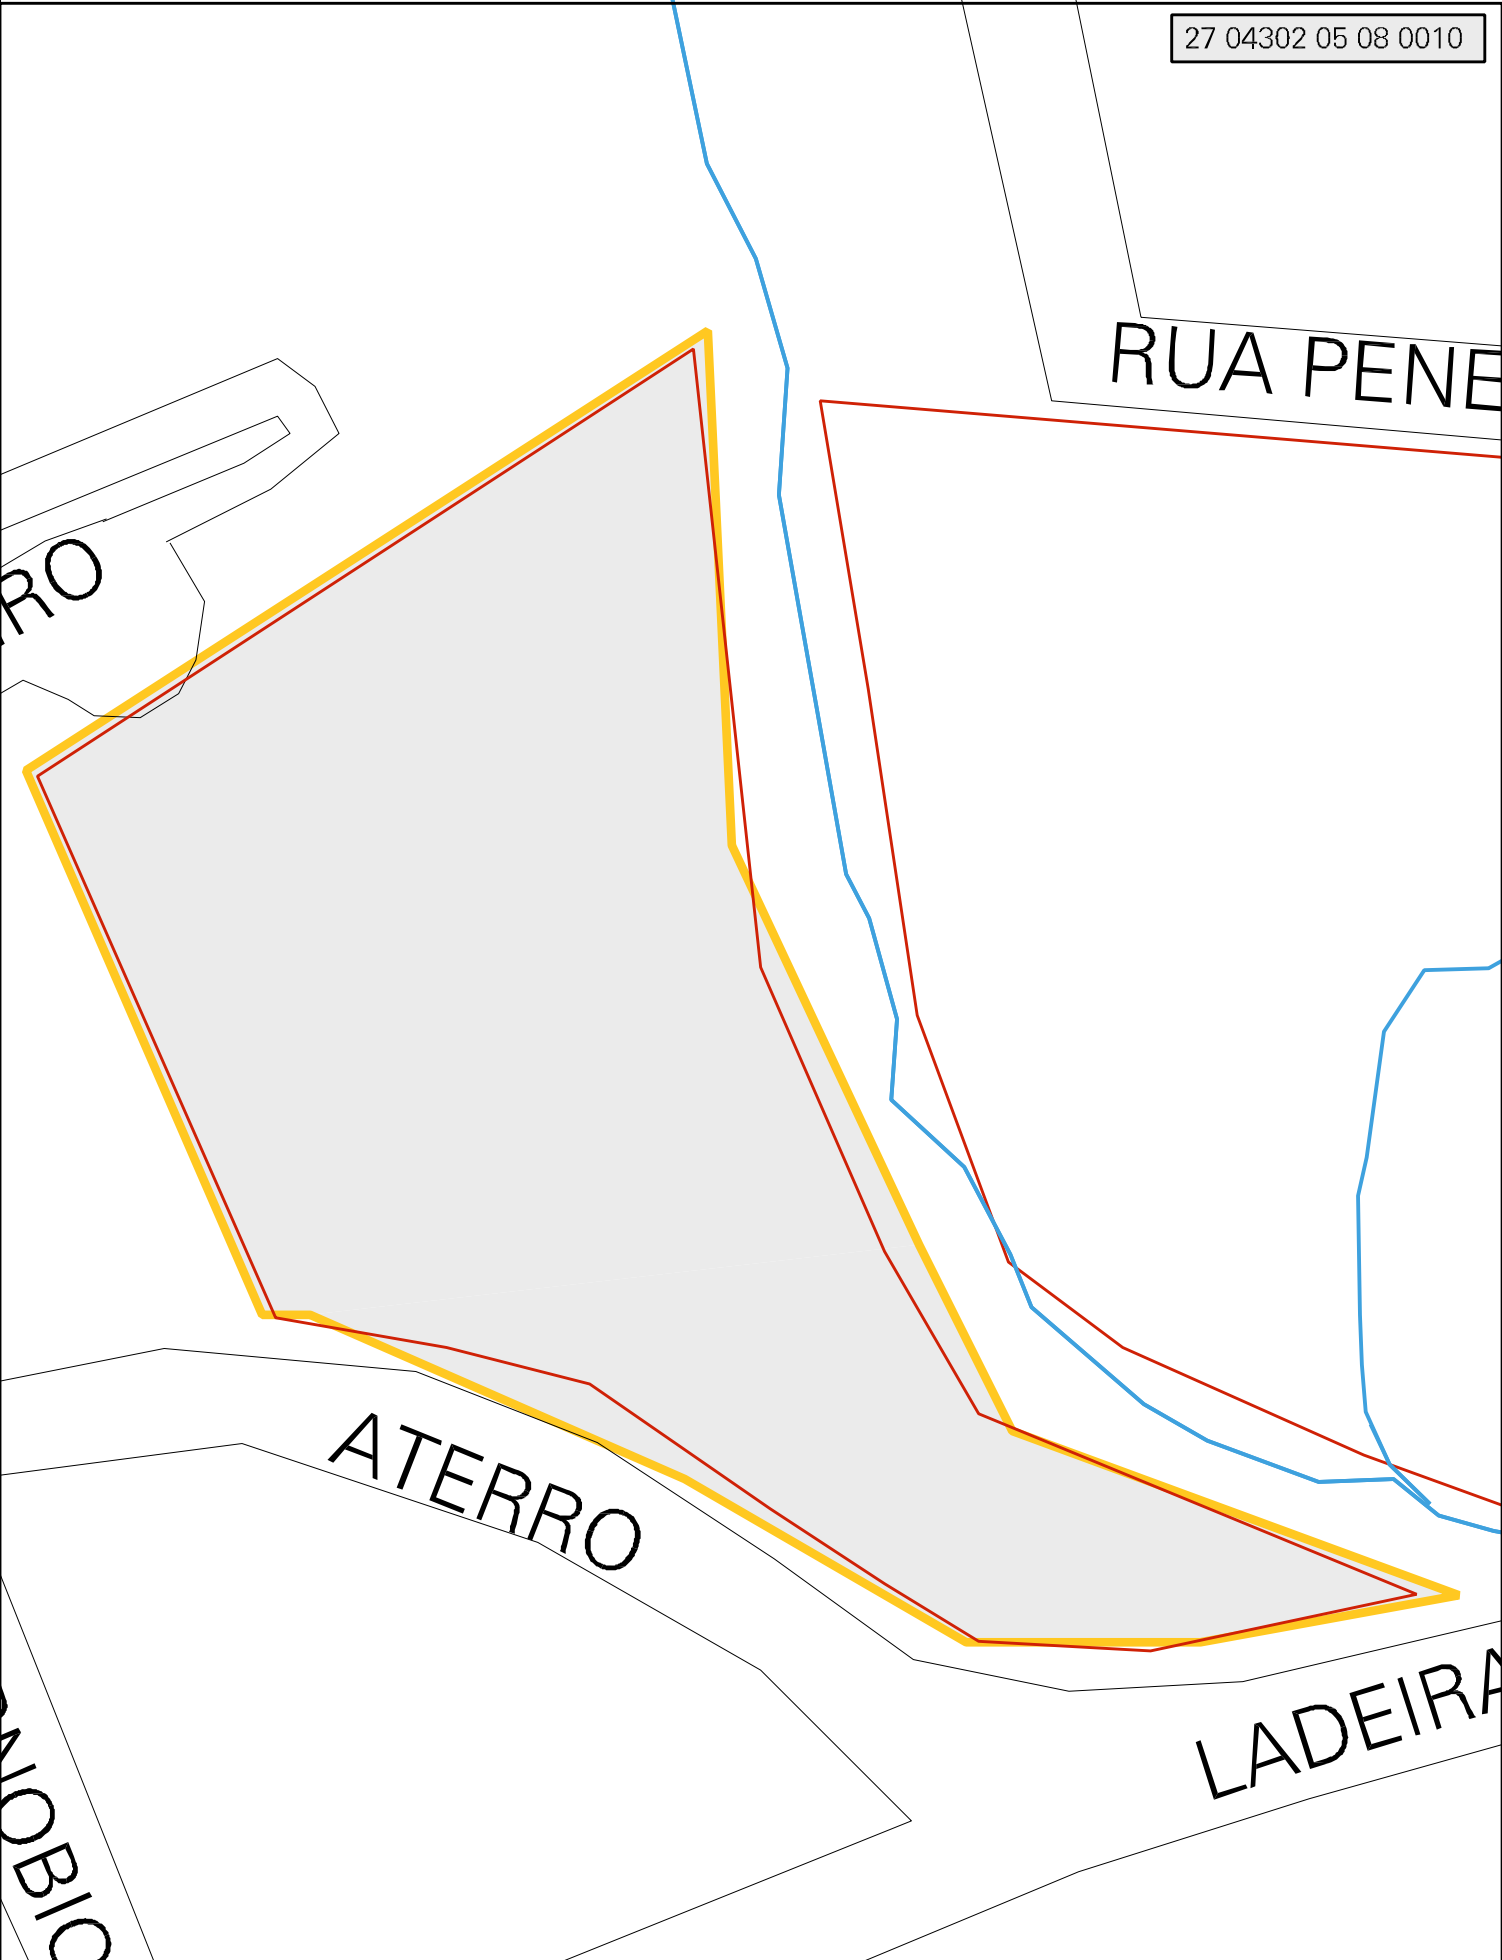

27 04302 05 08 0010

RO

RUA PENE

ATERRO

LADEIRA

MOBIO

MUNICIPIO: 04302 - MACEIÓ
DISTRITO: 05 - MACEIÓ
SUBDISTRITO: 08 - TERCEIRA REGIÃO
SETOR: 0010 SITUAÇÃO: 11
BAIRRO: 017 - GRUTA DE LOURDES
AG.SUBNORMAL: 0033 - ROTARY

ESTADO DE ALAGOAS
MAPA DE SETOR URBANO - MSU
ESCALA: 1 : 829