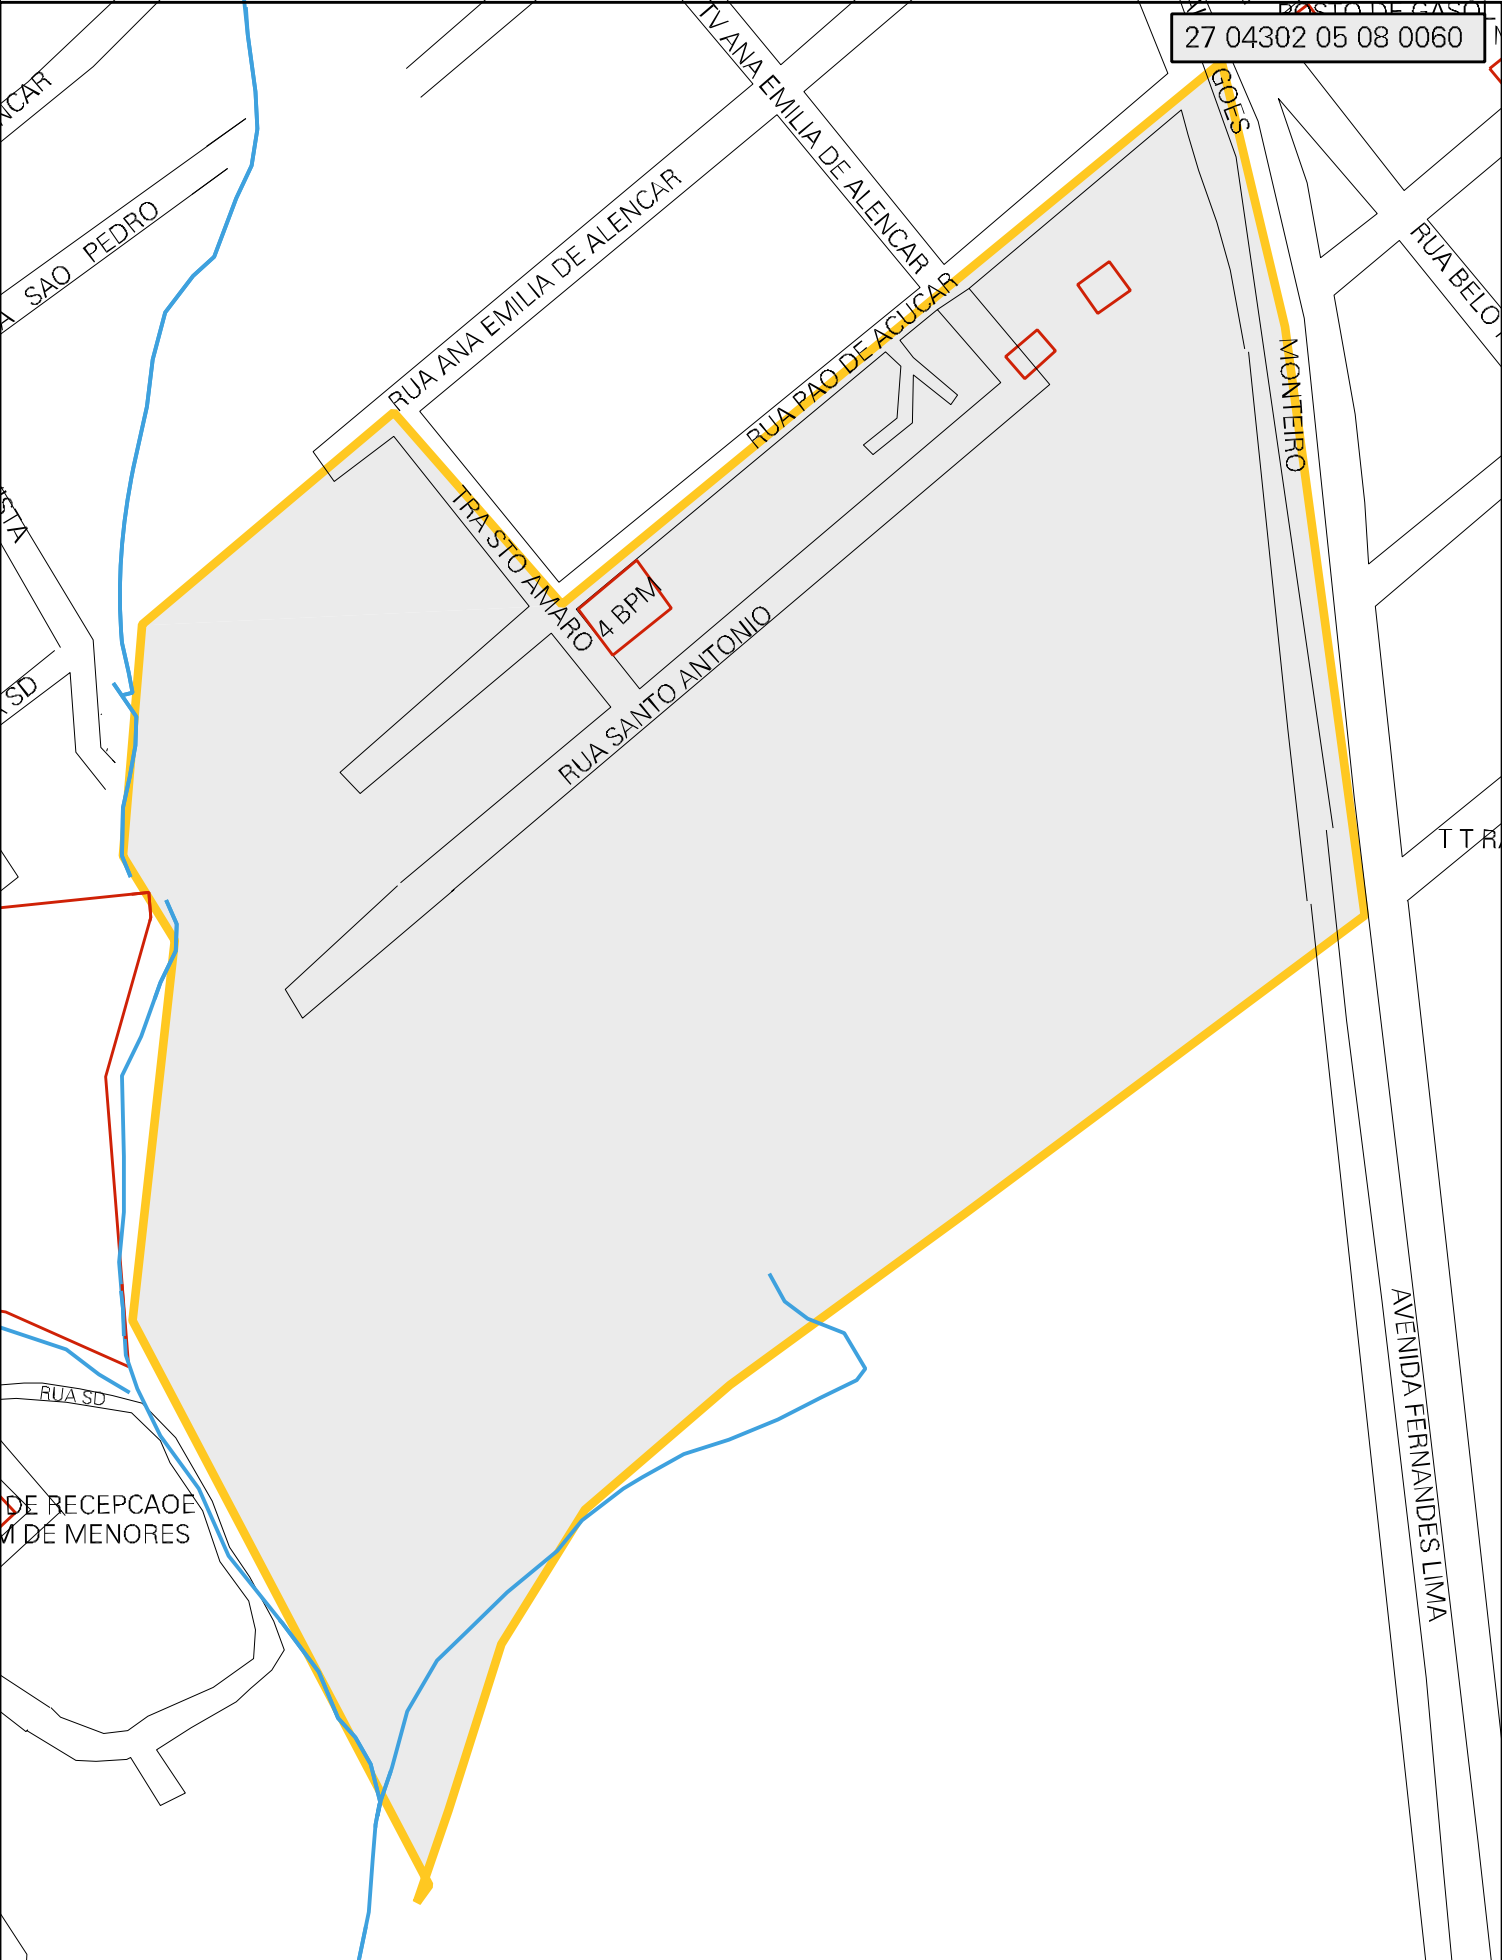

27 04302 05 08 0060

MUNICIPIO: 04302 - MACEIÓ
 DISTRITO: 05 - MACEIÓ
 SUBDISTRITO: 08 - TERCEIRA REGIÃO
 SETOR: 0060 SITUACAO: 10
 BAIRRO: 044 - SANTO AMARO

ESTADO DE ALAGOAS
 MAPA DE SETOR URBANO - MSU
 ESCALA: 1 : 2688