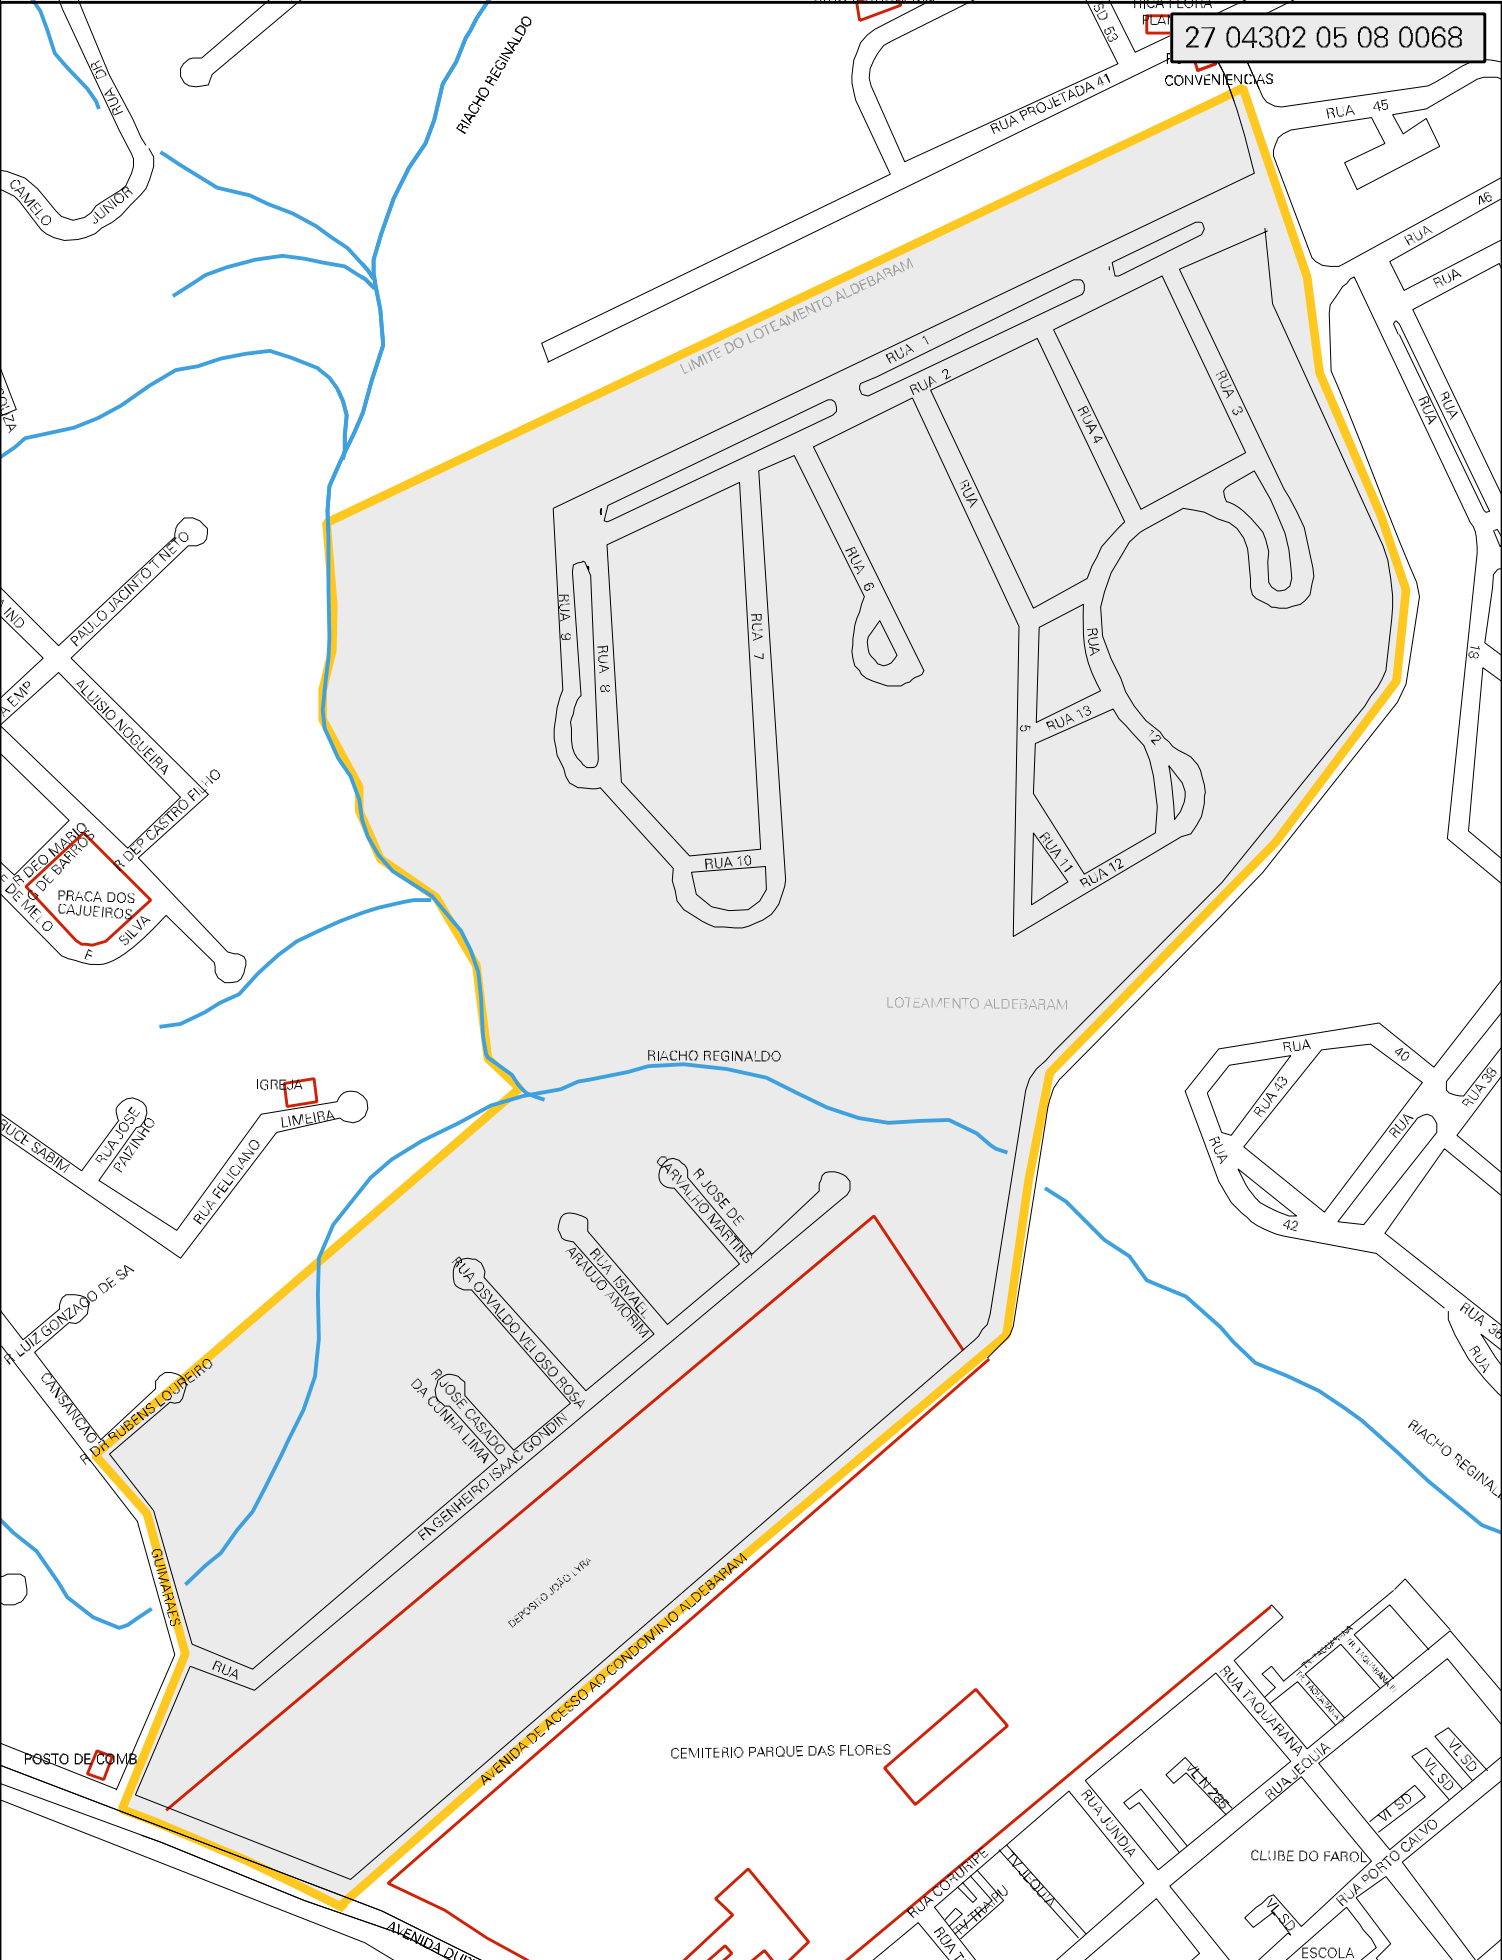

27 04302 05 08 0068

MUNICÍPIO: 04302 - MACEIÓ  
 DISTRITO: 05 - MACEIÓ  
 SUBDISTRITO: 08 - TERCEIRA REGIÃO  
 SETOR: 0068 SITUACAO: 10  
 BAIRRO: 023 - JARDIM PETRÓPOLIS

ESTADO DE ALAGOAS  
 MAPA DE SETOR URBANO - MSU  
 ESCALA: 1 : 4982