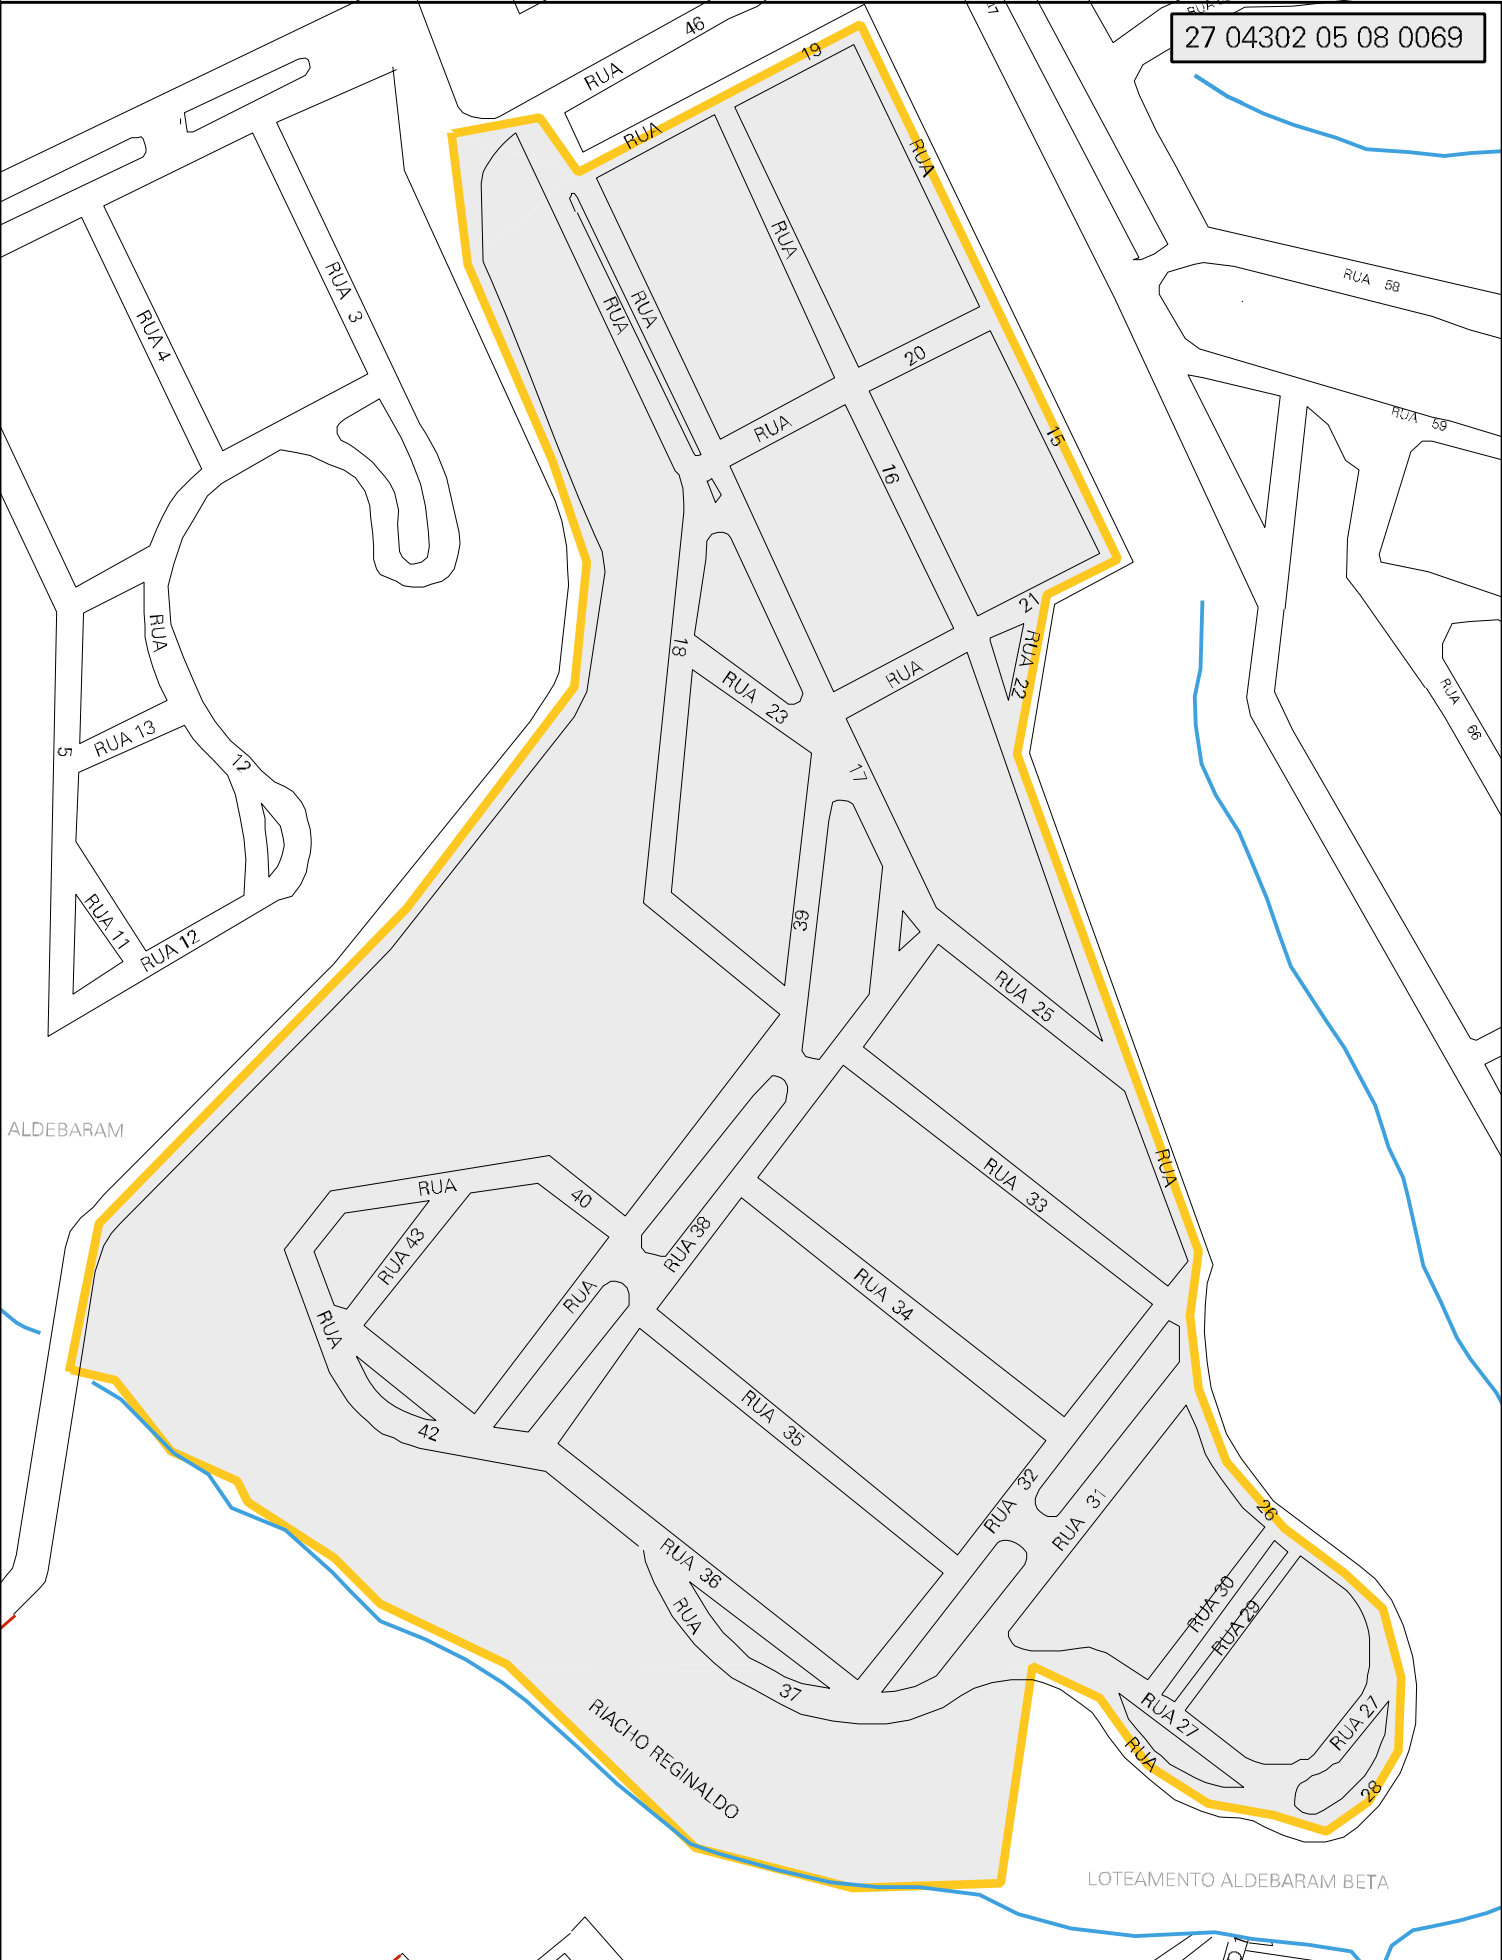

27 04302 05 08 0069

ALDEBARAM

LOTEAMENTO ALDEBARAM BETA

MUNICIPIO: 04302 - MACEIÓ
DISTRITO: 05 - MACEIÓ
SUBDISTRITO: 08 - TERCEIRA REGIÃO
SETOR: 0069 SITUACAO: 10
BAIRRO: 023 - JARDIM PETRÓPOLIS

ESTADO DE ALAGOAS
MAPA DE SETOR URBANO - MSU
ESCALA: 1 : 3636