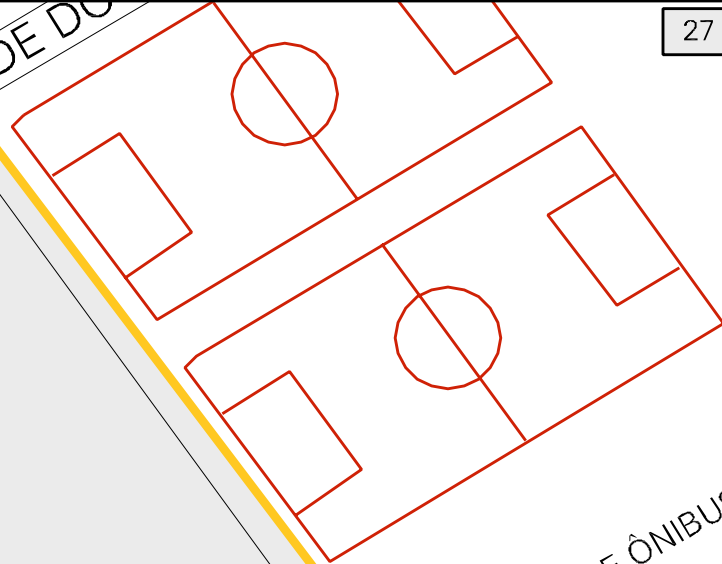

TEAMENTO
ARAM OMEGA

RUA RIO GRANDE DO

VISTA

TERMINAL DE ÔNIBUS

RESIDENCIAL
DEP. TÁCIO DE JESUS

RESIDENCIAL DO P.A.R

AV. SÃO FRANCISCO

RUA CAMARAGIBE

RUA MA

RUA DO DO
RUA DO CAJUE

MUNICÍPIO: 04302 - MACEIÓ
DISTRITO: 05 - MACEIÓ
SUBDISTRITO: 08 - TERCEIRA REGIÃO
SETOR: 0075 SITUACAO: 10
BAIRRO: 028 - OURO PRETO

ESTADO DE ALAGOAS
MAPA DE SETOR URBANO - MSU
ESCALA: 1 : 1459