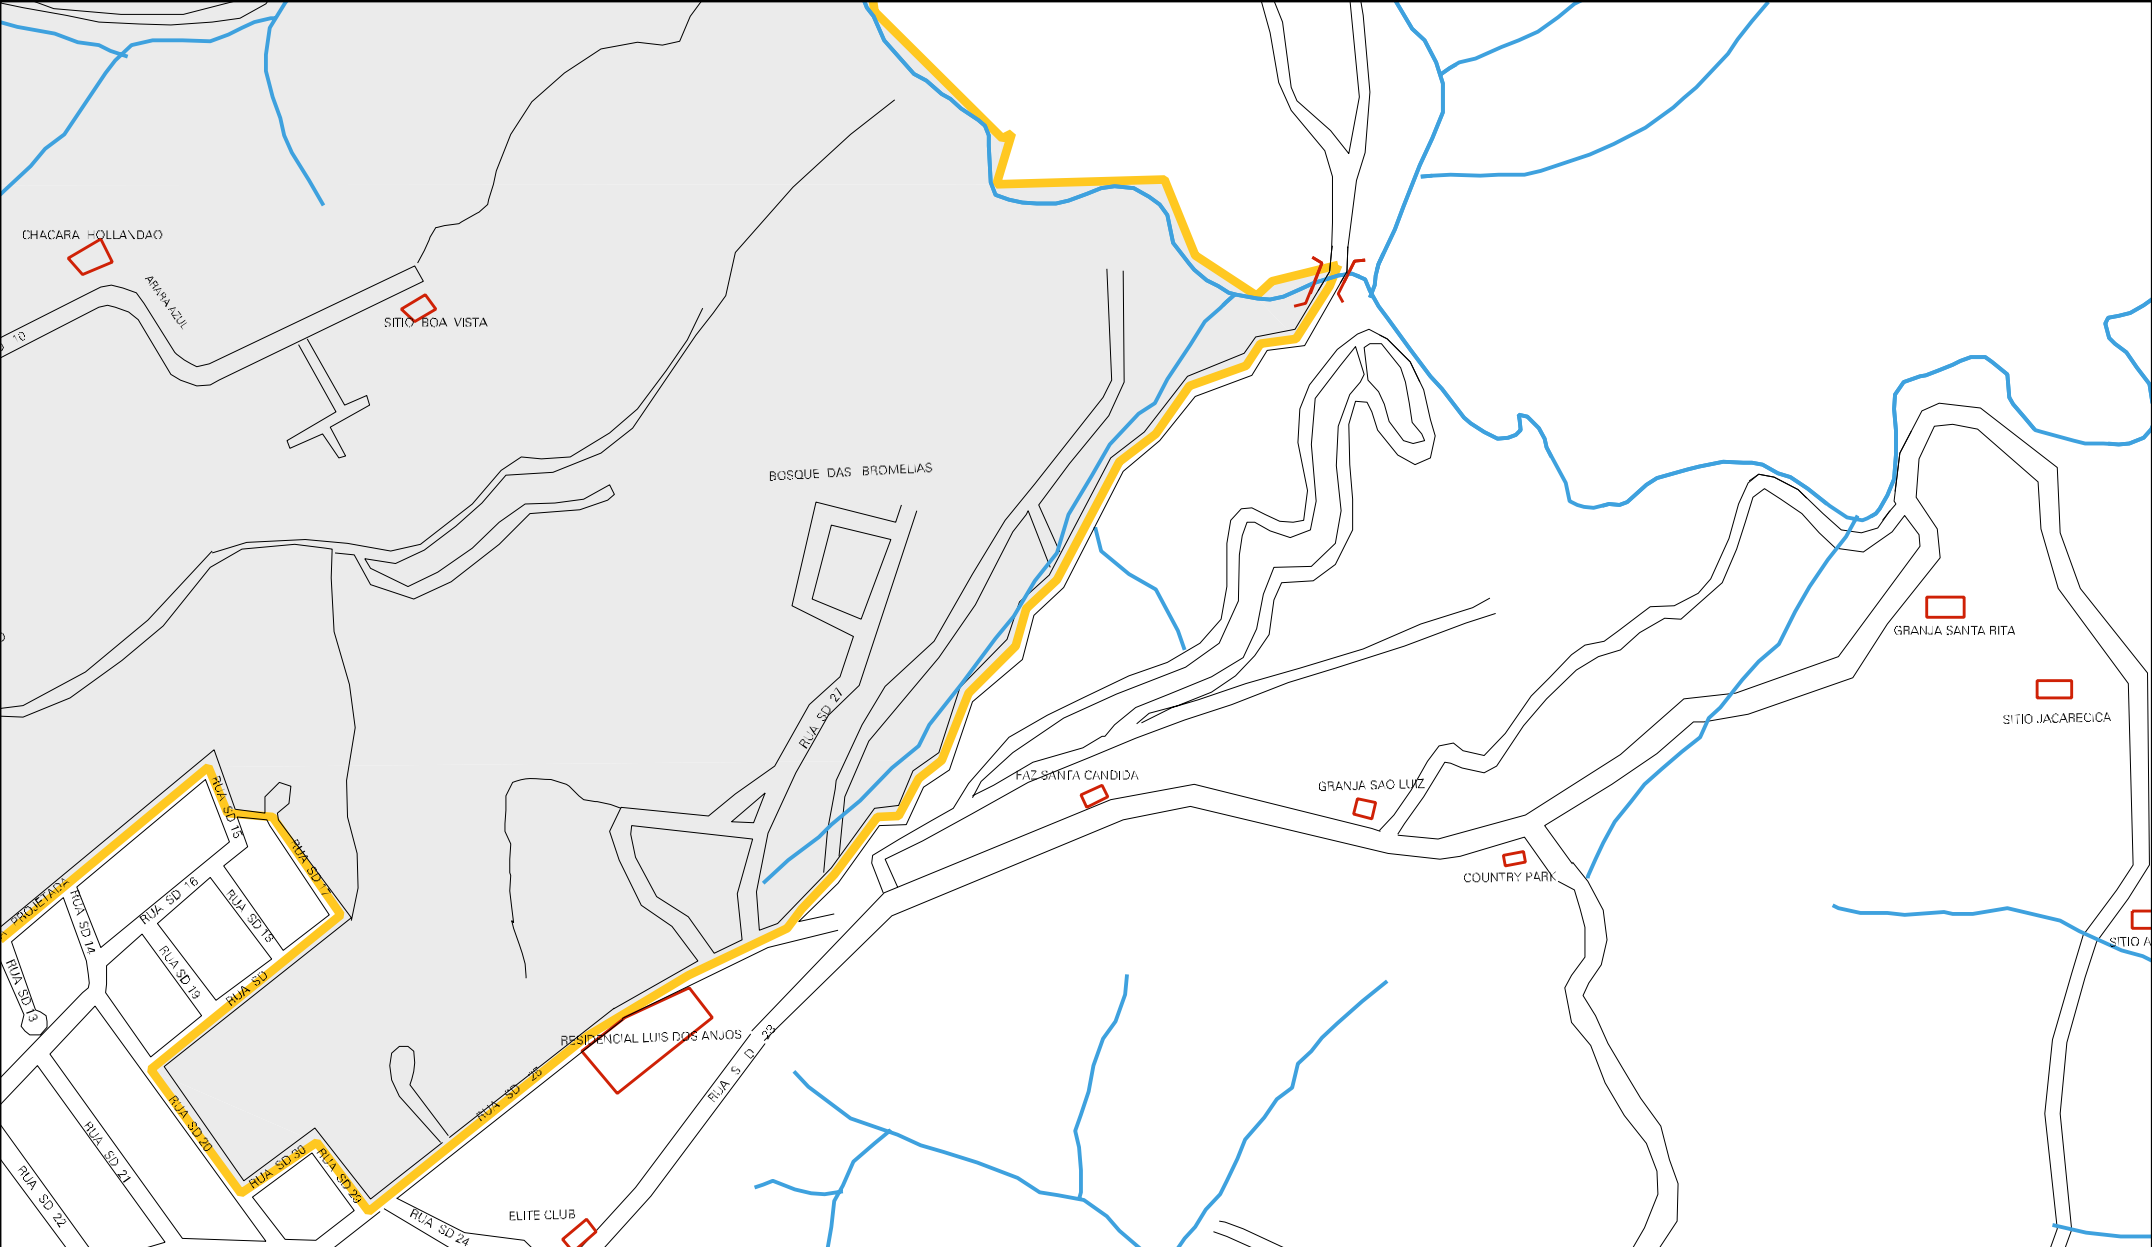

CENSO AGROPECUARIO 2008  
CONTAGEM DA POPULAÇÃO 2007

MUNICÍPIO: 04302 - MACEIÓ  
 DISTRITO: 05 - MACEIÓ  
 SUBDISTRITO: 10 - QUINTA REGIÃO  
 SETOR: 0027 SITUAÇÃO: 10  
 BAIRRO: 047 - SERRARIA

ESTADO DE ALAGOAS  
MAPA DE SETOR URBANO - MSU  
ESCALA: 1 : 5576