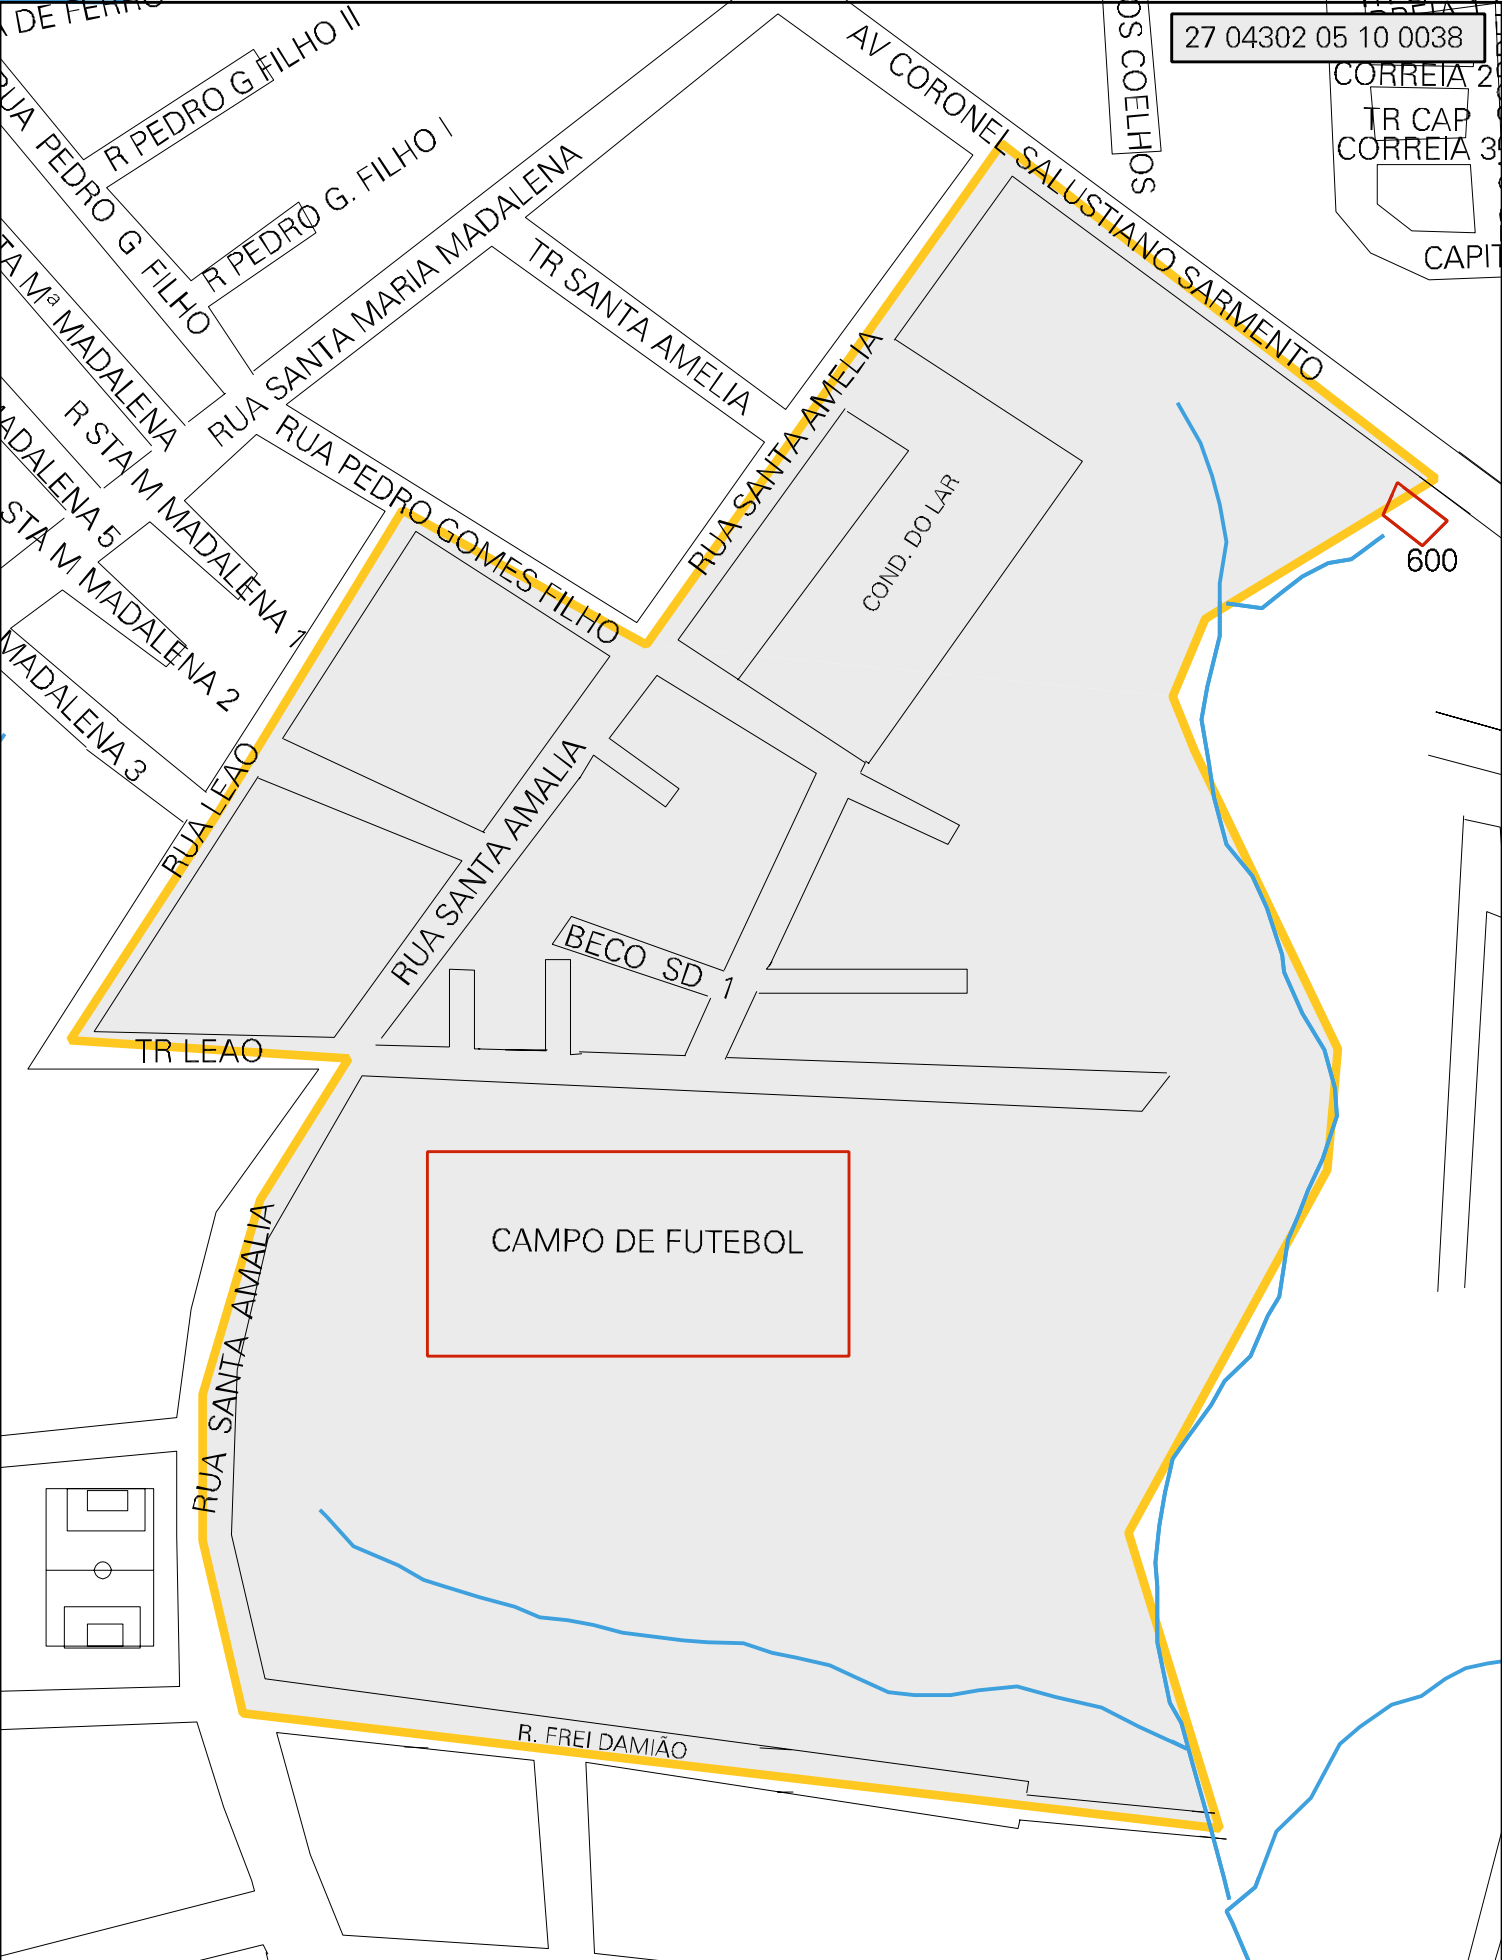

27 04302 05 10 0038

CORREIA 2  
TR CAP  
CORREIA 3  
CAPIT

MUNICÍPIO: 04302 - MACEIÓ  
 DISTRITO: 05 - MACEIÓ  
 SUBDISTRITO: 10 - QUINTA REGIÃO  
 SETOR: 0038 SITUACAO: 10  
 BAIRRO: 046 - SÃO JORGE

ESTADO DE ALAGOAS  
 MAPA DE SETOR URBANO - MSU  
 ESCALA: 1 : 2192