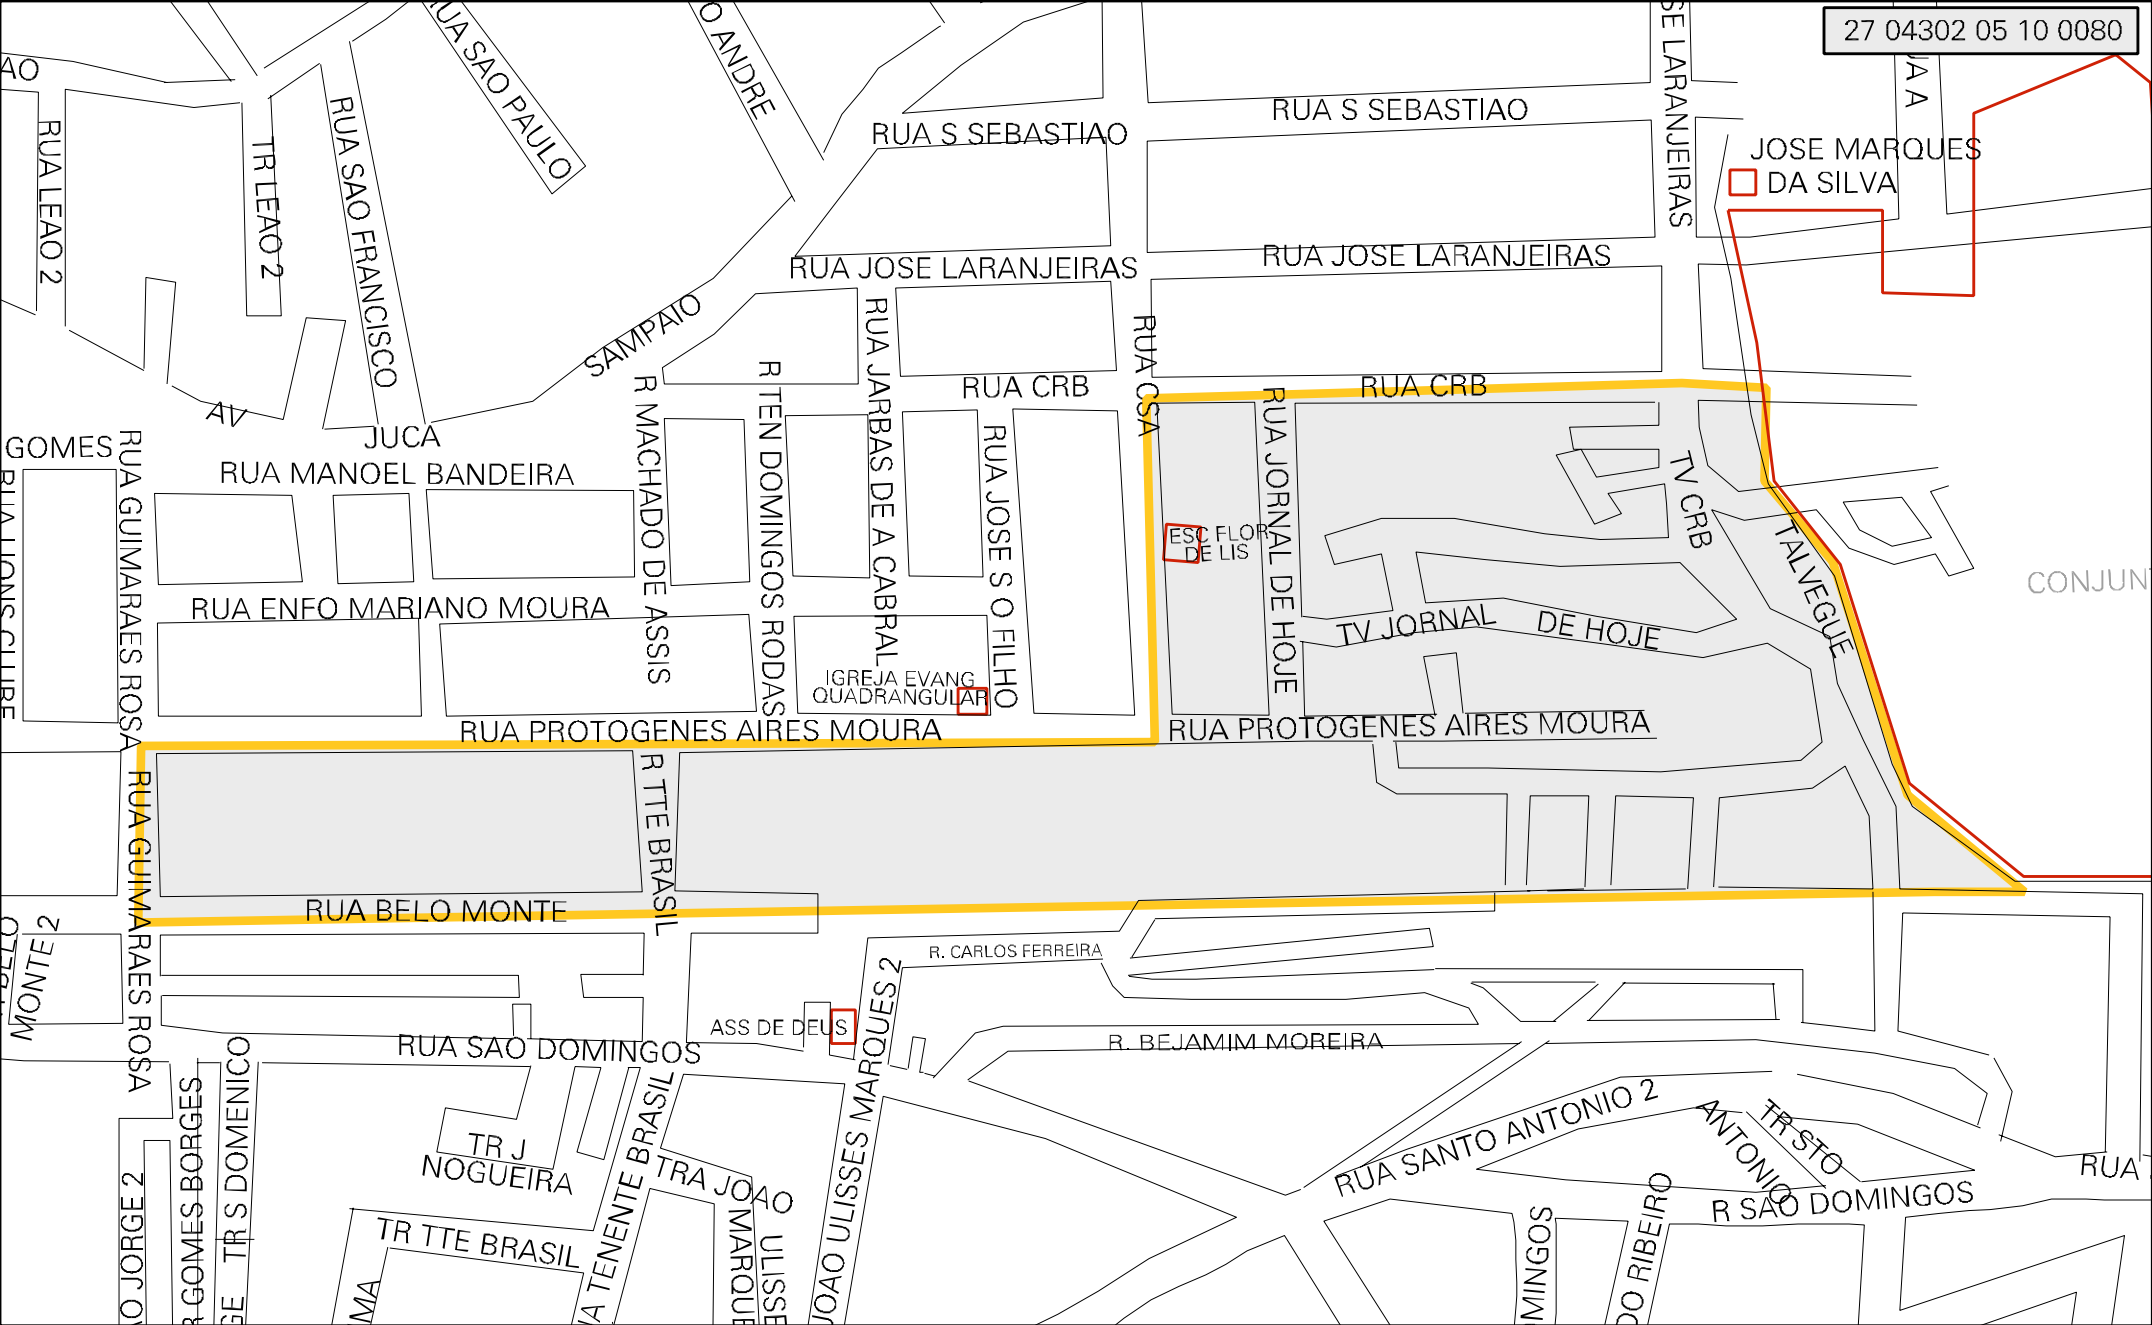

27 04302 05 10 0080

MUNICIPIO: 04302 - MACEIÓ
 DISTRITO: 05 - MACEIÓ
 SUBDISTRITO: 10 - QUINTA REGIÃO
 SETOR: 0080 - SITUACAO: 10
 BAIRRO: 021 - JACINTINHO

ESTADO DE ALAGOAS
 MAPA DE SETOR URBANO - MSU
 ESCALA: 1 : 2298