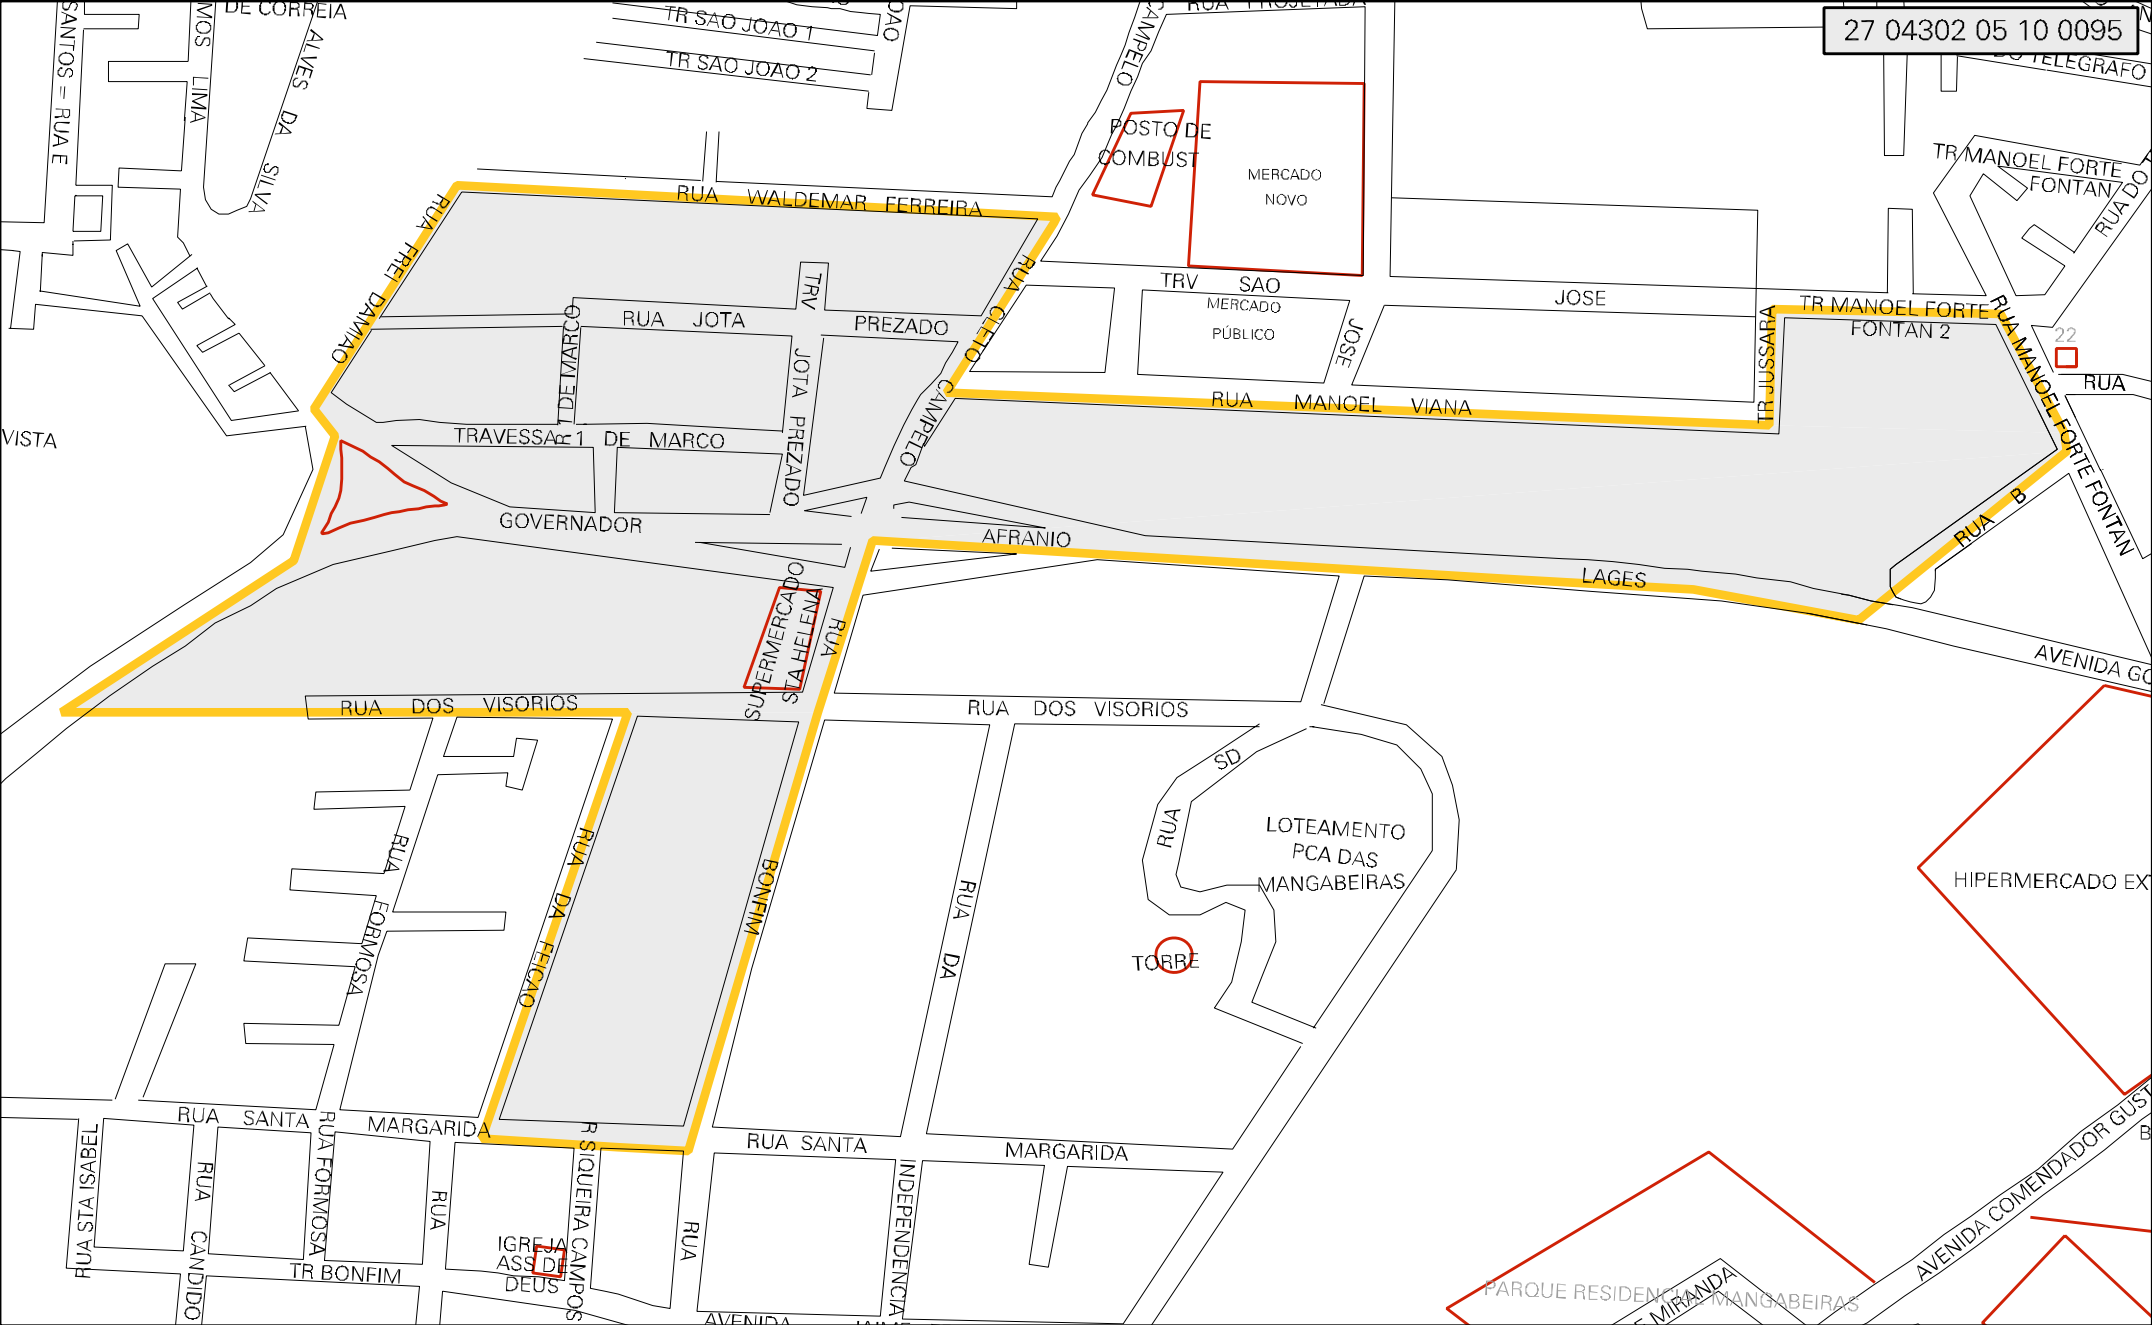

27 04302 05 10 0095

MUNICIPIO: 04302 - MACEIÓ
 DISTRITO: 05 - MACEIÓ
 SUBDISTRITO: 10 - QUINTA REGIÃO
 SETOR: 0095 - SITUACAO: 10
 BAIRRO: 021 - JACINTINHO

ESTADO DE ALAGOAS
 MAPA DE SETOR URBANO - MSU
 ESCALA: 1 : 3318