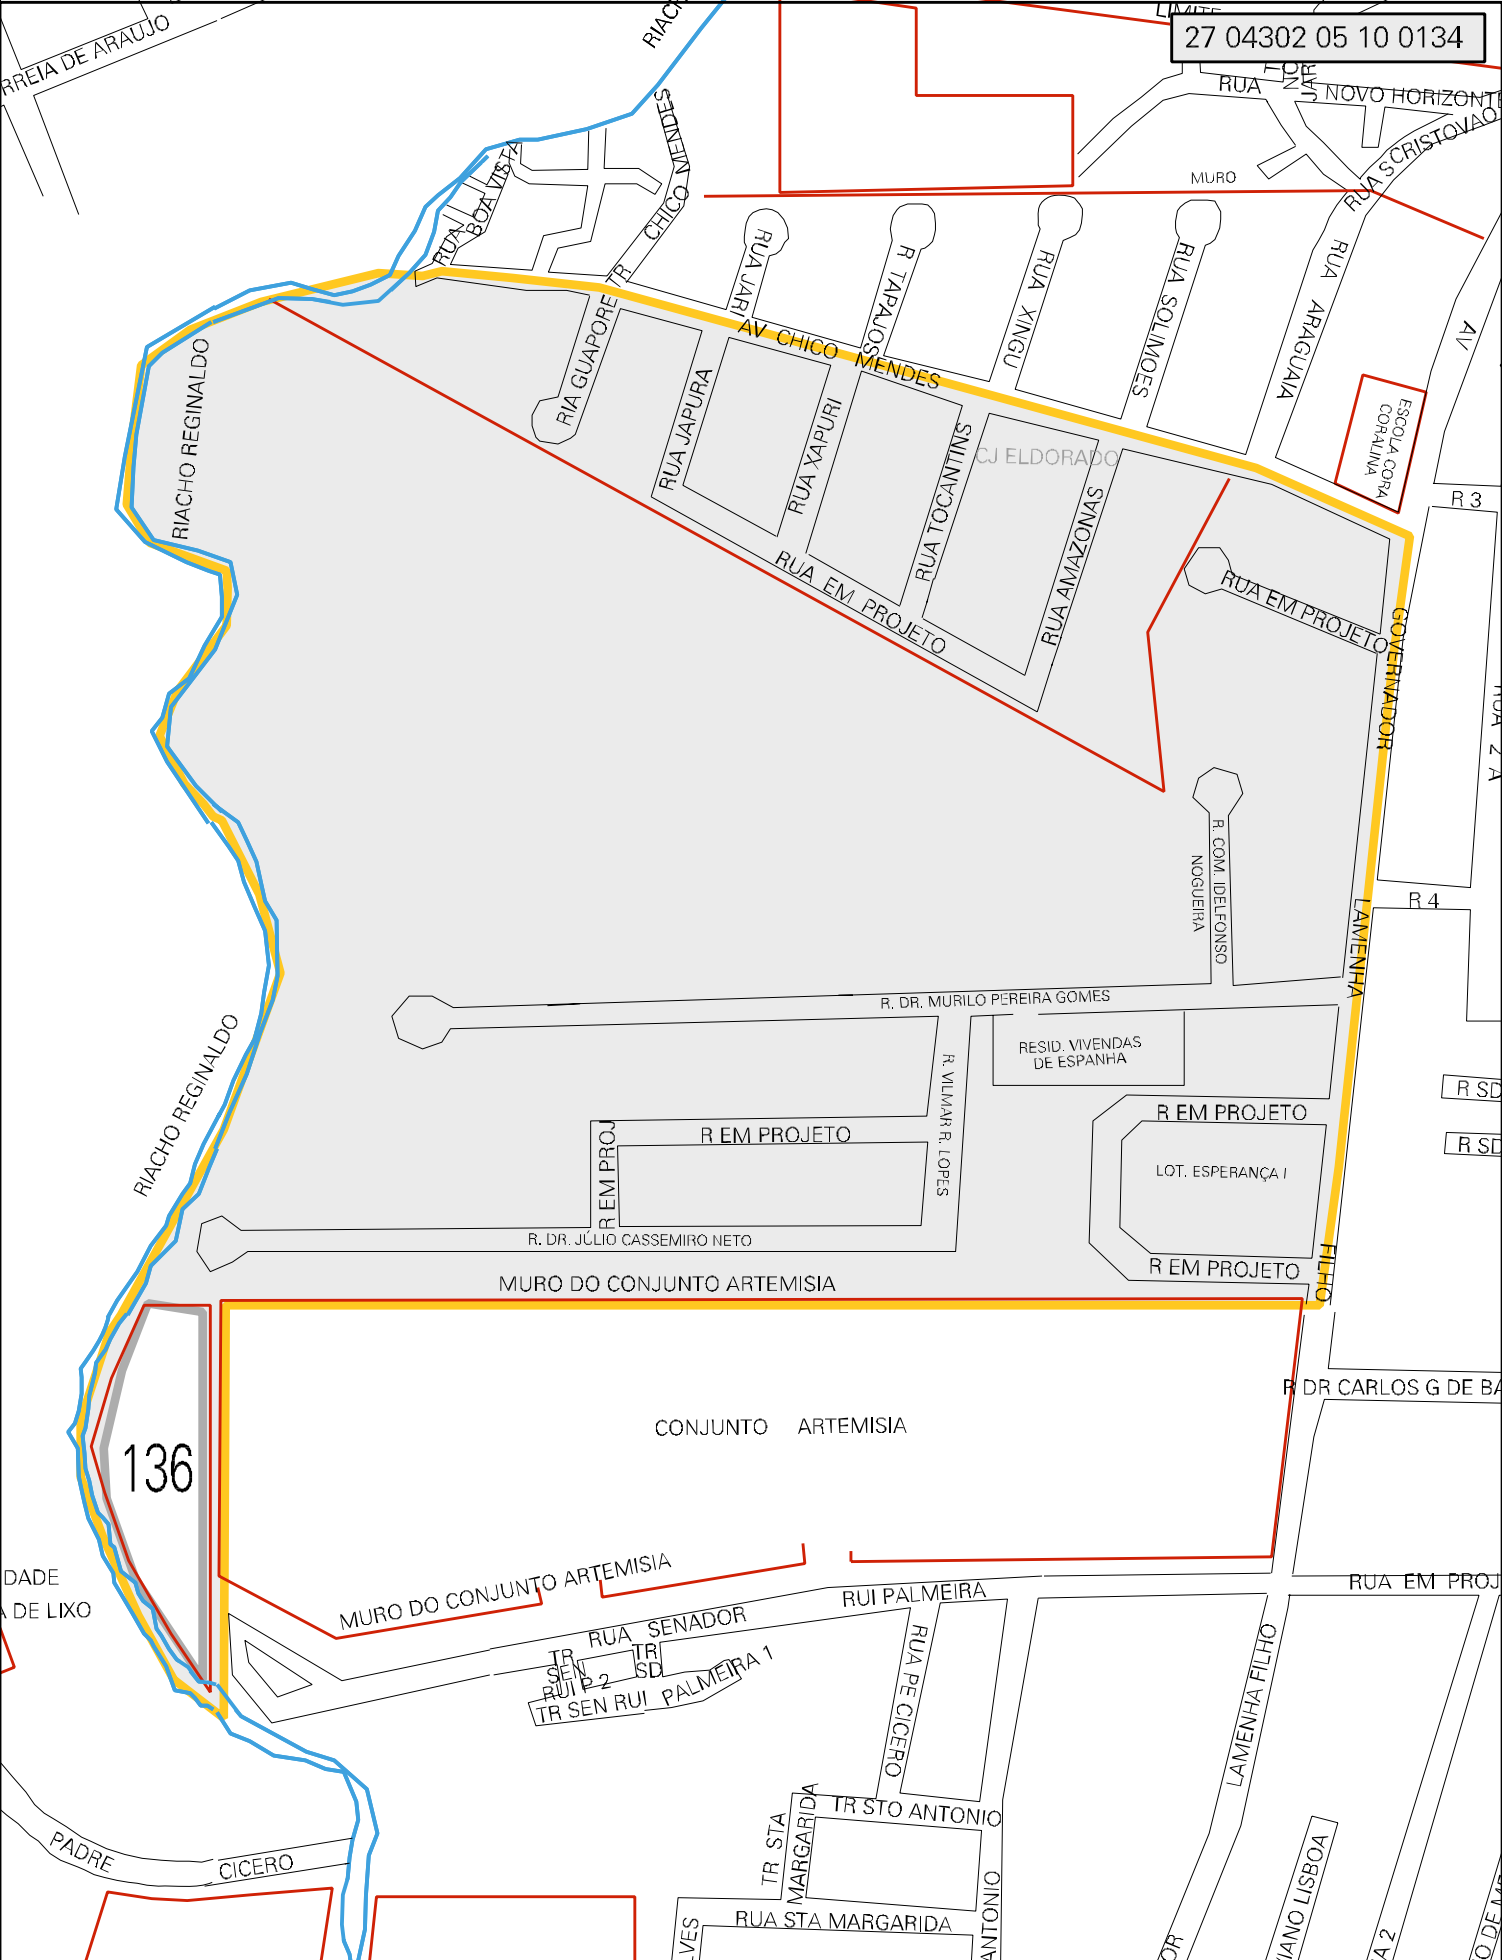

27 04302 05 10 0134

MUNICIPIO: 04302 - MACEIÓ  
 DISTRITO: 05 - MACEIÓ  
 SUBDISTRITO: 10 - QUINTA REGIÃO  
 SETOR: 0134 SITUAÇÃO: 10  
 BAIRRO: 014 - FEITOSA

ESTADO DE ALAGOAS  
 MAPA DE SETOR URBANO - MSU  
 ESCALA: 1 : 3290