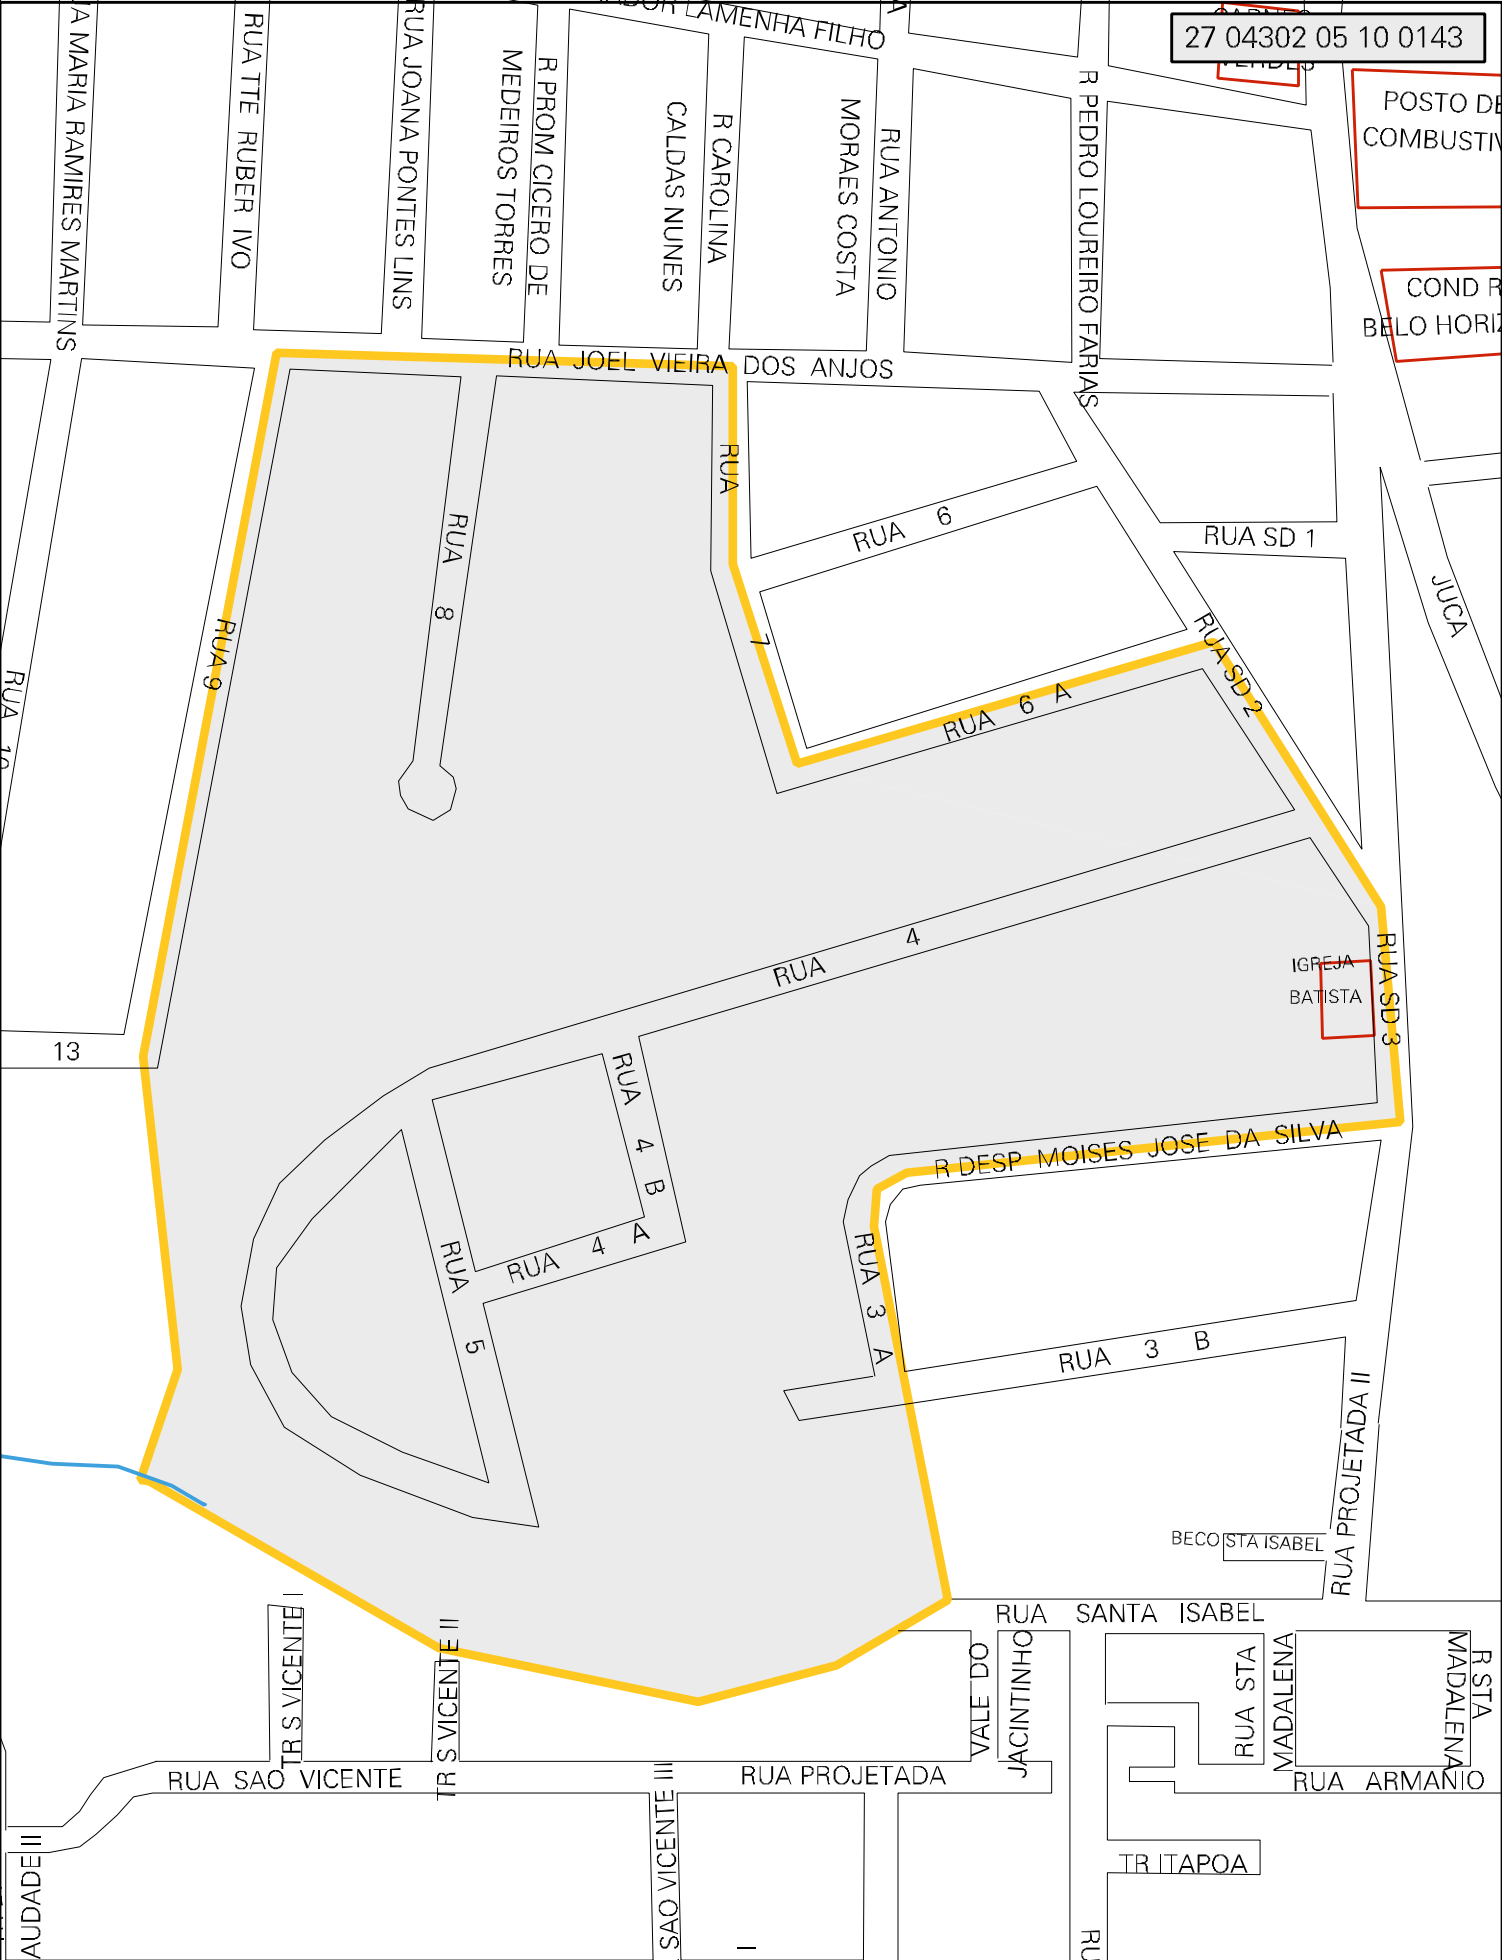

27 04302 05 10 0143

MUNICIPIO: 04302 - MACEIÓ
 DISTRITO: 05 - MACEIÓ
 SUBDISTRITO: 10 - QUINTA REGIÃO
 SETOR: 0143 SITUACAO: 10
 BAIRRO: 014 - FEITOSA

ESTADO DE ALAGOAS
 MAPA DE SETOR URBANO - MSU
 ESCALA: 1 : 2699