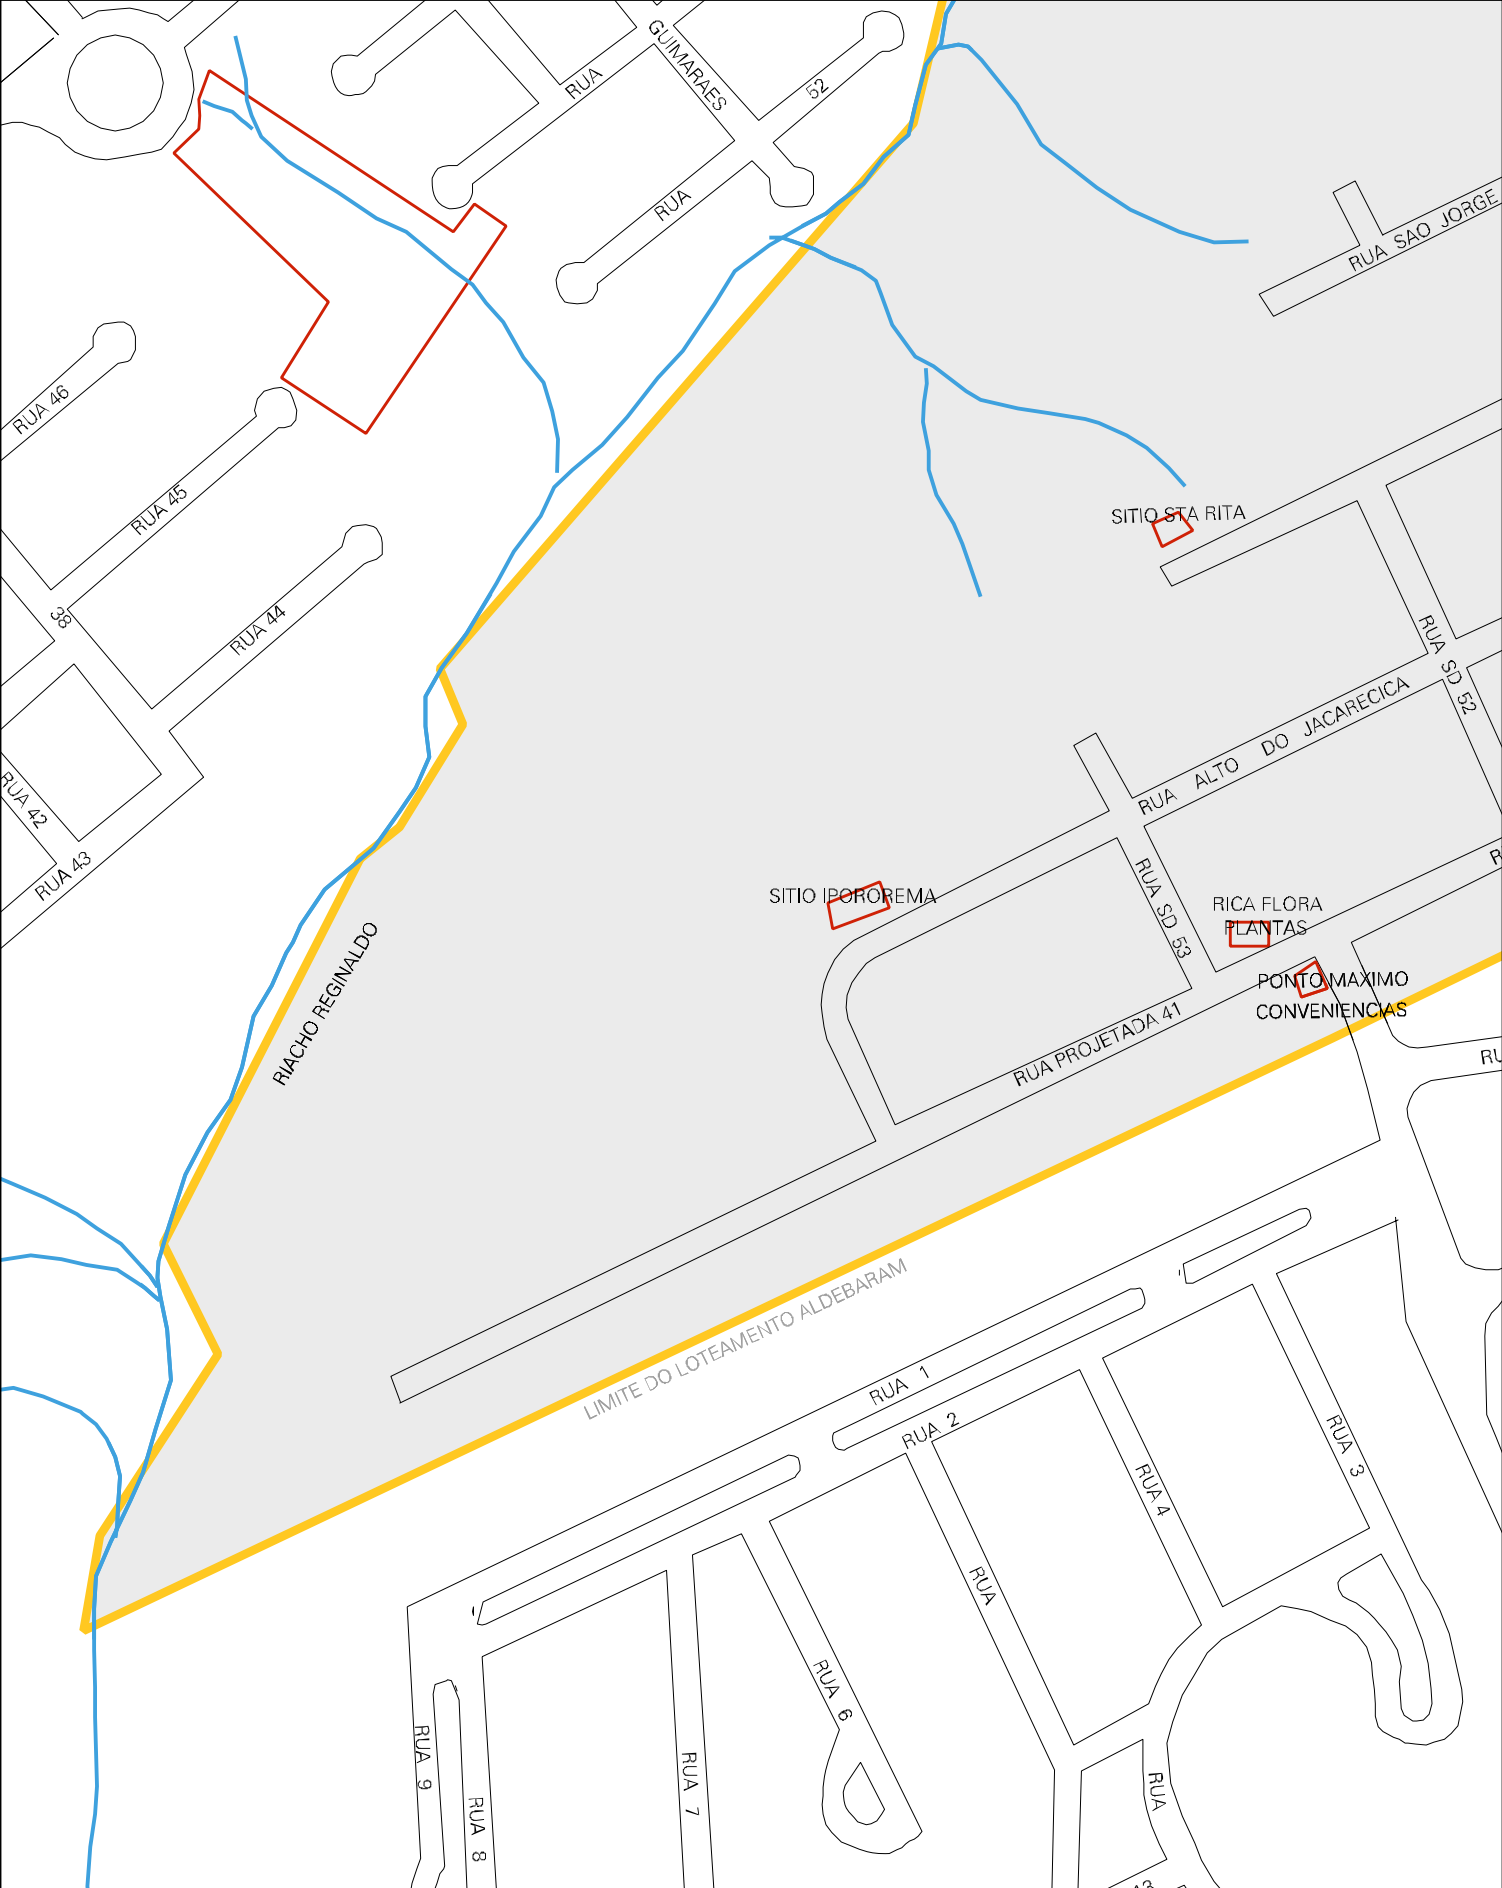

RIACHO

SITIO MICHELE

DO

REGINALDO

RUA C

R SD 17

R SD 16

R SD 18

RESIDENCIAL STP TEREZINHA

RES-SPRING VILE

RESIDENCIAL VENEZA

RUA ALTO DO...

RUA SEM DENOMIN...

R SD 2

R SD 4

R SD 1

R SD 3

R SD 28

RUA C...

RUA ENNO MARCELO

RUA SERGIO LUIZ

RUA BRAGA

R SD 32

R SD

MUNICIPIO: 04302 - MACEIÓ  
 DISTRITO: 05 - MACEIO  
 SUBDISTRITO: 11 - SEXTA REGIÃO  
 SETOR: 0001 SITUACAO: 10  
 BAIRRO: 001 - ANTARES

SITIO S JOAO BOSCO

GRANJA STA TEREZINHA  
700