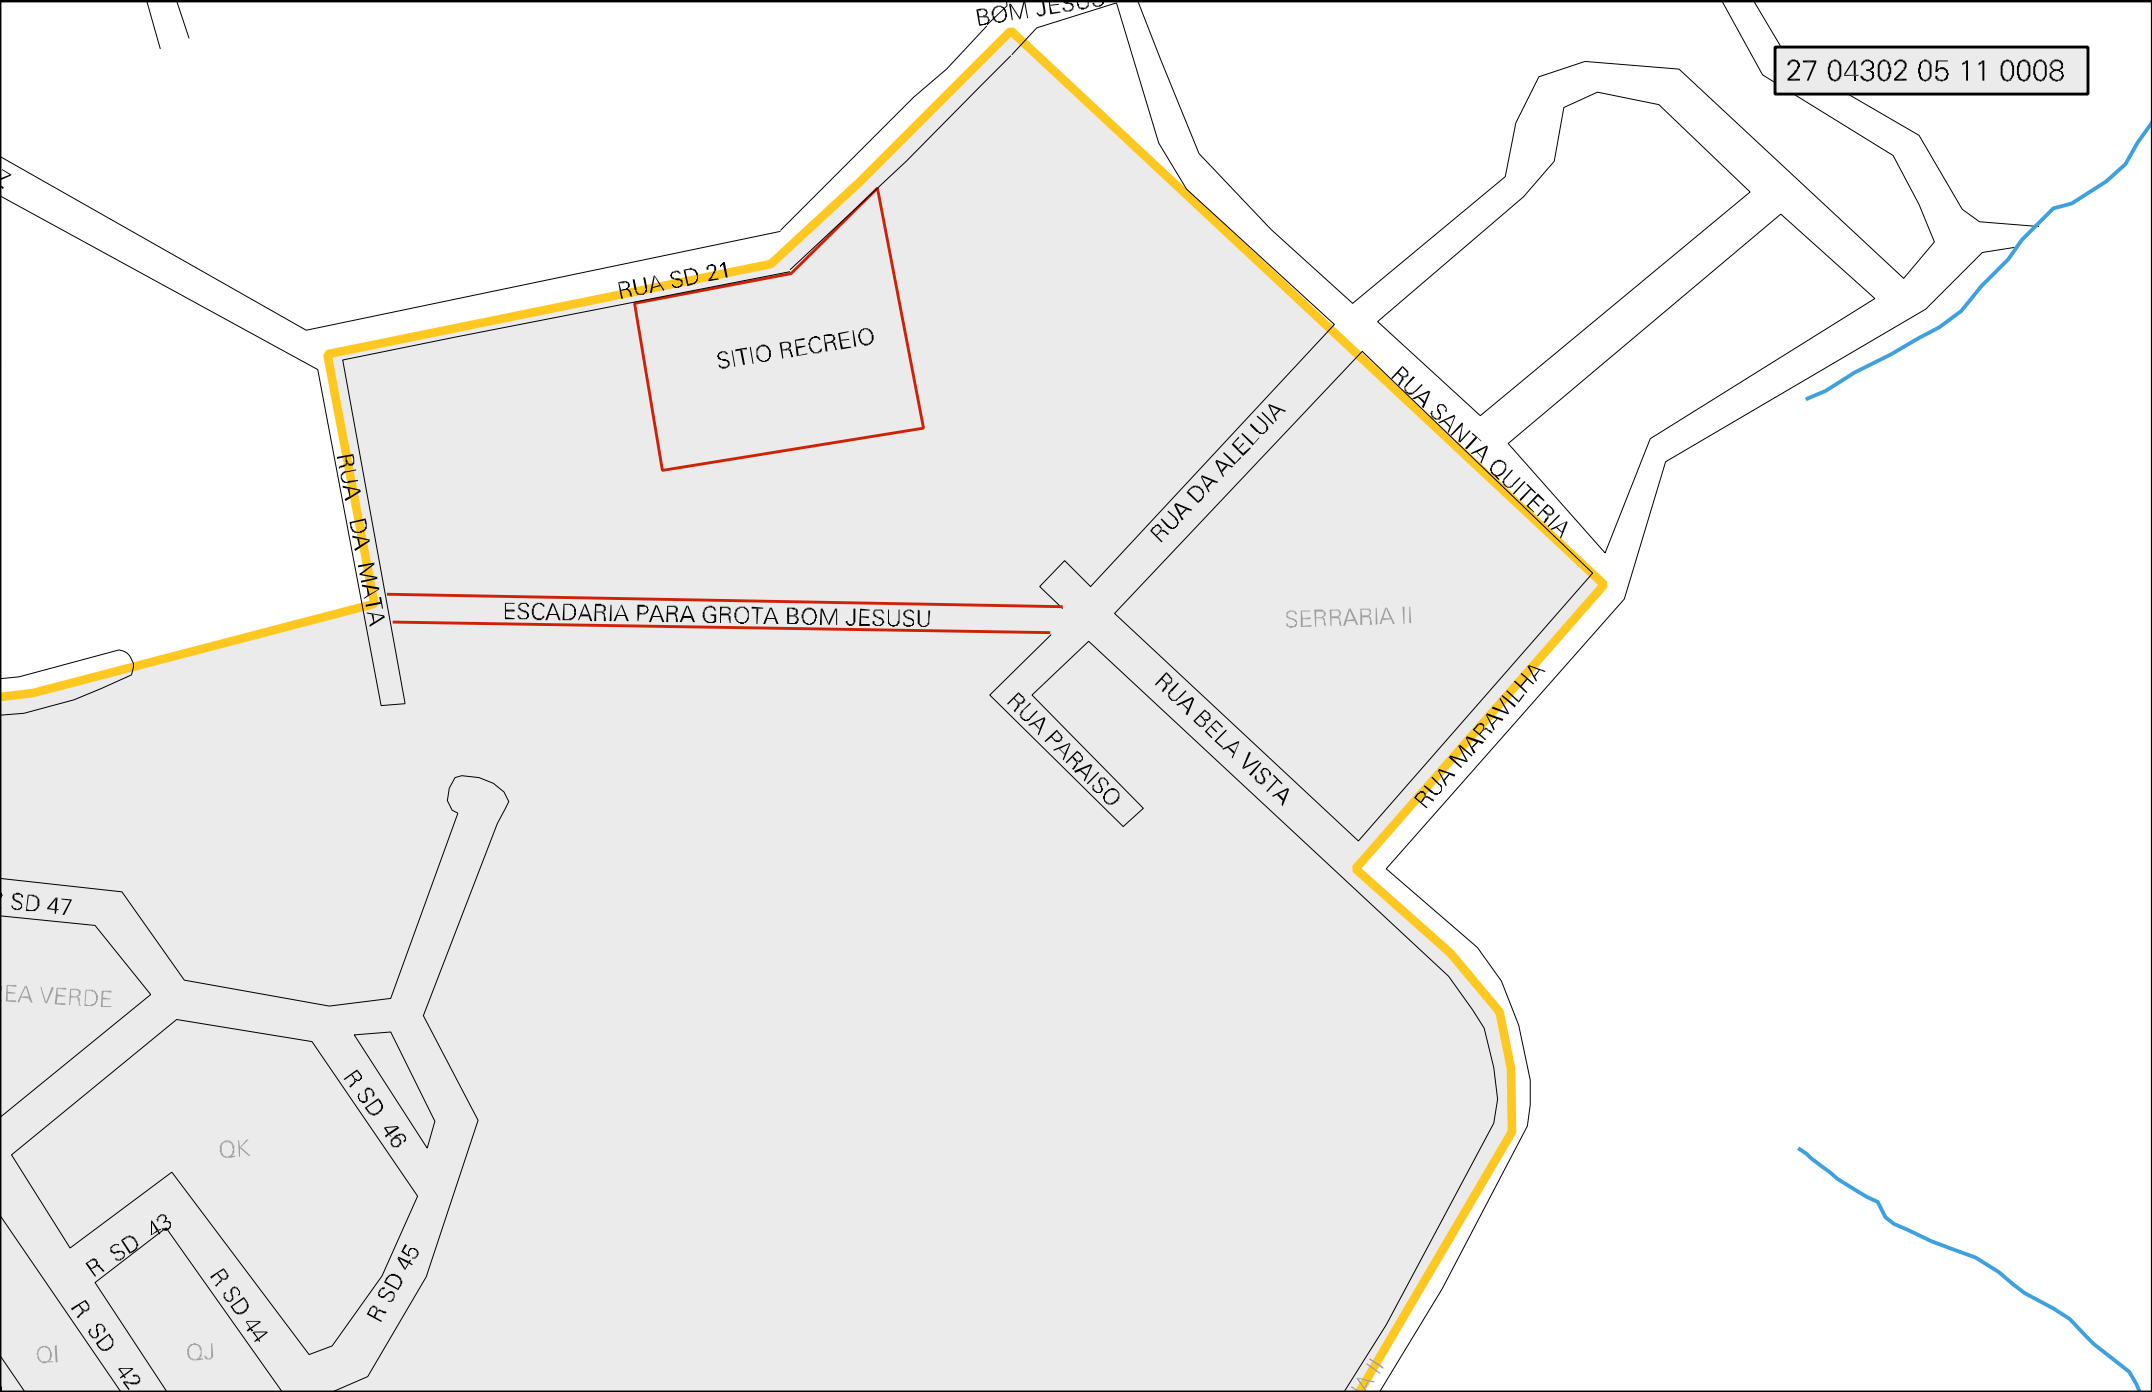

27 04302 05 11 0008

RUA SD 21

SITIO RECREIO

ESCADARIA PARA GROTA BOM JESUSU

SERRARIA II

RUA DA MATA

RUA PARAISSO

RUA DA ALELUIA

RUA BELA VISTA

RUA SANTA QUITERIA

RUA MARAVILHA

SD 47

EA VERDE

QK

R SD 46

R SD 43

R SD 44

R SD 45

QI

QJ

ESTADO DE ALAGOAS  
MAPA DE SETOR URBANO - MSU  
ESCALA: 1 : 3006