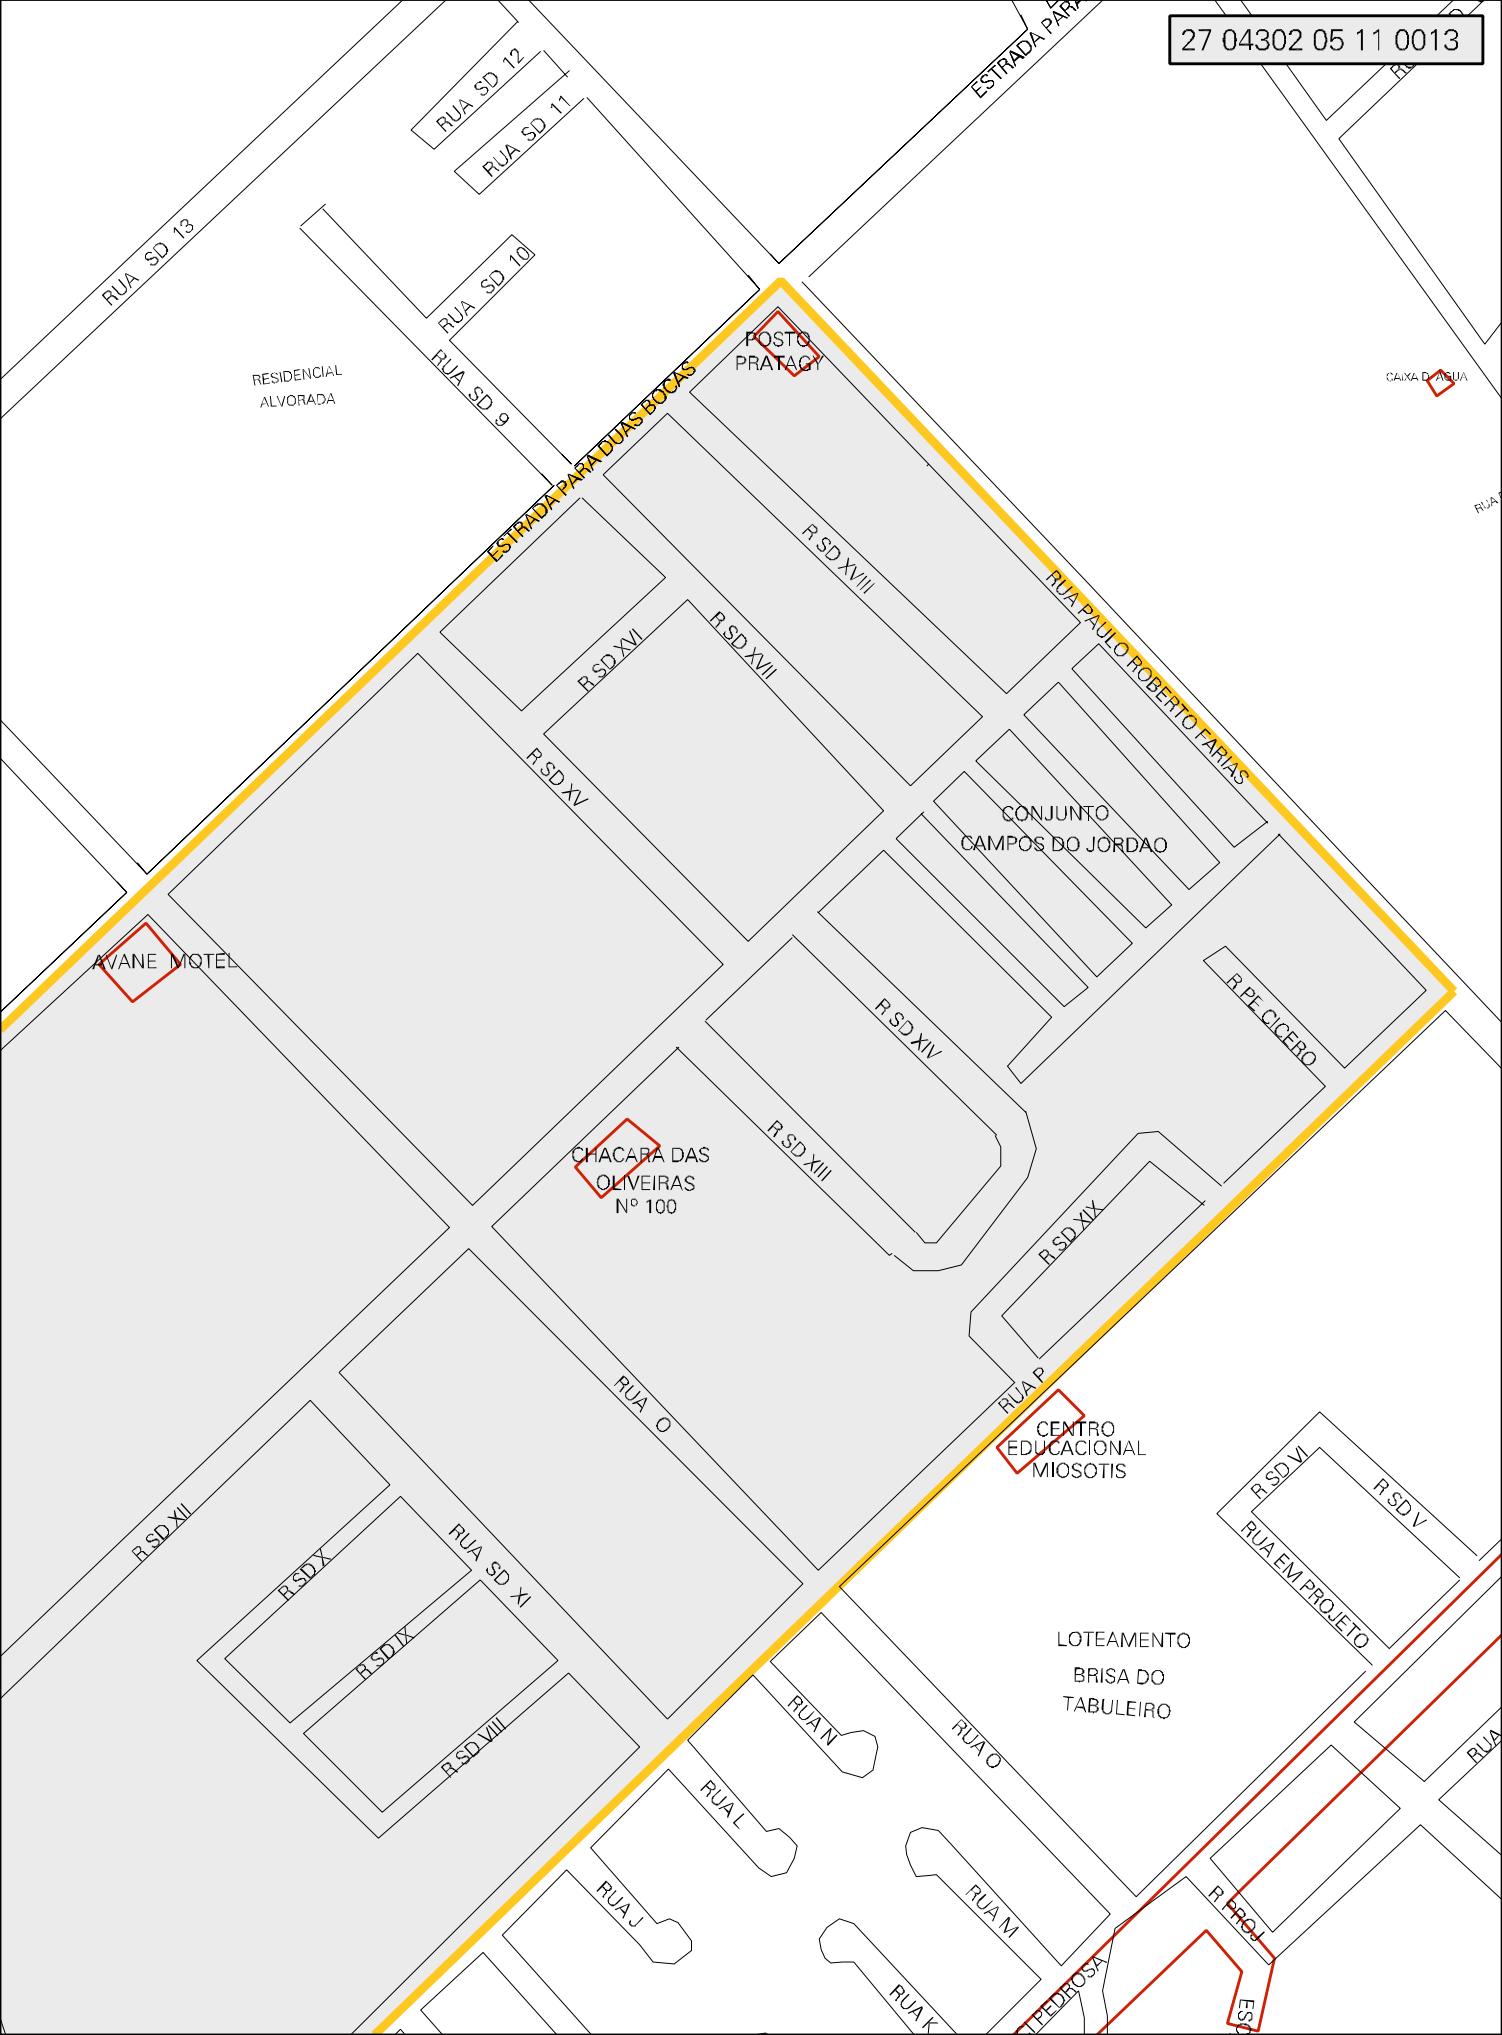

RUA NAIRO CAVALCANTE ROCHA

RUA ANTONIO MAURICIO COSTA

ESTRADA RIO DO MEIO

POSTO  
DE  
COMBUSTIVEL

RUA CARLOS GOMES DE BARROS

VILA PARQUE  
DA FEIRINHA

RUA PEDRO DOMINGOS A SILVA

RUA ANTONIO DAVID LINS

RUA JOAO FARIAS FILHO

AV DR JULIO CESAR MENDONCA UCHOA

RUA A

RUA B

RUA CARLOS C. PACHECO

RUA DR ANTONIO MACHADO

AVENIDA

RUA DES CARLOS DE GUSMÃO

R. SD VII

R. SD VI

RUA SD 13

RUA SD 12  
RUA SD 11

ESTRADA PARA

RESIDENCIAL  
ALVORADA

RUA SD 10  
RUA SD 9

POSTO  
PRATAGY

CAIXA D'ÁGUA

ESTRADA PARA DUAS BOCAS

R SD XVI

R SD XVII

R SD XVIII

RUA PAULO ROBERTO FARIAS

R SD XV

CONJUNTO  
CAMPOS DO JORDAO