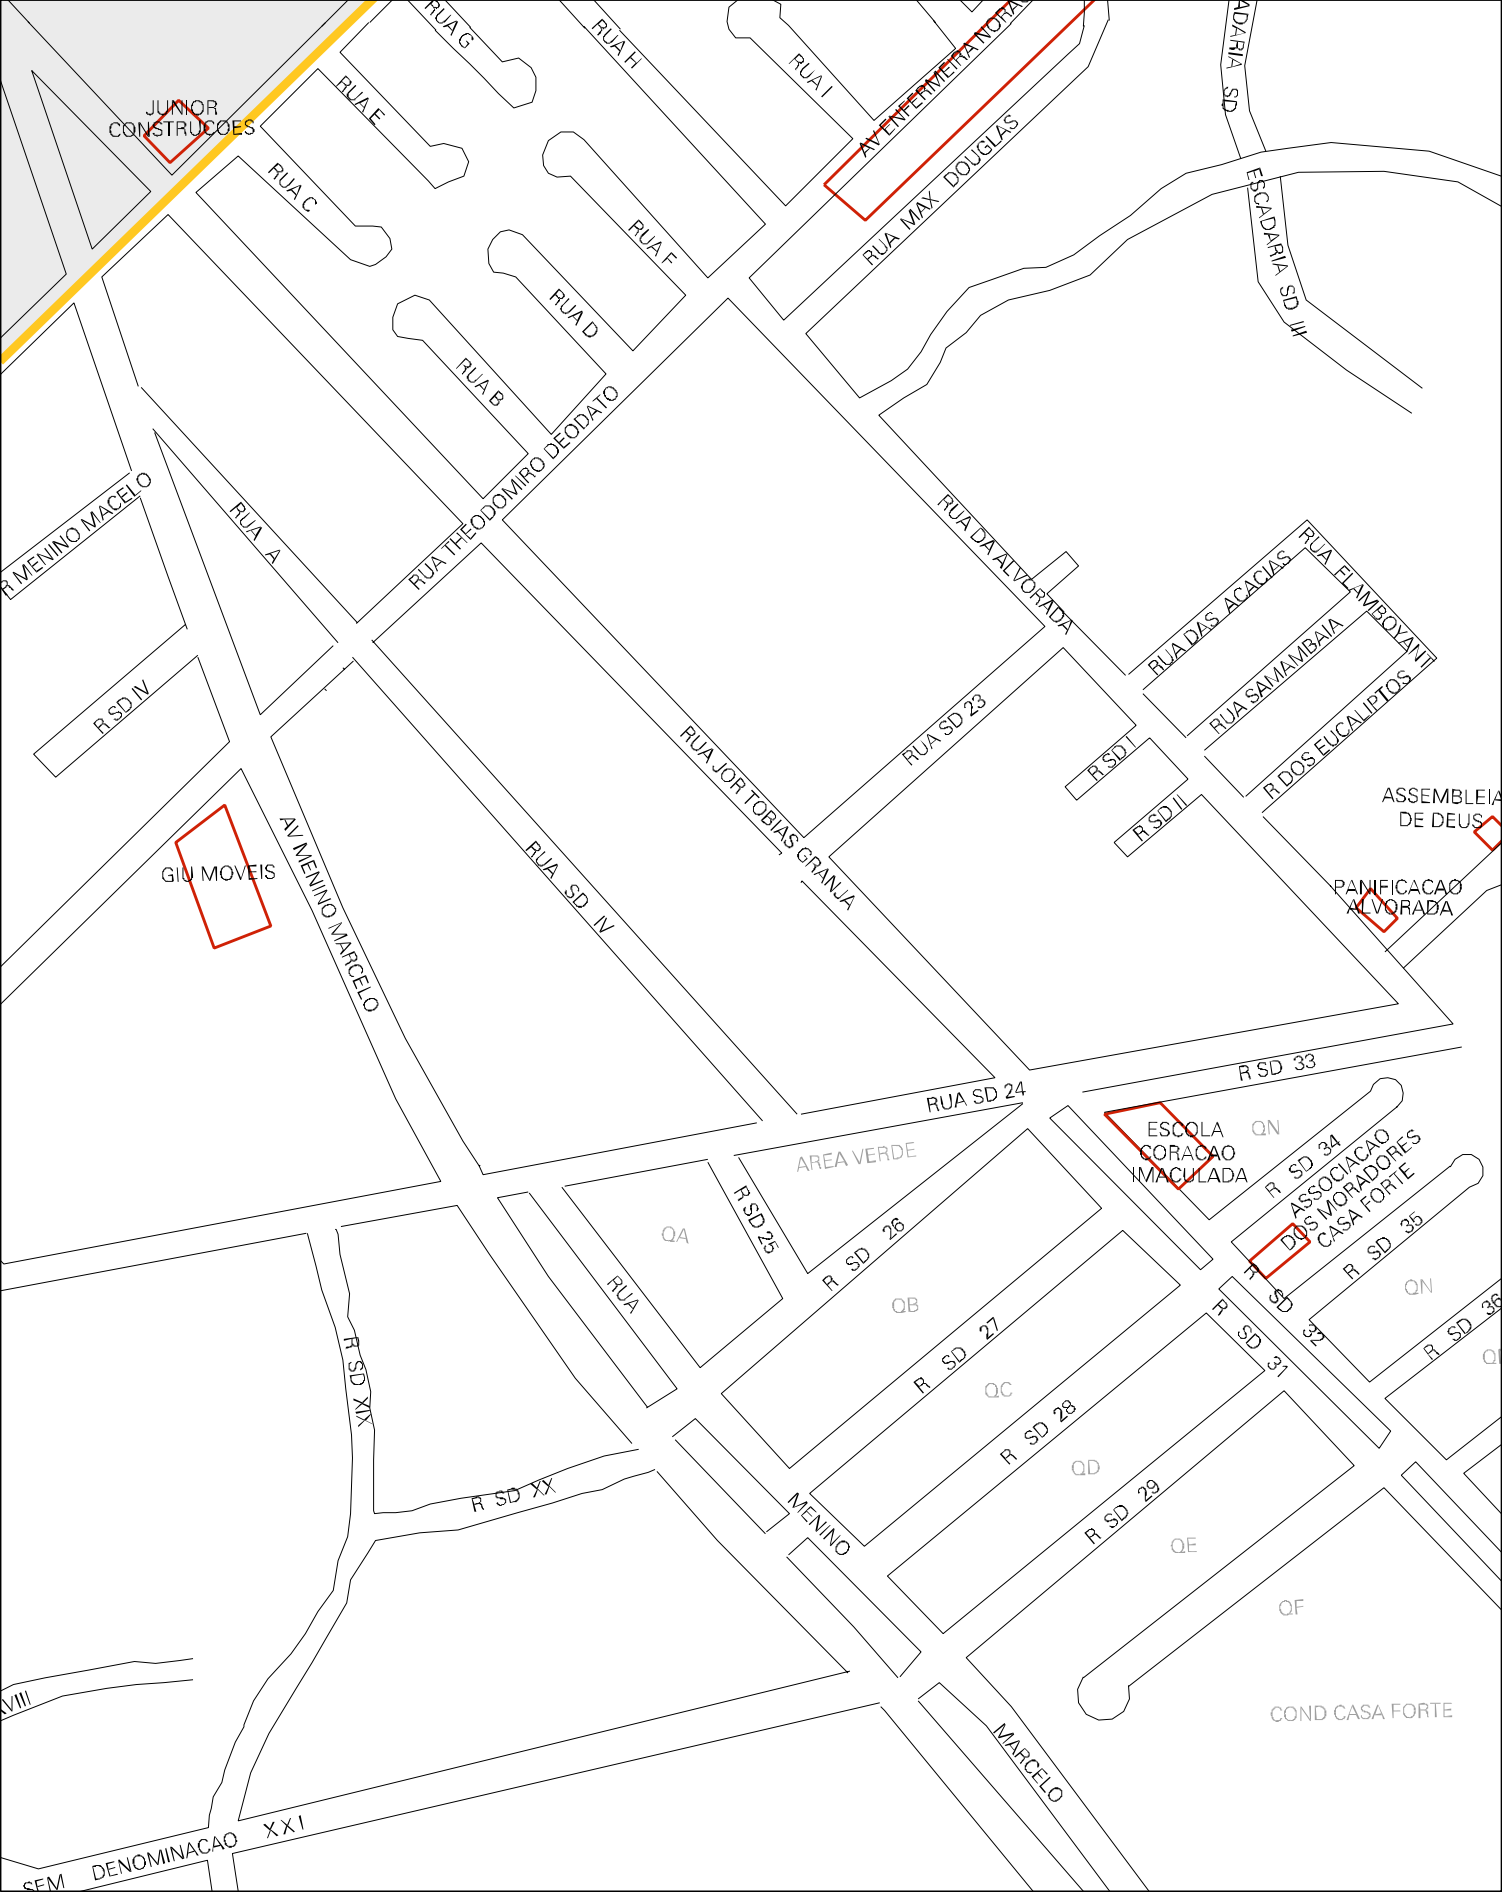

ESTADO DE ALAGOAS
MAPA DE SETOR URBANO - MSU
ESCALA: 1 : 3450