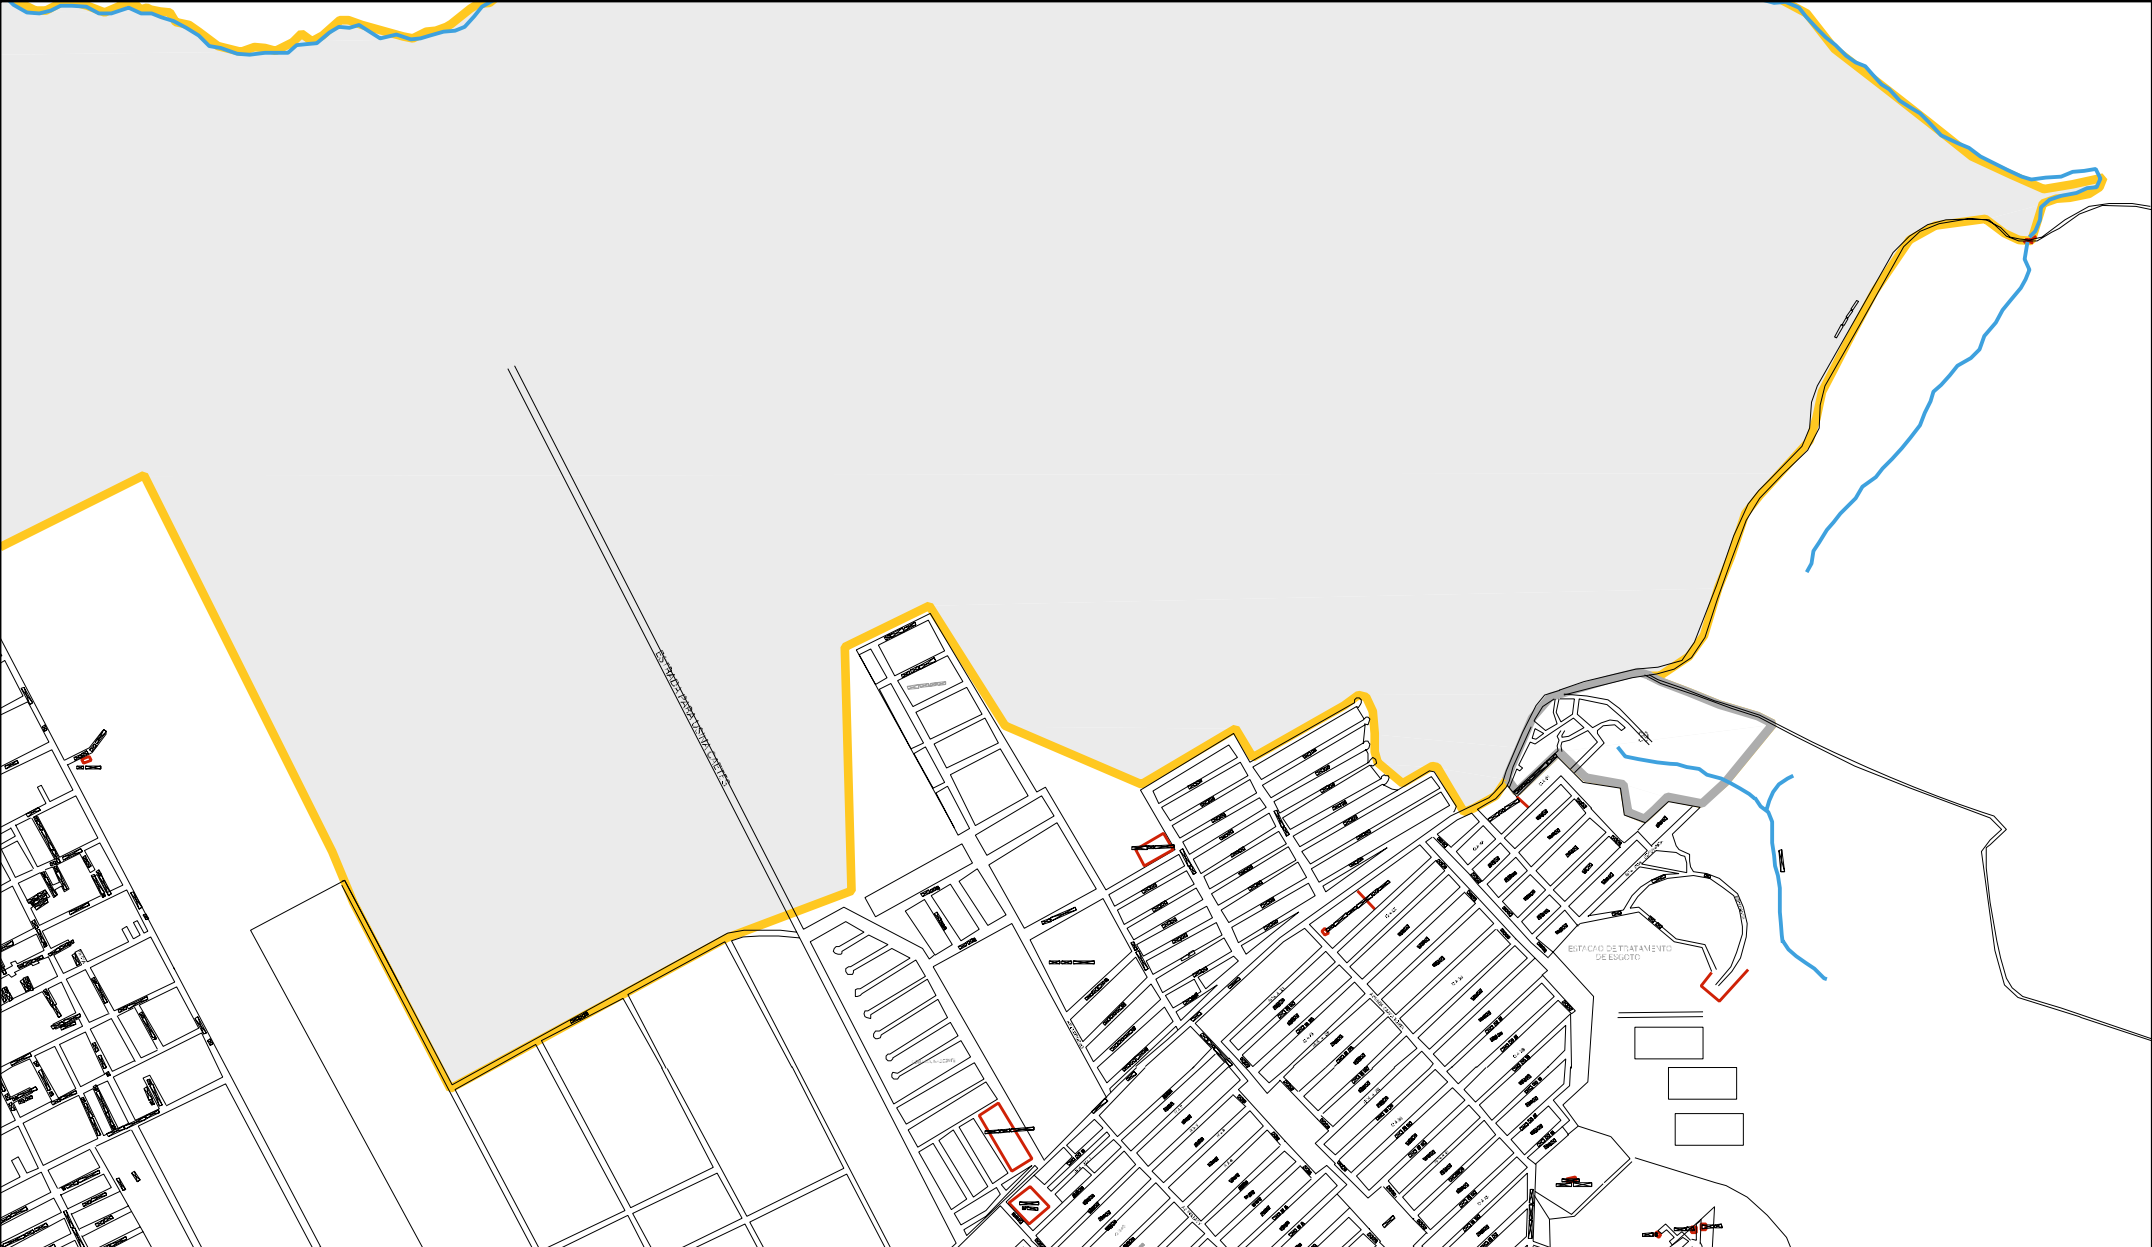

AERODROMULUI PLOIENI

CENSO AGROPECUARIO 2008  
CONTAGEM DA POPULAÇÃO 2007

MUNICIPIO: 04302 - MACEIÓ  
DISTRITO: 05 - MACEIÓ  
SUBDISTRITO: 11 - SEXTA REGIÃO  
SETOR: 0038 SITUACAO: 20  
BAIRRO: 004 - BENEDITO BENTES

ESTADO DE ALAGOAS  
MAPA DE SETOR URBANO - MSU  
ESCALA: 1 : 16172