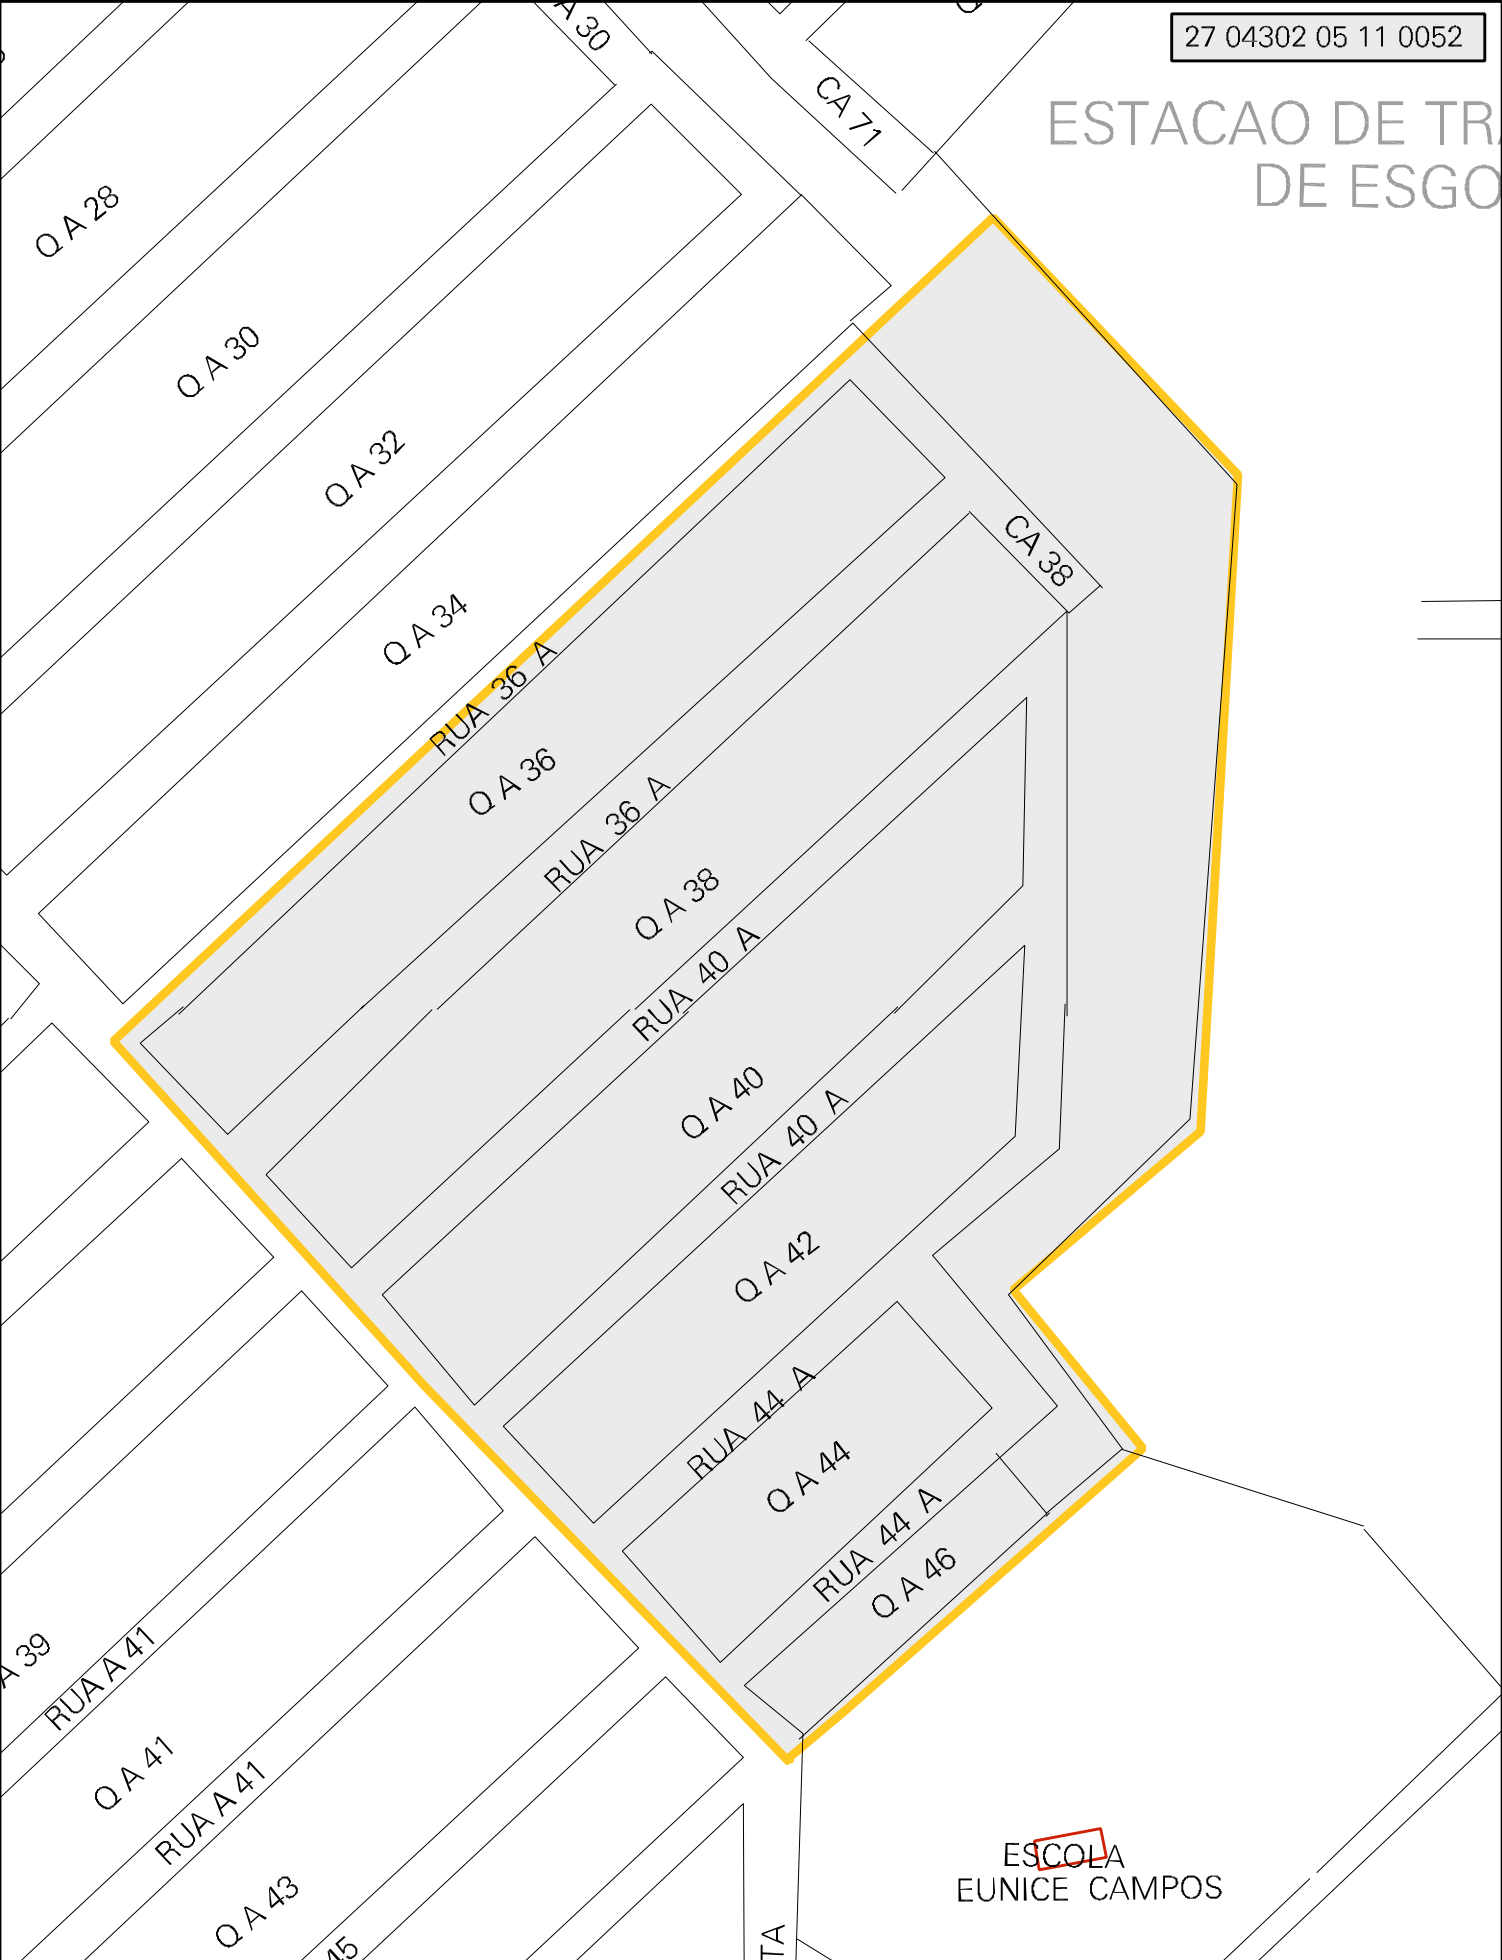

# ESTACAO DE TR DE ESGO

ESCOLA  
EUNICE CAMPOS

MUNICIPIO: 04302 - MACEIÓ  
 DISTRITO: 05 - MACEIÓ  
 SUBDISTRITO: 11 - SEXTA REGIÃO  
 SETOR: 0052 SITUACAO: 10  
 BAIRRO: 004 - BENEDITO BENTES

ESTADO DE ALAGOAS  
 MAPA DE SETOR URBANO - MSU  
 ESCALA: 1 : 2166