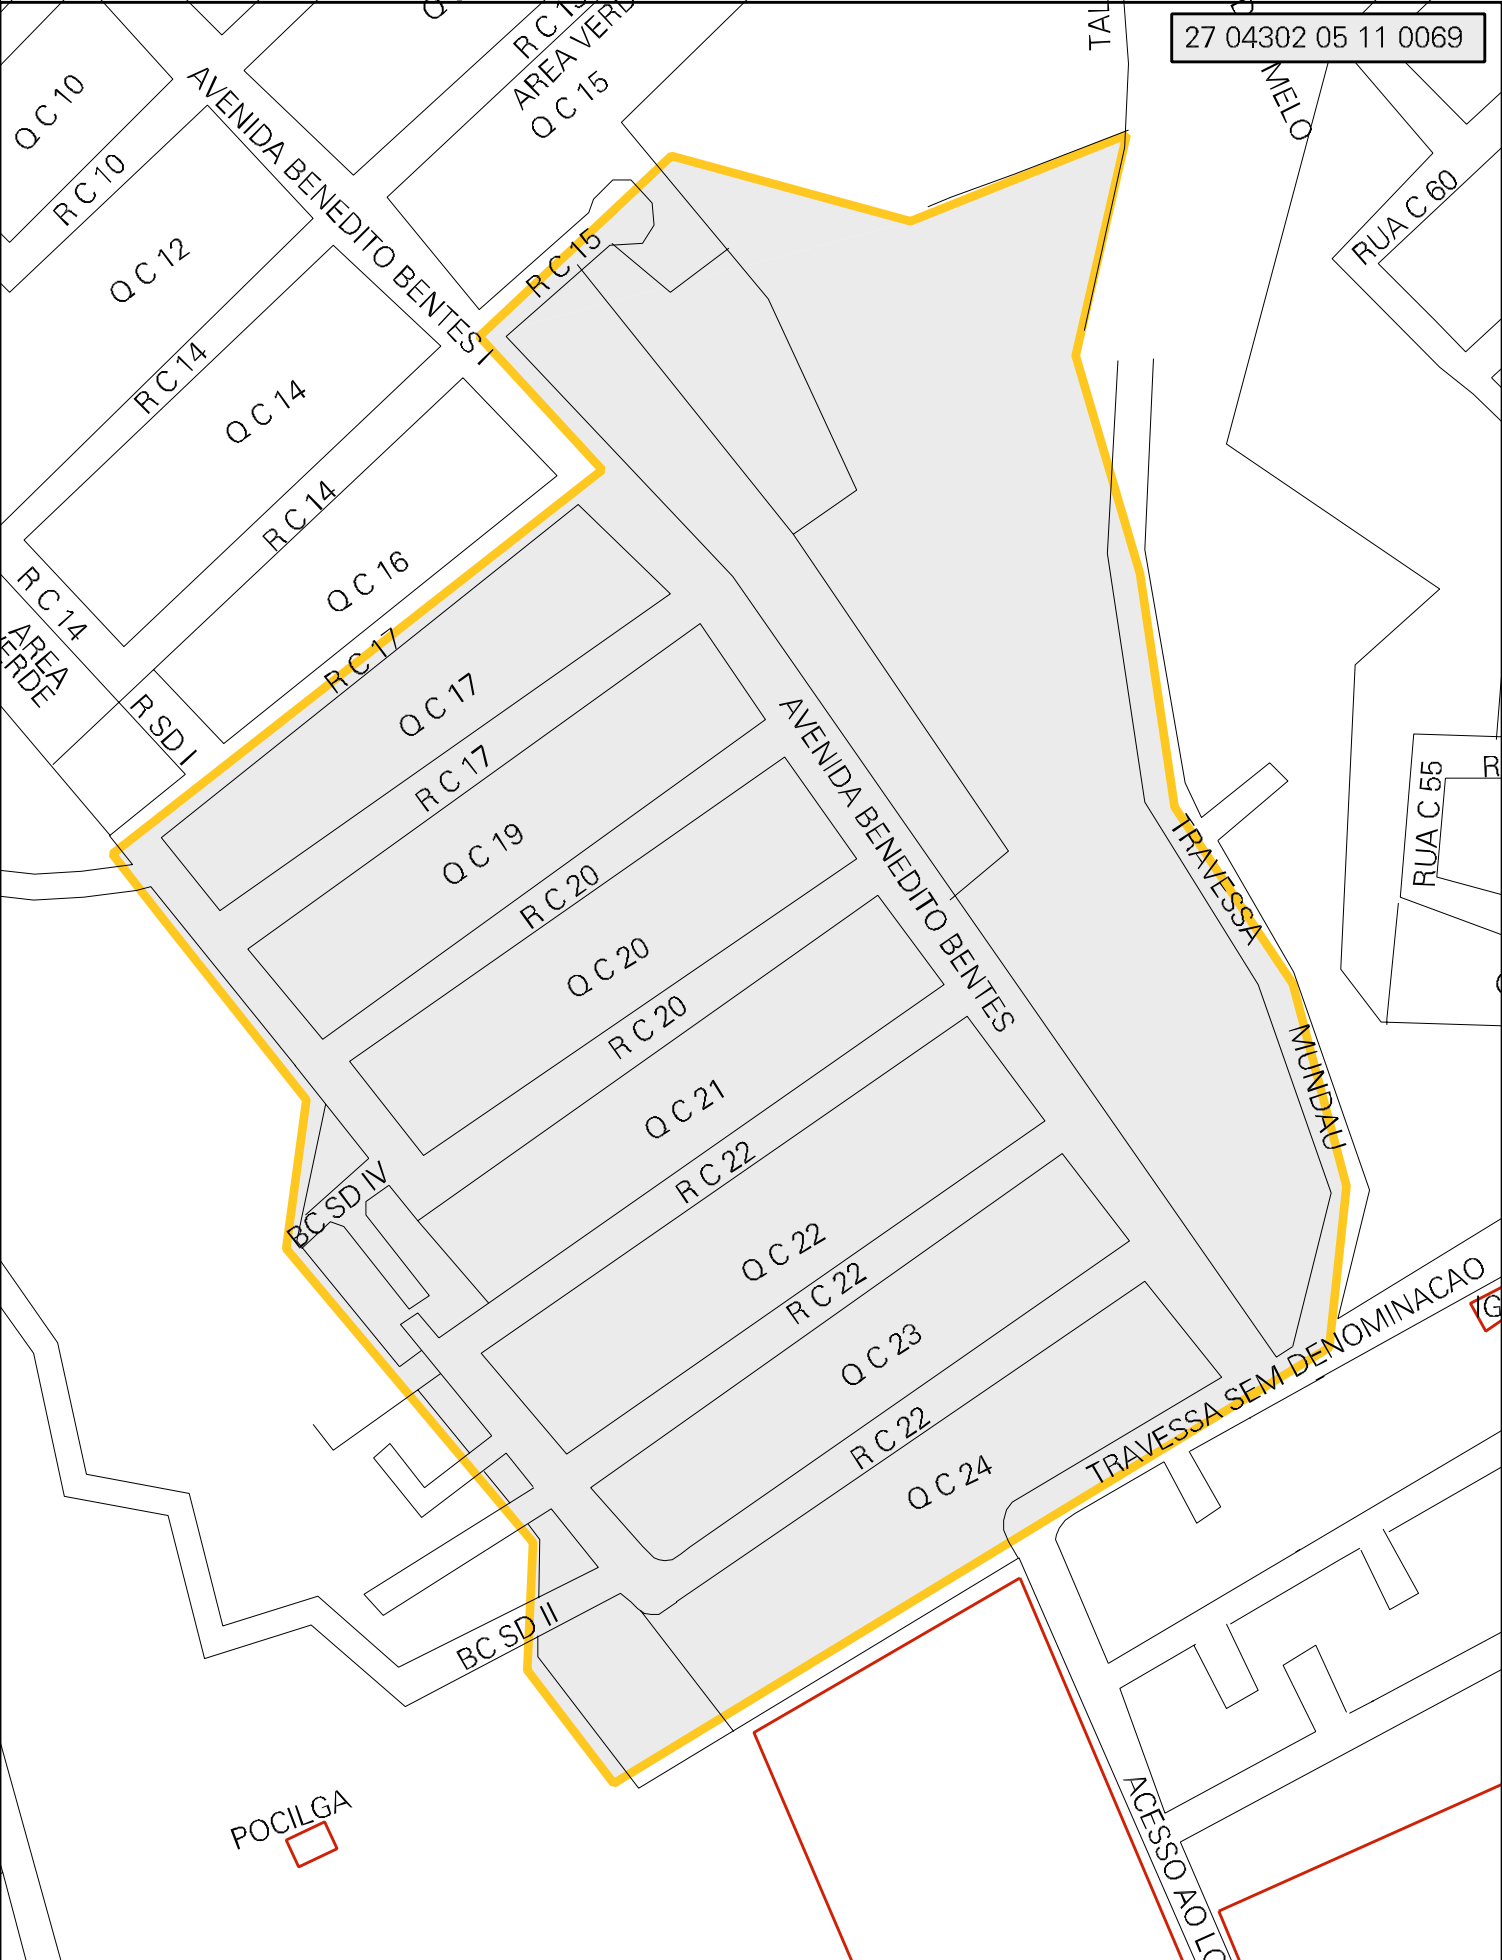

27 04302 05 11 0069

MUNICÍPIO: 04302 - MACEIÓ
DISTRITO: 05 - MACEIÓ
SUBDISTRITO: 11 - SEXTA REGIÃO
SETOR: 0069 SITUACAO: 10
BAIRRO: 004 - BENEDITO BENTES

ESTADO DE ALAGOAS
MAPA DE SETOR URBANO - MSU
ESCALA: 1 : 2343