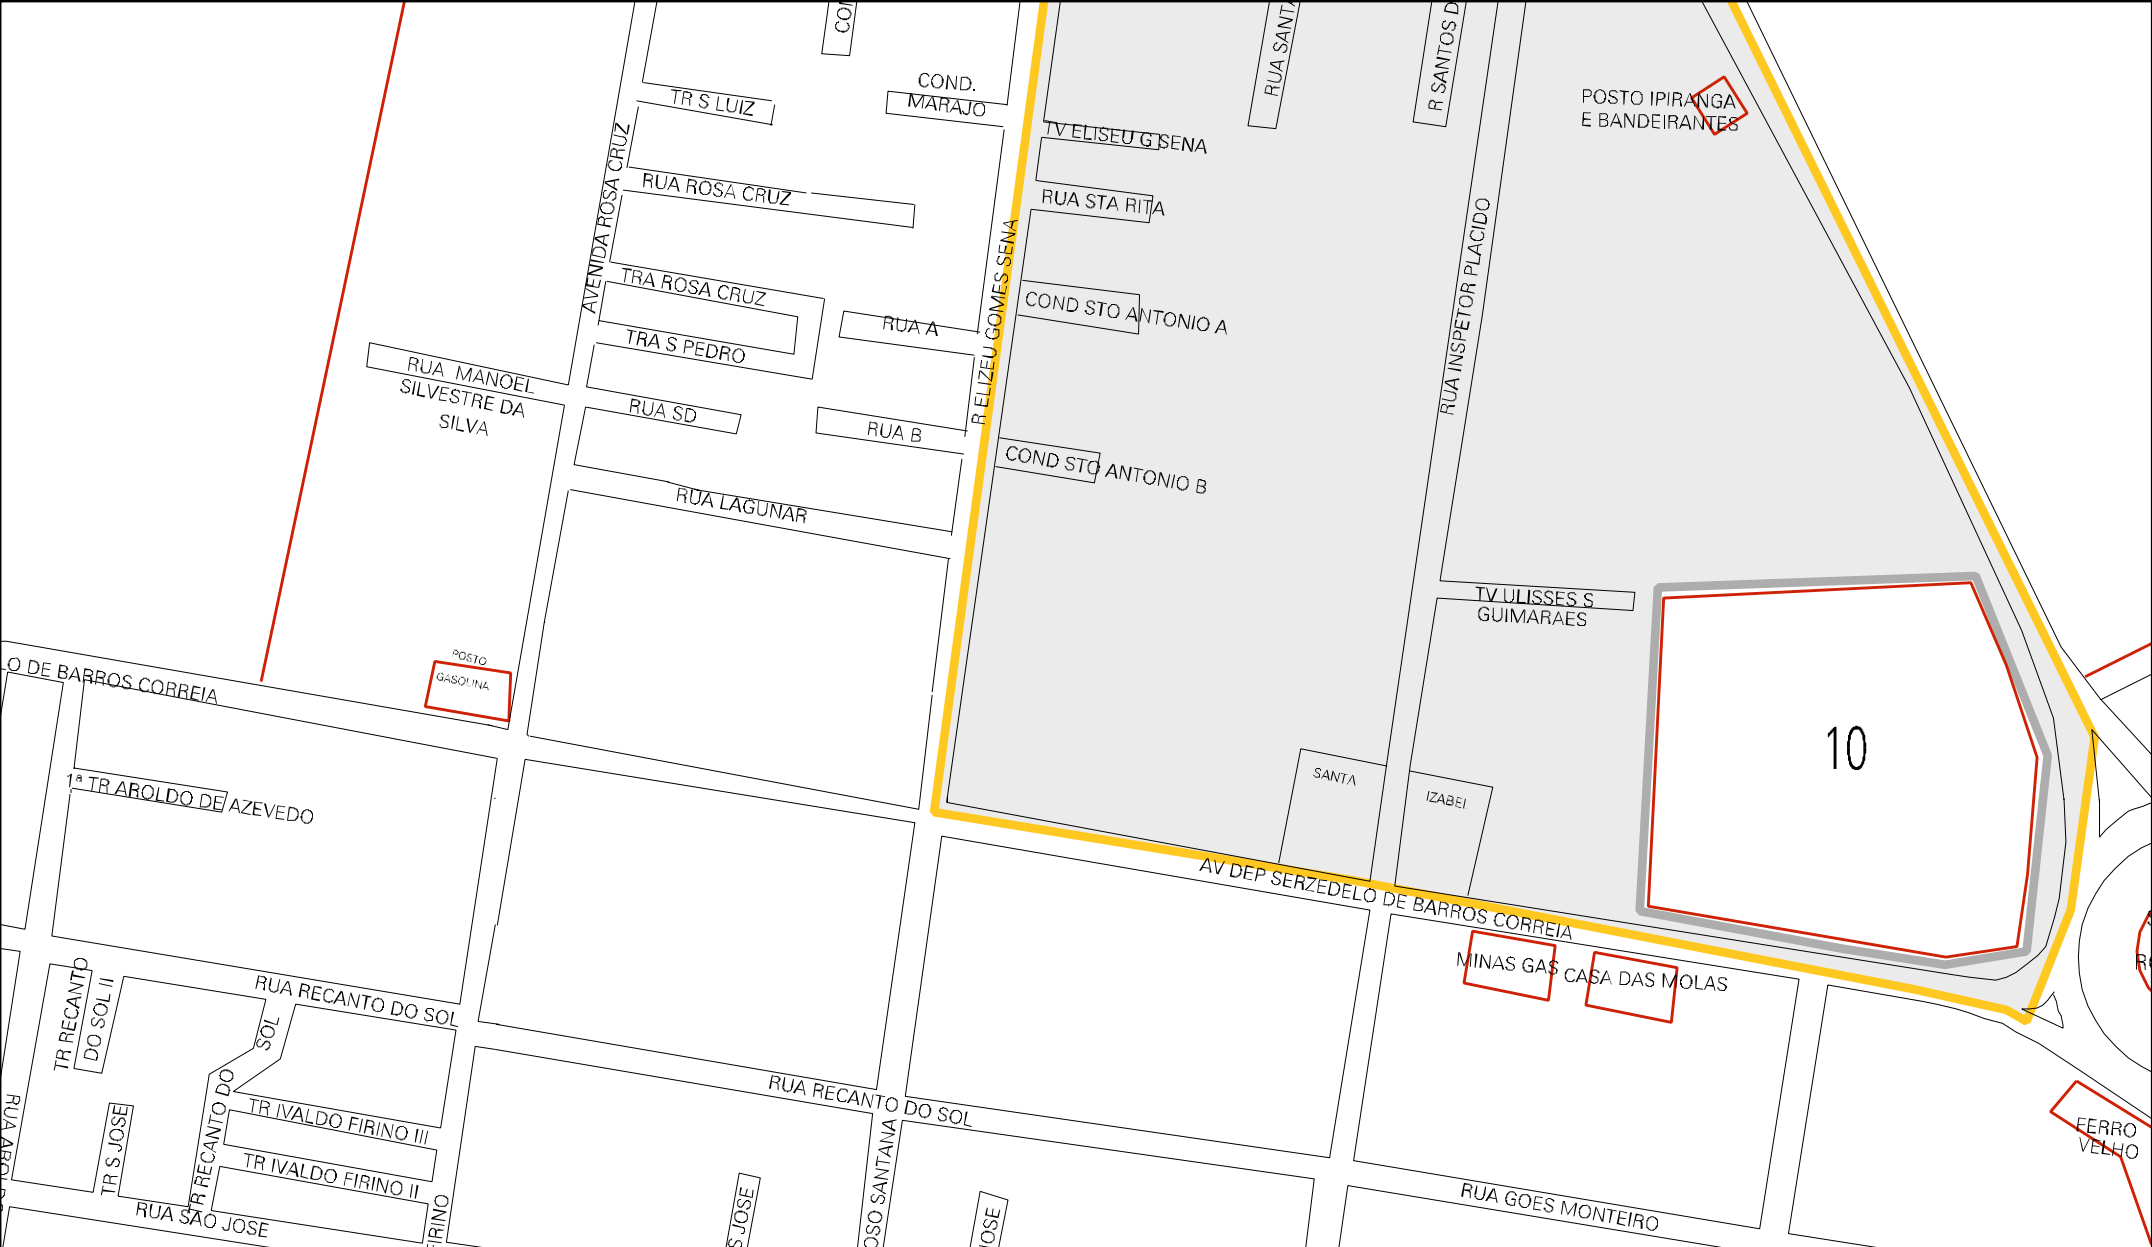

ESCOLA

CENSO AGROPECUARIO 2008  
CONTAGEM DA POPULAÇÃO 2007

MUNICIPIO: 04302 - MACEIÓ  
 DISTRITO: 05 - MACEIÓ  
 SUBDISTRITO: 12 - SÉTIMA REGIÃO  
 SETOR: 0009 SITUACAO: 10  
 BAIRRO: 045 - SANTOS DUMONT

ESTADO DE ALAGOAS  
 MAPA DE SETOR URBANO - MSU  
 ESCALA: 1 : 3631