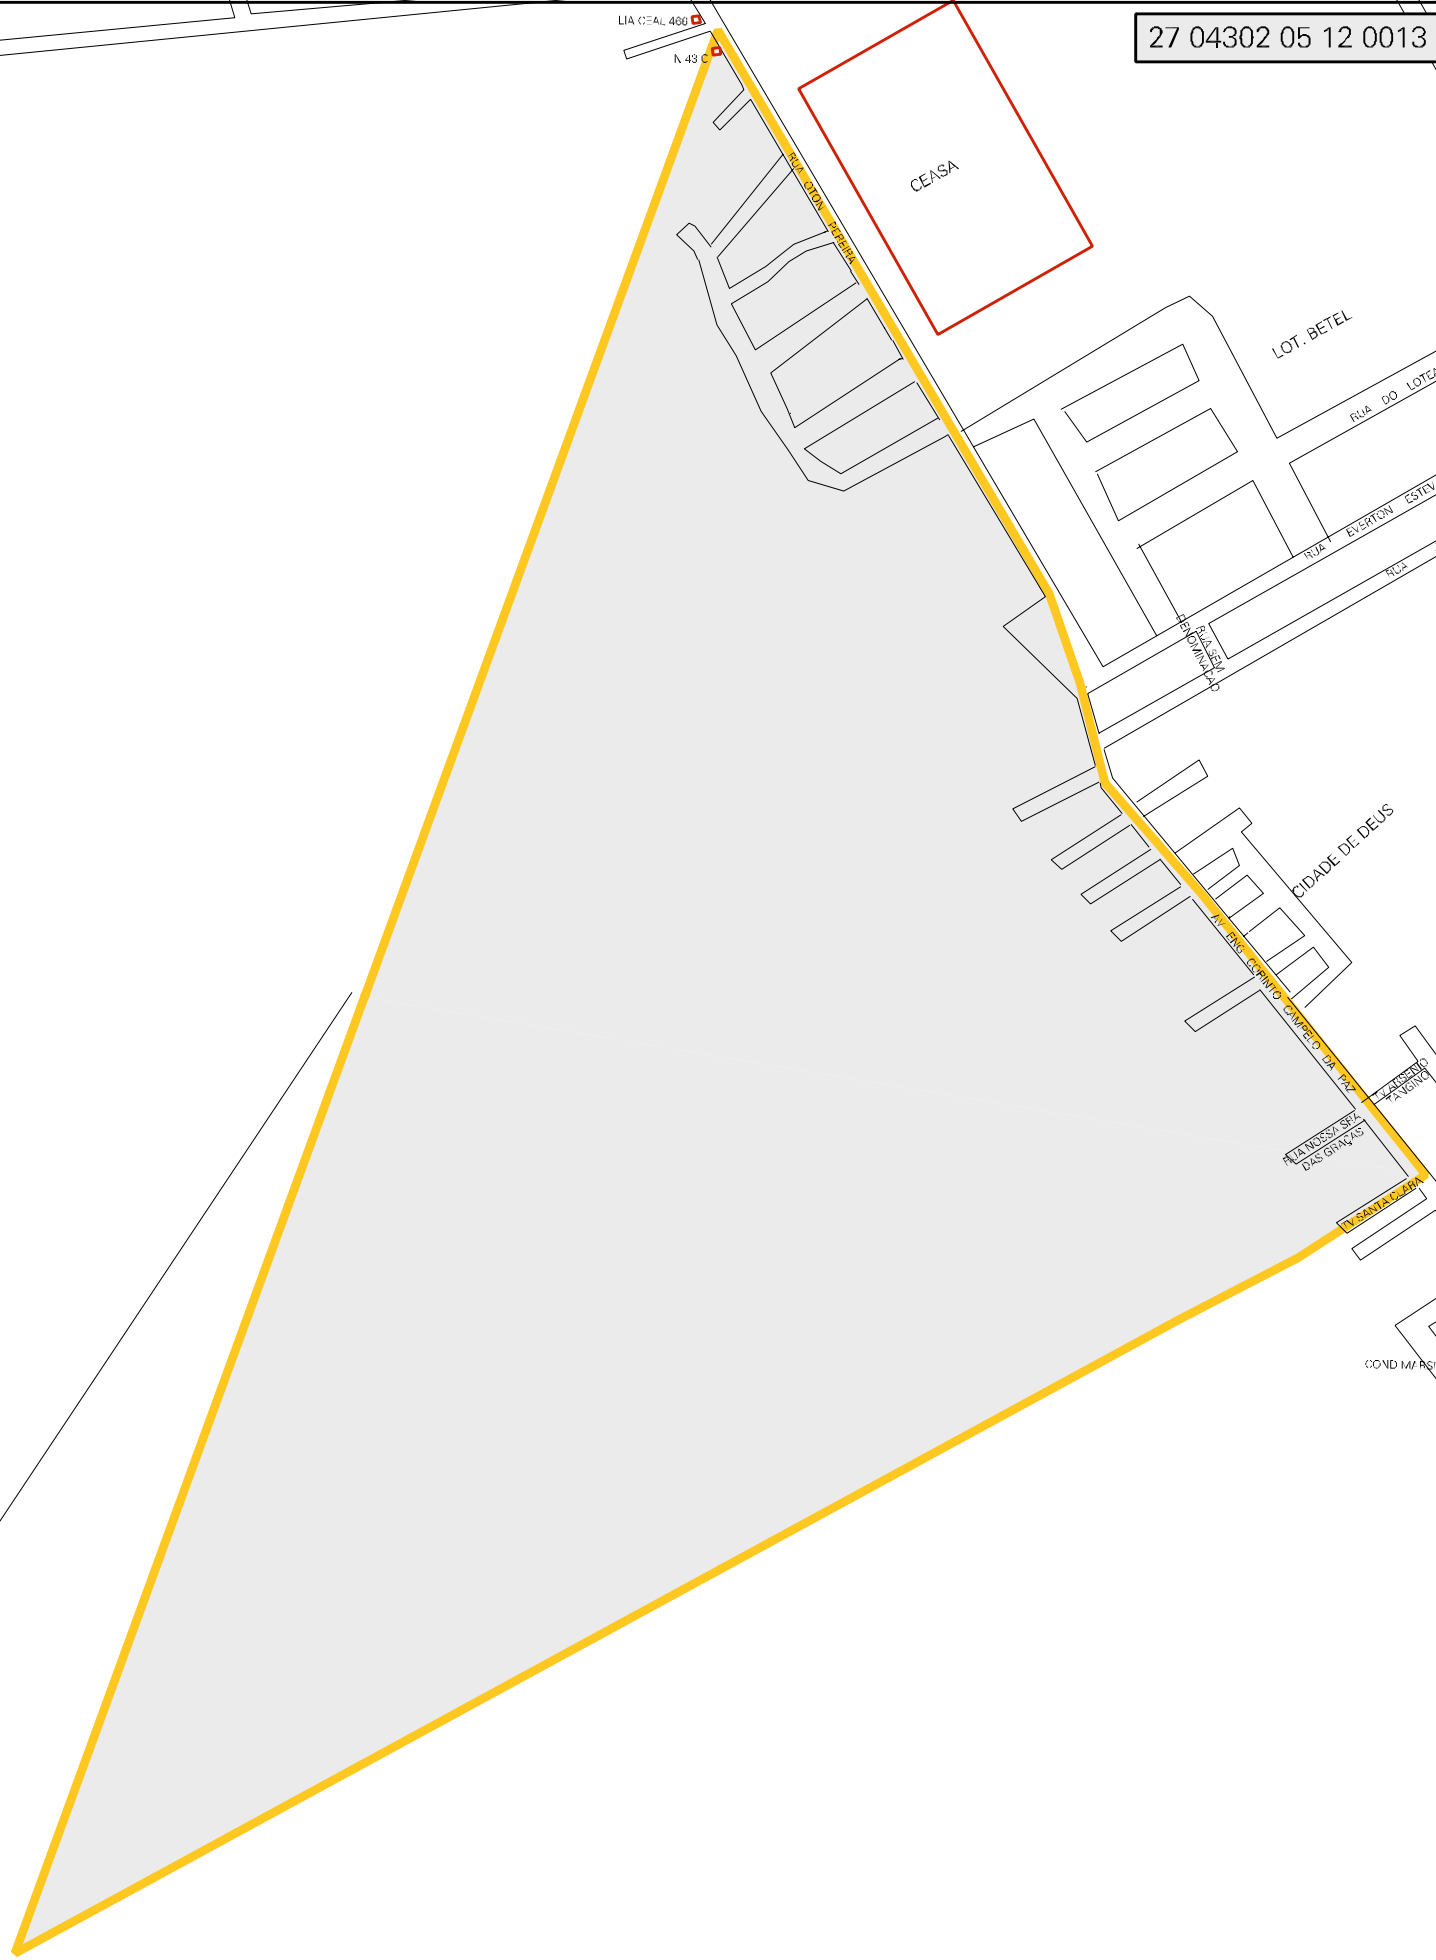

LIA CEAL 486
N. 43 C

CEASA

LOT. BETEL

RUA DO LOTEAMENTO

RUA EVERTON ESTREVO
RUA JACQUELINE

RUA SERRA
RUA ERIC SERRA
RUA CARLOS CAMPELO DE 192

RUA NOSSA SRA
DAS GRAÇAS

RUA SANTOS DUMONT

COND. IMPIBOL

MUNICIPIO: 04302 - MACEIÓ
DISTRITO: 05 - MACEIÓ
SUBDISTRITO: 12 - SÉTIMA REGIÃO
SETOR: 0013 SITUACAO: 10
BAIRRO: 045 - SANTOS DUMONT

ESTADO DE ALAGOAS
MAPA DE SETOR URBANO - MSU
ESCALA: 1 : 6104