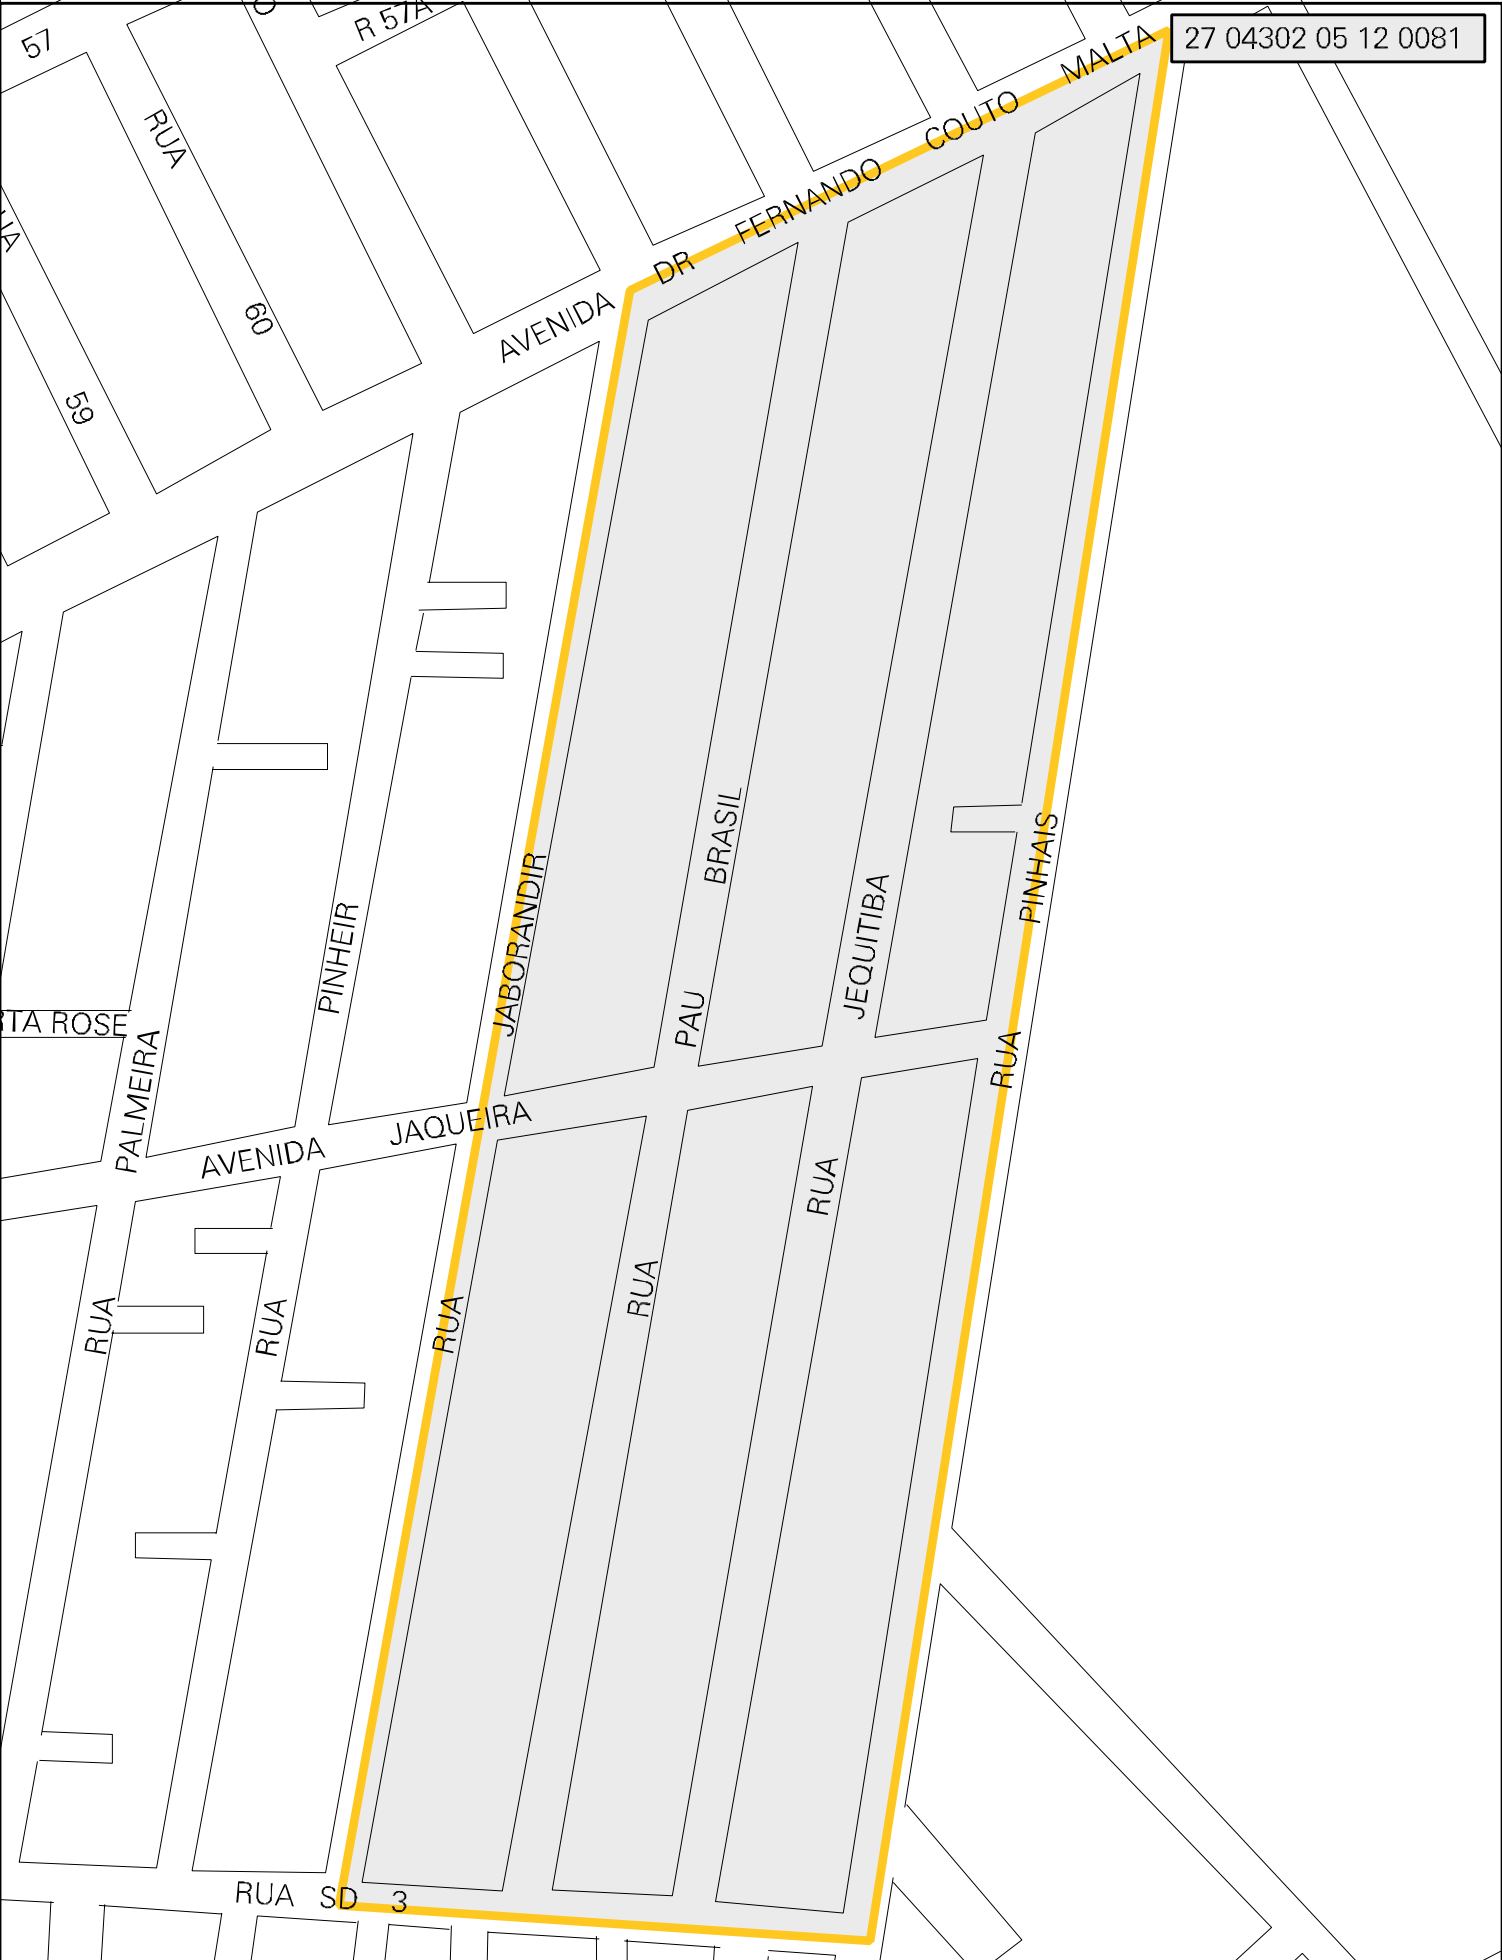

27 04302 05 12 0081

MUNICÍPIO: 04302 - MACEIÓ  
 DISTRITO: 05 - MACEIÓ  
 SUBDISTRITO: 12 - SÉTIMA REGIÃO  
 SETOR: 0081 SITUACAO: 10  
 BAIRRO: 010 - CIDADE UNIVERSITÁRIA

ESTADO DE ALAGOAS  
 MAPA DE SETOR URBANO - MSU  
 ESCALA: 1 : 2329