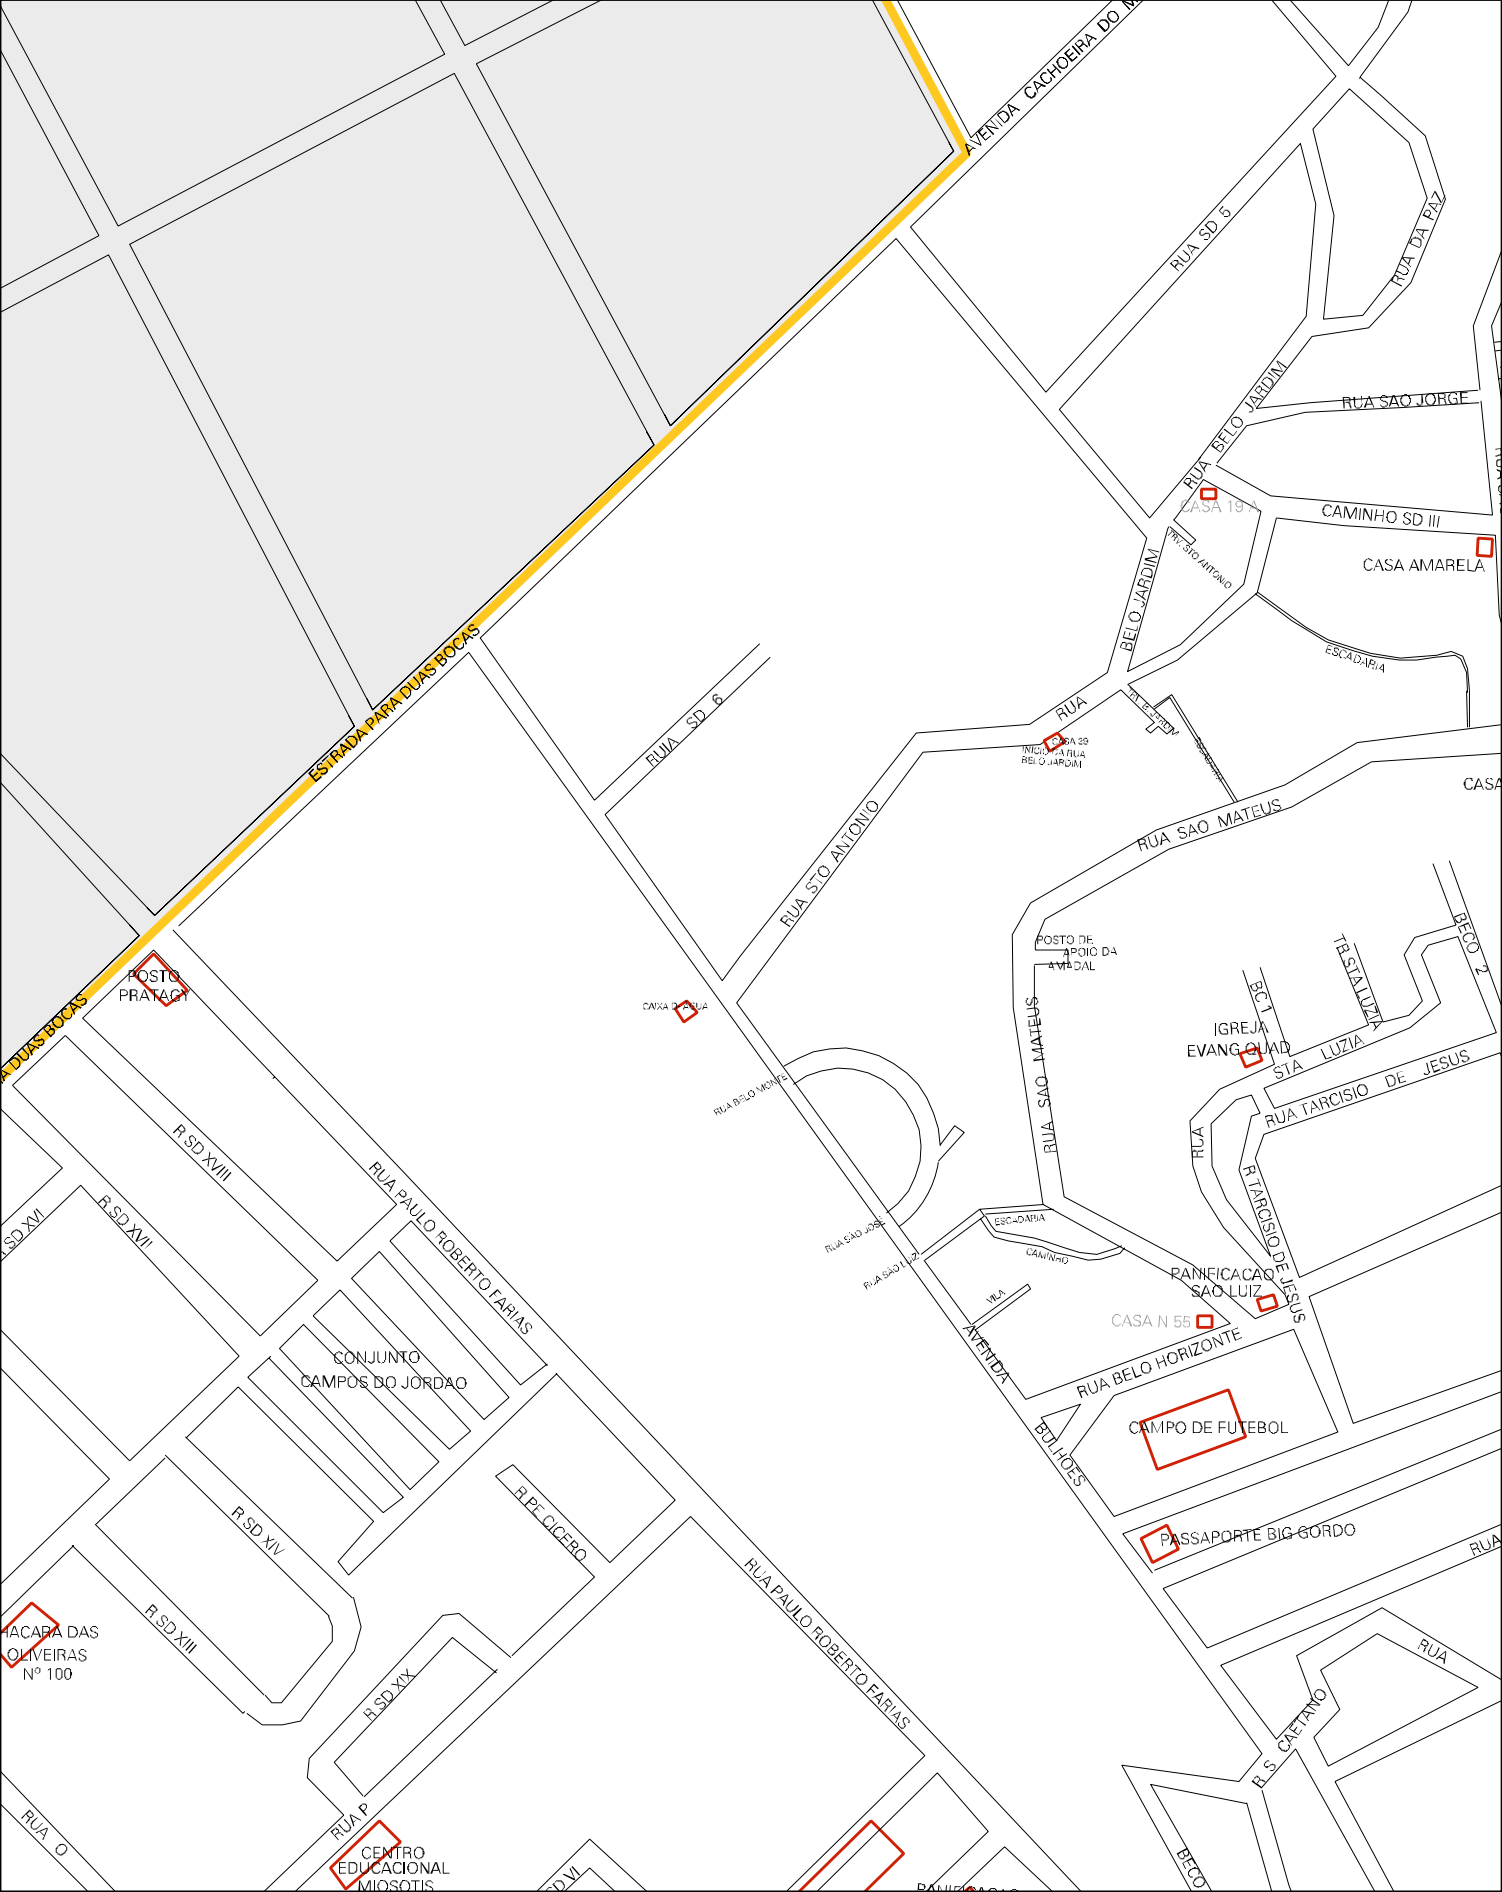

AVENIDA SD

RUA SD 1

PLANTAÇÃO DE CANA

RAMAZÃO

MEIRIM

MUNICIPIO: 04302 - MACEIÓ
 DISTRITO: 05 - MACEIO
 SUBDISTRITO: 12 - SÉTIMA REGIÃO
 SETOR: 0082 SITUACAO: 10
 BAIRRO: 010 - CIDADE UNIVERSITÁRIA

ESTADO DE ALAGOAS
 MAPA DE SETOR URBANO - MSU
 ESCALA: 1 : 4288