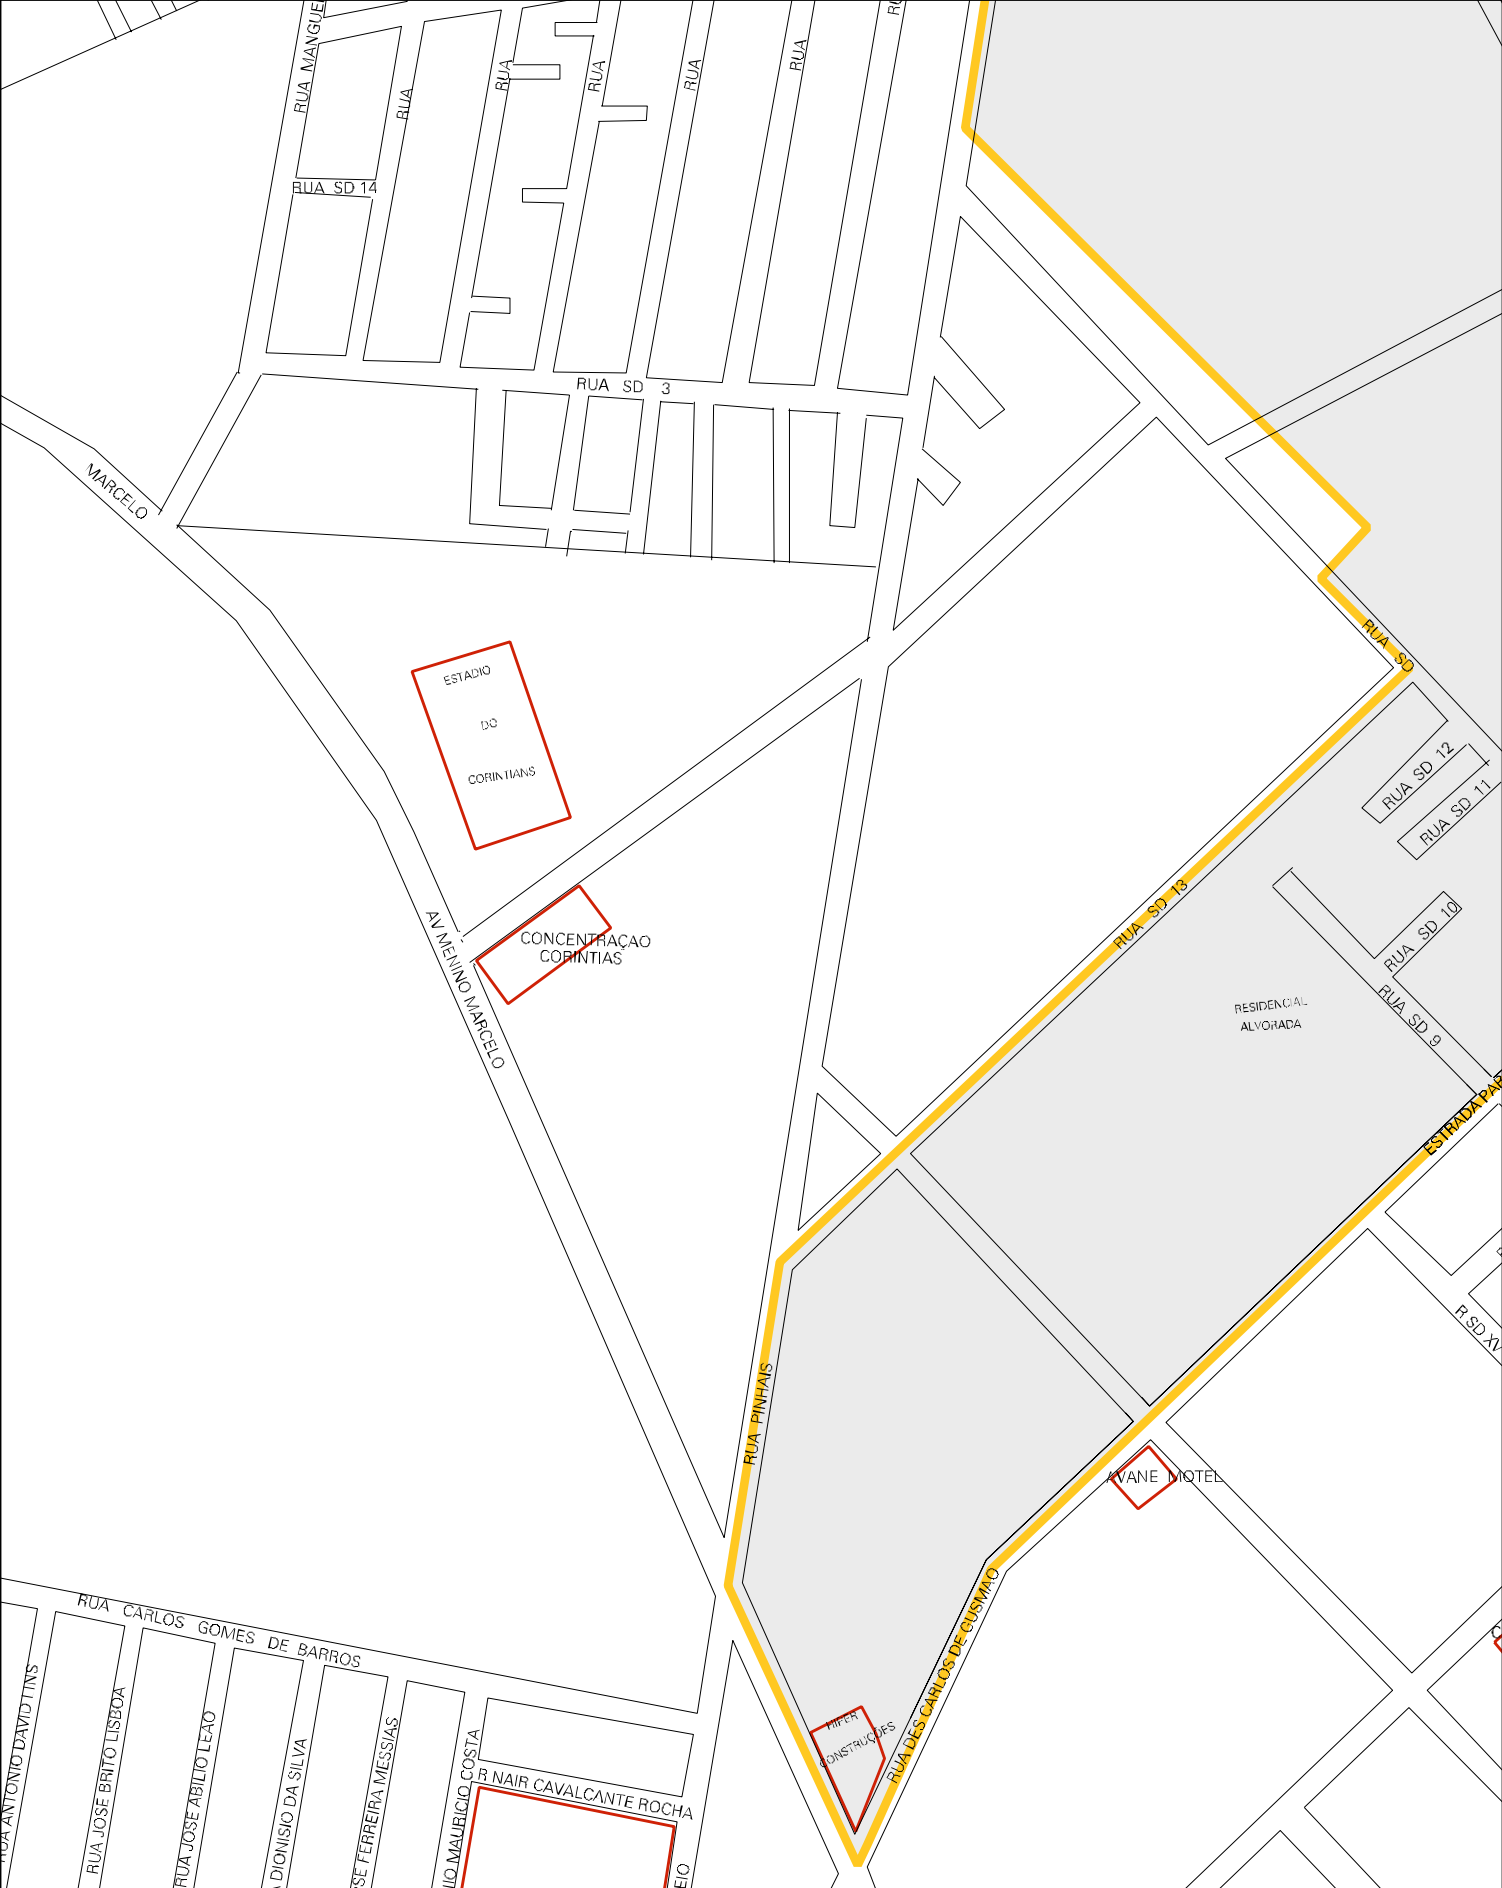

AVENIDA SD

RUA SD 1

PLANTAÇÃO DE CANA

RAMAZÃO

MEIRIM

MUNICIPIO: 04302 - MACEIÓ
 DISTRITO: 05 - MACEIO
 SUBDISTRITO: 12 - SÉTIMA REGIÃO
 SETOR: 0082 SITUACAO: 10
 BAIRRO: 010 - CIDADE UNIVERSITÁRIA

ESTADO DE ALAGOAS
 MAPA DE SETOR URBANO - MSU
 ESCALA: 1 : 4288