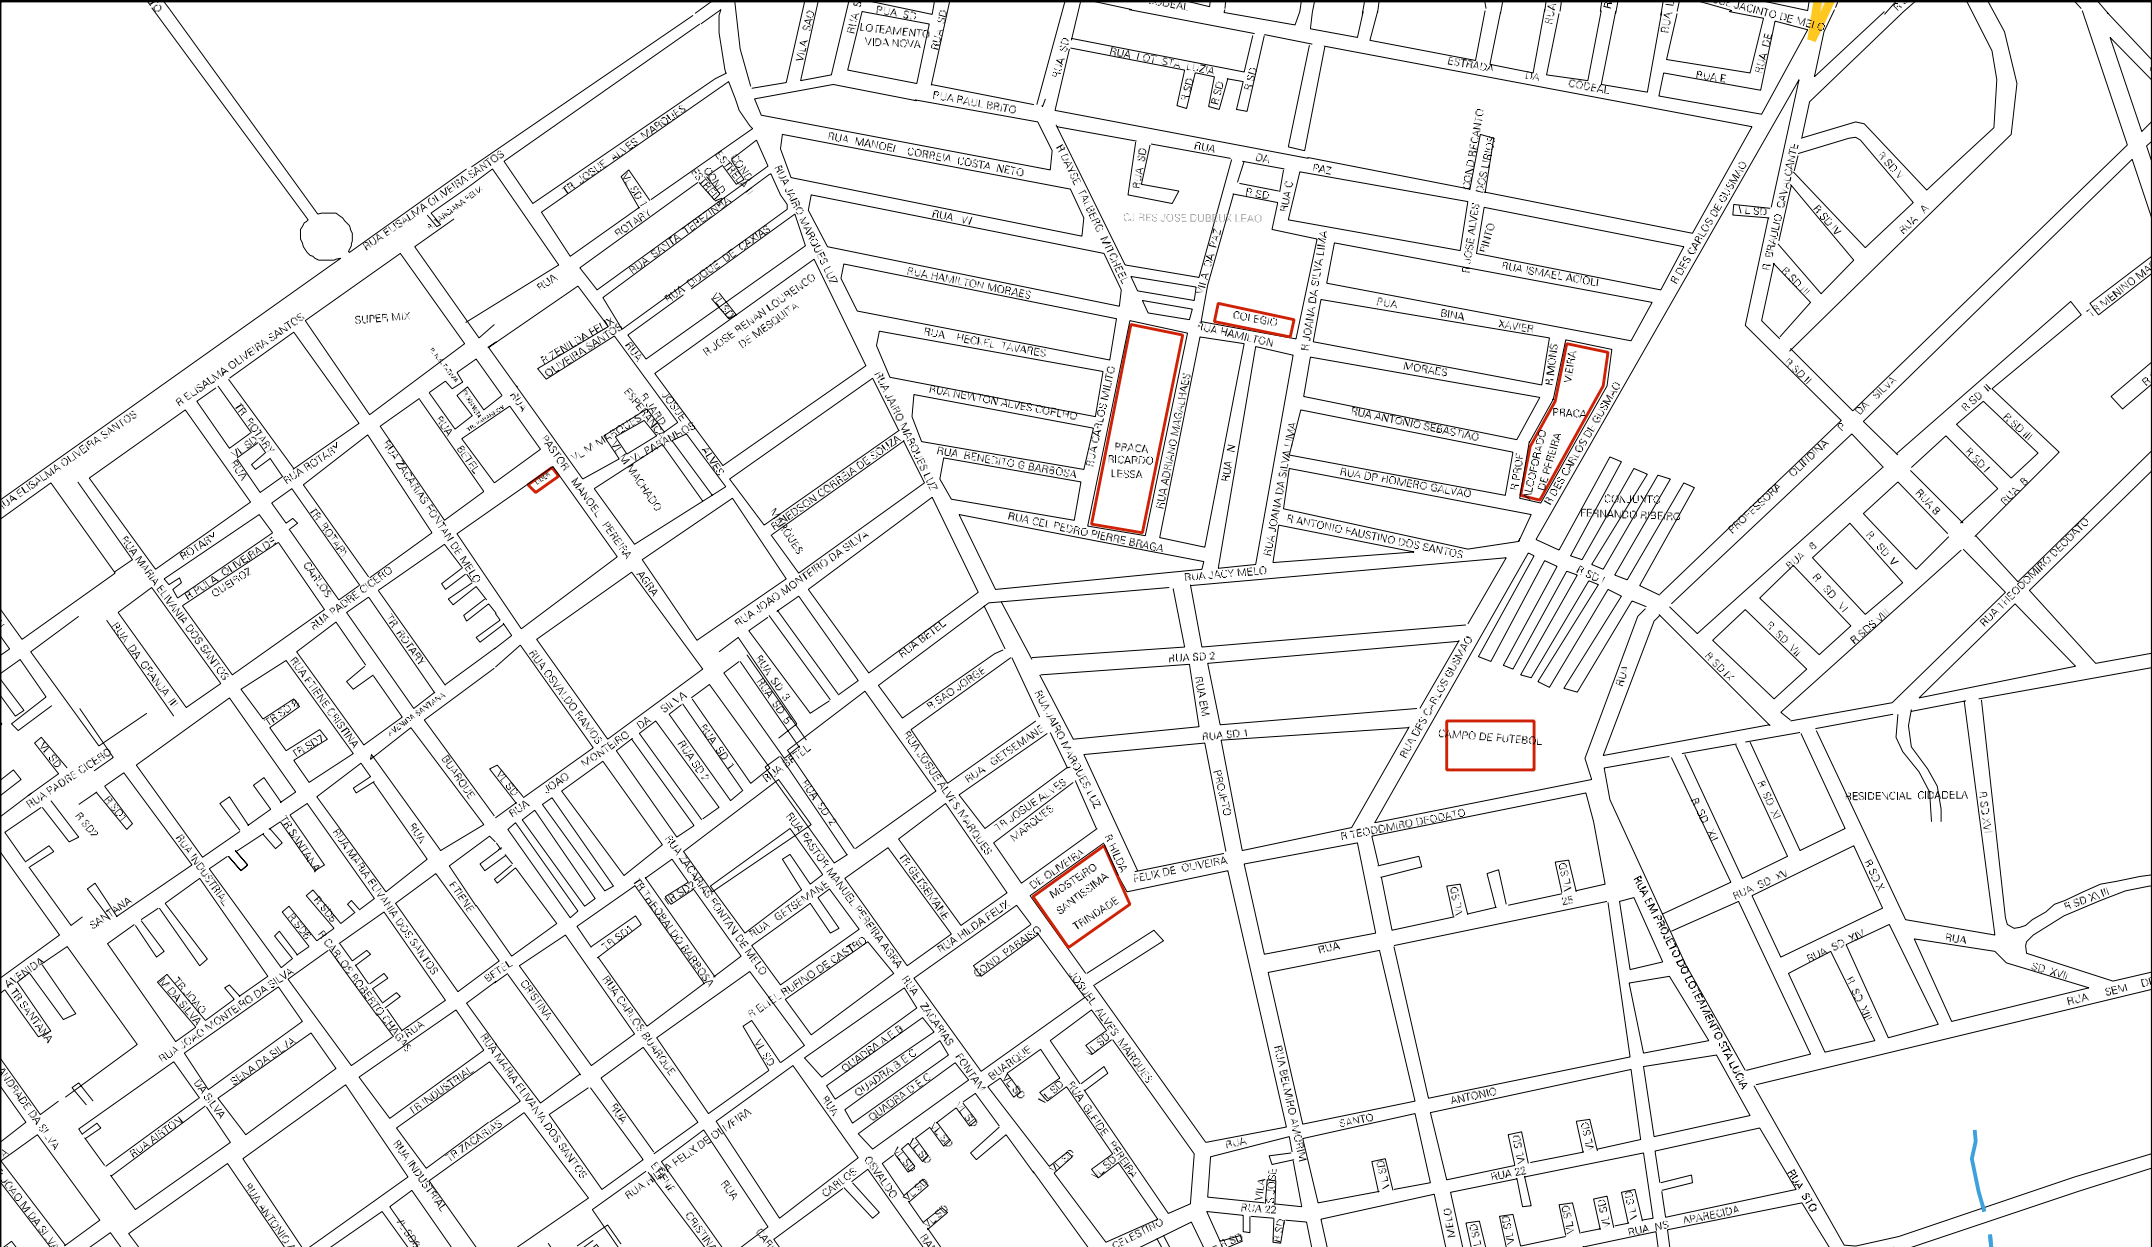

UNIVERSITARIO

SEGAL

GRUPO CARLOS LYRA

RESIDENCIAL PARQUE
UNIVERSITARIO II

AGUAS MINERAIS

AREA VERDE

RESID. TABULEIRO DO MARTINS

RUA 100

RUA 101

RUA 102

RUA 103

RUA 1

RUA 2

RUA 3

RUA 4

RUA 5

RUA A

RUA B

RUA C

RUA D

RUA E

RUA

RUA

RUA

AV. MENIGO

CAMARAGUATUBA

VILLAGE CAMPESINHO

ESTADO DE ALAGOAS
MAPA DE SETOR URBANO - MSU
ESCALA: 1 : 6574