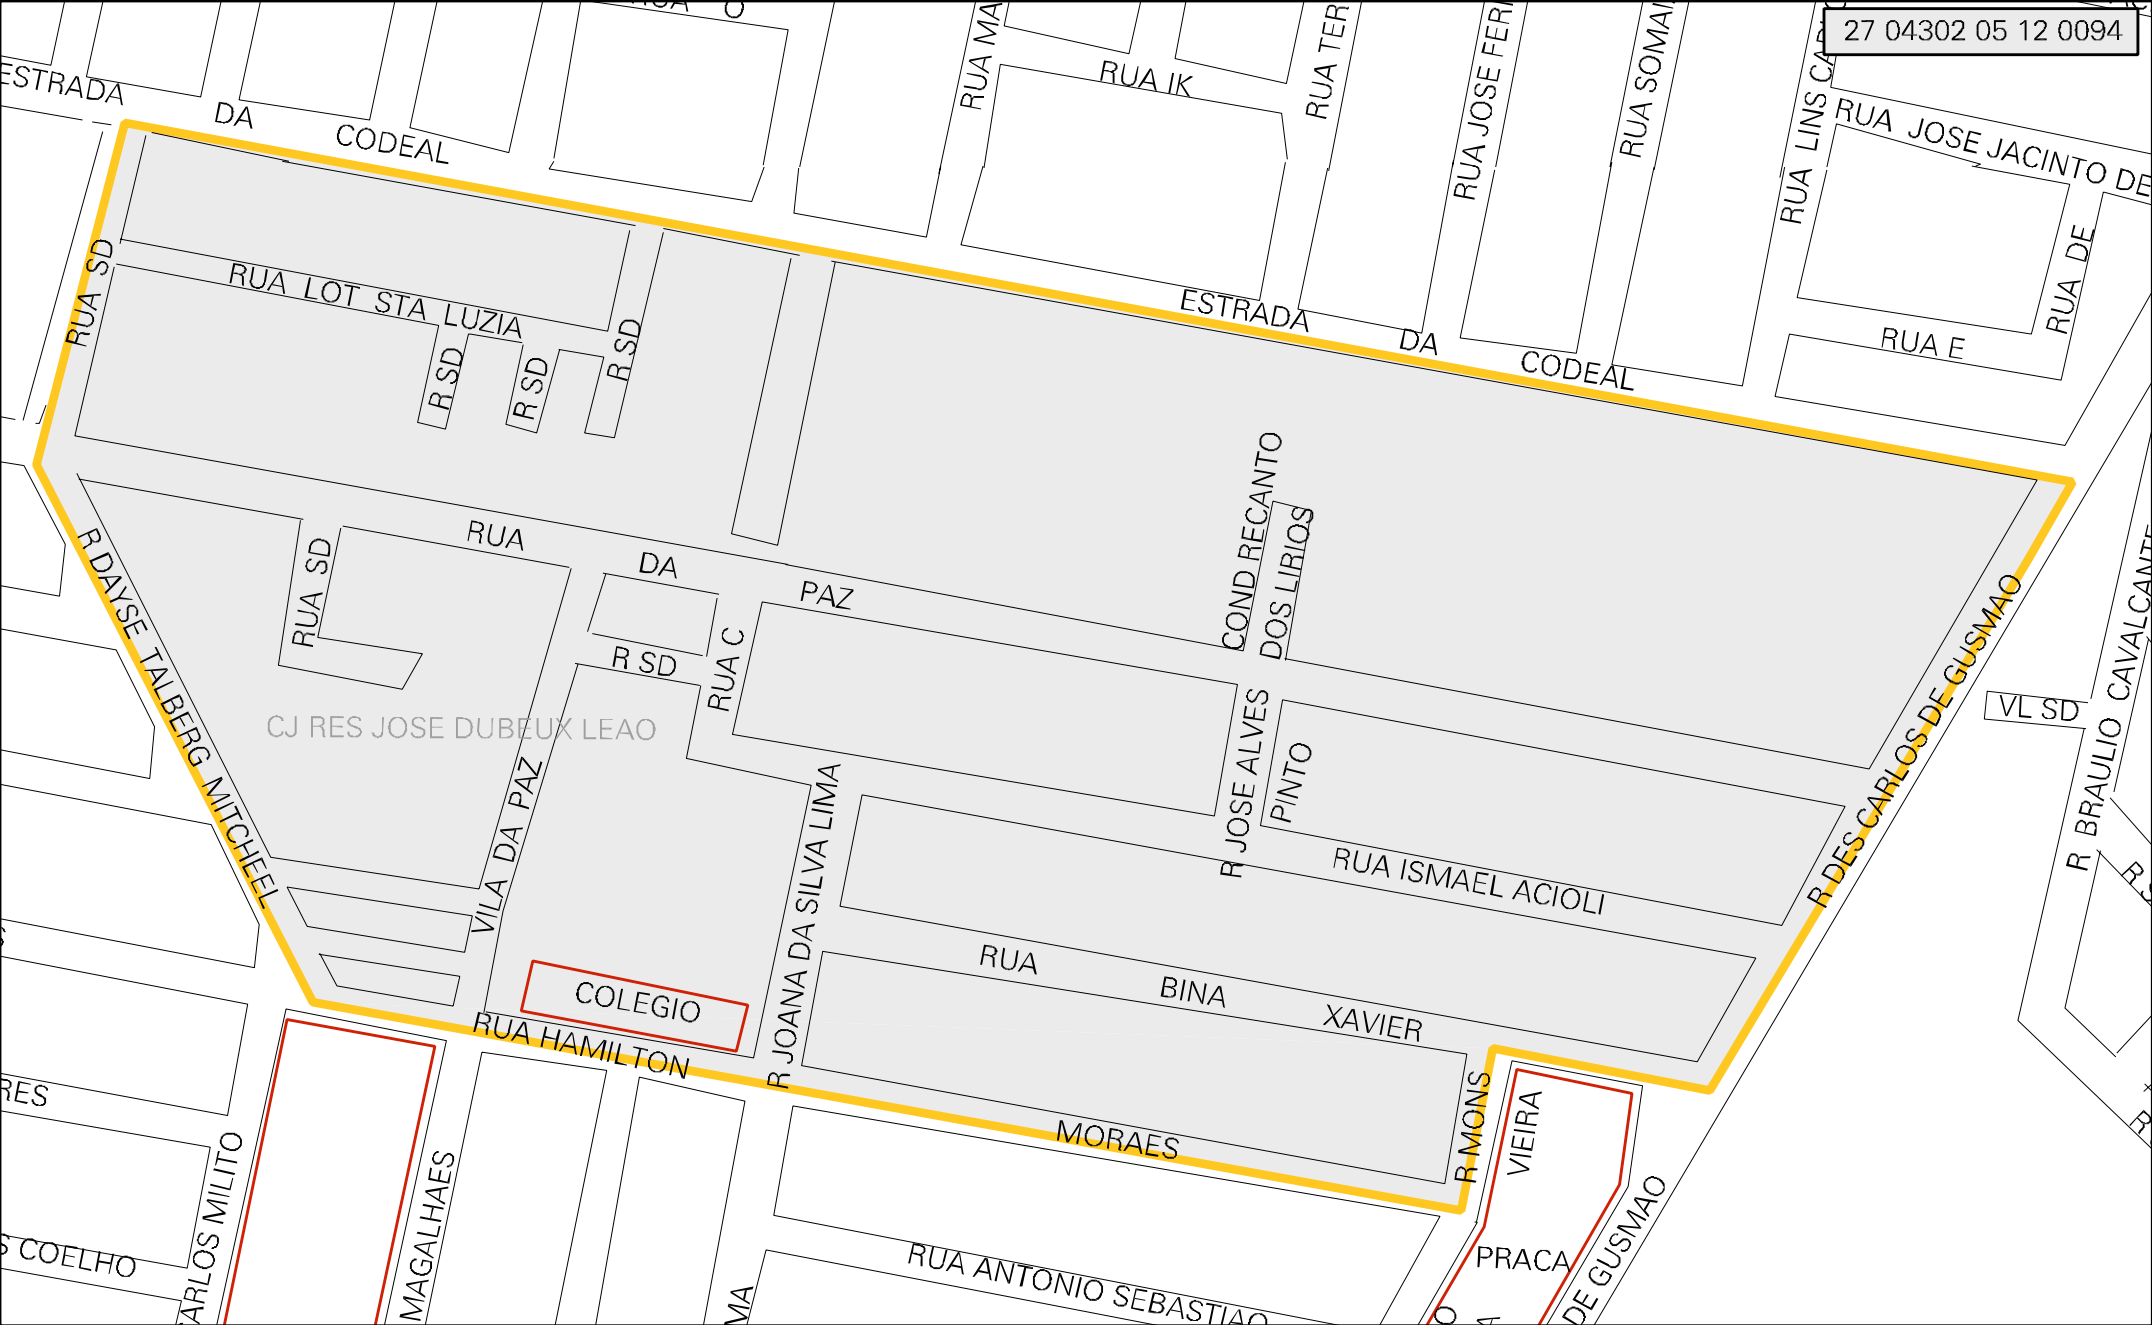

27 04302 05 12 0094

MUNICIPIO: 04302 - MACEIÓ
 DISTRITO: 05 - MACEIÓ
 SUBDISTRITO: 12 - SÉTIMA REGIÃO
 SETOR: 0094 SITUACAO: 10
 BAIRRO: 048 - TABULEIRO DO MARTINS

ESTADO DE ALAGOAS
 MAPA DE SETOR URBANO - MSU
 ESCALA: 1 : 2333

CENSO AGROPECUARIO 2006
 CONTAGEM DA POPULAÇÃO 2007