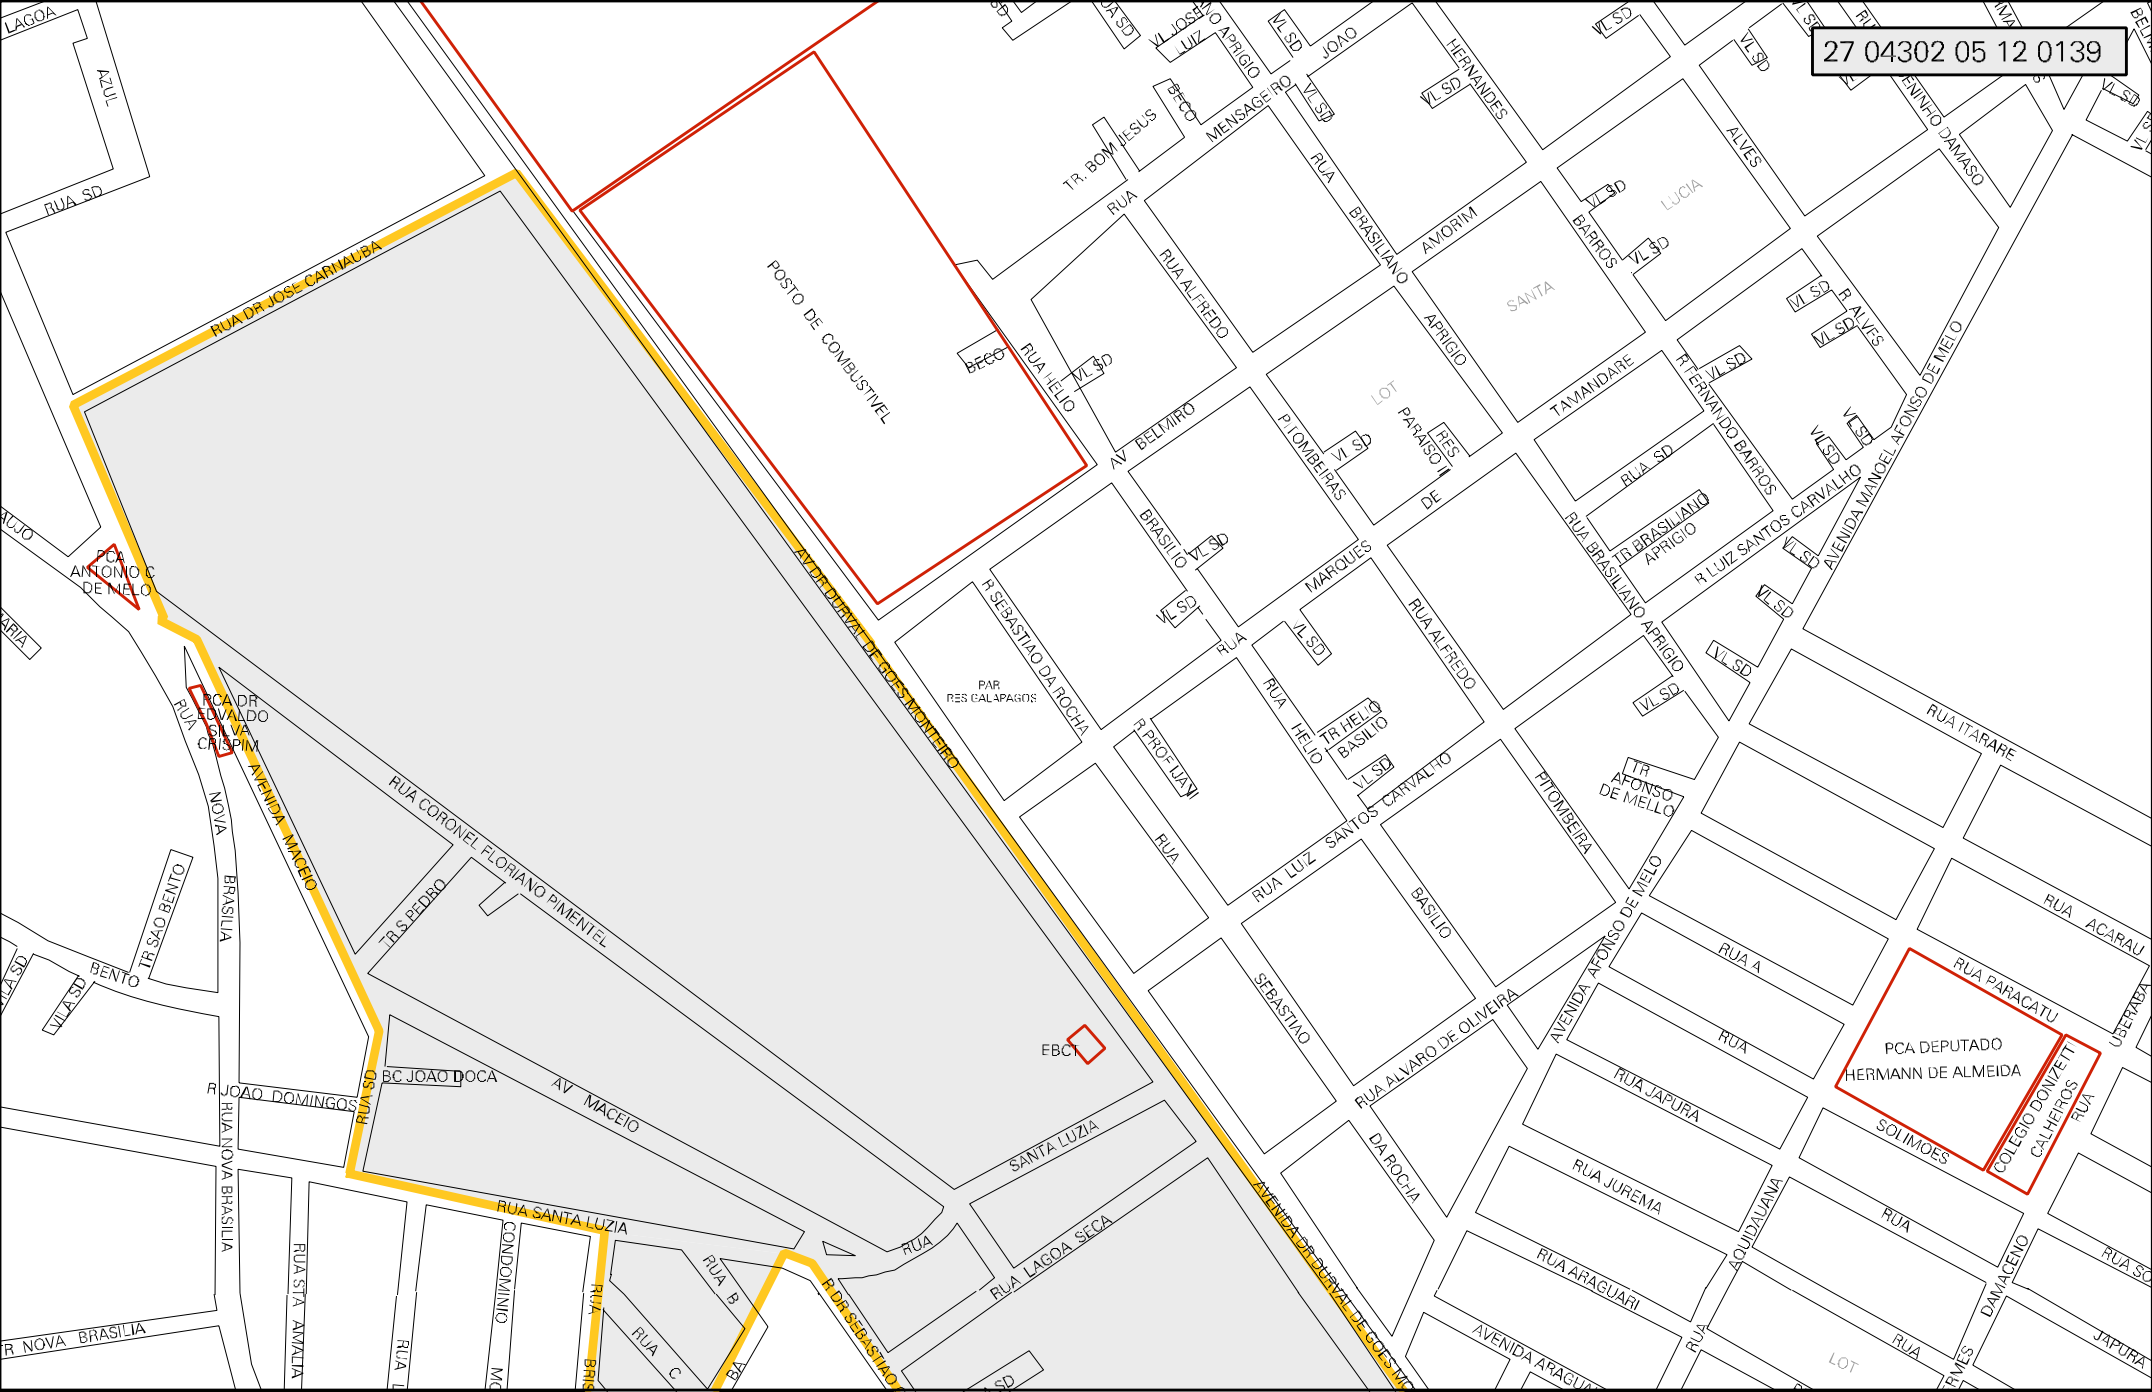

27 04302 05 12 0139

POSTO DE COMBUSTÍVEL

PCA DEPUTADO
HERMANN DE ALMEIDA
COLÉGIO PONZETTI
CALHEROS

FBC

PCA ANTONIO C
DE MELO

RUA DA JOSE CARVALHO

AVENIDA MACÉIO

RUA S. SEBASTIAO

RUA LAGOA SECA

RUA SANTA LUZIA

R. JOAO DOCA

RUA CORONEL FLORIANO PIMENTEL

R. SEBASTIAO DA ROCHA

PAR
RES CALAPAGOS

RUA HELIO

POSTO DE COMBUSTÍVEL