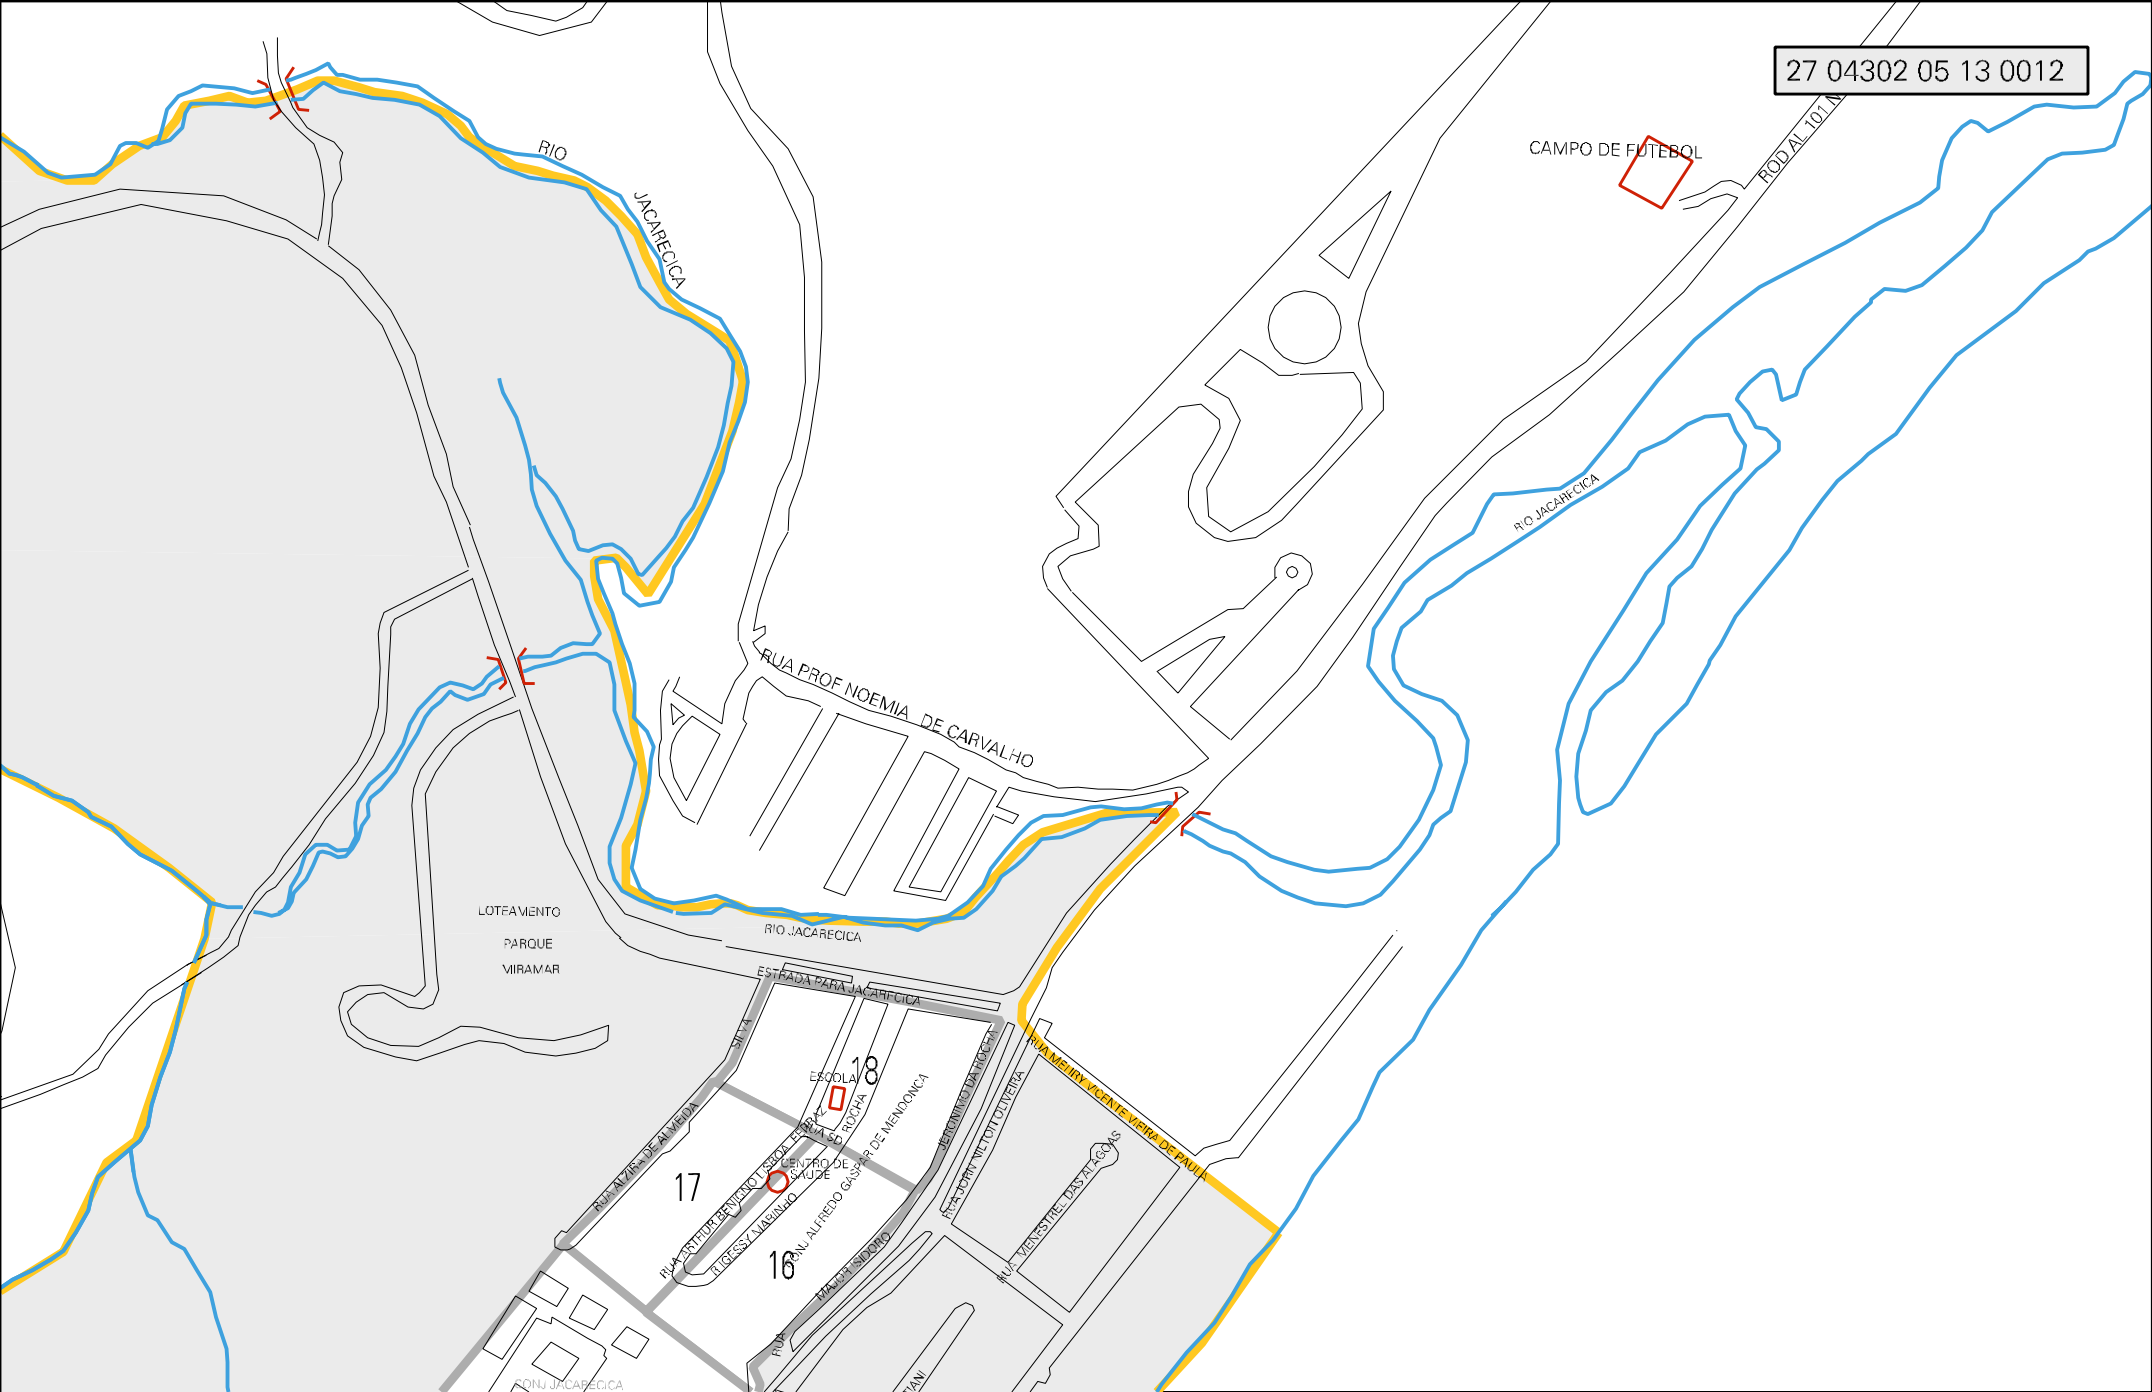

RUA SD 13

RIACHO JACARECICA

ESTRADA

PRACA

RUA SD 17

RUA SD 16

RUA SD 18

RUA SD 19

RUA SD 13

LOTAMENTO MIRAVAR

RUA SEM DENOMINACAO 3

RUA SD 14

RUA SEM DENOMINACAO B

27 04302 05 13 0012

ESTADO DE ALAGOAS  
MAPA DE SETOR URBANO - MSU  
ESCALA: 1 : 5636