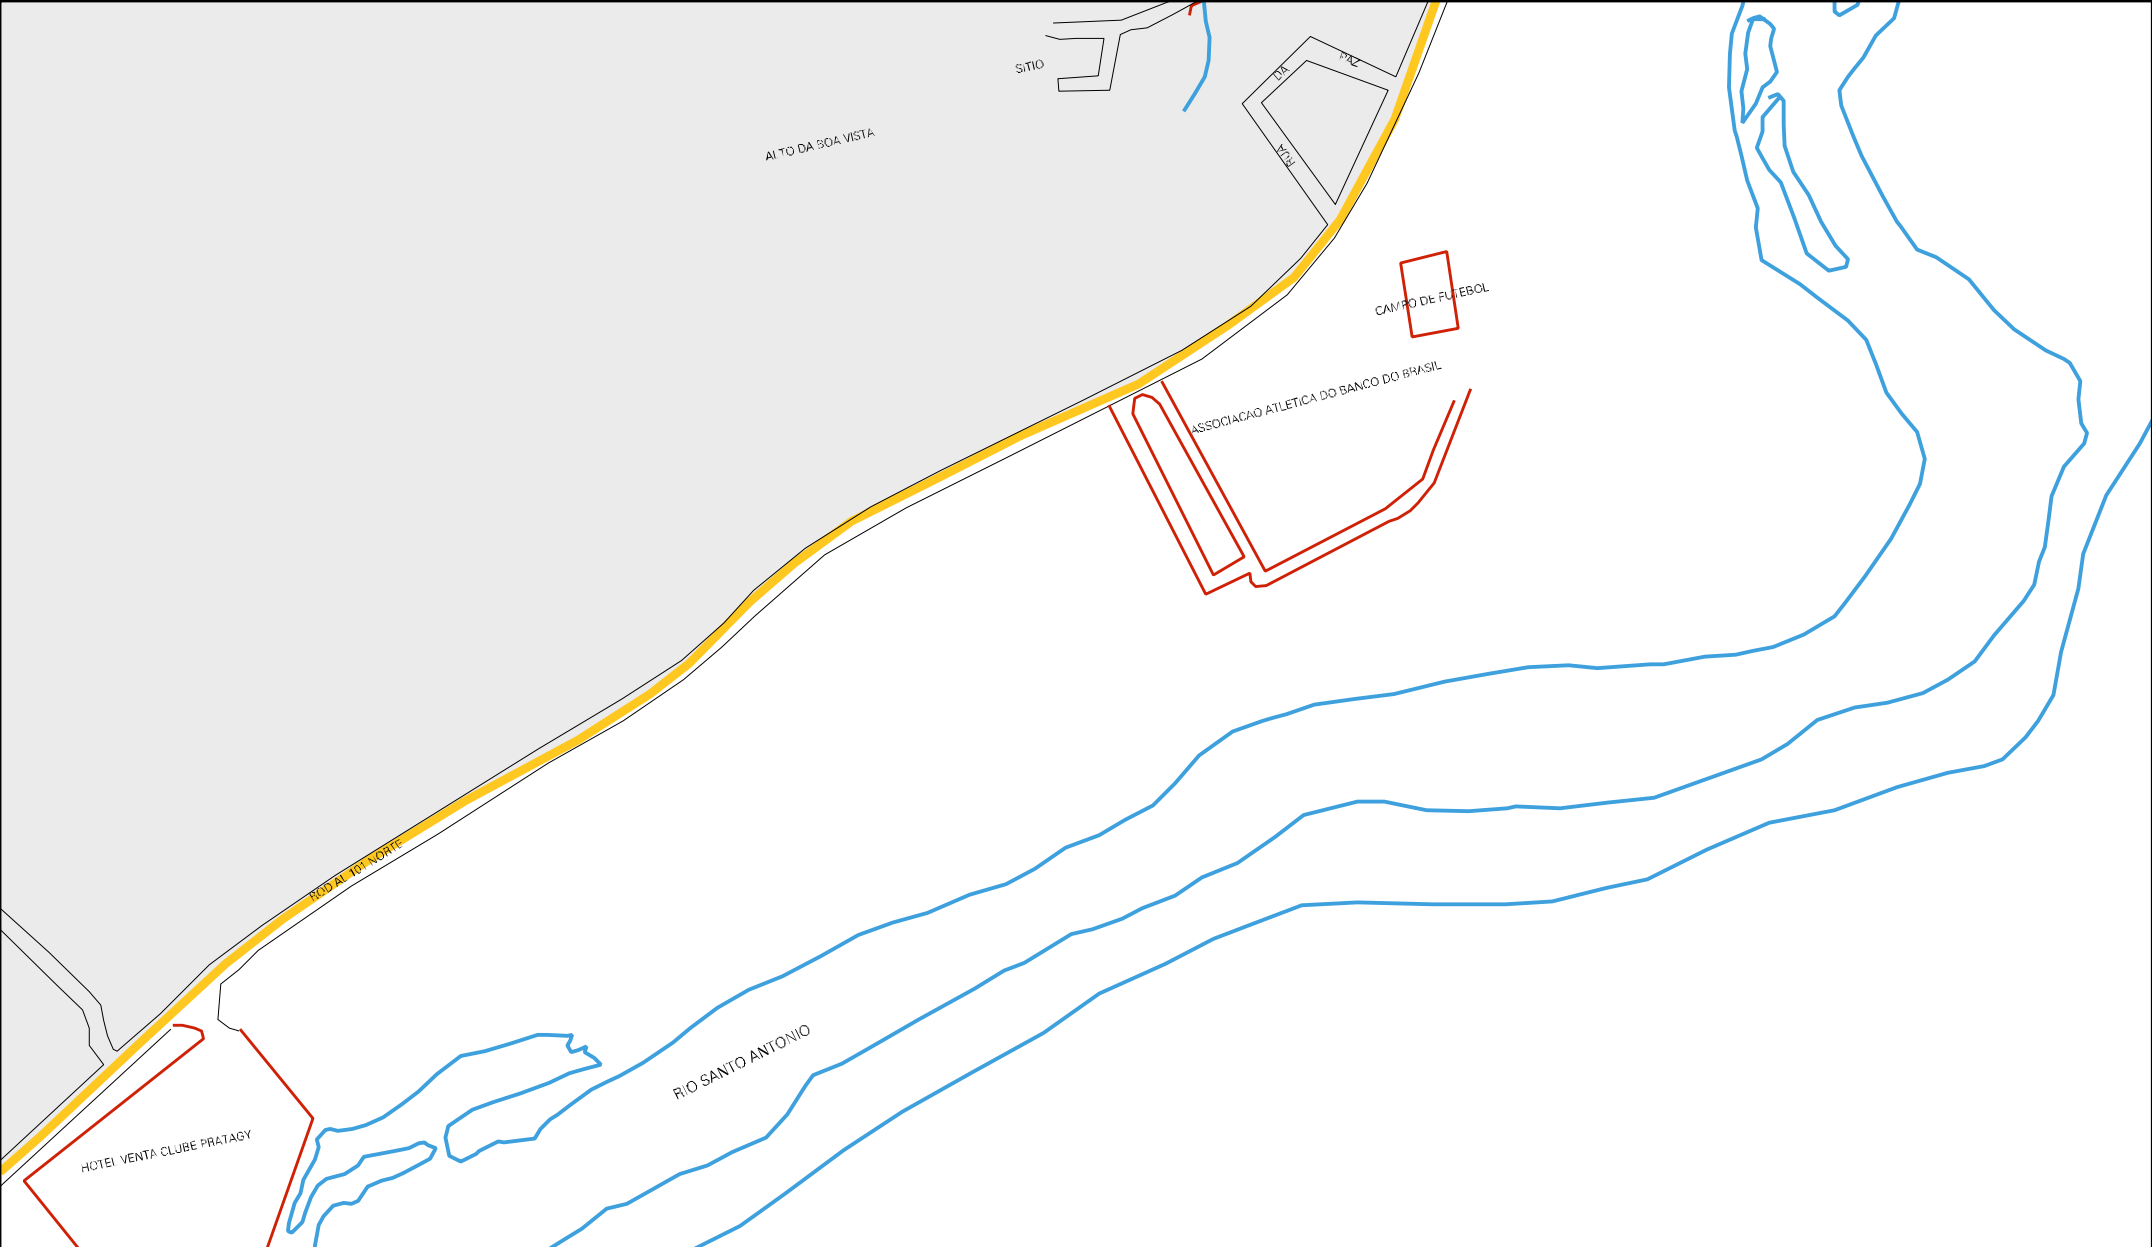

PERIMETRO URBANO

ALTO DA SOA VISTA

SITIO

RUA DA PAZ

CAMPO DE FUTEBOL

ASSOCIACAO ATLETICA DO BANCO DO BRASIL

RUA ALTO DA VISTA

RIO SANTO ANTONIO

HOTEL VENTA CLUBE PRATAGY

ESTADO DE ALAGOAS  
MAPA DE SETOR URBANO - MSU  
ESCALA: 1 : 5908