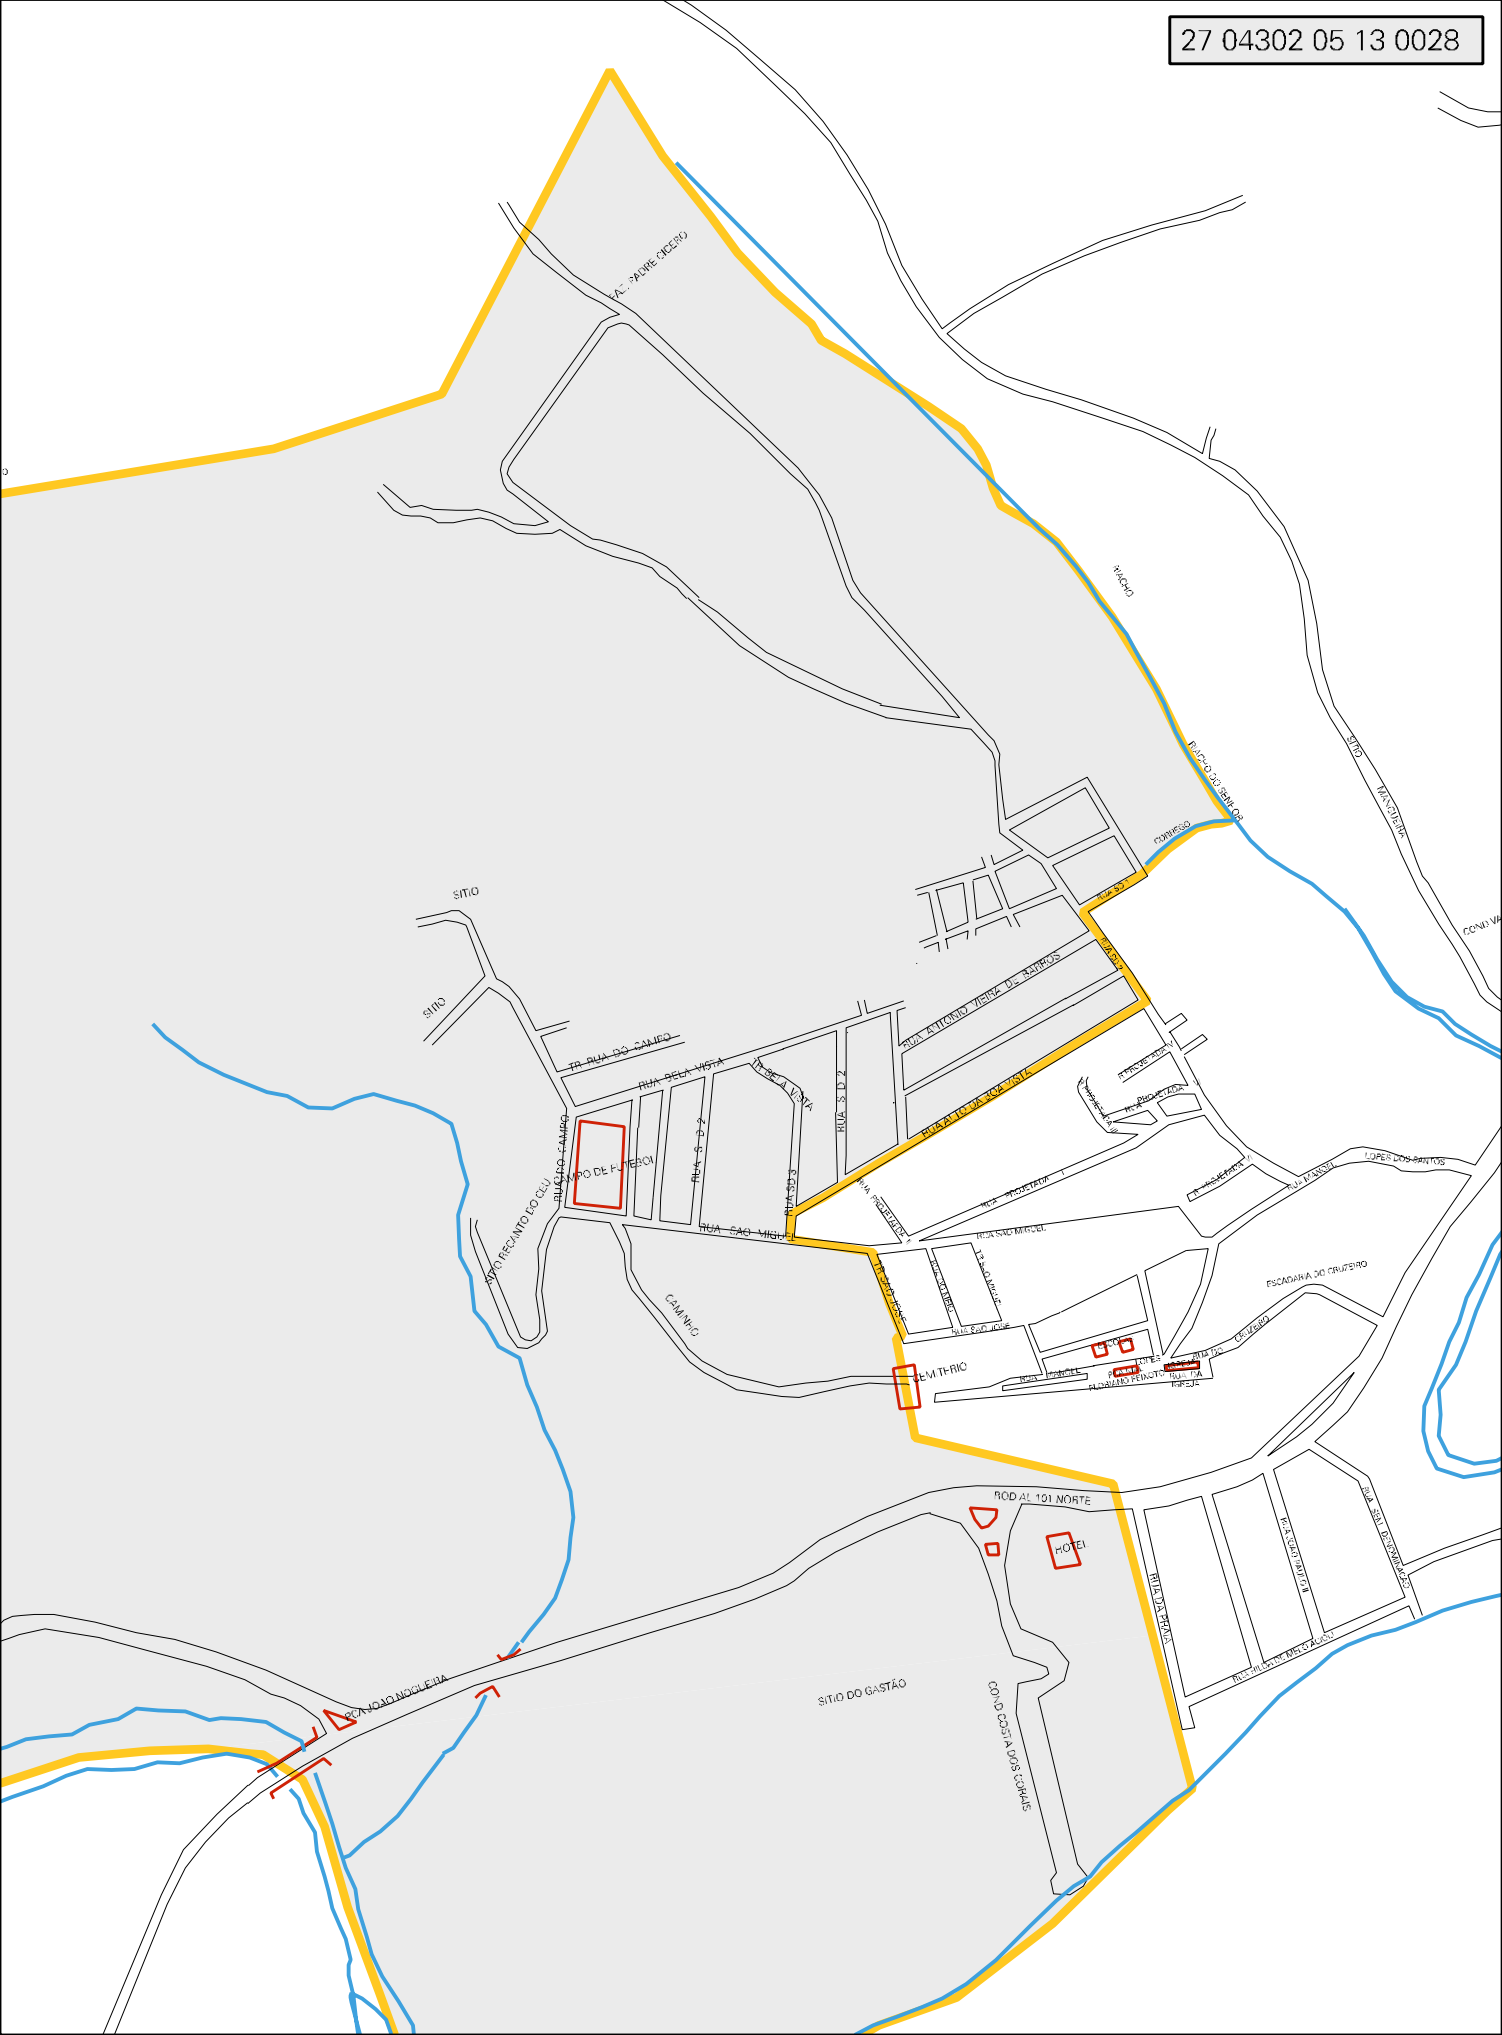

PERIMETRO URBANO

PERIMETRO URBANO

IG N SRA DA SAUDE
EST. C. CONGO MACHADO

ESTACAO DO MEIRIM

CAMPO DE FUTEBOL

FABRICA TECELAGEM
NOITE ALAGOAS

ESCOLA

BARRICADAS

RUA S D

RUA OZARIO

RUA OLIVEIRA

RACHO DA SAUDE

SAUDE

RIO SANTO ANTONIO

ESTADO DE ALAGOAS
MAPA DE SETOR URBANO - MSU
ESCALA: 1 : 8381