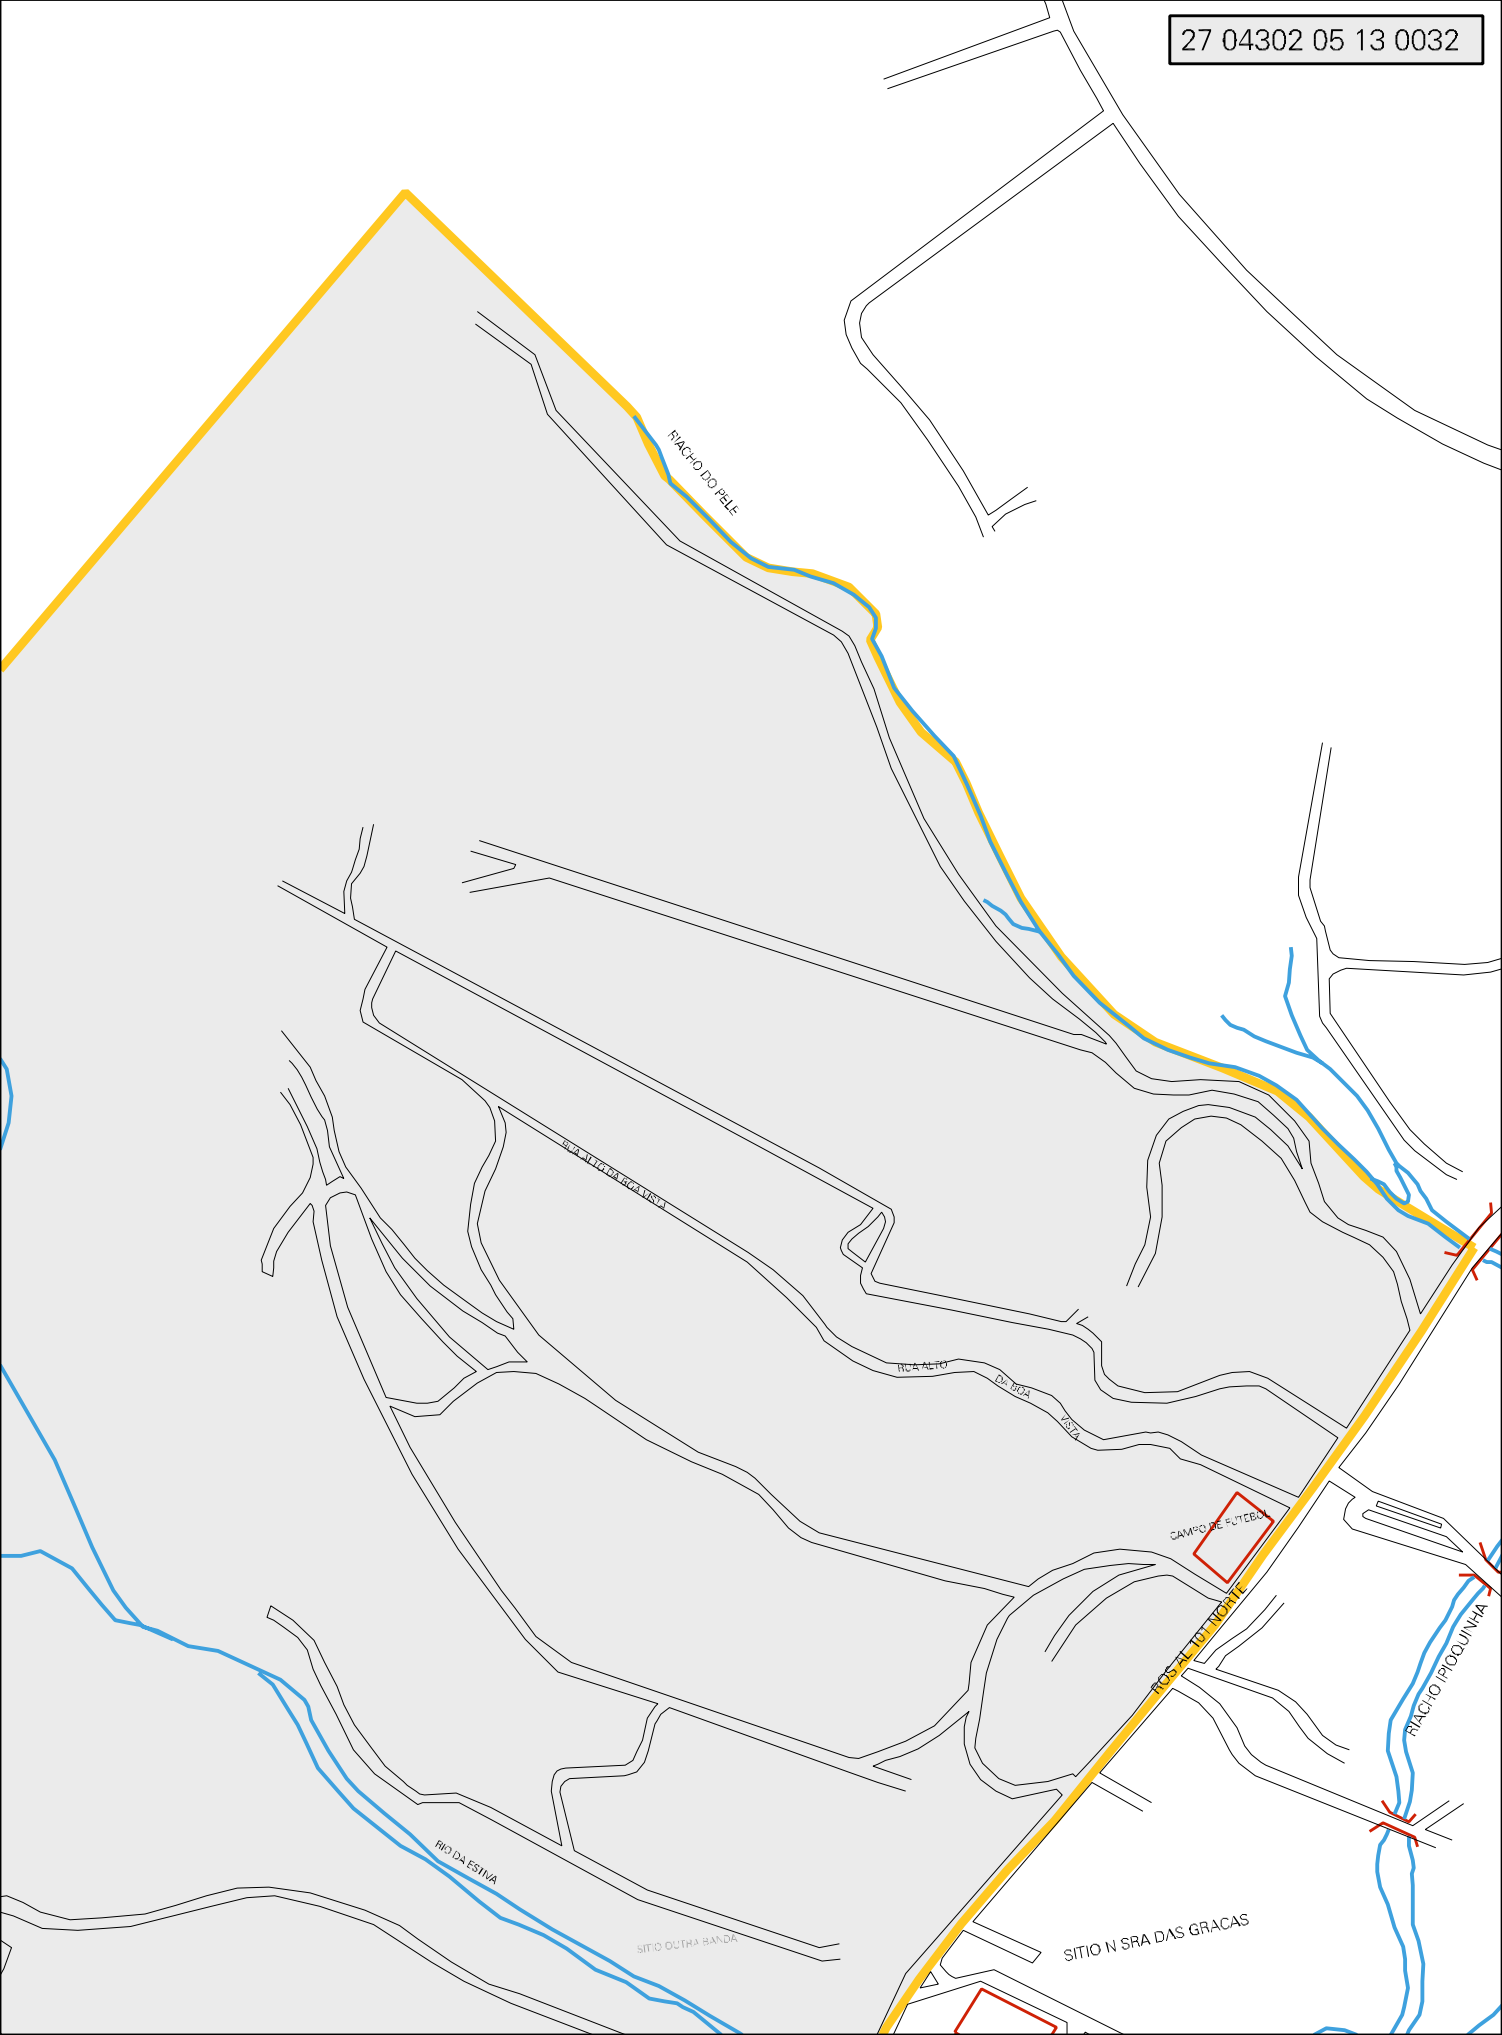

P55/M22/108/10

RIACHO DO PELE

RUA IPIODUNHA

RUA ALTO DA RUA ZETA

CAMPO DE FUTEBOL

RUA ELUI MONTE

RUA IPIODUNHA

RIO DA ESINA

SITIO OUTRA BANDA

SITIO N SRA DAS GRACAS

MUNICIPIO: 04302 - MACEIÓ
 DISTRITO: 05 - MACEIÓ
 SUBDISTRITO: 13 - OITAVA REGIÃO
 SETOR: 0032 SITUACAO: 10
 BAIRRO: 019 - IPIOCA