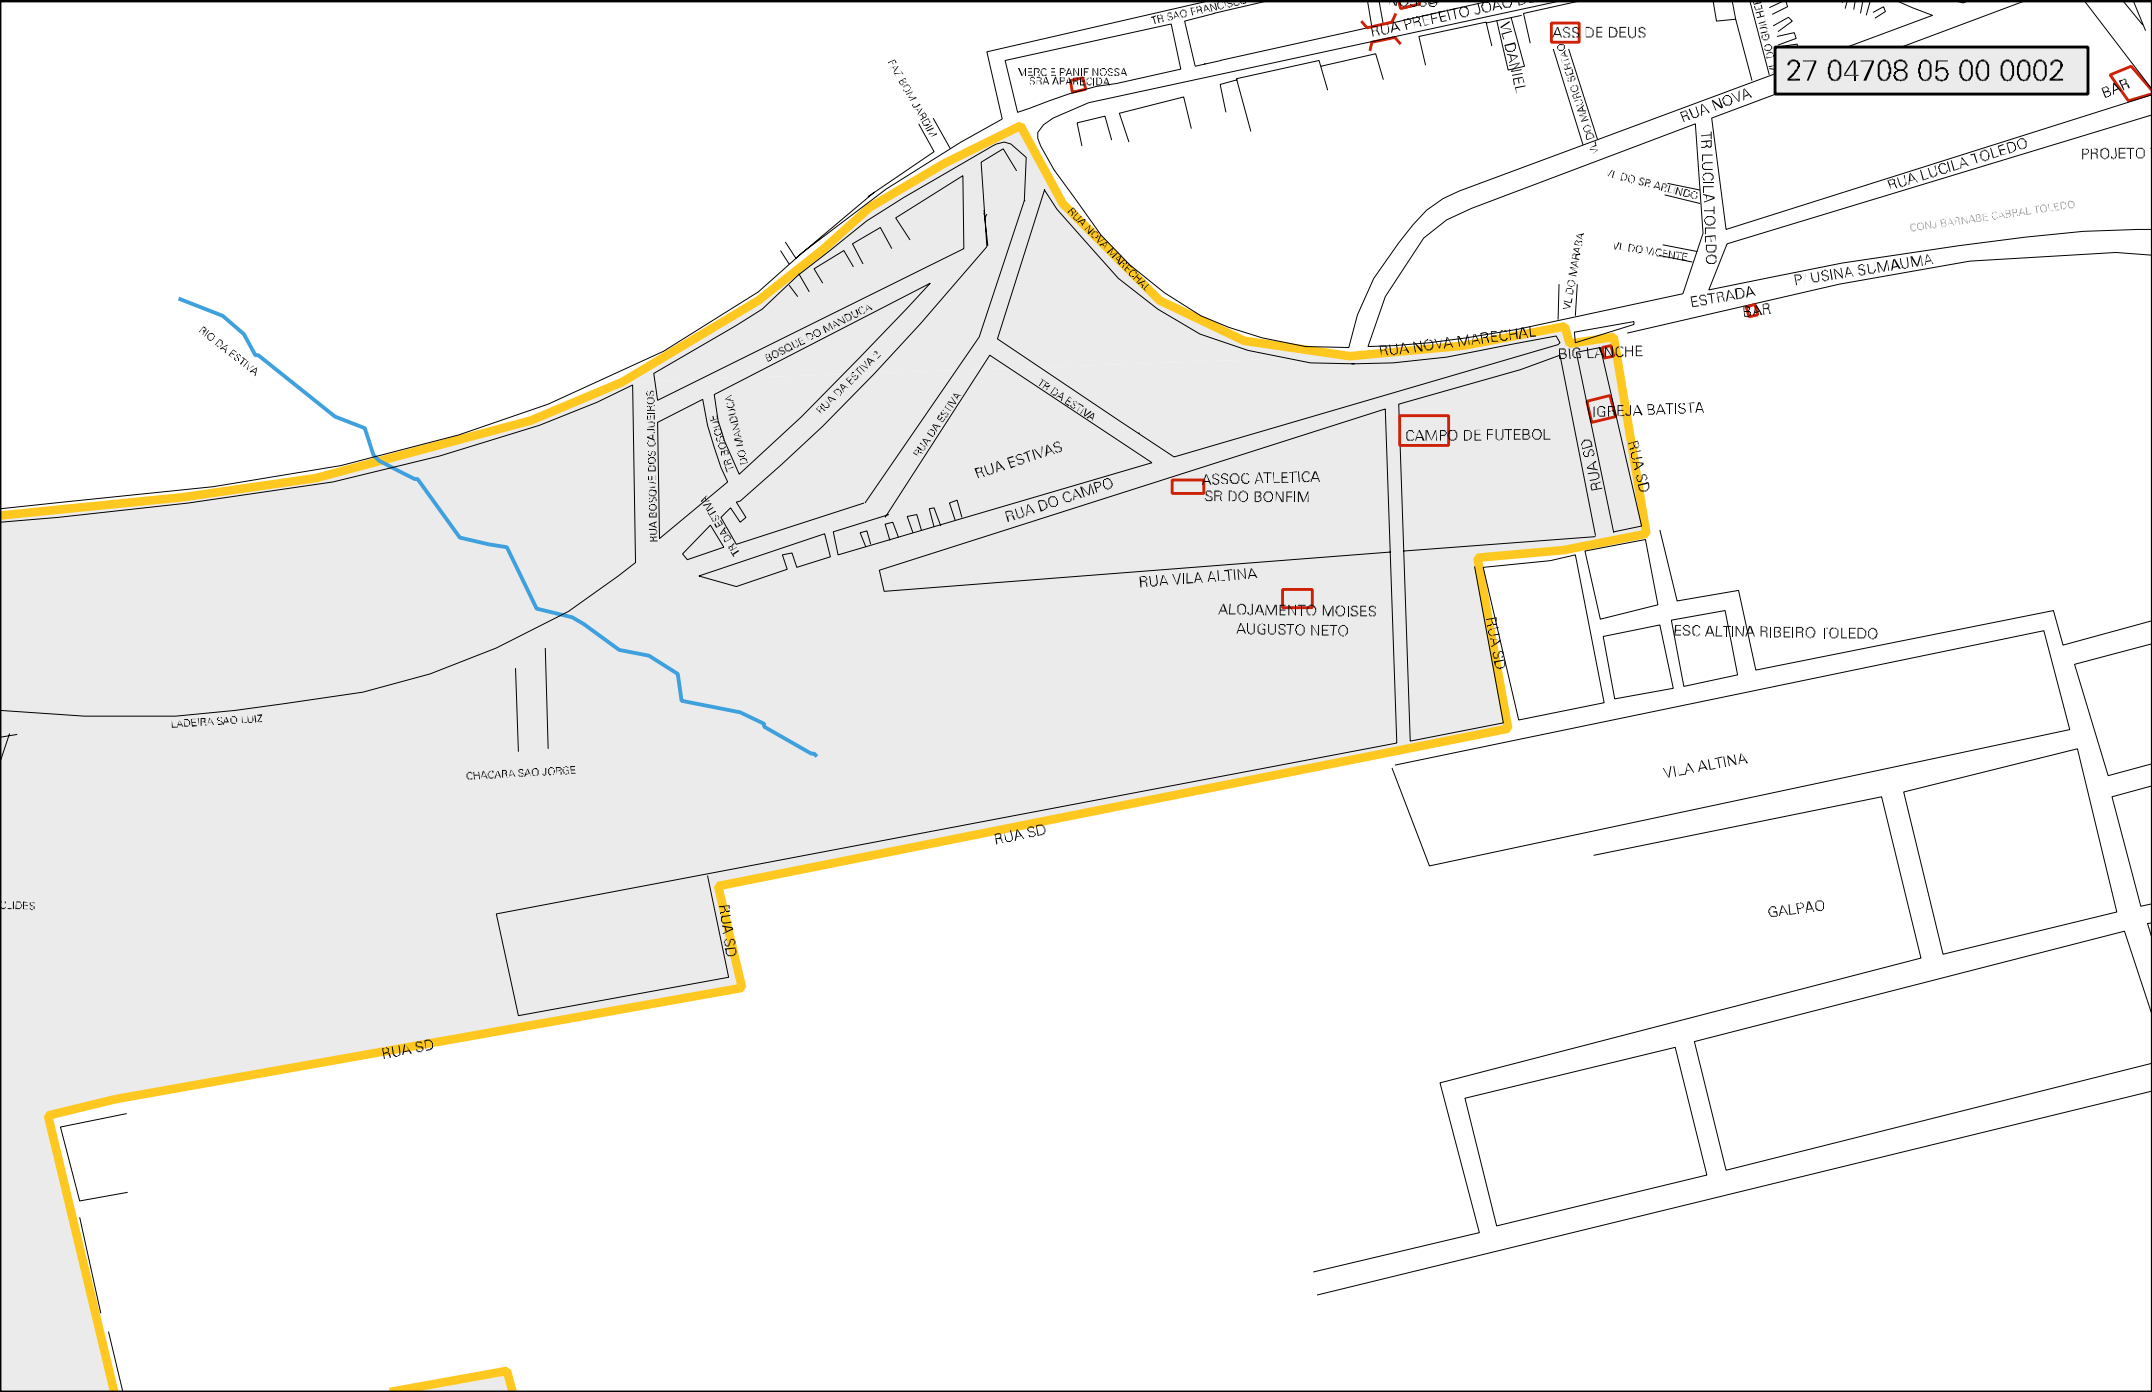

ESTRADA PARA A USINA SUMAUMA

FAZ. SAO LUIZ

CHACARA DE E

27 04708 05 00 0002

RIAS

RIO CABREHAS

ESTADO DE ALAGOAS
MAPA DE SETOR URBANO - MSU
ESCALA: 1 : 4718