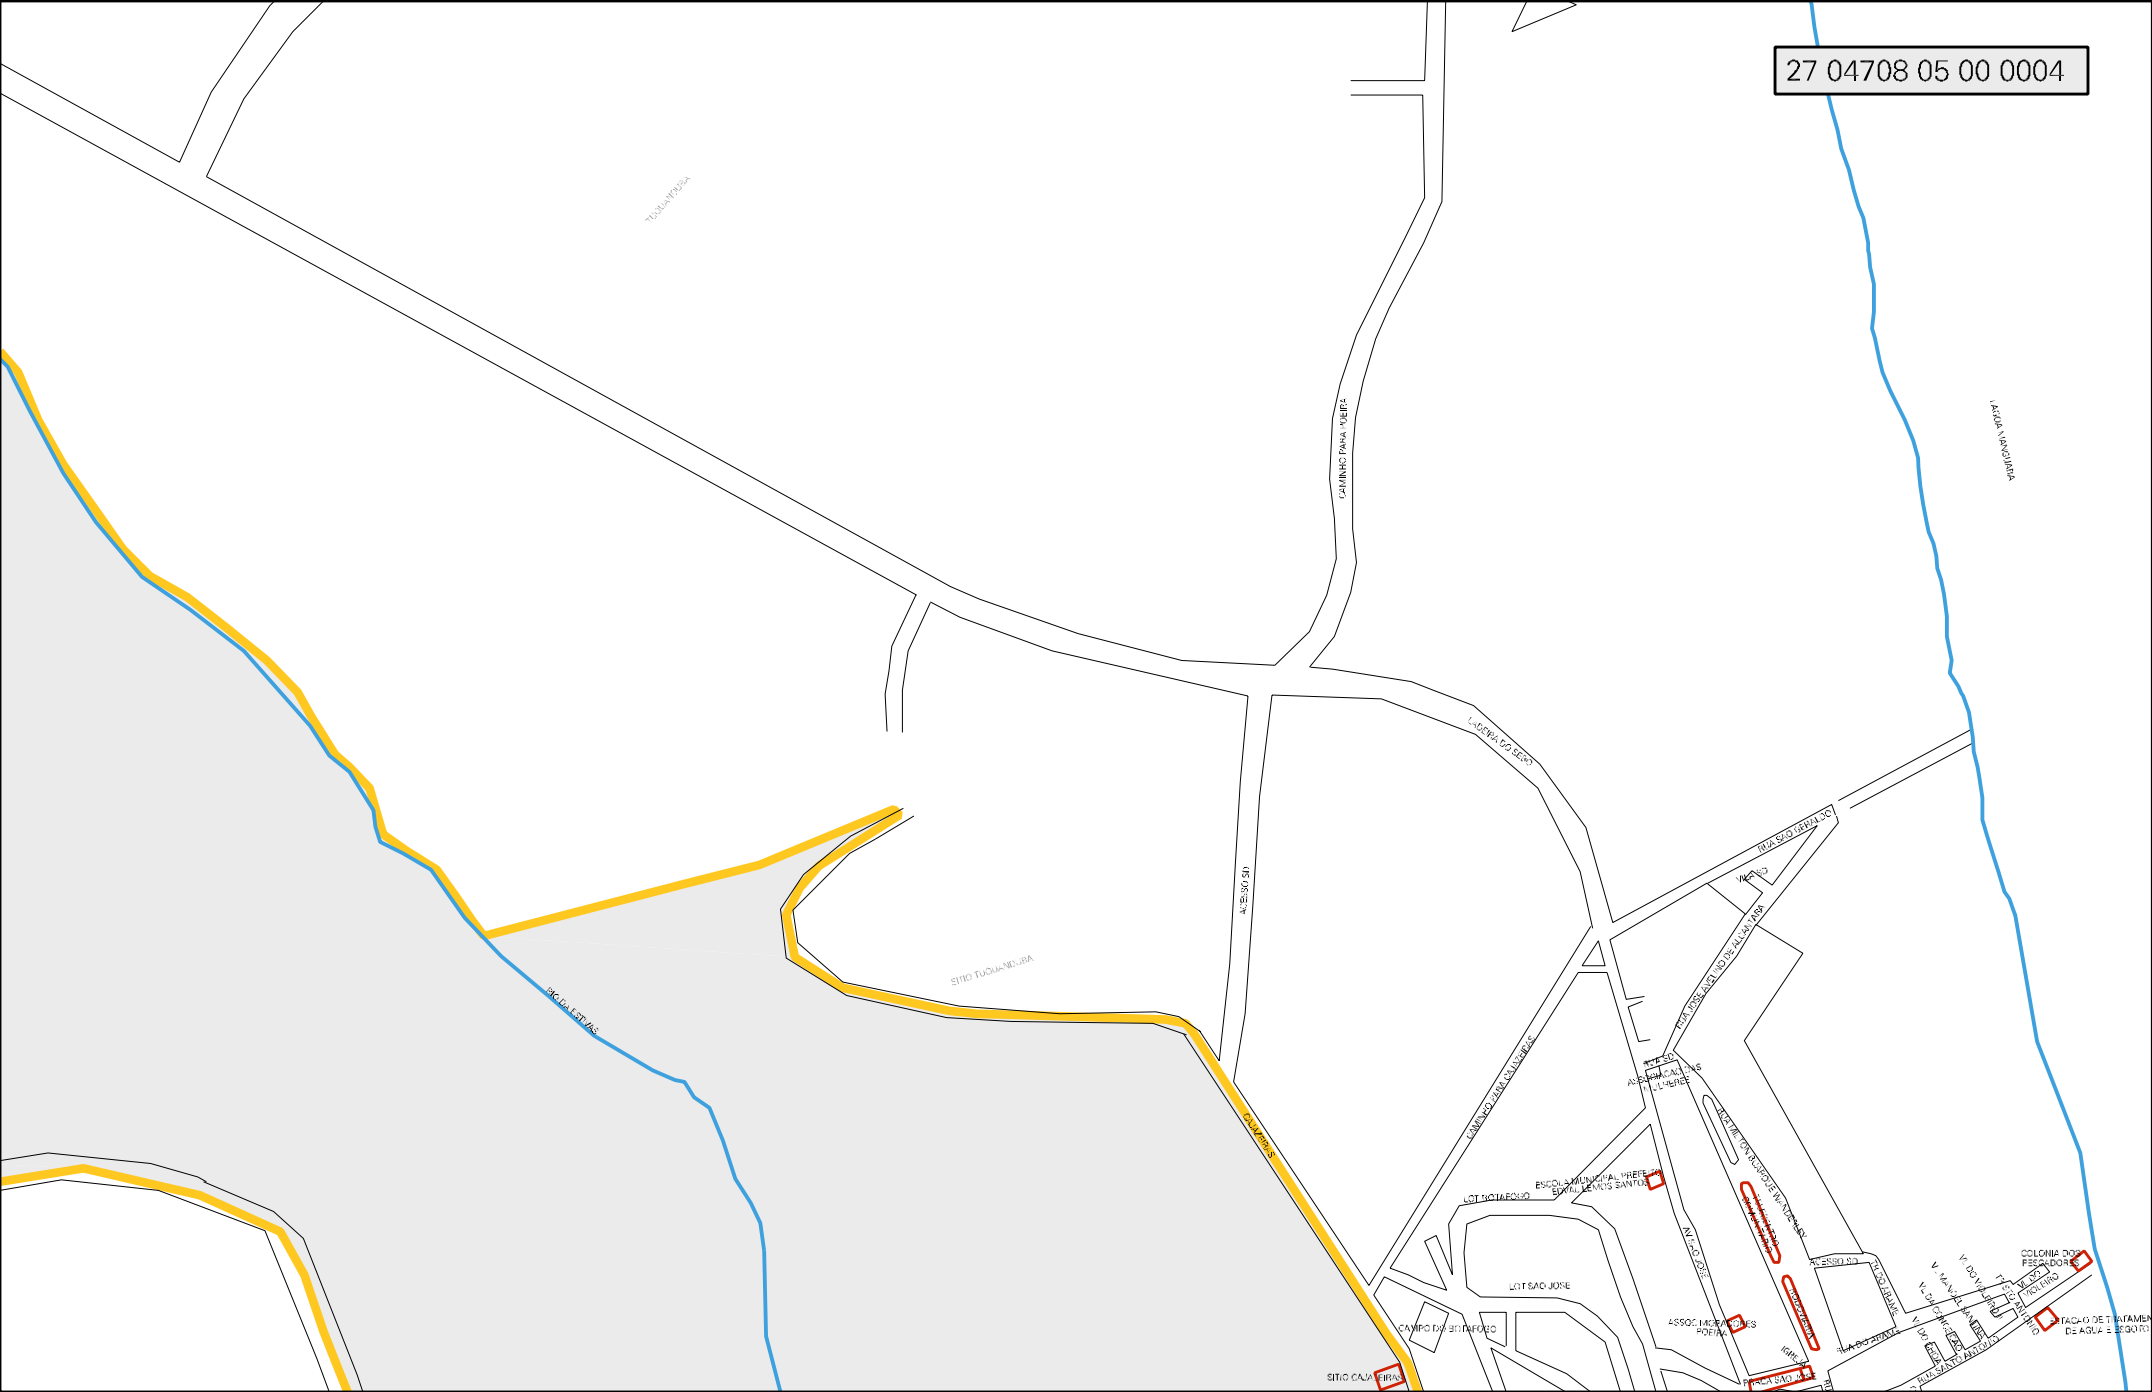

27 04708 05 00 0004

TRAVESSIA

CAMINHO PARA FORTALEZA

AV. RUA VANDERSON

LAVINHA DO SENO

AV. SERRA DO SENO

SITIO TUCUAQUARA

SEBRAE

AV. SERRA DO SENO

CAMINHO PARA ALMAGRE

AV. SERRA DO SENO

TRAVESSIA

LOT 02 ALEGRE

ESCOLA MUNICIPAL HEEBEN

LOT 03 JOSÉ

CAMPUS DE INSTRUÇÃO

ASSOC. MACIEIRAS

SITIO CAU

SITIO SAG

COLÔNIA DO

FERRAZ

TRIBUNA

DE AGRICULTURA FAMILIAR