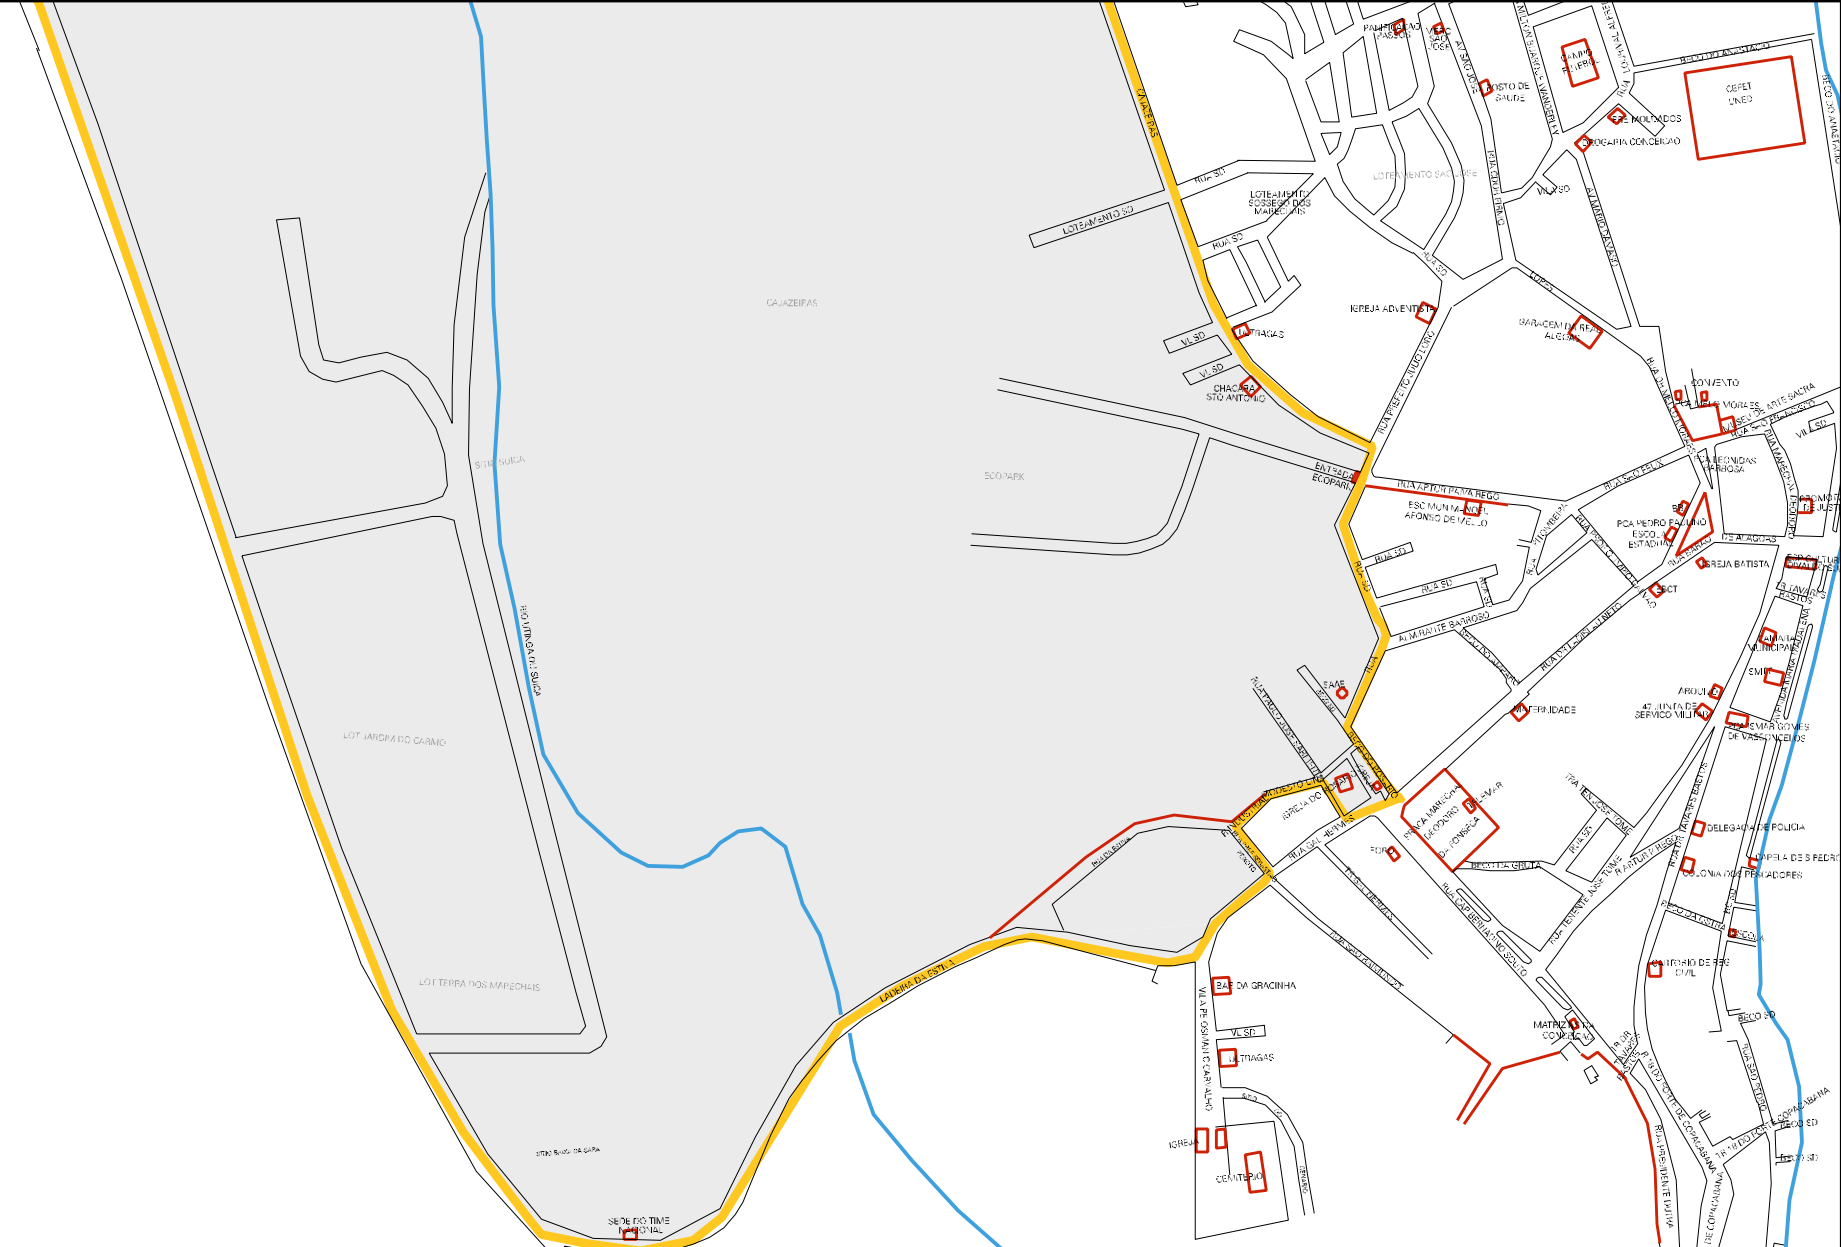

ASINAZELA
SANOCHE TUBA

FARMACIA POR DE AZUL

ESTRADA DA SERRA DO PIRATUBA

AV. 415 PRIMA EM 101

27 04708 05 00 0004

TRAVESSIA

CAMINHO PARA FORTALEZA

AV. RUA VANDERSON

LAVINHA DO SENO

AV. SERRA DO SENO

SITIO TUCUAQUARA

SEBRAE

AV. SERRA DO SENO

CAMINHO PARA ALMAGRE

AV. SERRA DO SENO

TRAVESSIA

LOT 02 ALEGRE

ESCOLA MUNICIPAL HEEBEN

LOT 03 JOSÉ

CAMPUS DE INSTRUÇÃO

ASSOC. MACIEIRAS

SITIO CAU

SITIO SAG

COLÔNIA DO

FERRAZ

TRIBUNA

FACILITADOR DE SERVIÇOS DE AGRICULTURA FAMILIAR

DE AGRICULTURA FAMILIAR

MUNICIPIO: 04708 - MARECHAL DEODORO
DISTRITO: 05 - MARECHAL DEODORO
SUBDISTRITO: 00
SETOR: 0004 SITUACAO: 10

ESTADO DE ALAGOAS
MAPA DE SETOR URBANO - MSU
ESCALA: 1 : 7837