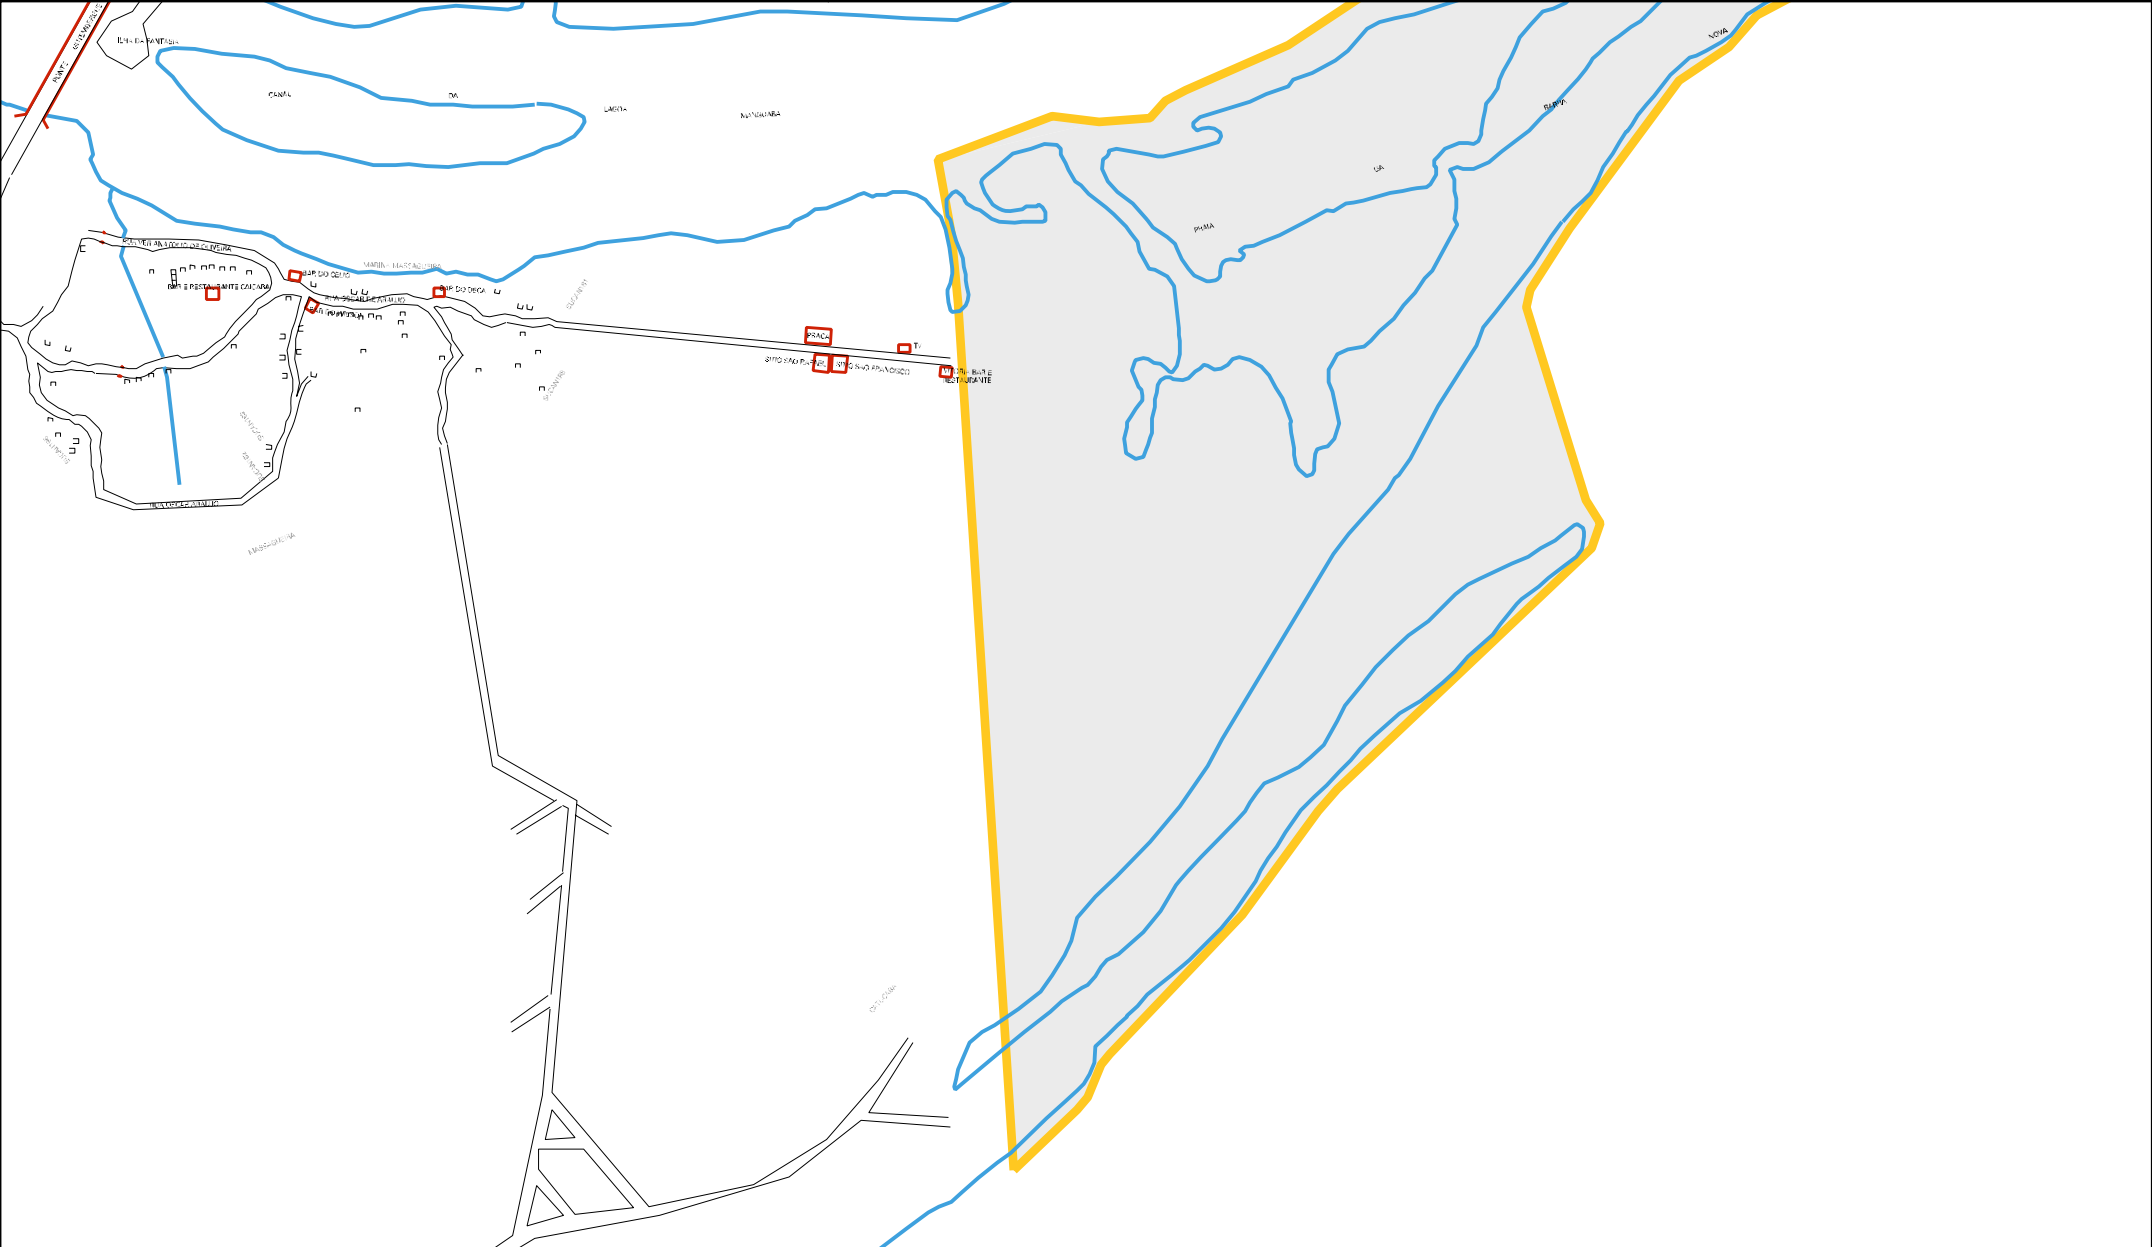

ROAD 1000 2000 3000 4000
ROAD 1000 2000 3000 4000
ROAD 1000 2000 3000 4000
ROAD 1000 2000 3000 4000
ROAD 1000 2000 3000 4000

ROAD 1000 2000 3000 4000

CENSO AGROPECUARIO 2008
CONTAGEM DA POPULAÇÃO 2007

MUNICIPIO: 04708 - MARECHAL DEODORO
DISTRITO: 05 - MARECHAL DEODORO
SUBDISTRITO: 00
SETOR: 0017 SITUAÇÃO: 20
U.C.A.: 03352 - REES DO SACO DA PEDRA

ESTADO DE ALAGOAS
MAPA DE SETOR URBANO - MSU
ESCALA: 1 : 9902