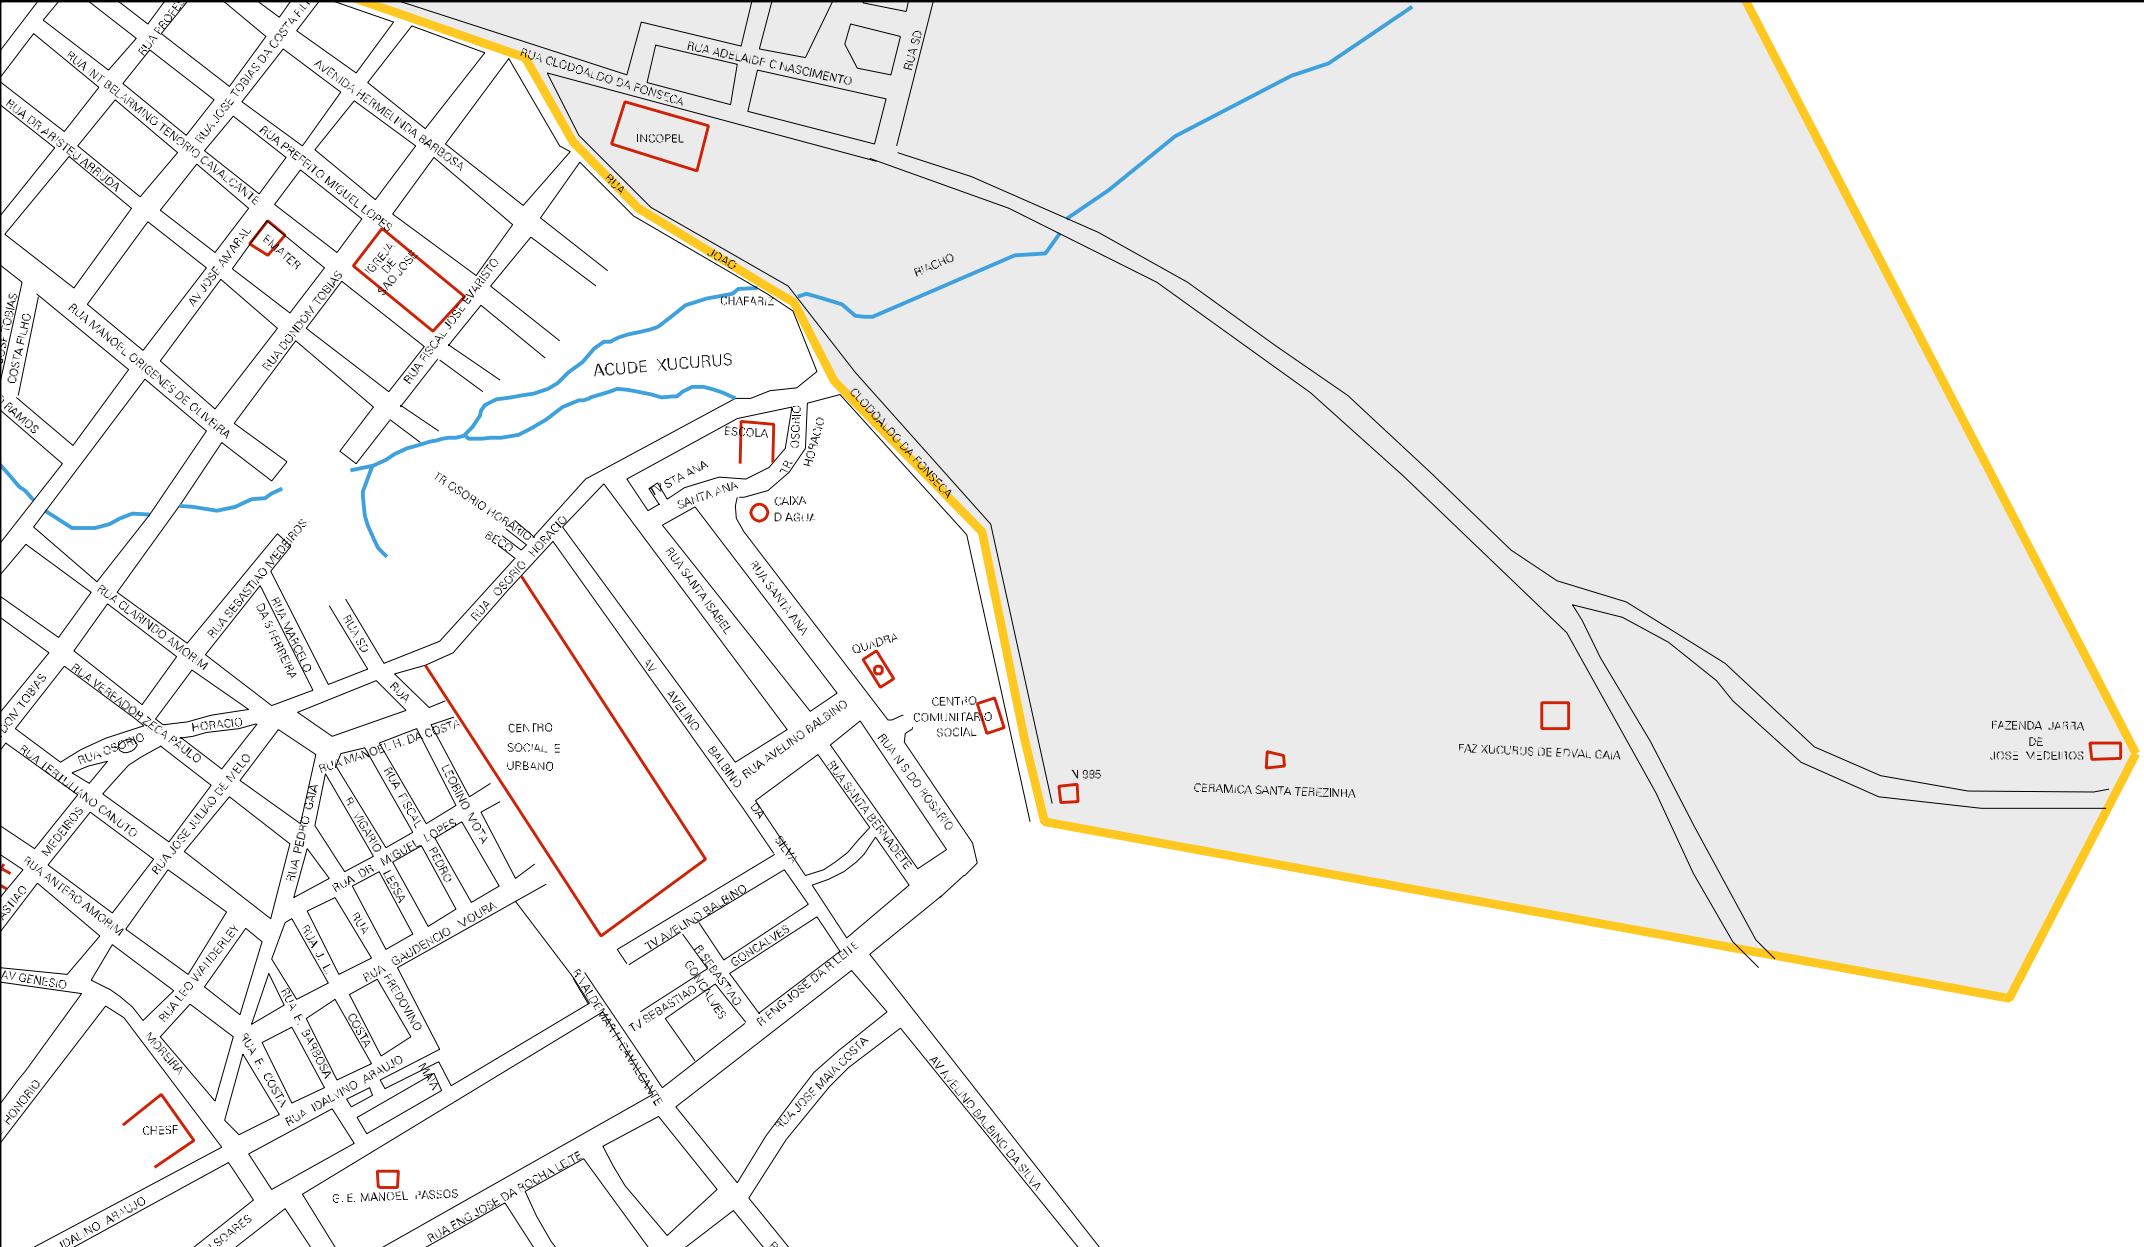

5.5

5

CANCELA DE ACESSO
À FAZENDA DE EDVALDO BALBINO

CASA DO SR. JOAO PREJUIZO

14

RUA ABILIO BALBINO
RUA ALBERTO DE VASCONCELOS
RUA MANOEL ESTRELA DE CARVALHO
RUA DA SILVA
RUA DAS JOIAS
RUA DOM CEFERINO AGUIAR

RUA FRANCISCO ALVES
RUA SILVIO CALDAS
RUA SGT. ANOEL MORAIS
RUA NAPOLFAO RIBEIRO
RUA RUI ALISTA
RUA VALDEMAR CORRÊA
RUA WILKINIS DE MORAIS
RUA MARI FENIA SANNOS

RUA MESTRE TOM COBRIM
RUA MARI NUNES
RUA MANOEL NICACIO

RUA GREGORIO
RUA LINDEIRA

RUA ADELLA SOUZA FERREIRA
RUA JOSE TORIBIO DA SILVA
RUA PRF. DAMIÃO
RUA TEREZINHA COSTA LUIÇA

CENSO AGROPECUARIO 2009
CONTAGEM DA POPULAÇÃO 2007

MUNICIPIO: 06307 - PALMEIRA DOS ÍNDIOS
 DISTRITO: 05 - PALMEIRA DOS ÍNDIOS
 SUBDISTRITO: 00
 SETOR: 0016 SITUACAO: 10
 BAIRRO: 016 - XUCURUS

ESTADO DE ALAGOAS
 MAPA DE SETOR URBANO - MSU
 ESCALA: 1 : 6070