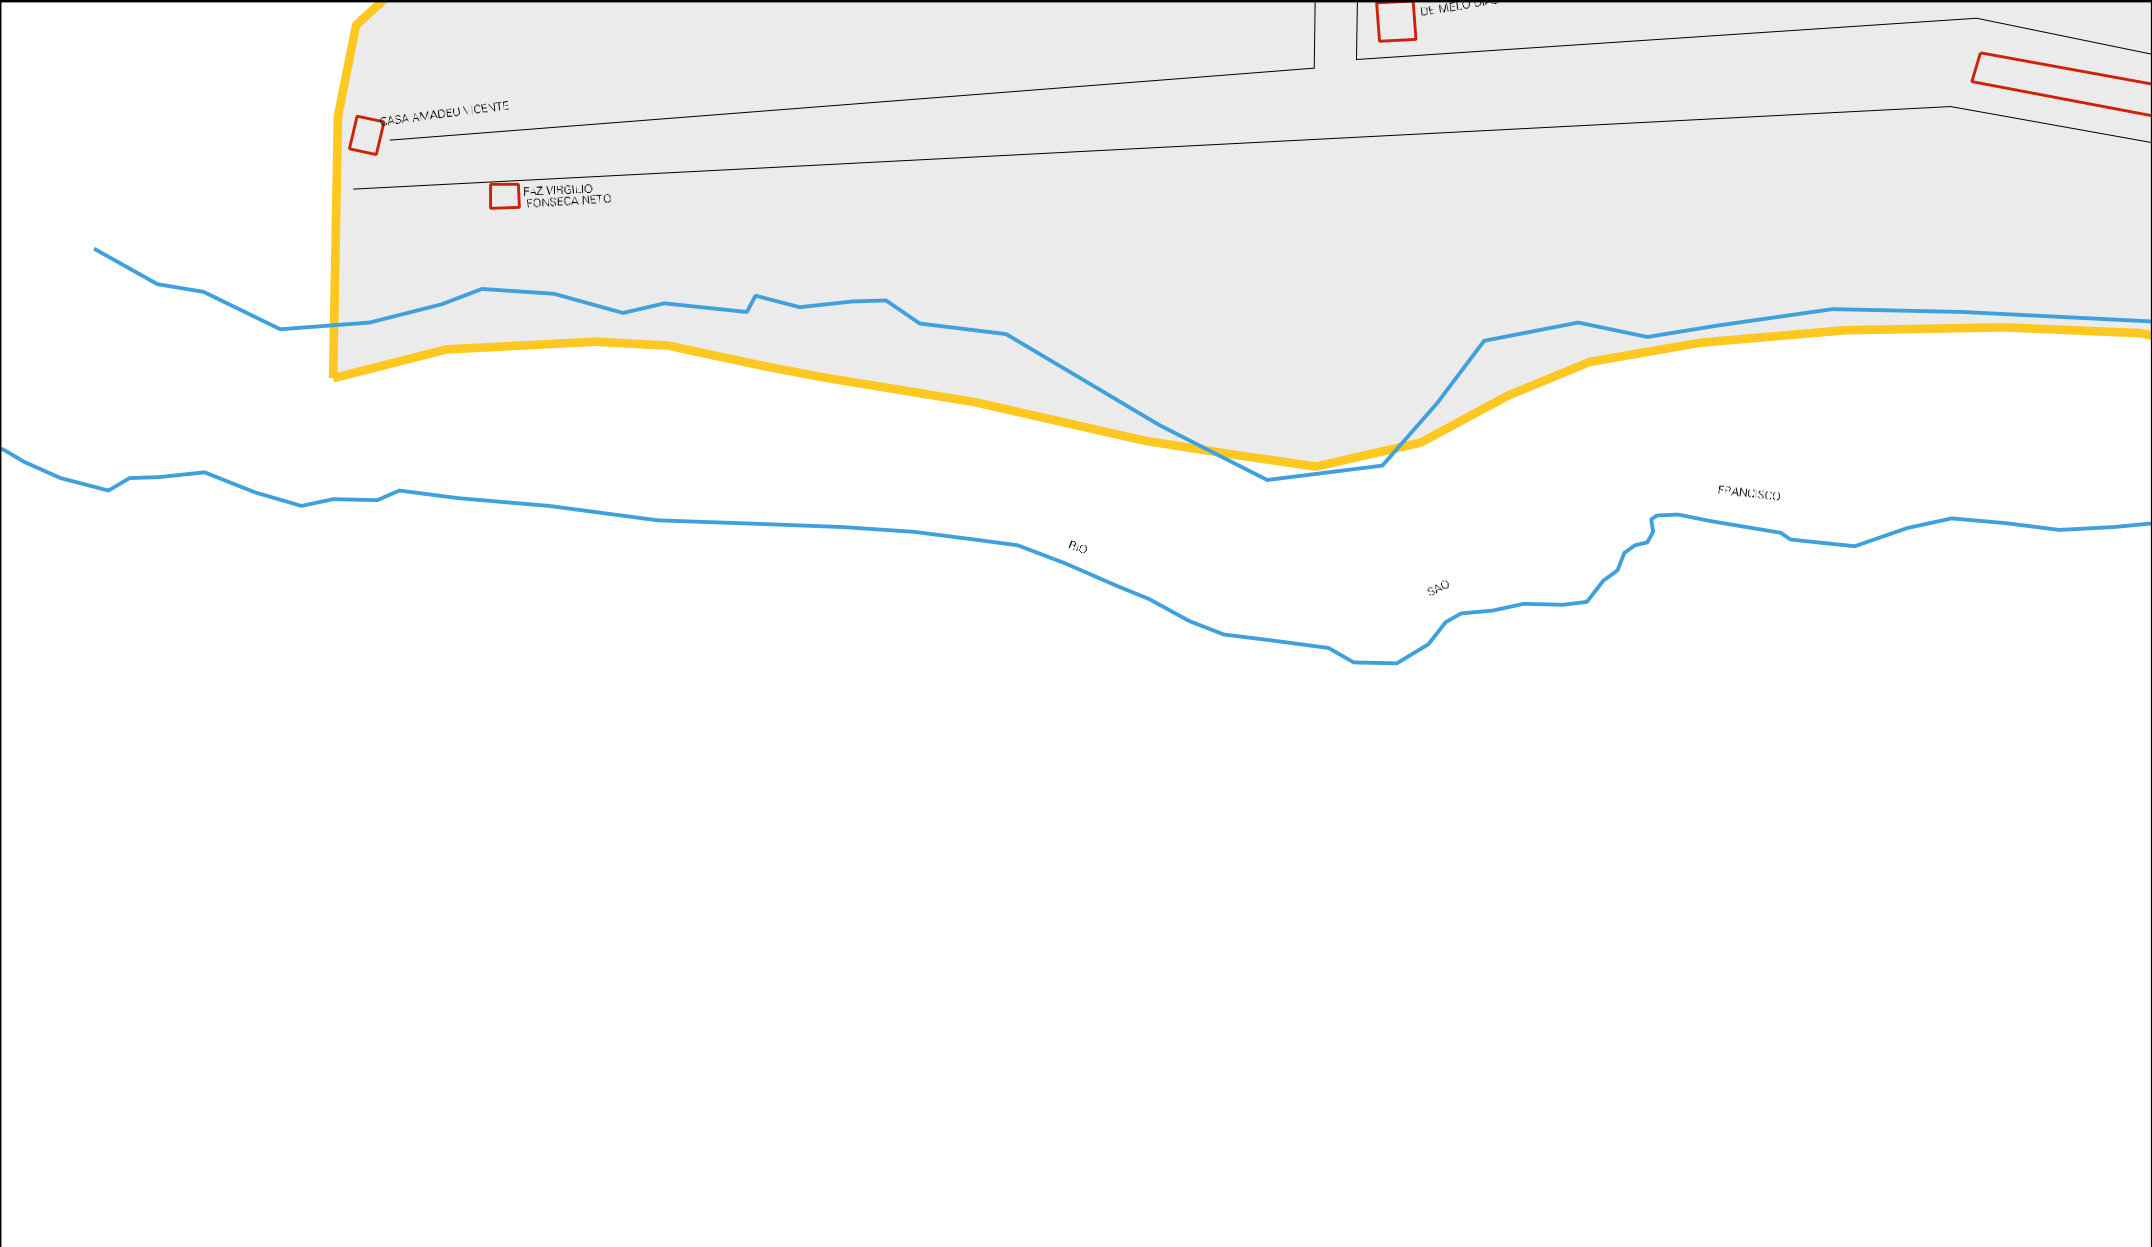

MORRINHO

LABOIA

CASA DO SR ERASMOS

ESTADO DE ALAGOAS
MAPA DE SETOR URBANO - MSU
ESCALA: 1 : 4347