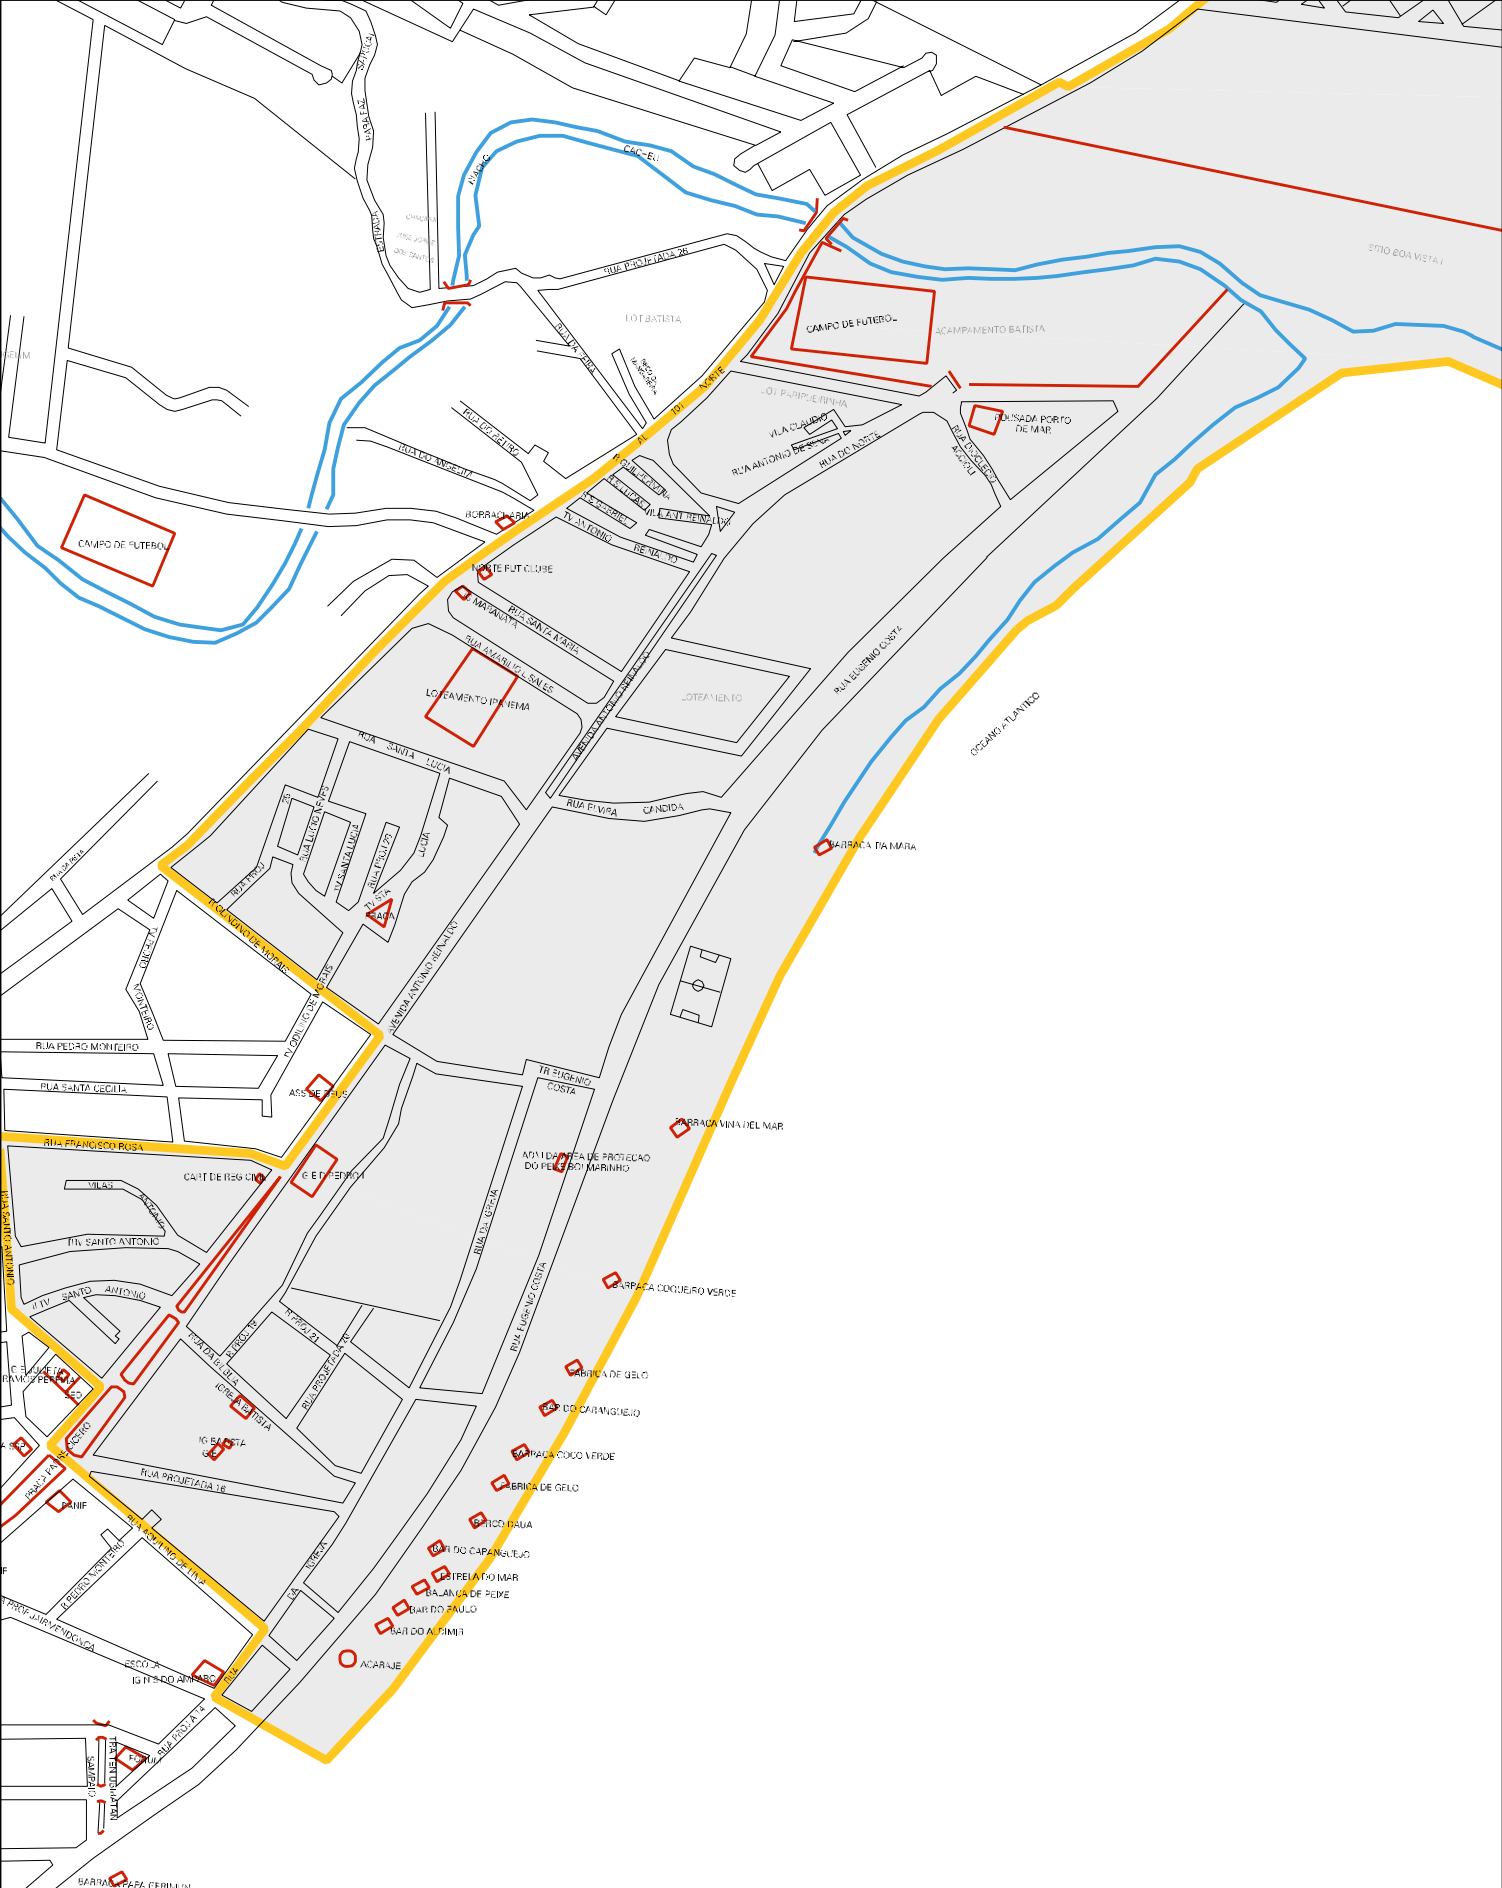

LOT. SOLINA 9/20

RUA PROLETARIATO

RUA

BAR

ESPEDITO

FAZENDA RIGUEIRA

BARRA DE SANTO ANTONIO

RIO

RUA LARANJEIRAS SV 94

RUA LARANJEIRAS SV 95

RUA LARANJEIRAS SV 96

RUA LARANJEIRAS SV 97

RUA LARANJEIRAS SV 98

RUA LARANJEIRAS SV 99

RUA LARANJEIRAS SV 100

CENSO AGROPECUARIO 2006
CONTAGEM DA POPULAÇÃO 2007

MUNICIPIO: 06448 - PARIPUEIRA
 DISTRITO: 05 - PARIPUEIRA
 SUBDISTRITO: 00
 SETOR: 0004 SITUACAO: 10