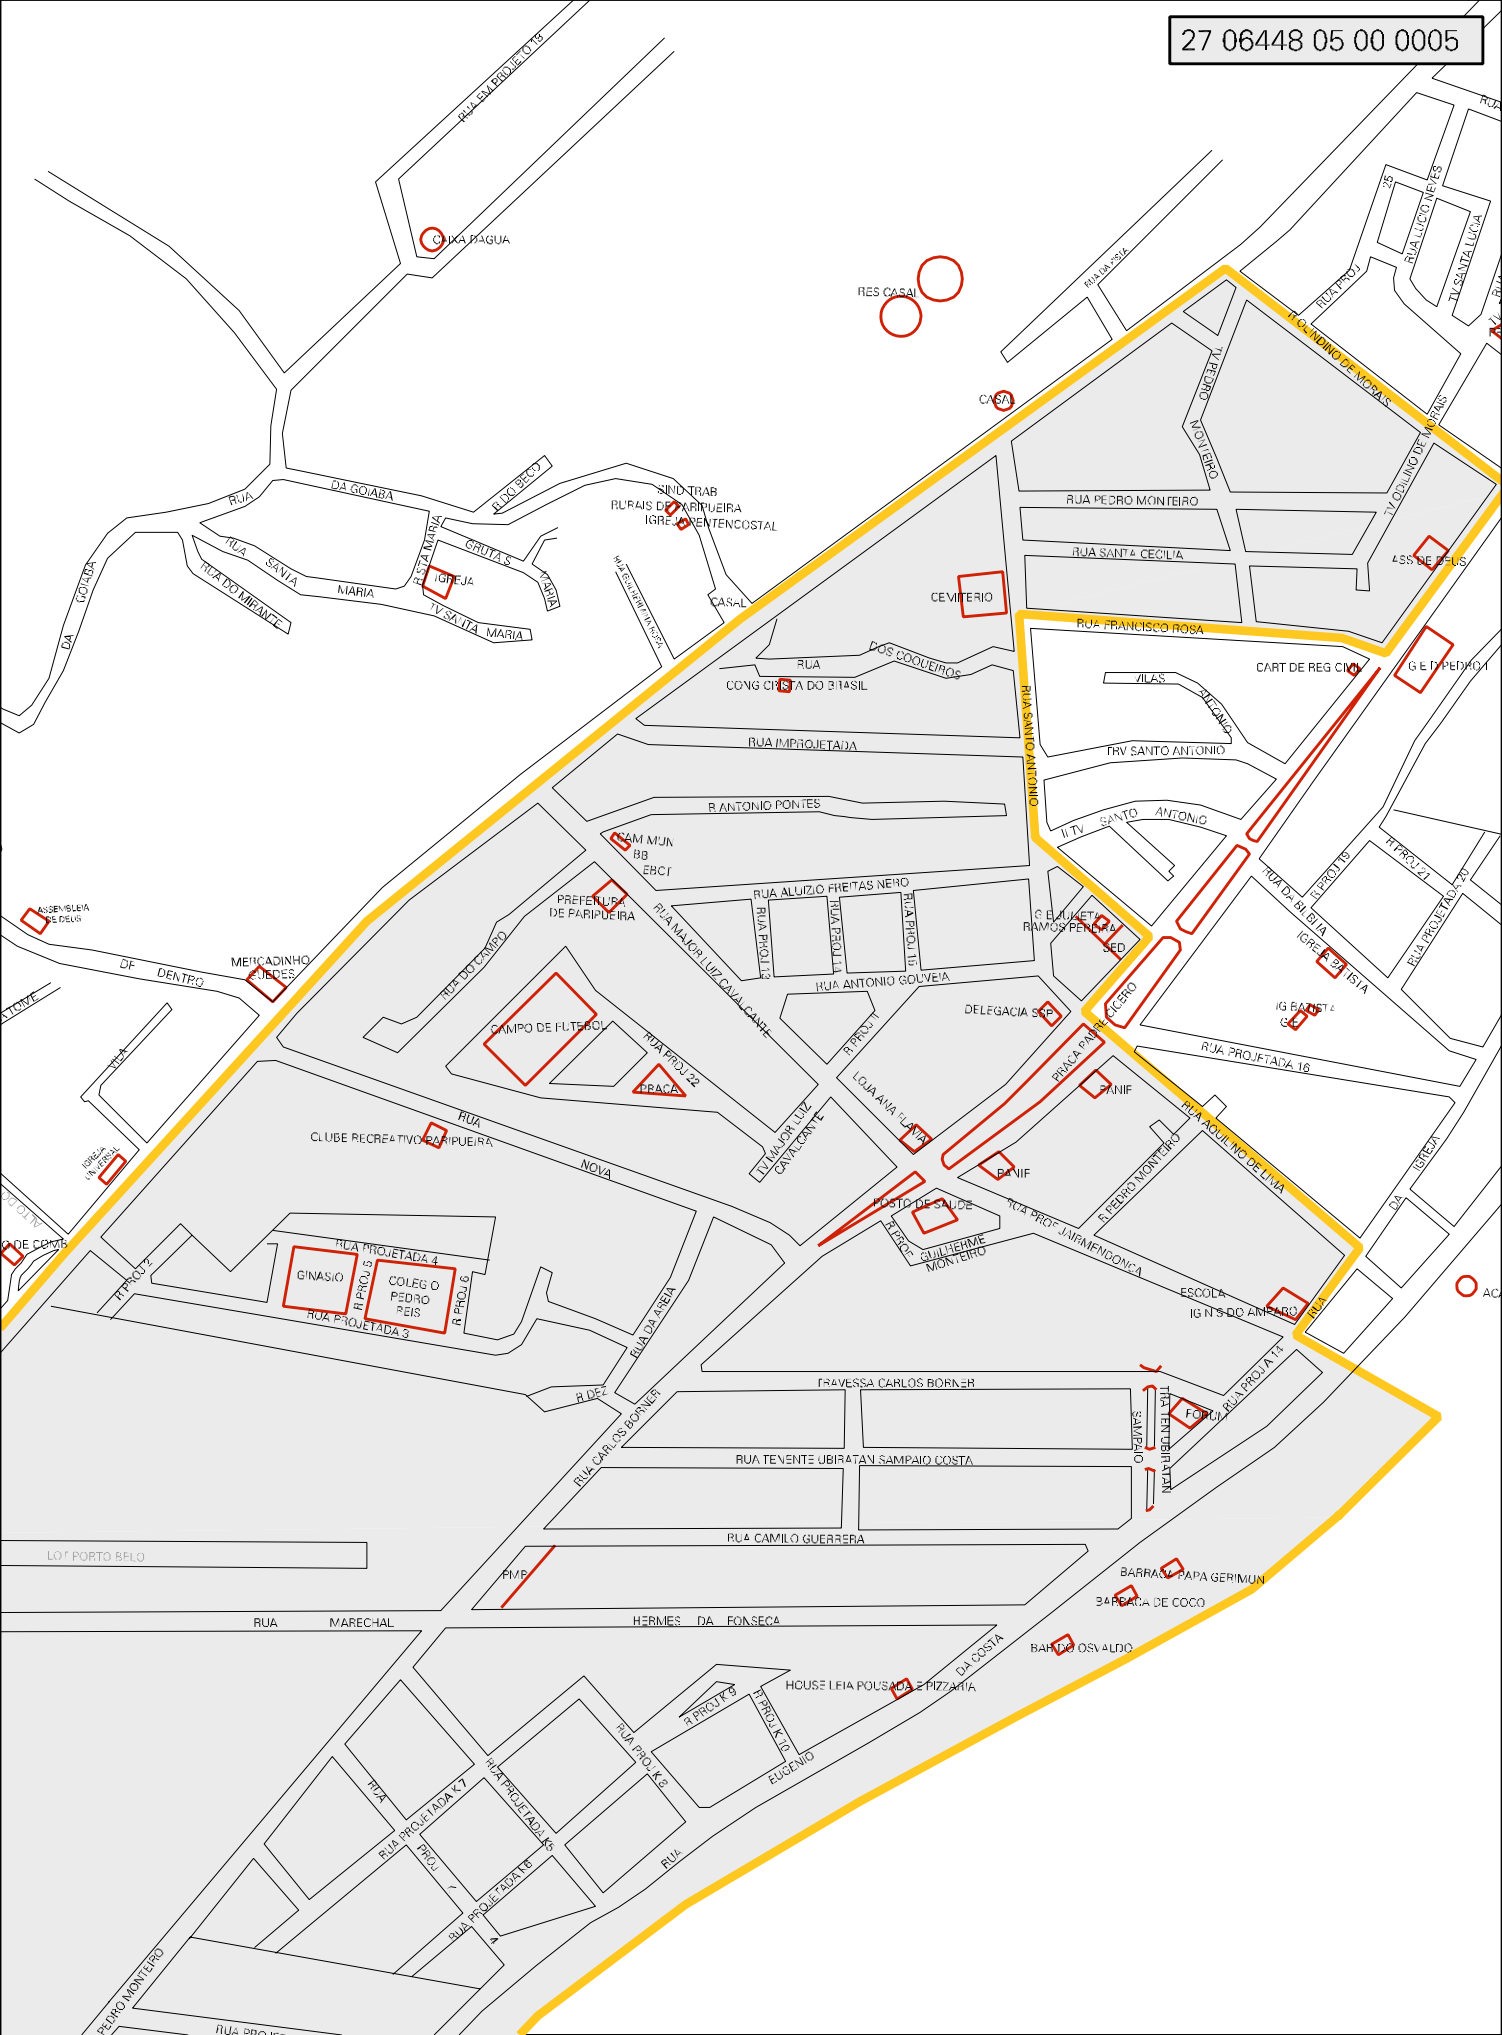

IGUA FÁGUA

RES CASAI

CASA

RUA DA GOIABRA
RUA SANTA MARIA
RUA DOMINGOS
RUA SANTA MARIA
RUA DO MILITANTE

SINO TRAB
PURAIS DE PARIPEIRA
IGREJA BENTENCOSTAL

CEMITERIO

RUA POS COQUEIROS
CONG CISTA DO BRASIL

RUA CLAUDIO DE MORAES
RUA PEDRO MONTEIRO
RUA SANTA CECILIA
LASS DE FEFUS

RUA FRANCISCO ROSA
CART DE REG CIVIL
G E P PEDICA

RUA IMPROJETADA

R ANTONIO PONTES

SAM MUN
BB
EBCI

RUA ALUIZO FHEITAS NERO
RUA PROJ 12
RUA PROJ 13
RUA PROJ 14

G EAUQUET
RAMOS PENDEIRA
SED

MEIACADINHO
SUEDES

PREFEITURA
DE PARIPEIRA

RUA MAJOR LUZ CAVALCANTE
RUA ANTONIO GOLVEIA

DELEGACIA SSP
RUA PROJ 15
RUA PROJ 16

GRANPO DE FLITECCL

PRACA

DELEGACIA SSP
RUA PROJ 17
RUA PROJ 18

CLUBE RECREATIVO PARIPEIRA

NOVA

LOJA ANA FLAVIA
RUA PROJ 19
RUA PROJ 20

DELEGACIA SSP
RUA PROJ 21
RUA PROJ 22

RUA PROJ 23
RUA PROJ 24
RUA PROJ 25
RUA PROJ 26
RUA PROJ 27

GINASIO
R PROJ 25
COLEGO
PEDRO
REIS
R PROJ 6

POSTO DE SAUDE
HERNIMONTEIRO

DELEGACIA SSP
RUA PROJ 23
RUA PROJ 24

ESCOLA
IGN S DO ANSARS

RUA DEZ

TRAVESSA CARLOS BORNER
RUA TEVENTE UBIRATAN SAMPAIO COSTA

TRAVESSA CARLOS BORNER
RUA PROJ 28
RUA PROJ 29

RUA CAMILO GUERRERA

ESCOLA
RUA PROJ 30
RUA PROJ 31

RUA MARECHAL

HERMES DA FONSECA

BARRACAO PAPA GERIMUN
BARRACAO DE COCO

HCUSE LEIA POUSSA E ZIZZAMIA

BAHIA OSVALDO

RUA PROJ 32
RUA PROJ 33
RUA PROJ 34
RUA PROJ 35

RUA PROJ 36
RUA PROJ 37
RUA PROJ 38
RUA PROJ 39

RUA PROJ 40
RUA PROJ 41
RUA PROJ 42
RUA PROJ 43

BAHIA OSVALDO