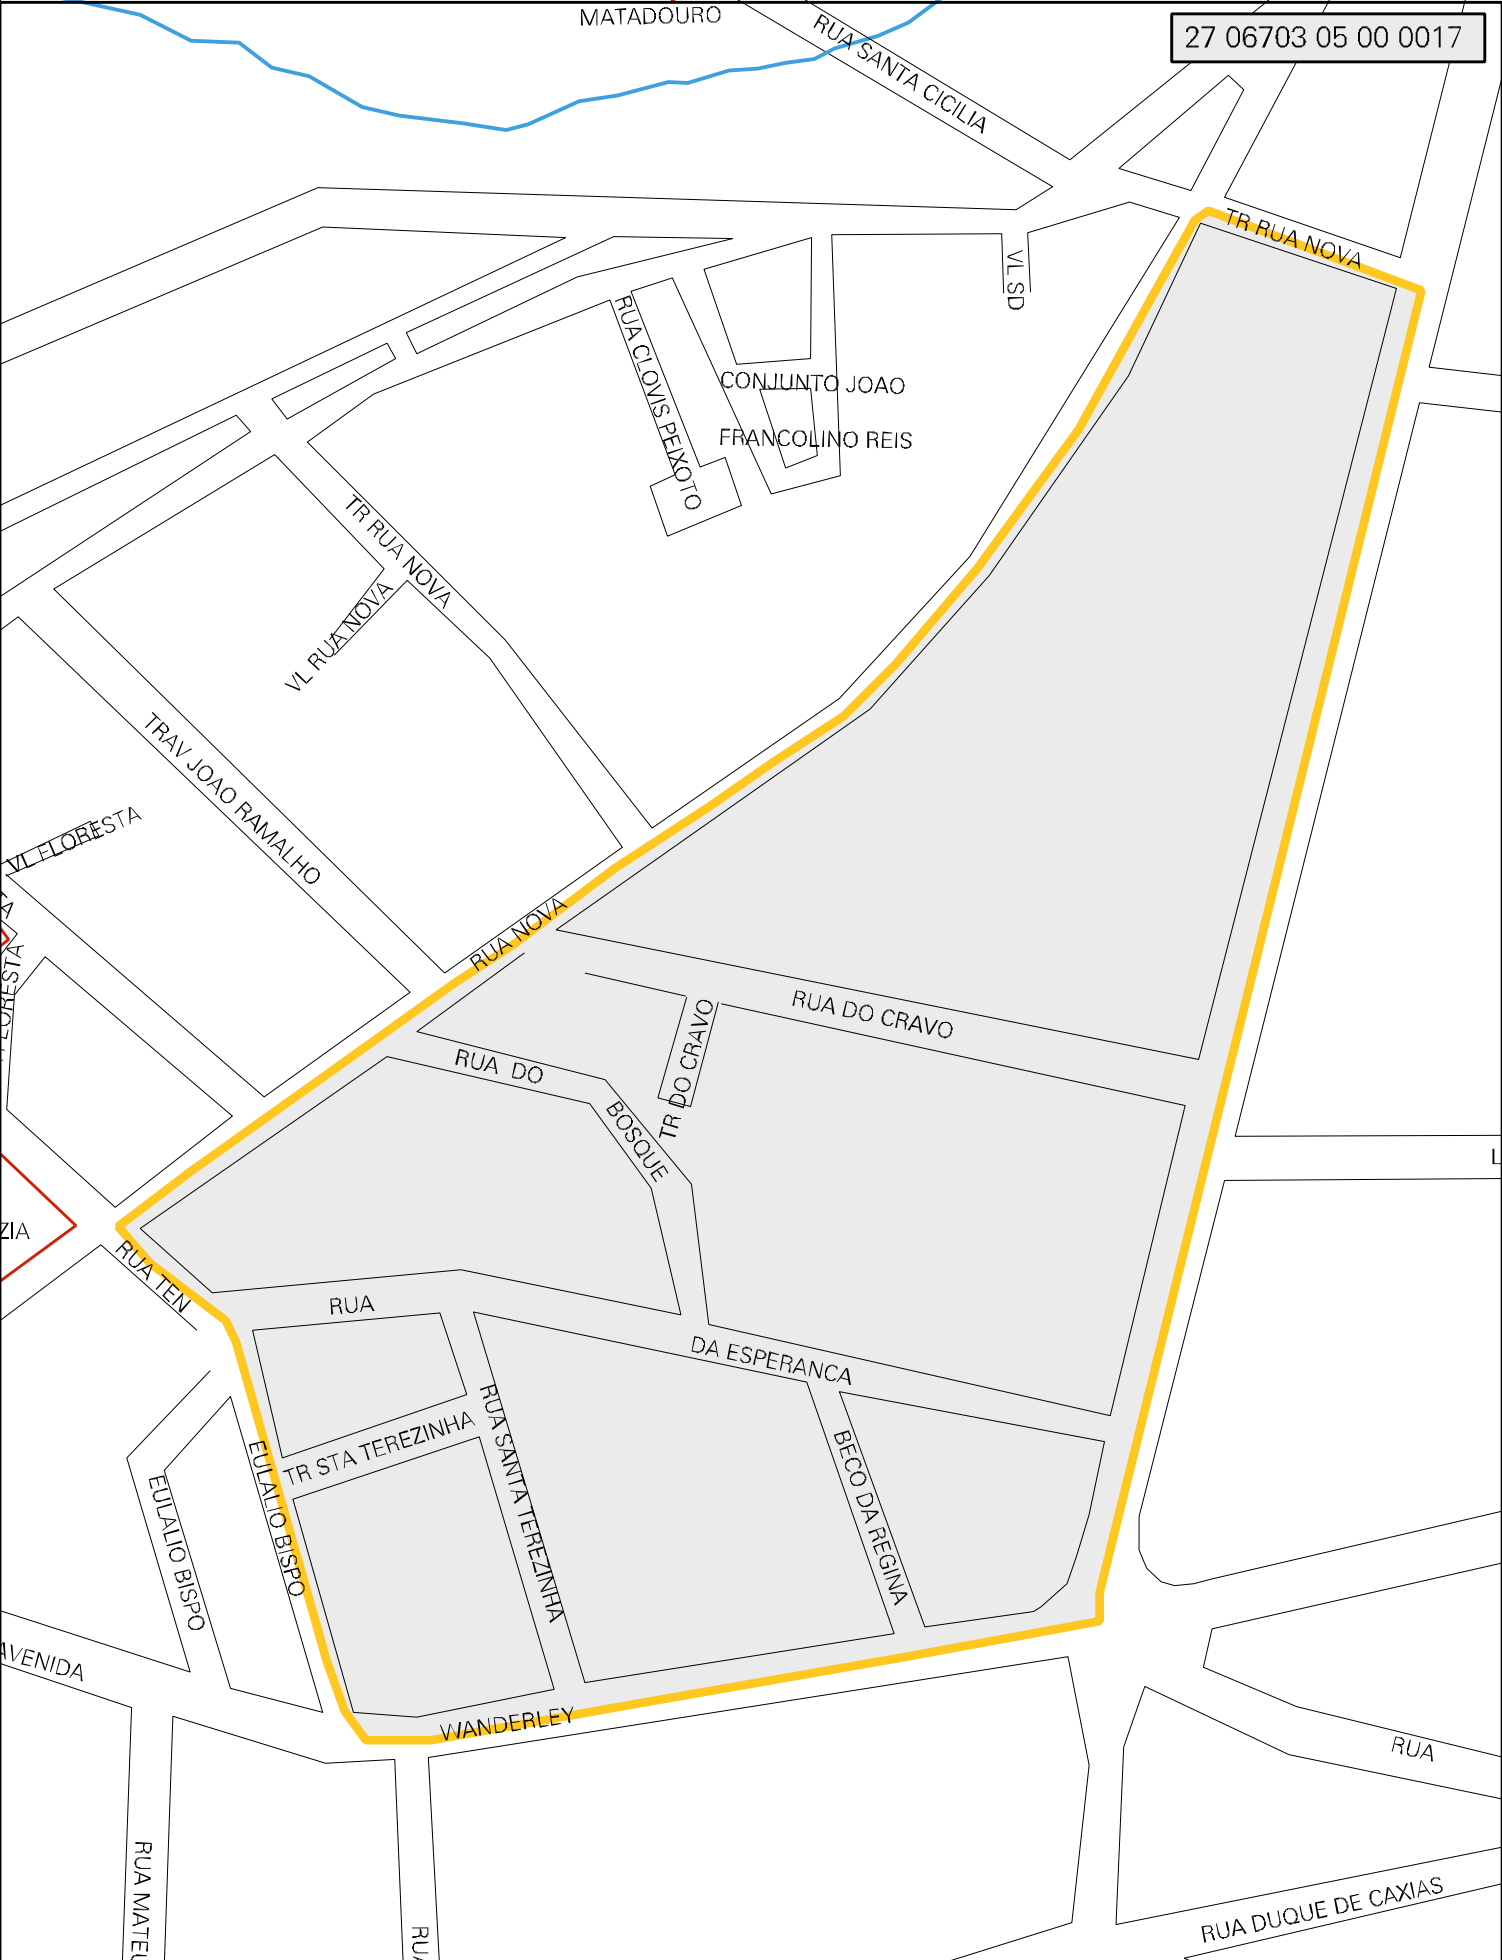

MATADOURO

RUA SANTA CICILIA

27 06703 05 00 0017

MUNICIPIO: 06703 - PENEDO
DISTRITO: 05 - PENEDO
SUBDISTRITO: 00
SETOR: 0017 SITUACAO: 10
BAIRRO: 005 - SANTA LUZIA

ESTADO DE ALAGOAS
MAPA DE SETOR URBANO - MSU
ESCALA: 1 : 3121