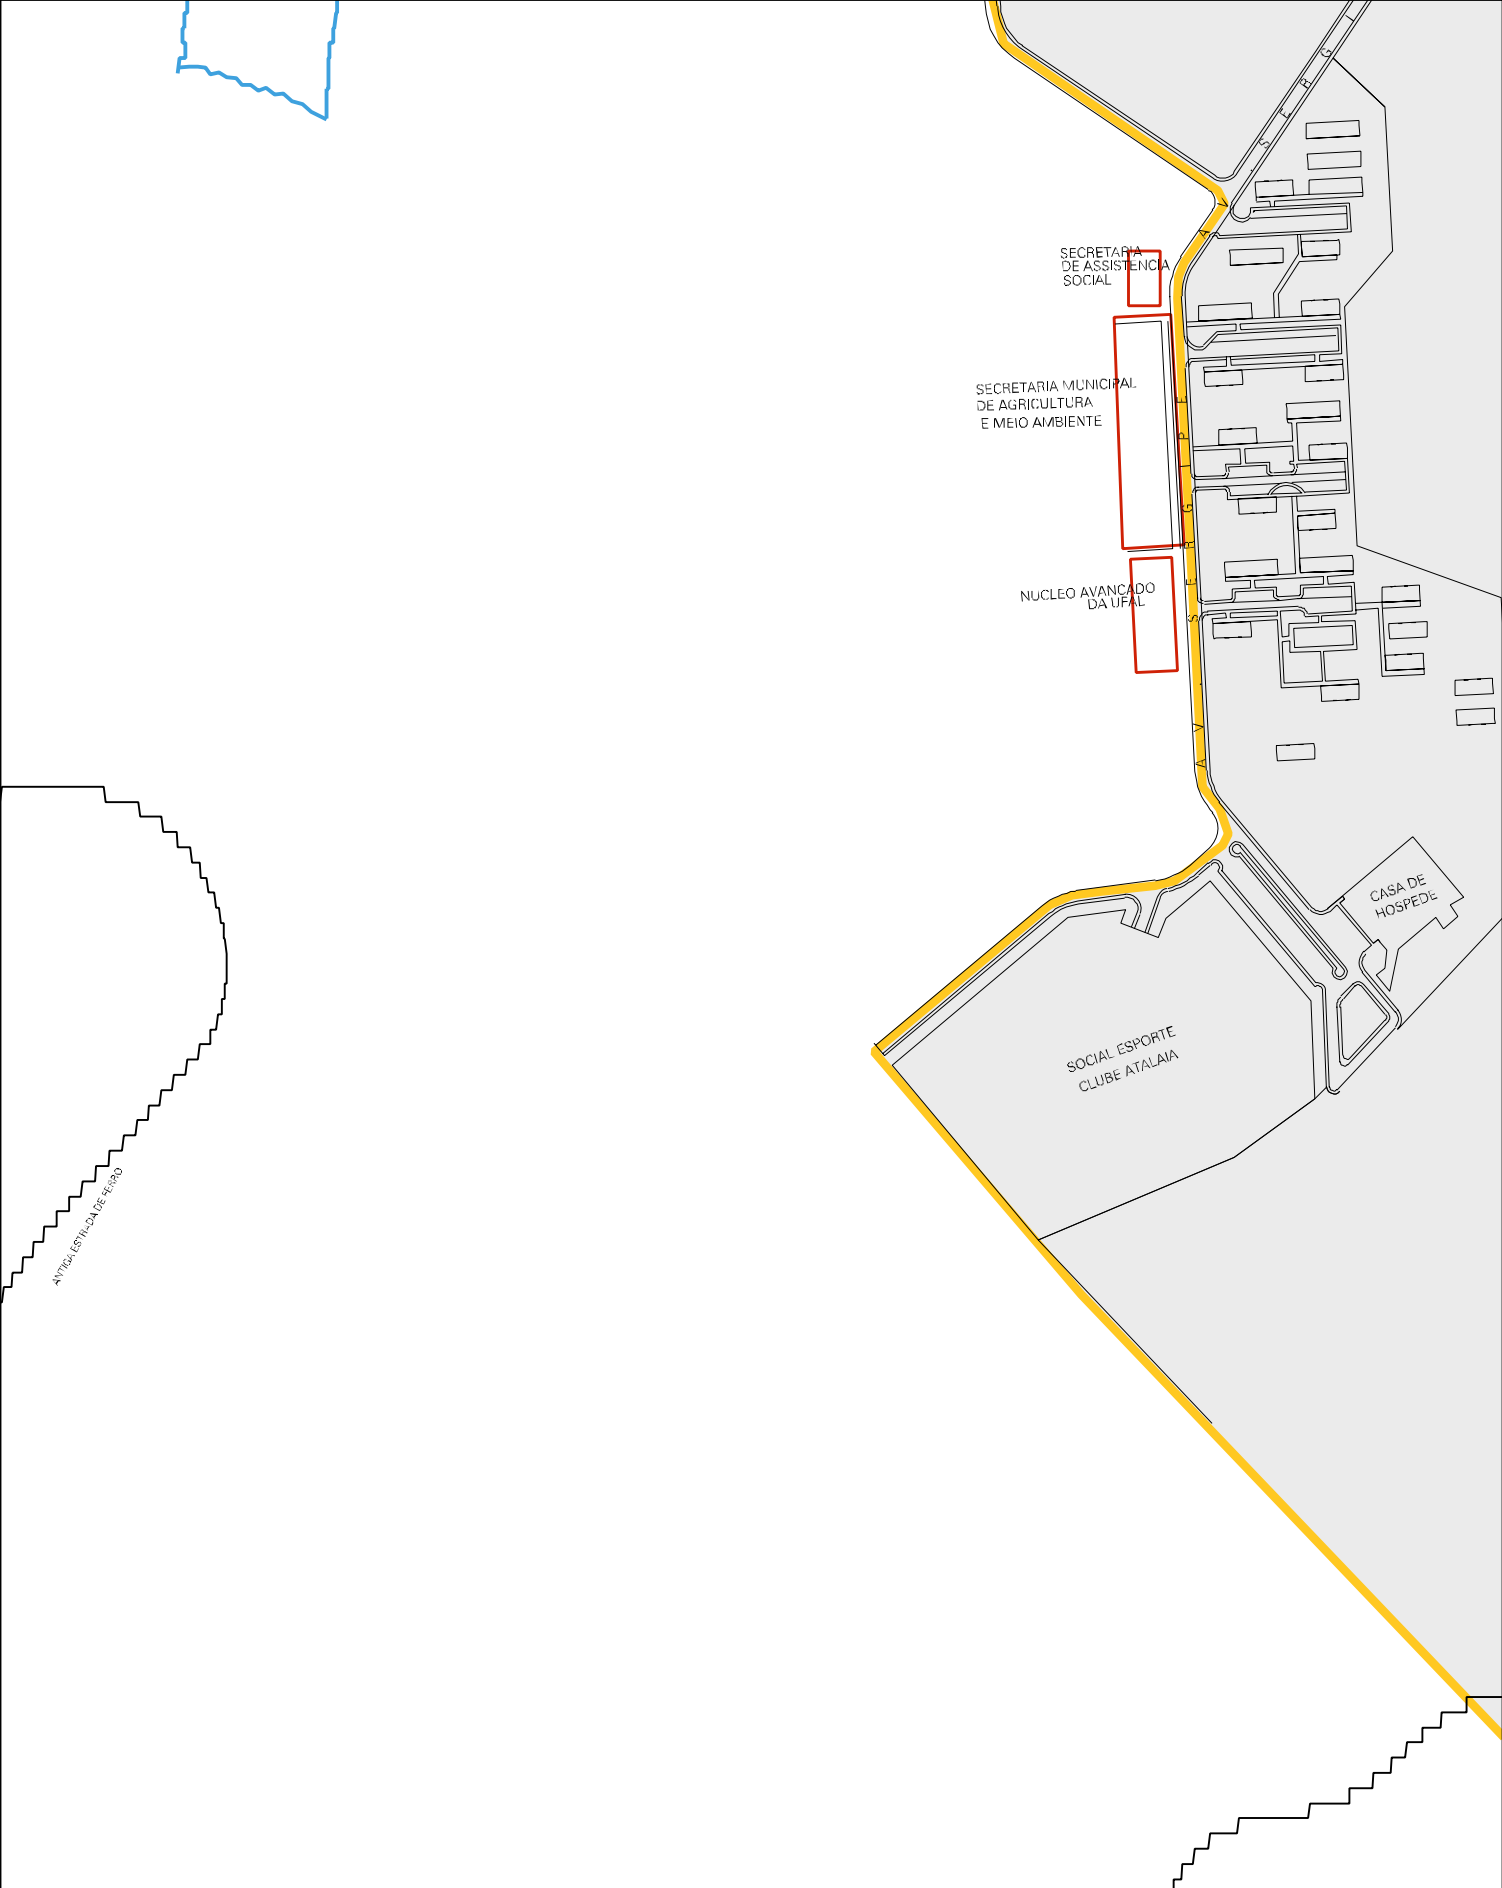

SECRETARIA
DE ASSISTENCIA
SOCIAL

SECRETARIA MUNICIPAL
DE AGRICULTURA
E MEIO AMBIENTE

NUCLEO AVANÇADO
DA UFAL

CASA DE
HOSPEDE

SOCIAL ESPORTE
CLUBE ATALAIÁ

ANTIGA ESTRELA DA LUZ SERRA