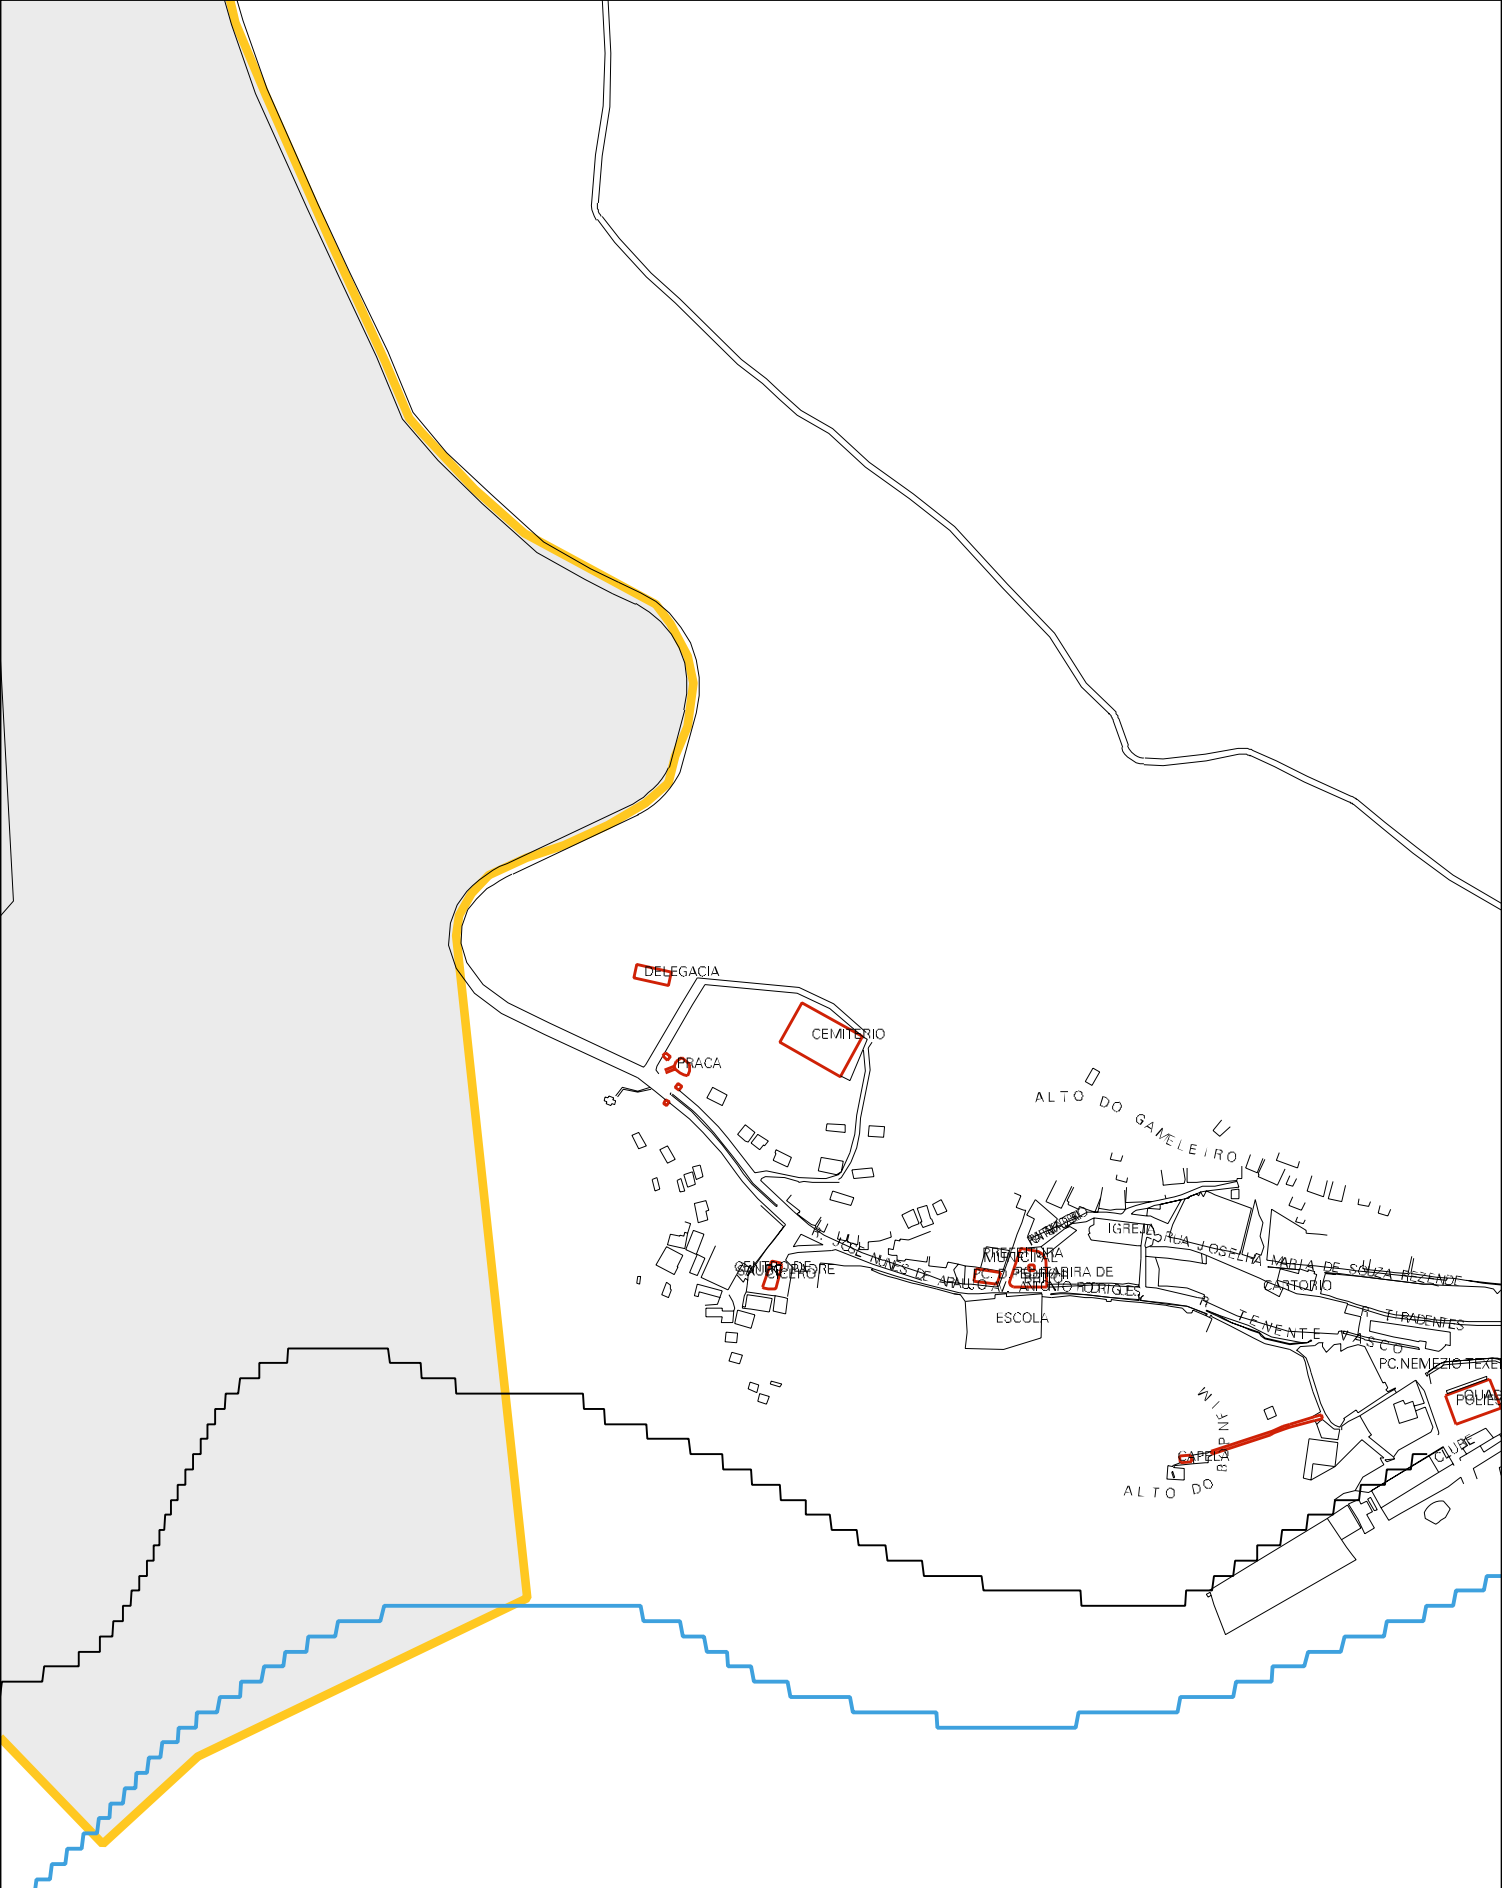

RUA ILHA DAS FLORES

RUA CAPELÃO

RUA SAMAMBÁIA

RUA SADA CRISTOVÃO

RUA CRISTINAPOLIS

RUA UMBUBUBA

TRAVESSA SEM DENOMINAÇÃO 5

RUA SÃO DOMINGOS

RUA FREI PAULO

RUA LARANJEIRAS

RUA ÁRICA BRANCA

RUA PROCEL

RUA TUPACATIARA

RUA PEDRINHAS

MACONARIA

RUA TABAÍANA

PONTO DE  
MOTO TAXI

IGREJA BAPTISTA

GINASIO  
ESPORTES

PARQUE INFANTIL

RESTAURANTE  
DO DE DOIS

PRACA / IGREJA DE S. JOSE

RUA PAO DE ACUCAR

RUA CACUMBINHAS

SOCIAL ESPORTE  
CLUBE ATALAIÁ

ANTIGA ESTRELA DA LUZ SERRA

ESTADO DE ALAGOAS  
MAPA DE SETOR URBANO - MSU  
ESCALA: 1 : 4982