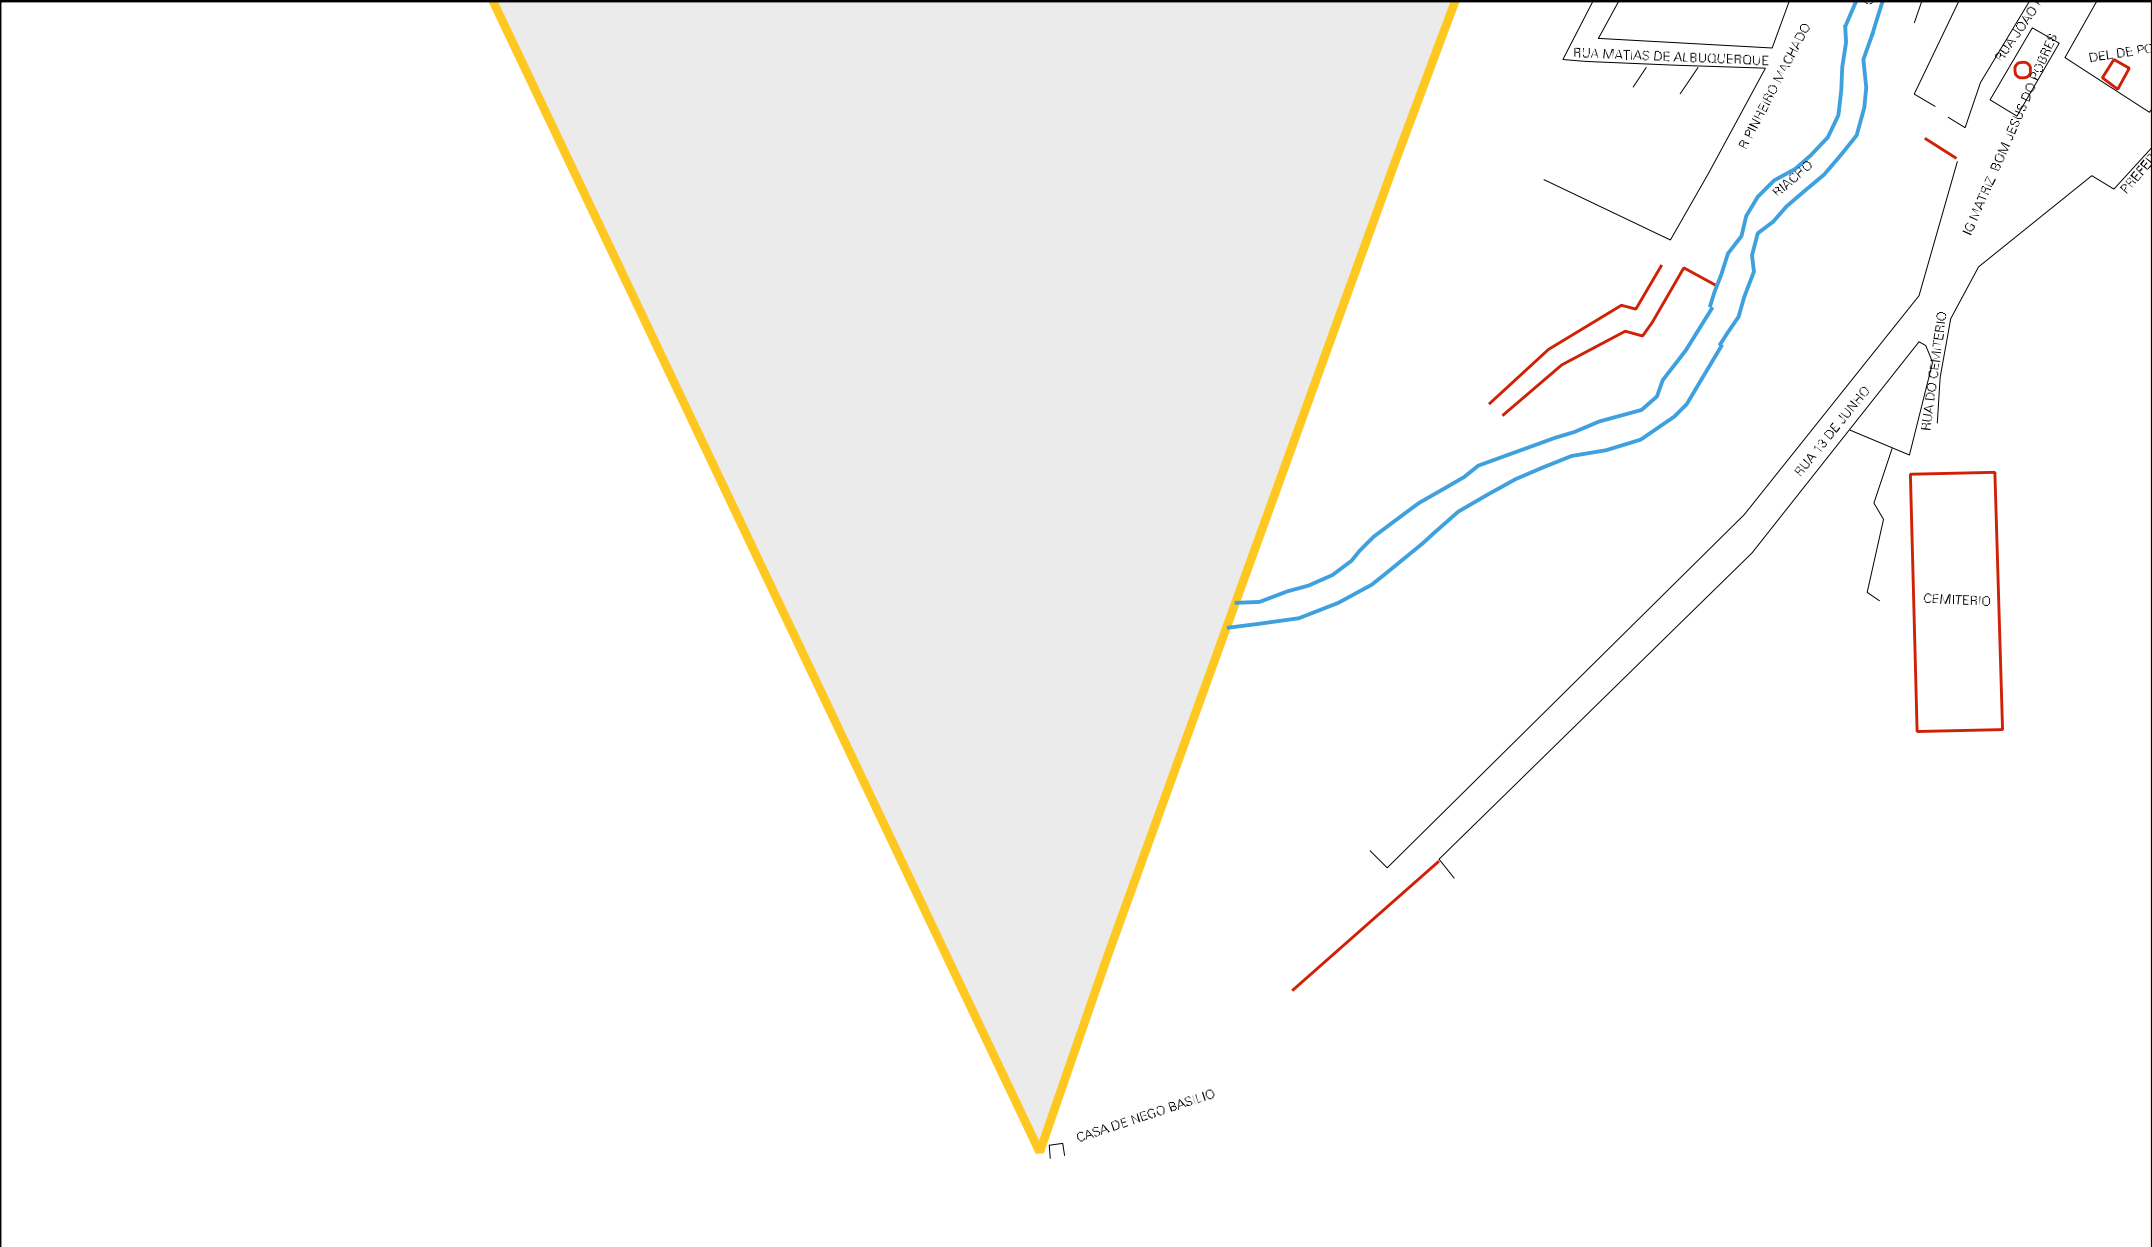

MUNICIPIO: 07602 - QUEBRANGULO
DISTRITO: 05 - QUEBRANGULO
SUBDISTRITO: 00
SETOR: 0002 SITUACAO: 10

ESTADO DE ALAGOAS
MAPA DE SETOR URBANO - MSU
ESCALA: 1 : 3857