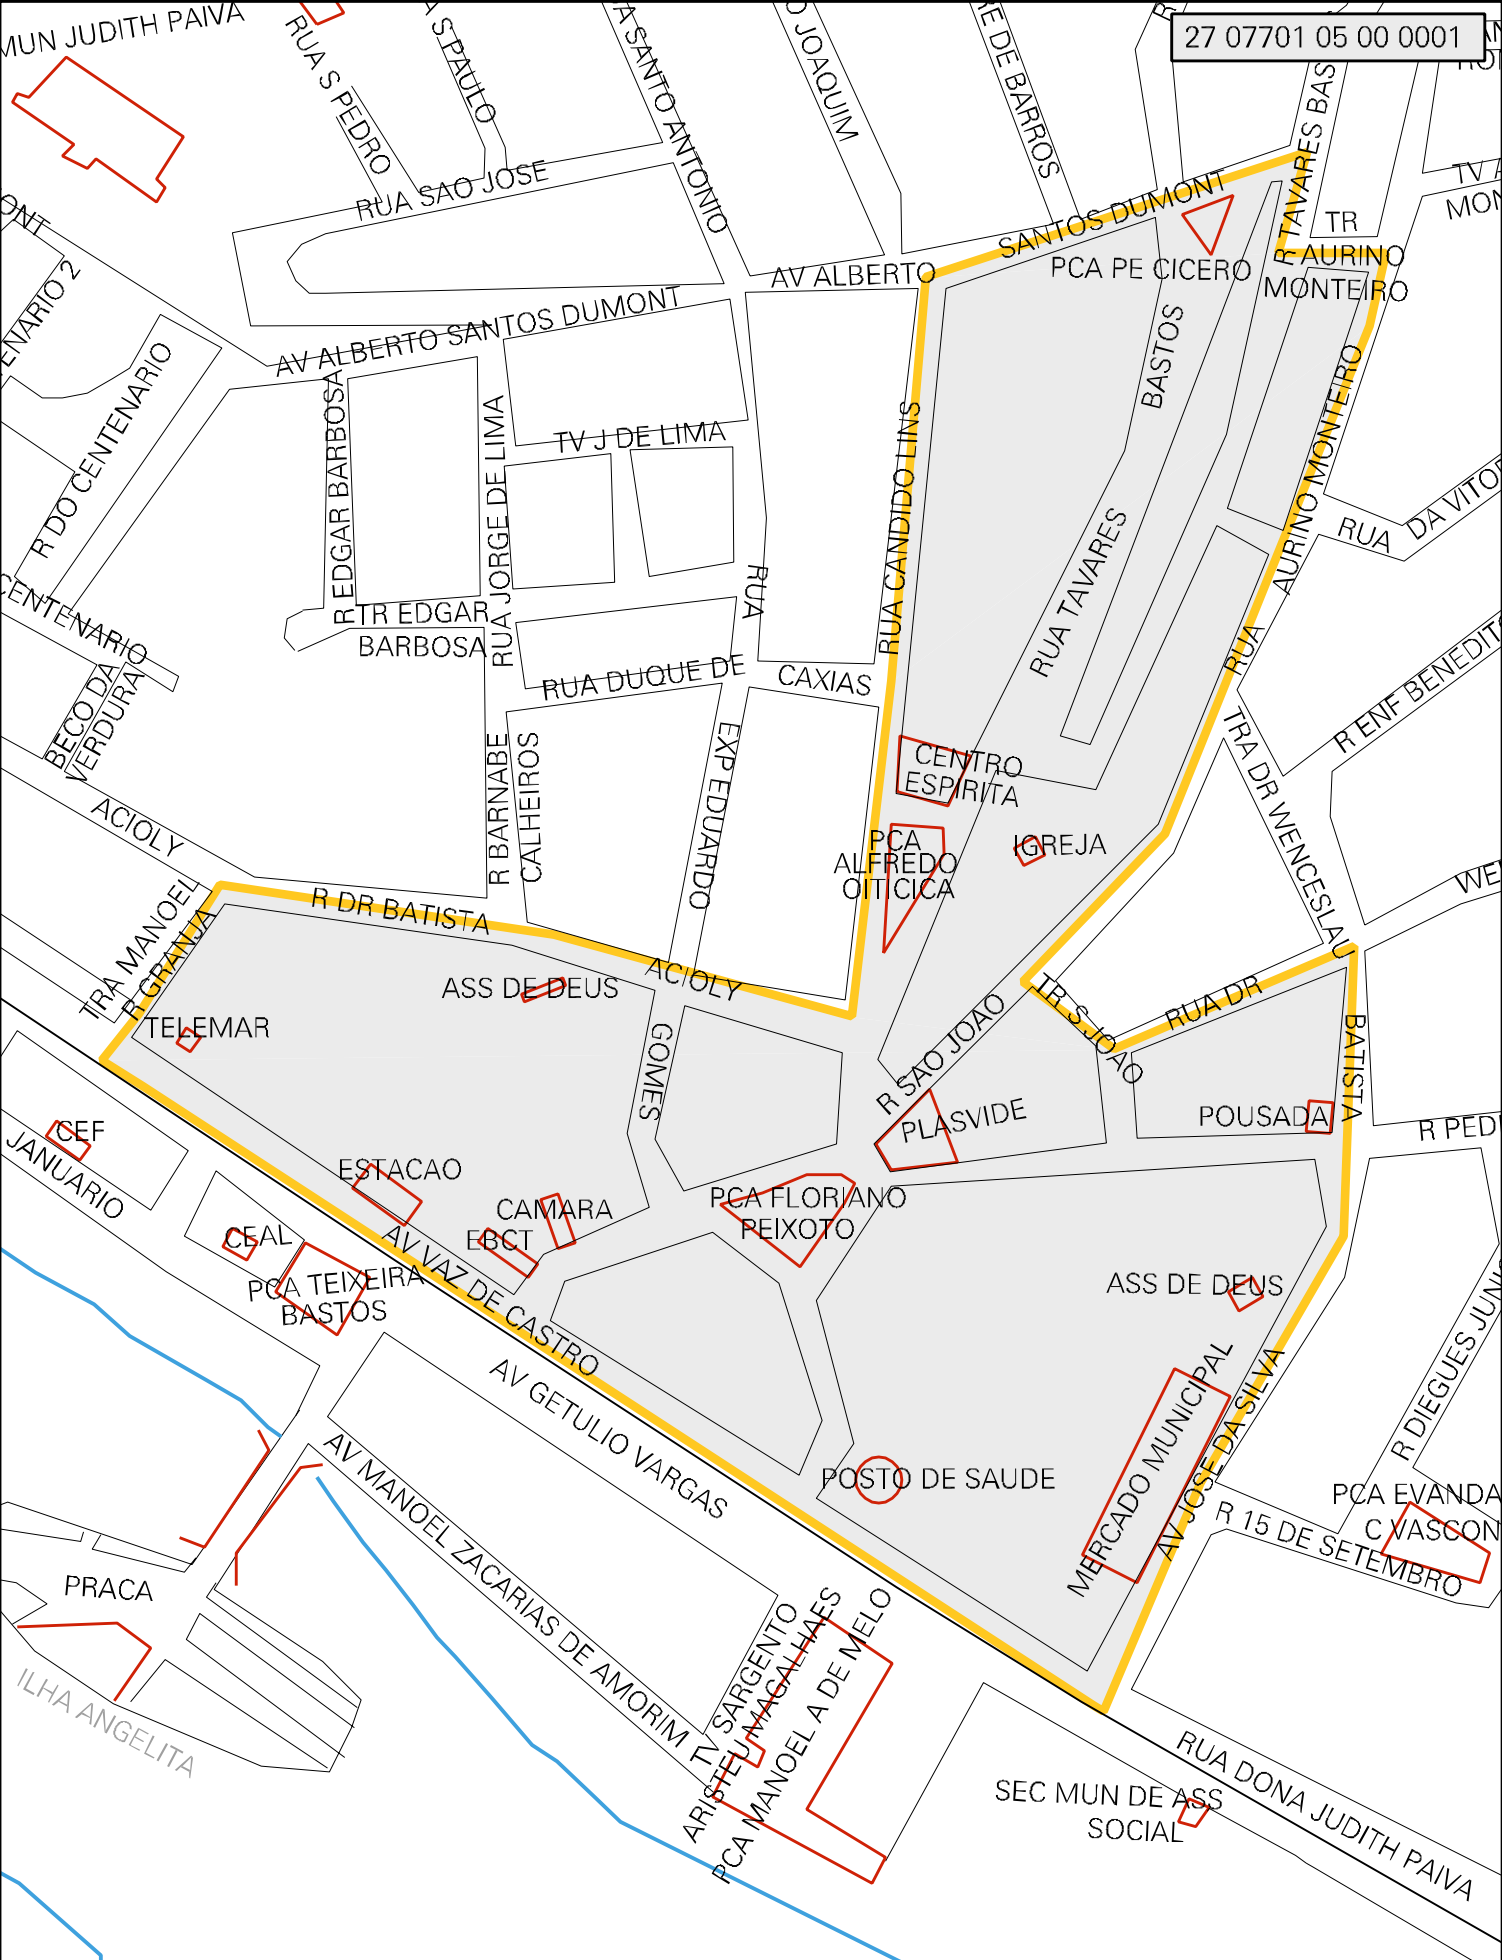

27 07701 05 00 0001

MUNICIPIO: 07701 - RIO LARGO
 DISTRITO: 05 - RIO LARGO
 SUBDISTRITO: 00
 SETOR: 0001 SITUACAO: 10

ESTADO DE ALAGOAS
 MAPA DE SETOR URBANO - MSU
 ESCALA: 1 : 2495