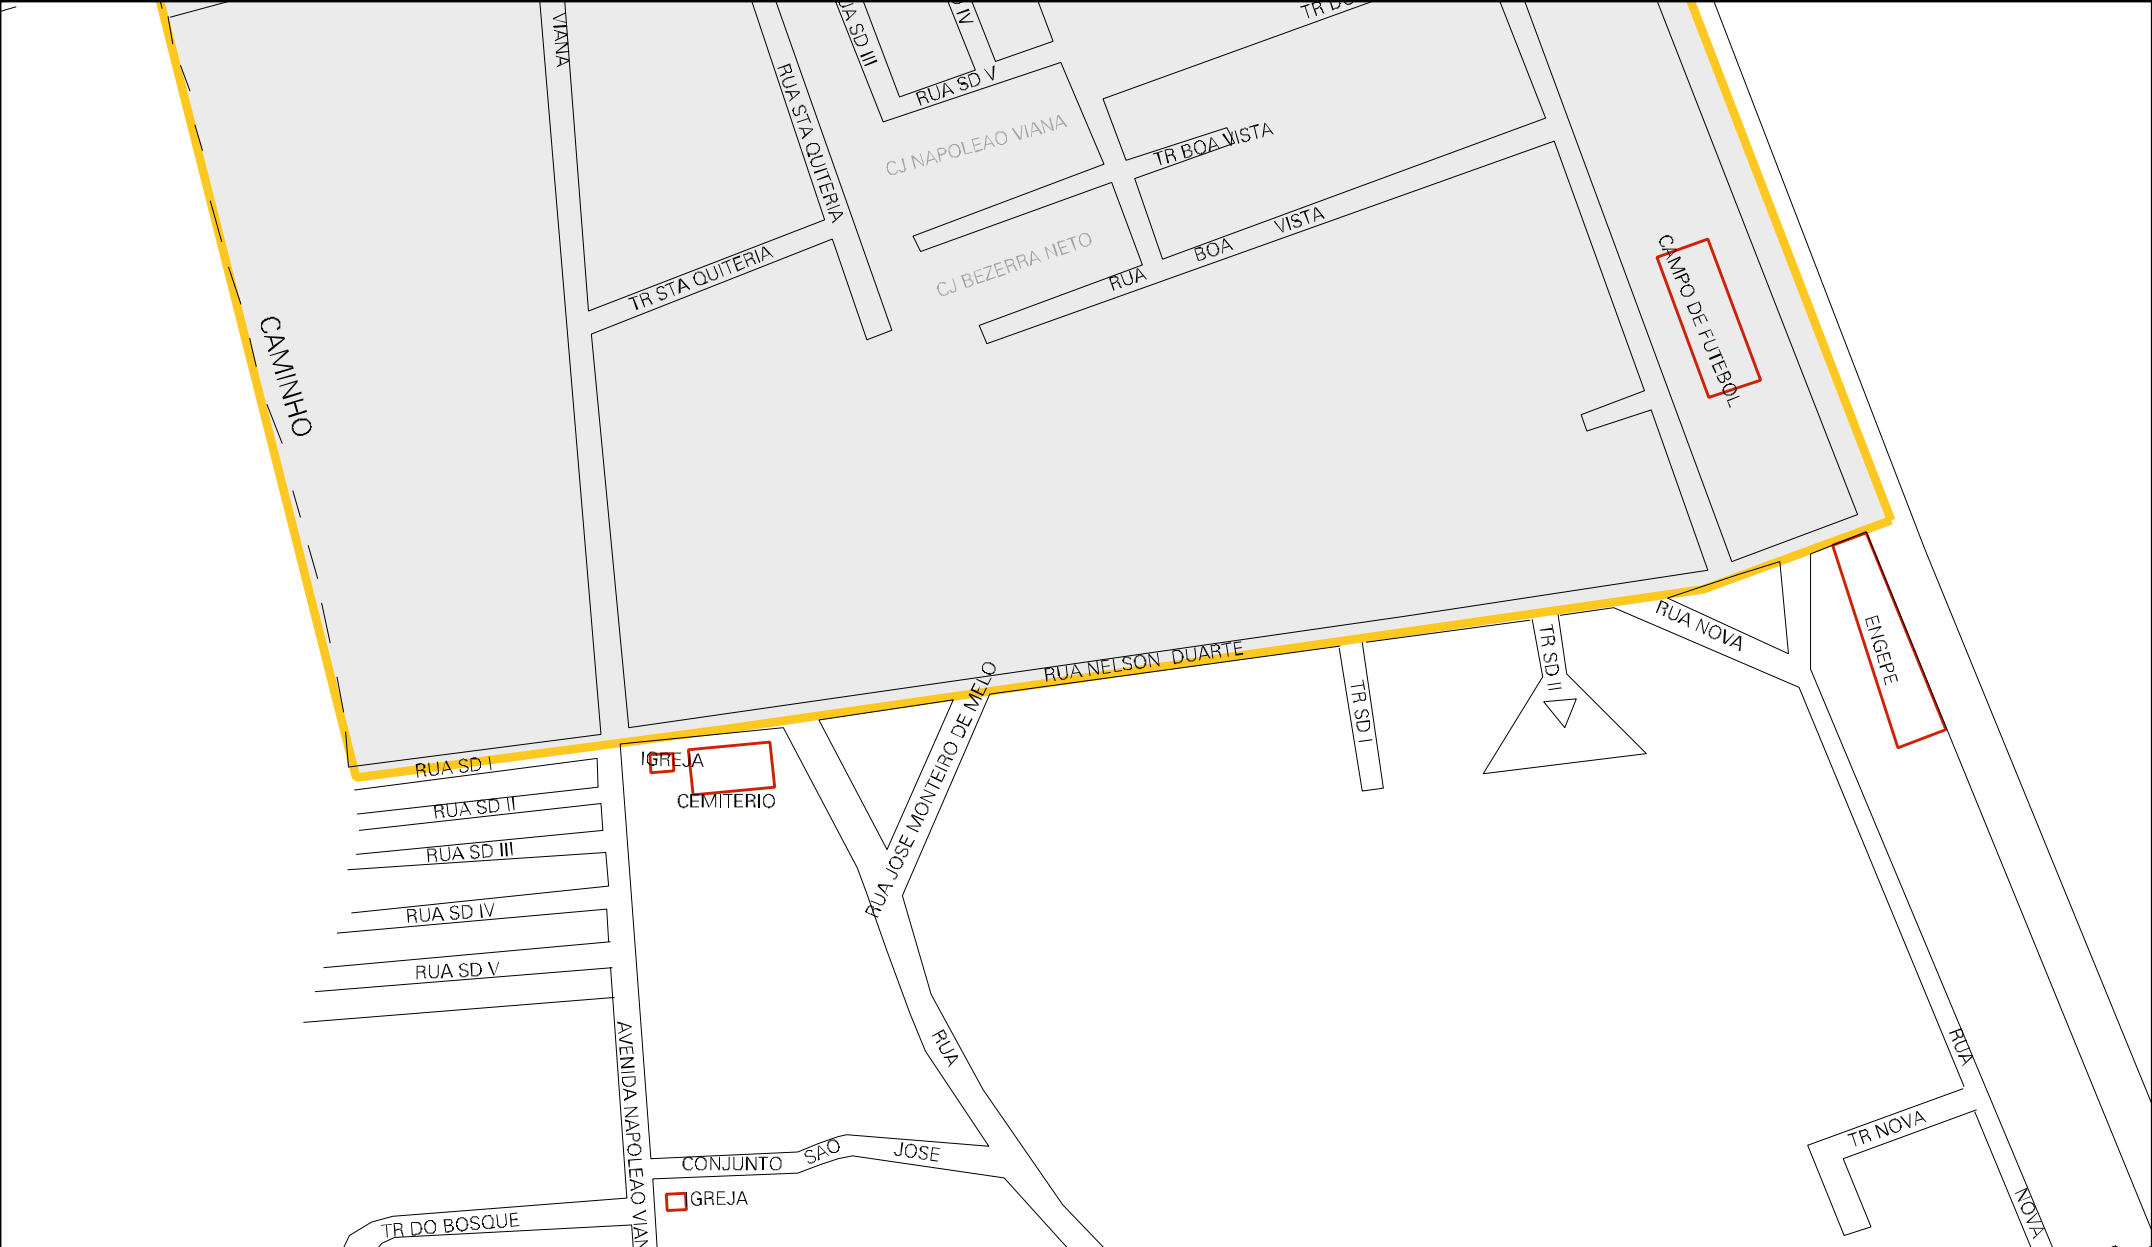

MUNICIPIO: 07701 - RIO LARGO
DISTRITO: 05 - RIO LARGO
SUBDISTRITO: 00
SETOR: 0024 SITUAÇÃO: 10

ESTADO DE ALAGOAS
MAPA DE SETOR URBANO - MSU
ESCALA: 1 : 3699