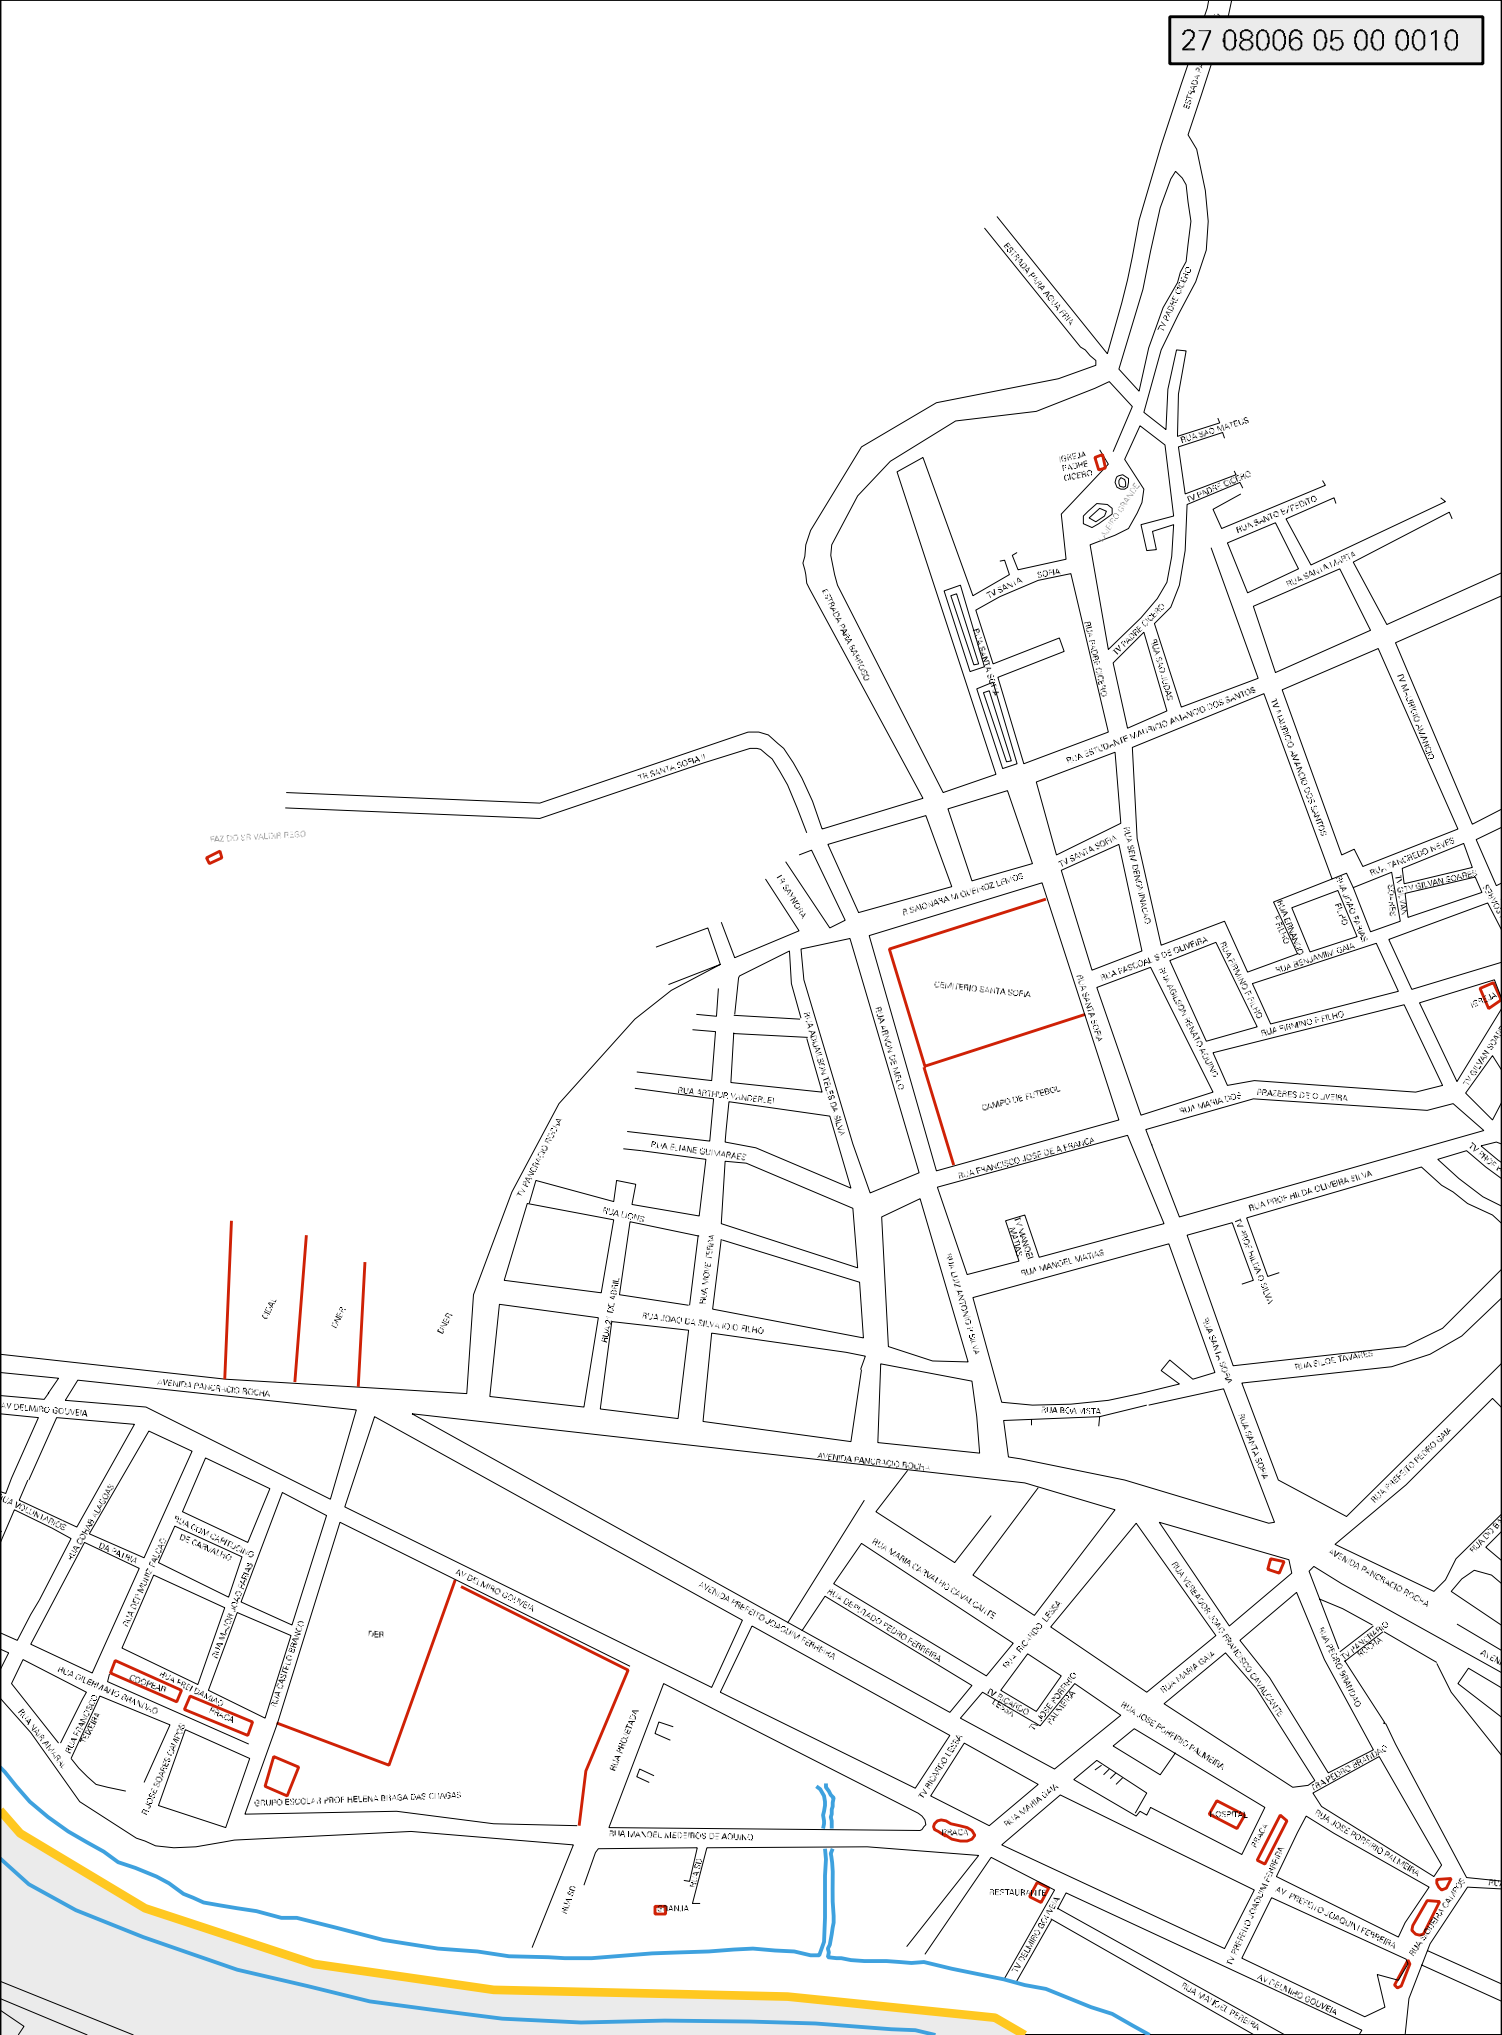

ALDEIA SALVADOR

ESTRADA PARA PAULO AFONSO

RR 316

ALDEIA SALVADOR

CIMARRONA

SERROTE SALOBINI/O

RUA CICERO BEZERRA

MATADOURO

FAZENDA DO C. ODOLOFO

RIO PANEMA

GRANJA

RUA AMARAL

RUA ...

RUA ...

RUA ...

RUA ...

RUA DO SR VALDIR FUSO

IGREJA FAZENDA EXPEDIENTE

CASA VERDE SANTA ROSA
CAMPO DE FUTEBOL

AVENIDA PANORAMA DO RIO NEGRA

AVENIDA PANORAMA DO RIO NEGRA

QUILÔMETRO ESCOLA PROF. HELENA B. RISSA DAS CUNHAS

RESTAURANTE