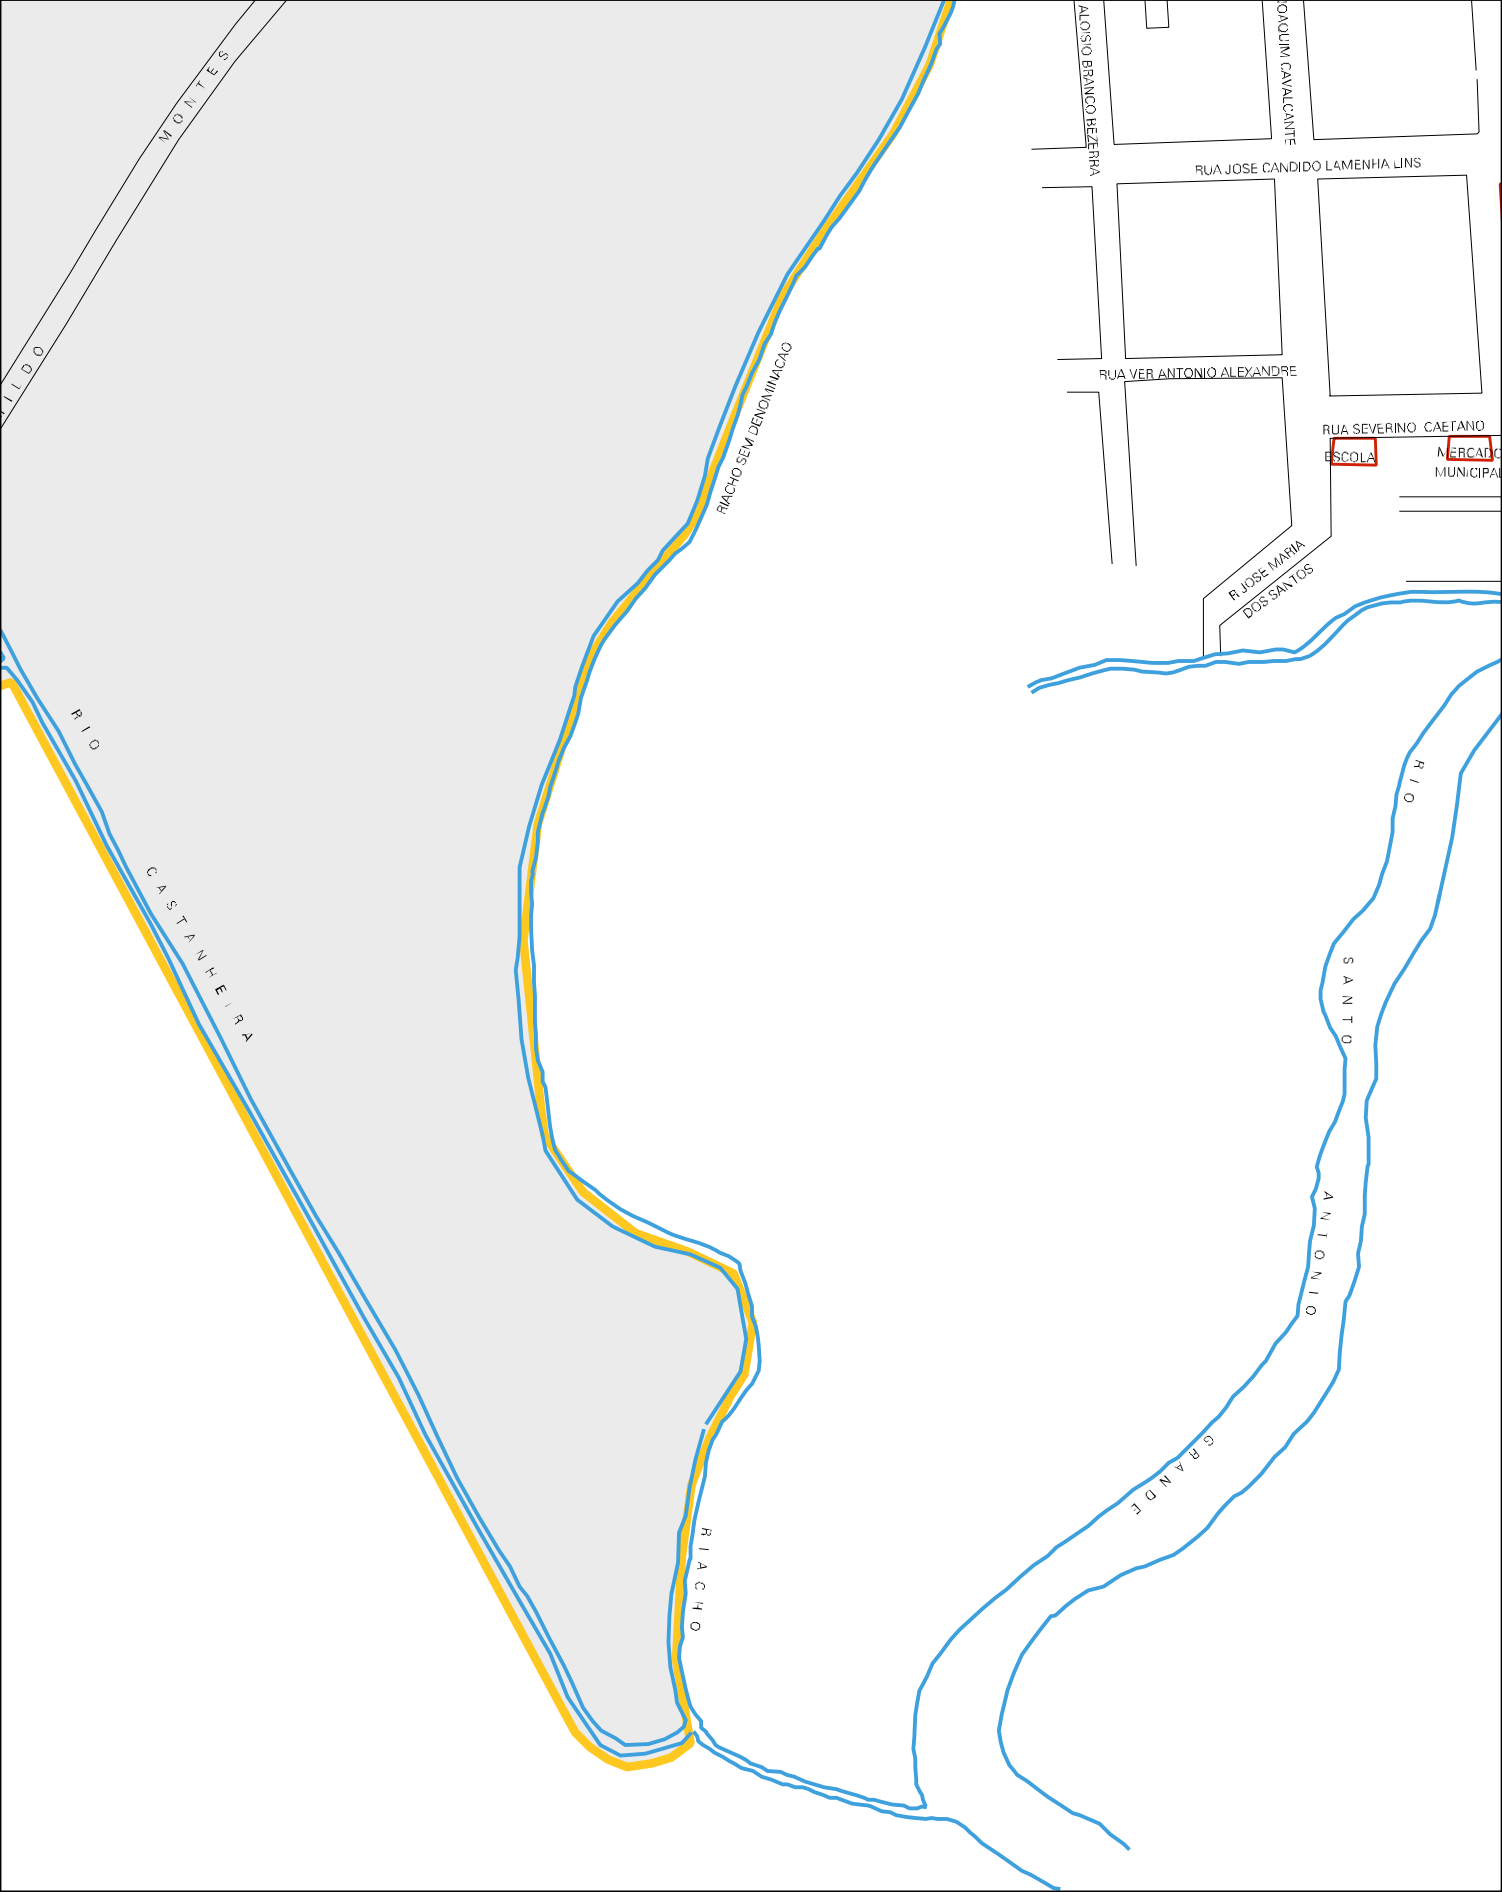

CRECHE

IGREJA
CRISTO
REDENTOR
PRAÇA
CRISTO
REDENTOR

RESERVATORIO DA CASAL

CRECHE

R DO GINÁSIO II
R DO GINÁSIO I
R DO GINÁSIO III

ESCOLA

ESCOLA HOSPITAL

MA TADOURO

CEMITERIO
NOSSA SENHORA
DA CONCEIÇÃO

TRT
IGREJA

TRAVESSA JOAQUIM CAVALCANTE

RUA AUGUSTO JOSE PACHECO

ESTADO DE ALAGOAS
MAPA DE SETOR URBANO - MSU
ESCALA: 1 : 3738