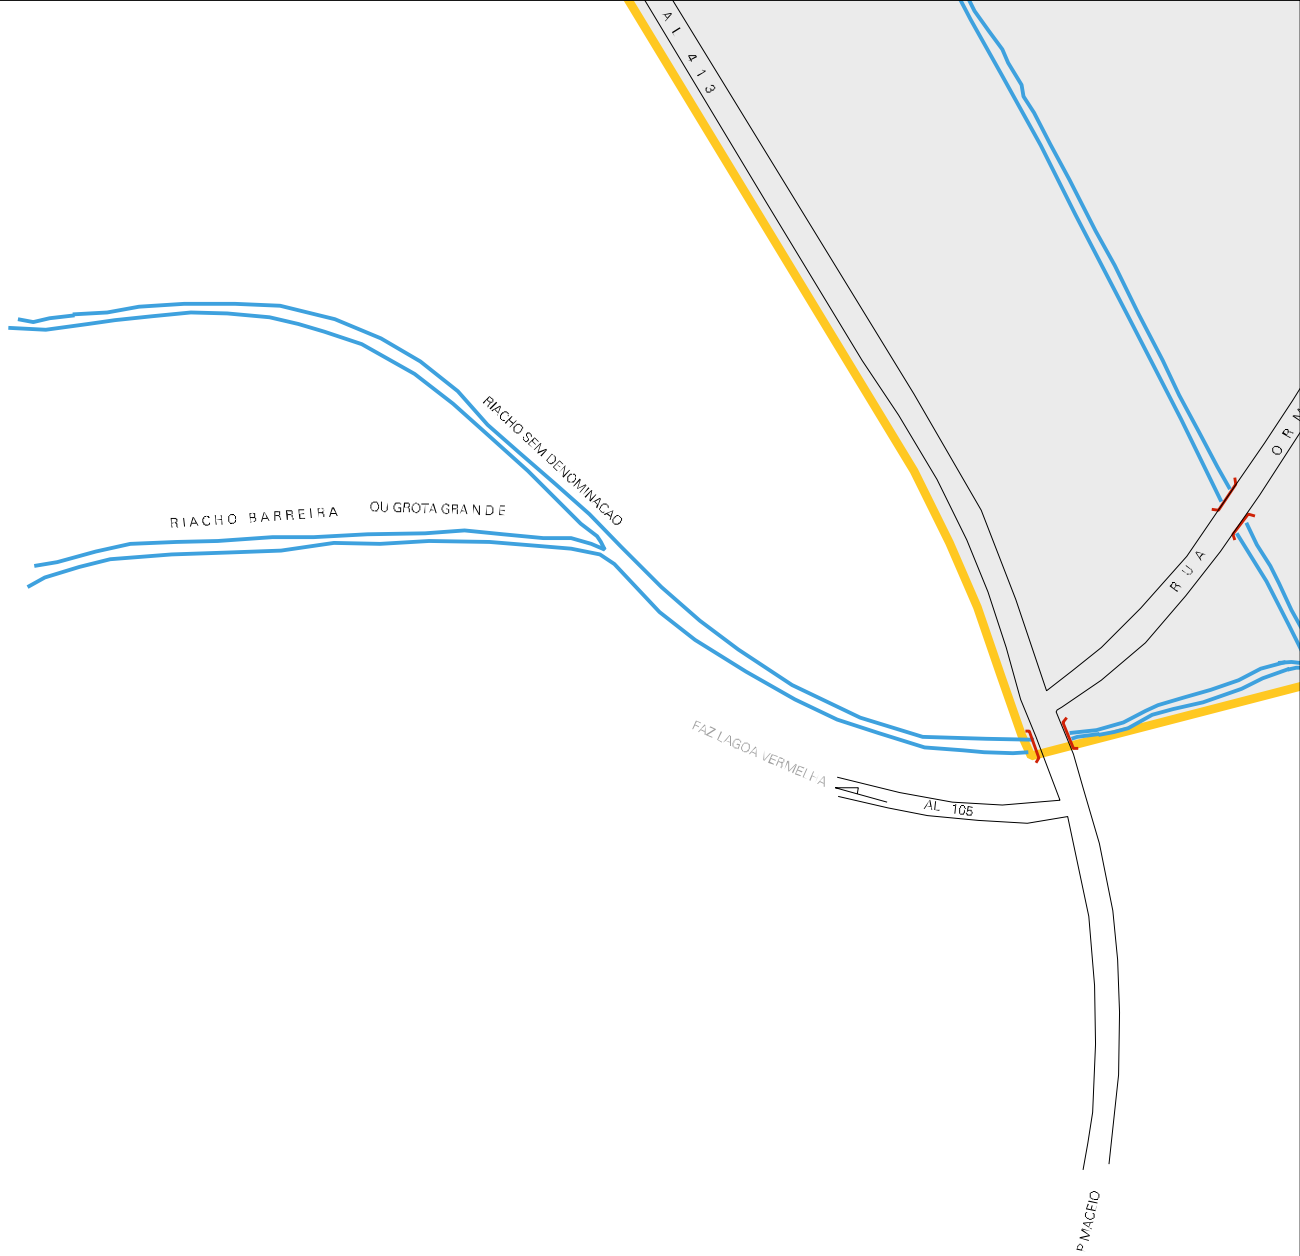

CRECHE

IGREJA
CRISTO
REDENTOR
PRAÇA
CRISTO
REDENTOR

RESERVATORIO DA CASAL

CRECHE

R DO GINÁSIO II
R DO GINÁSIO I
R DO GINÁSIO III

ESCOLA

ESCOLA HOSPITAL

MA TADOURO

CEMITERIO
NOSSA SENHORA
DA CONCEIÇÃO

TRT
IGREJA

TRAVESSA JOAQUIM CAVALCANTE

RUA AUGUSTO JOSE PACHECO

ESTADO DE ALAGOAS
MAPA DE SETOR URBANO - MSU
ESCALA: 1 : 3738