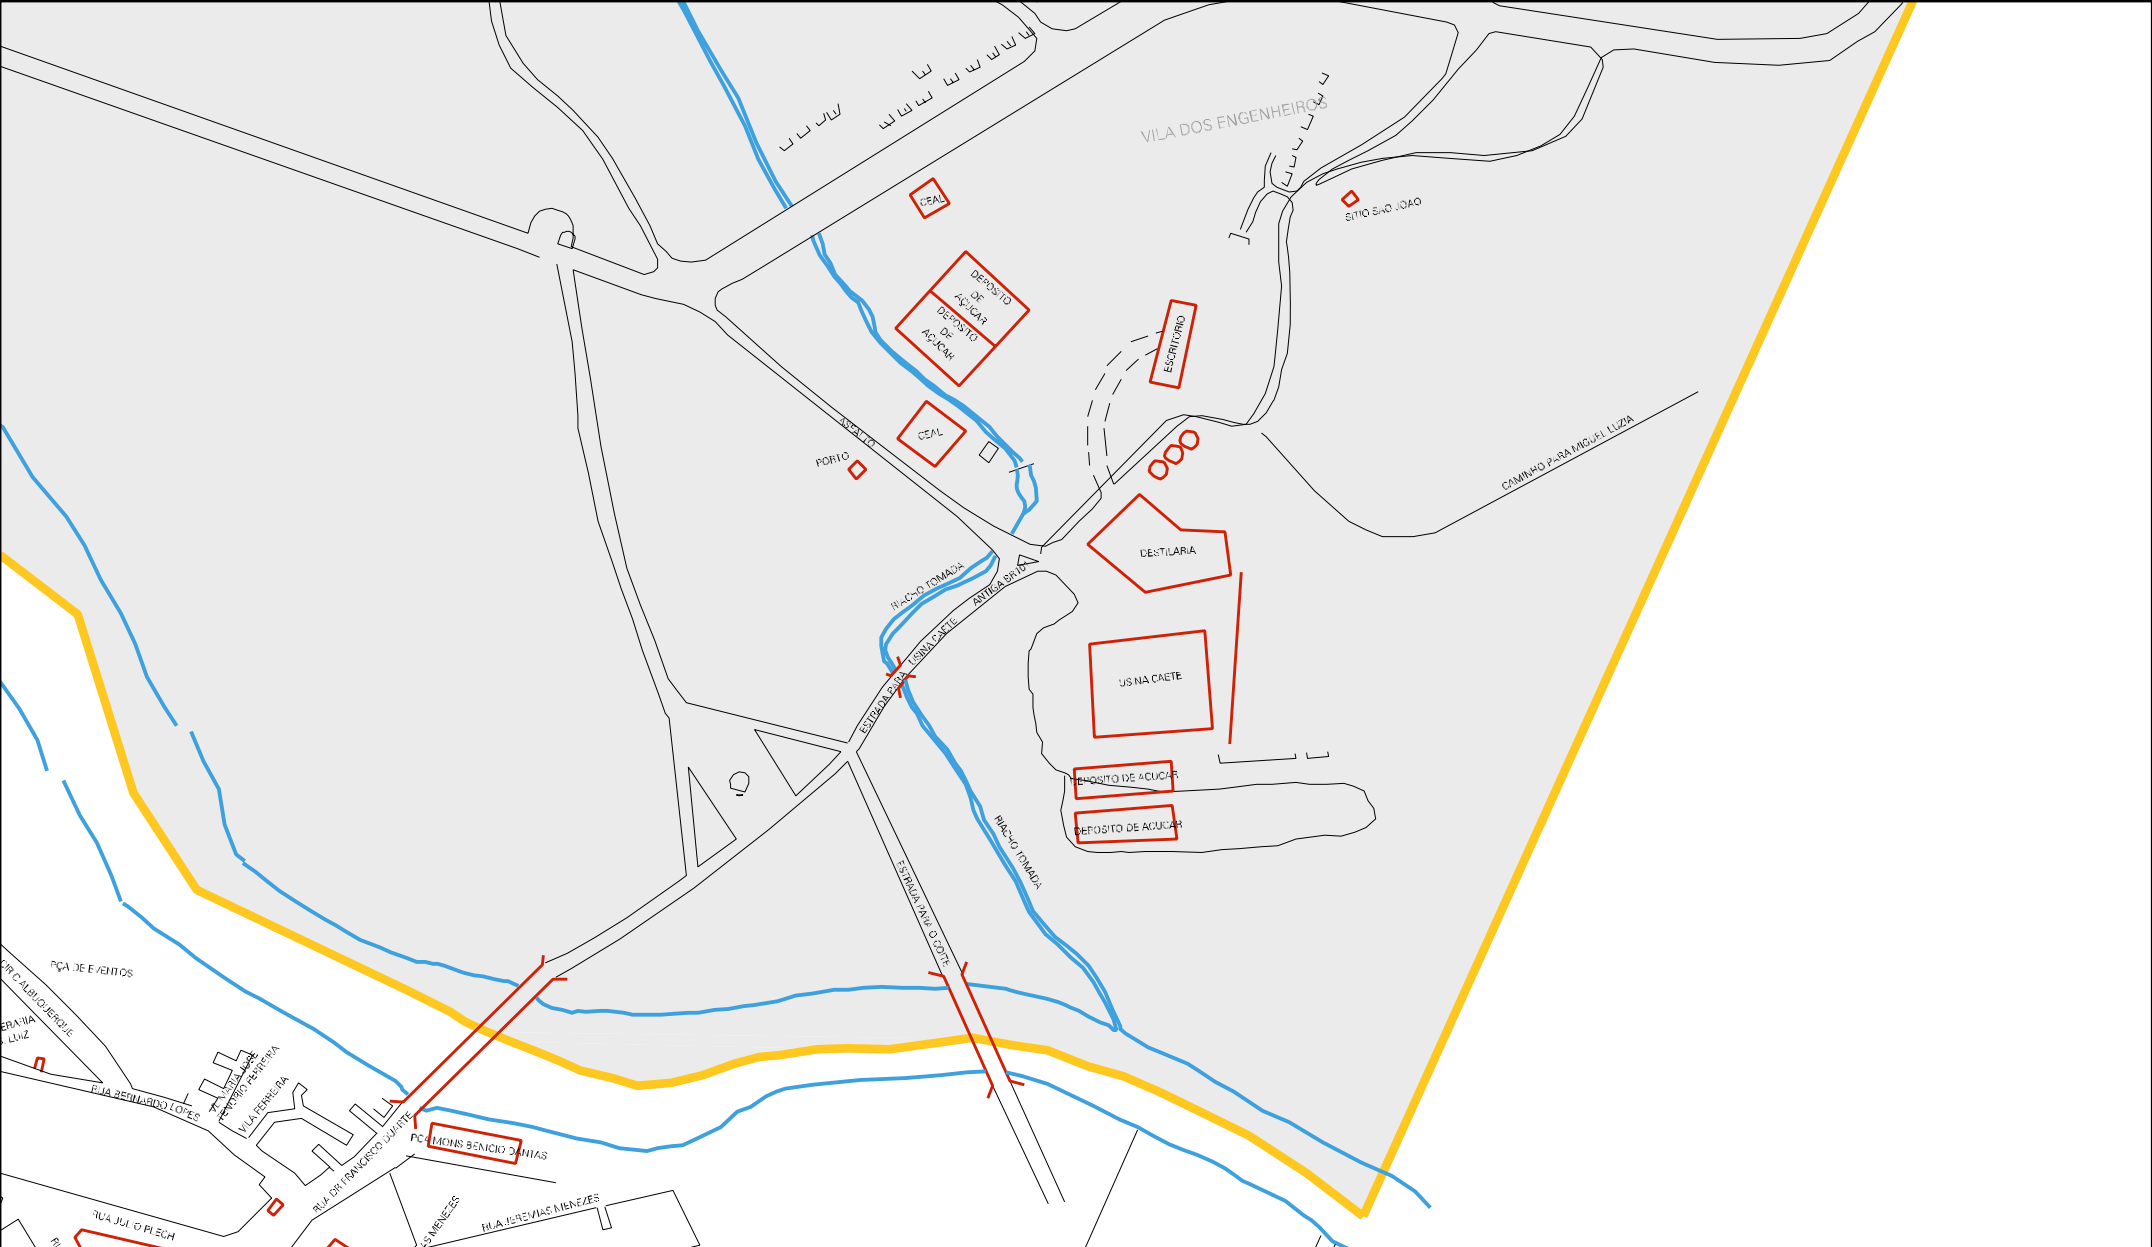

FAZENDA PETRO

CAMINHO

ESTRADA PARA SANTA TEREZA

CANA BRAVA

ESTRADA ATOL

TRILHO

TRILHO

RUA 101

RUA 102

RUA 103

RUA 104

MOACIR CAVALCANTE

RUA 105

RUA 106

RUA 107

BH:101

CENSO AGROPECUARIO 2006
CONTAGEM DA POPULAÇÃO 2007

MUNICIPIO: 08600 - SÃO MIGUEL DOS CAMPOS
 DISTRITO: 05 - SÃO MIGUEL DOS CAMPOS
 SUBDISTRITO: 00
 SETOR: 0019 SITUACAO: 10

ESTADO DE ALAGOAS
MAPA DE SETOR URBANO - MSU
ESCALA: 1 : 4913