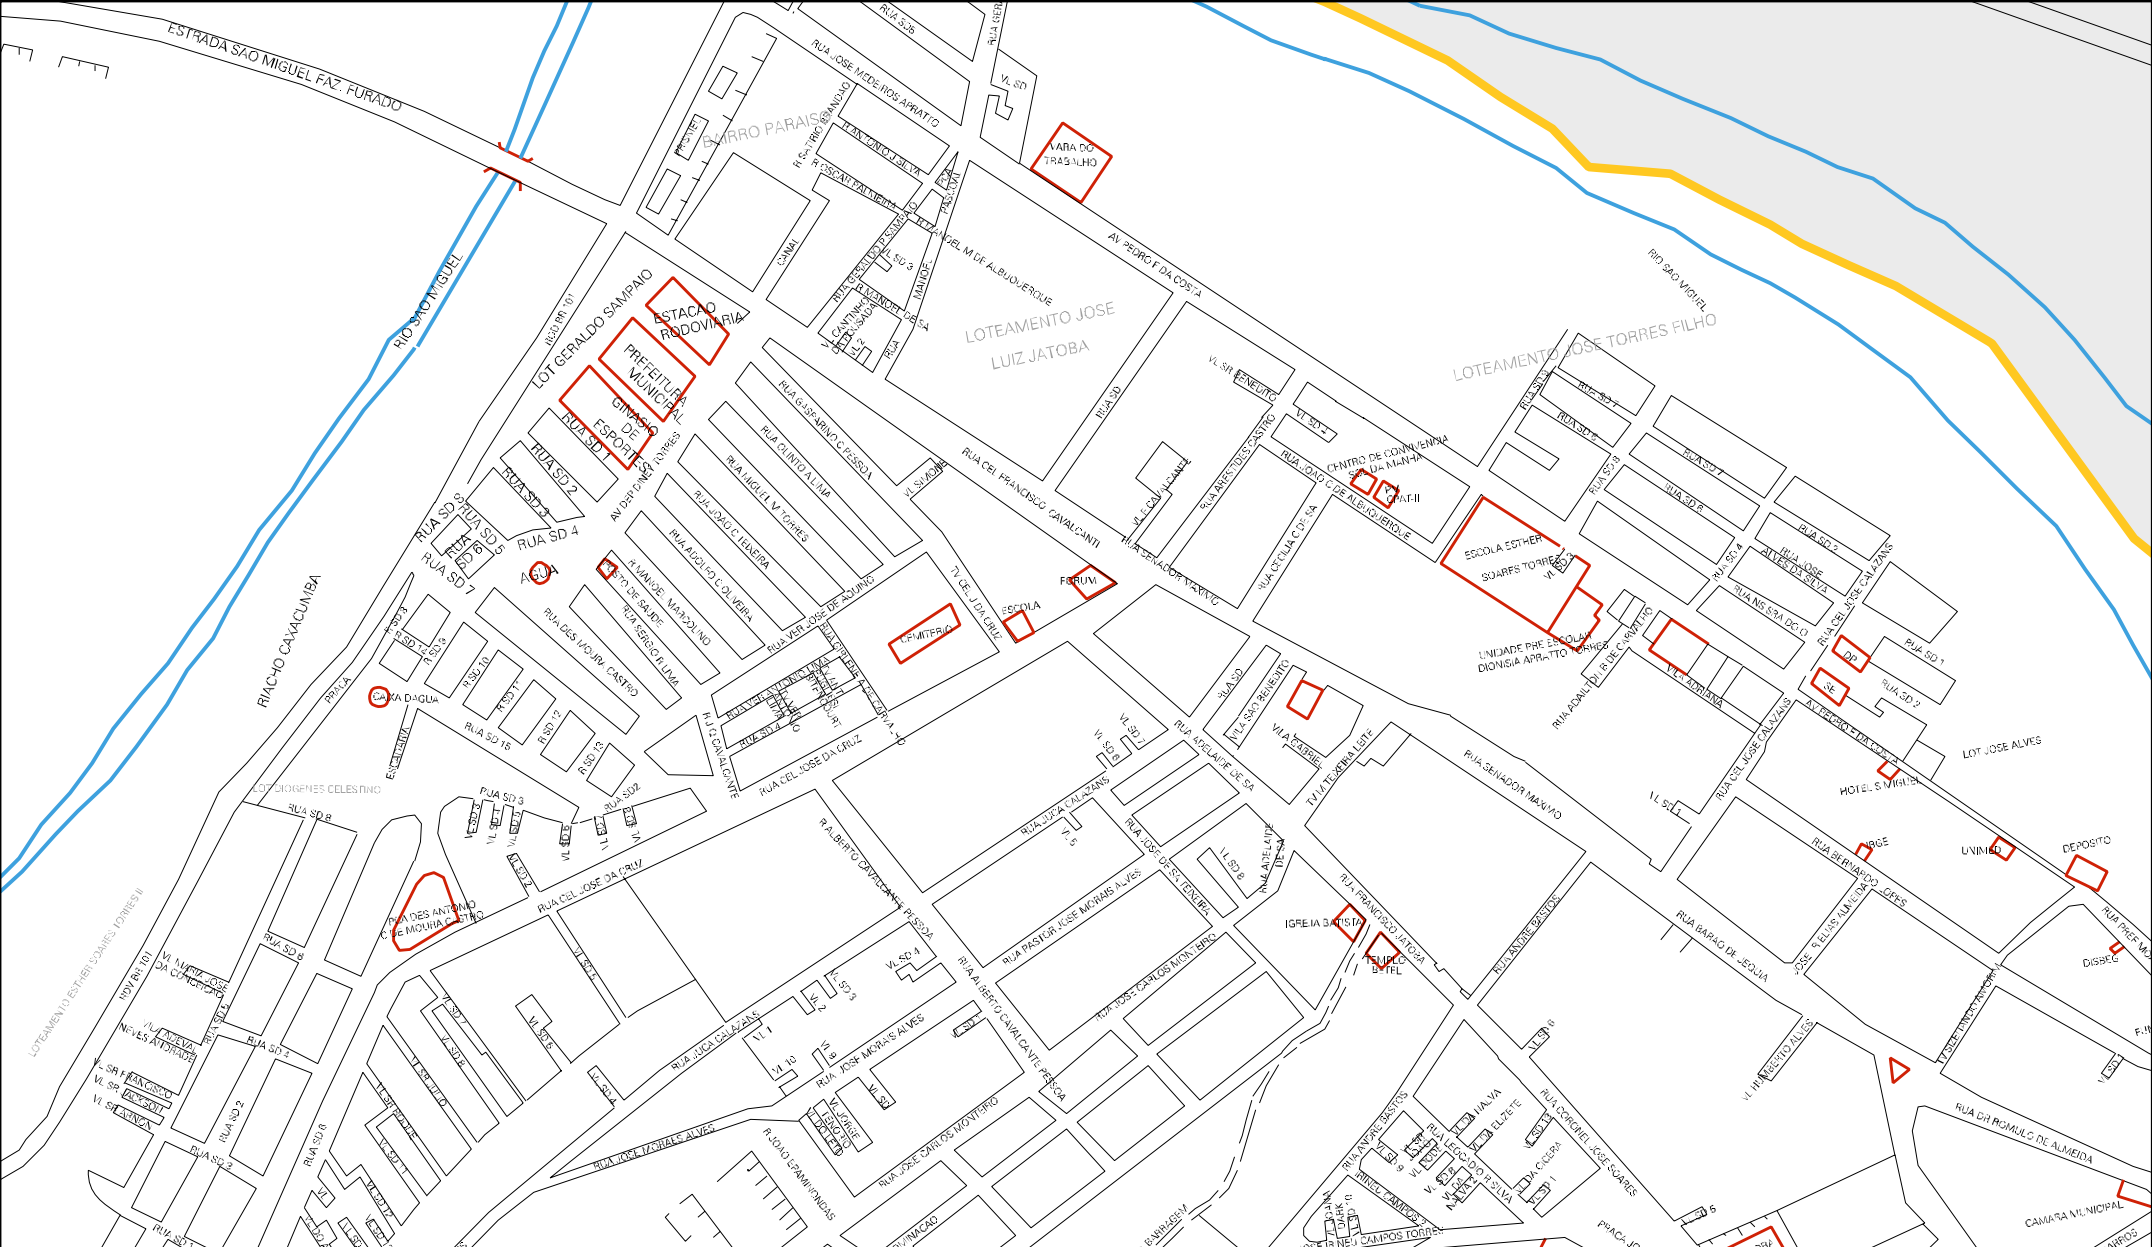

FAZENDA PETRO

CAMINHO

ESTRADA PARA SANTA TEREZA

CANA BRAVA

ESTRADA ATOL

TRILHO

TRILHO

RUA 101

RUA 102

RUA 103

RUA 104

MOACIR CAVALCANTE

RUA 105

RUA 106

RUA 107

BH:101

CENSO AGROPECUARIO 2006
CONTAGEM DA POPULAÇÃO 2007

MUNICIPIO: 08600 - SÃO MIGUEL DOS CAMPOS
 DISTRITO: 05 - SÃO MIGUEL DOS CAMPOS
 SUBDISTRITO: 00
 SETOR: 0019 SITUACAO: 10

ESTADO DE ALAGOAS
MAPA DE SETOR URBANO - MSU
ESCALA: 1 : 4913